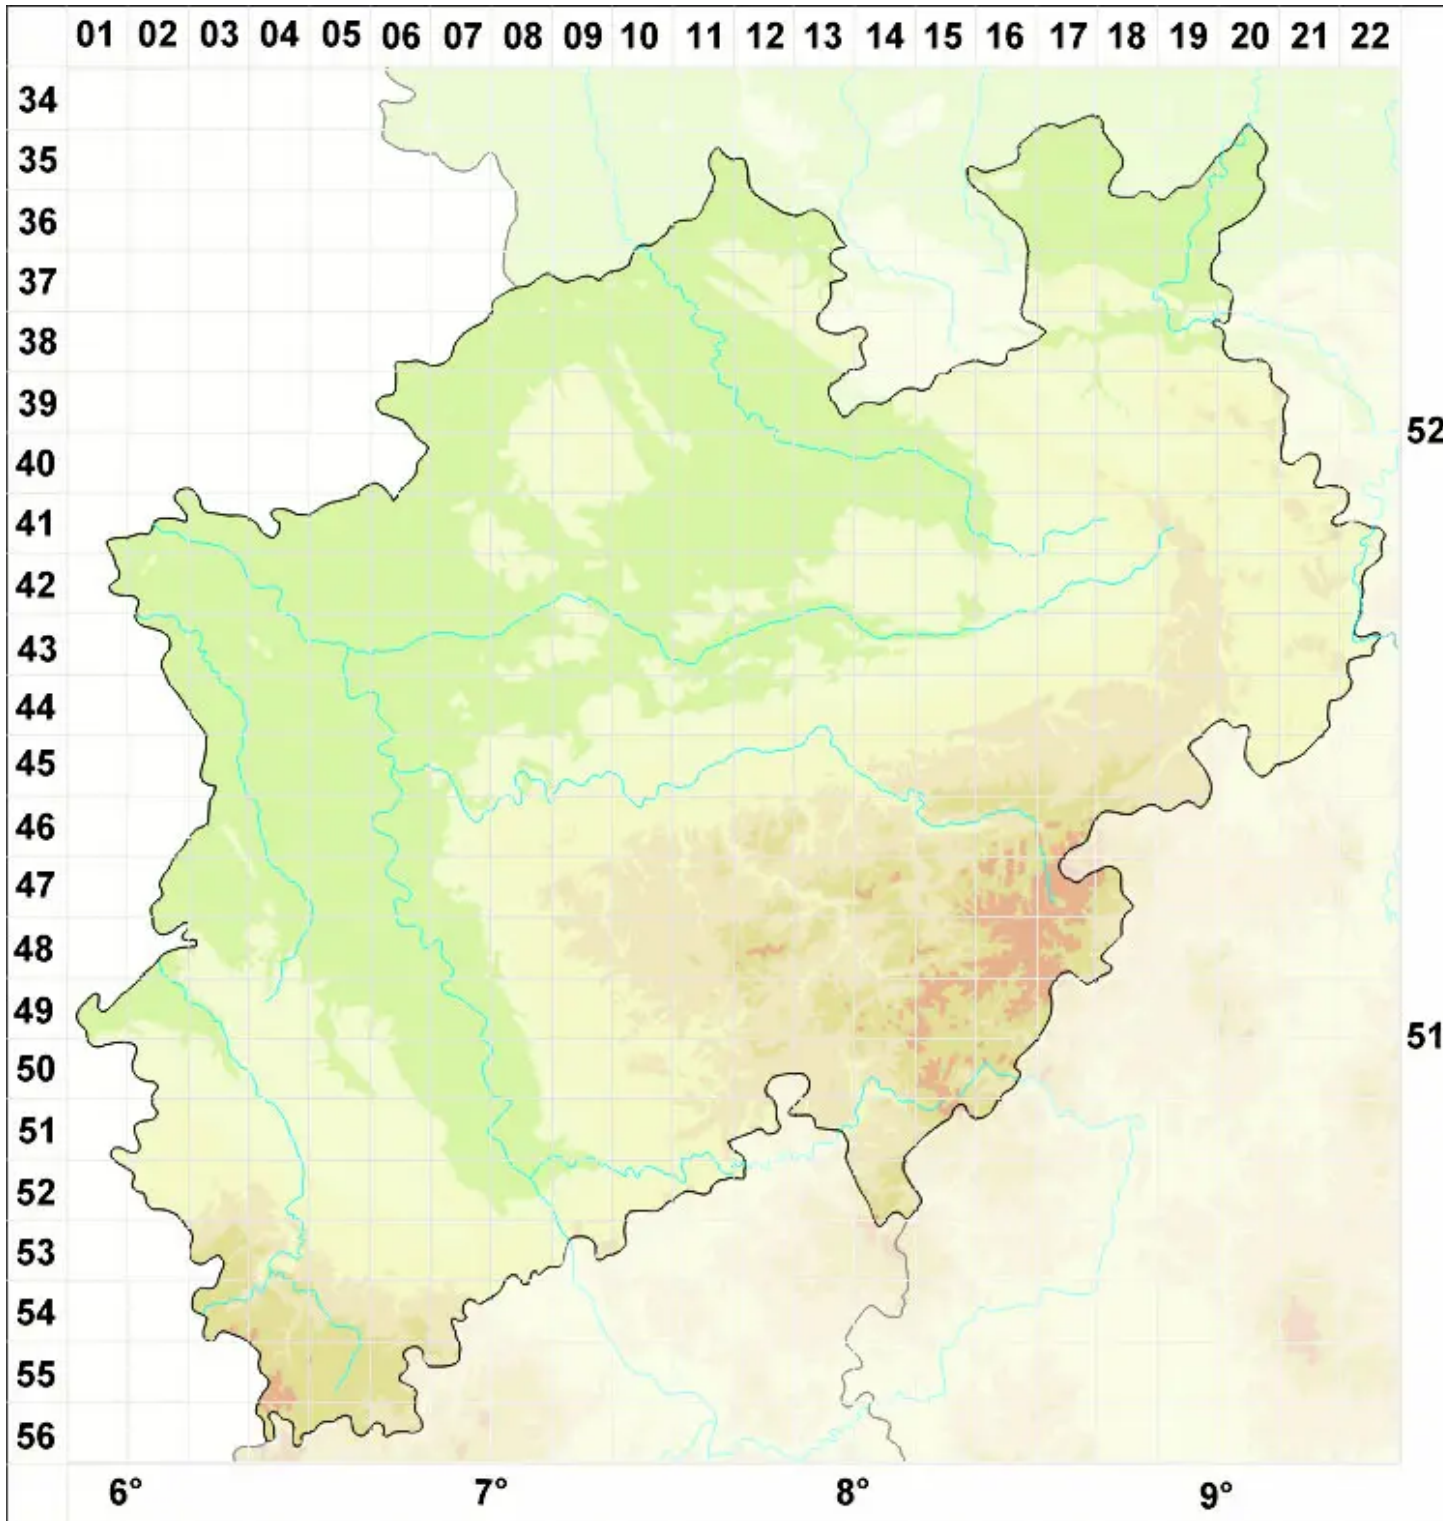

# Lecanographa grumulosa (Dufour) Egea & Torrente

Legende:

**Symbole:**

Ausgefülltes Symbol:  
Zeitraum von 1980 bis heute (Aktuelle Angabe)

Leeres Symbol:  
Zeitraum vor 1980 (Altangabe)

Quadrat: Herbarbeleg