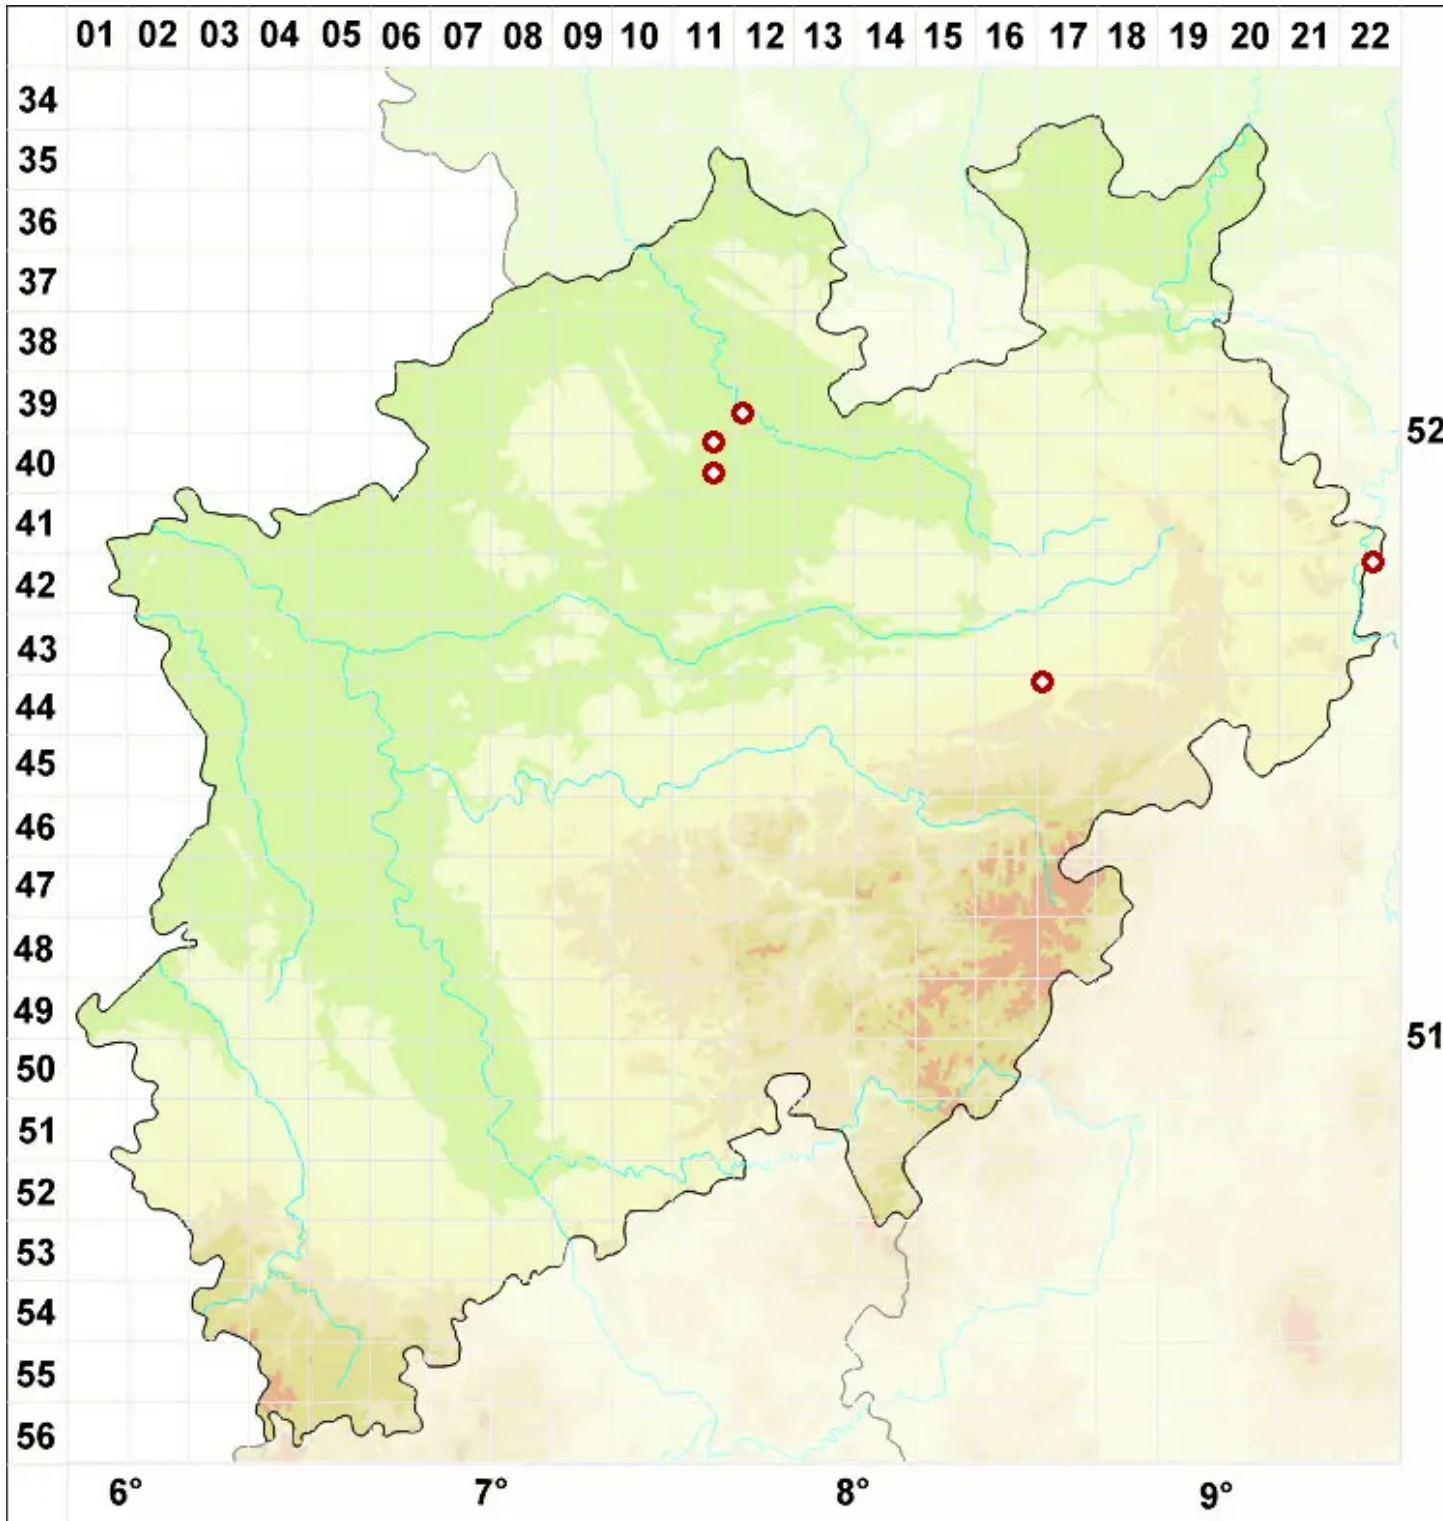

Lecanographa amylacea (Ehrh. ex Pers.) Egea & Torrente

Mehlige Strahlflechte

Legende:

Symbole:

Ausgefülltes Symbol:
Zeitraum von 1980 bis heute (Aktuelle Angabe)

Leeres Symbol:
Zeitraum vor 1980 (Altangabe)

Quadrat: Herbarbeleg