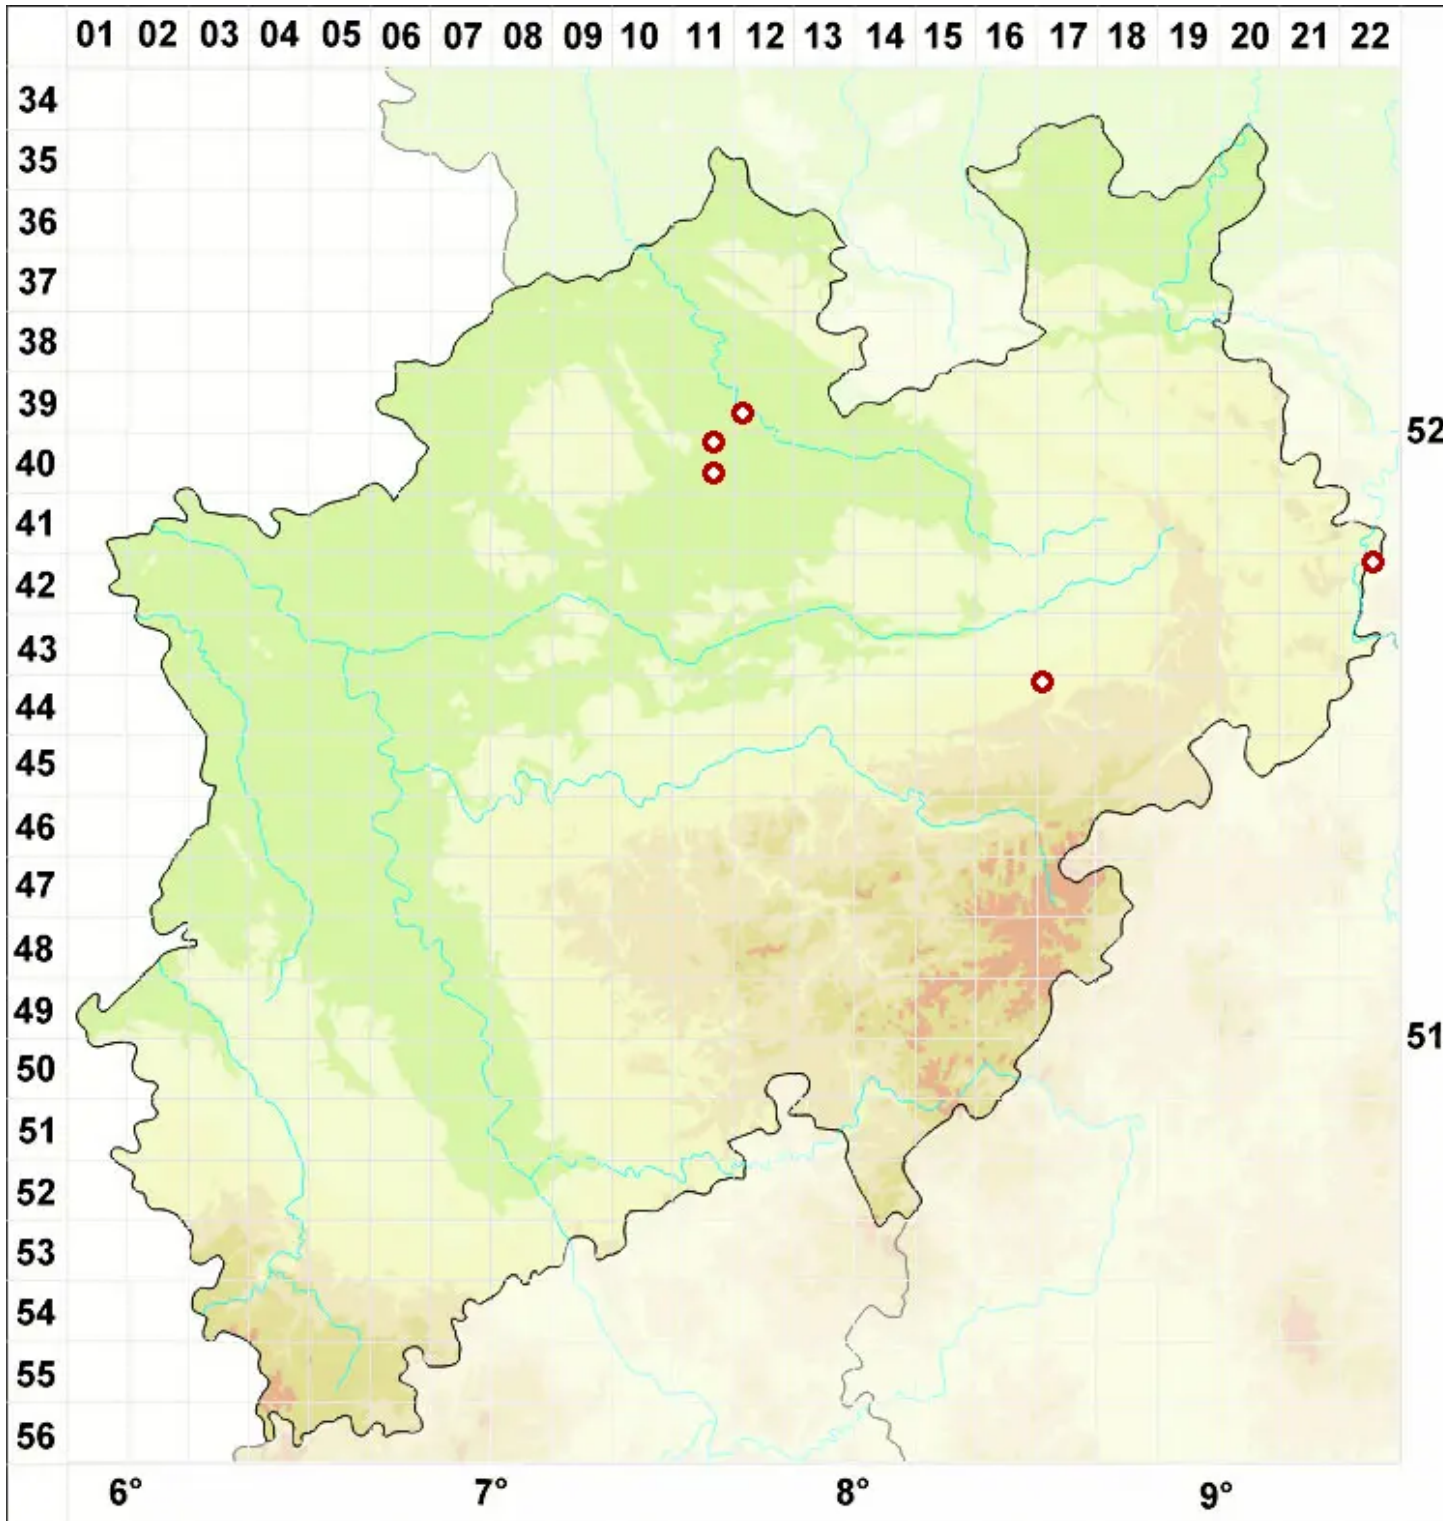

# Lecanographa amylacea (Ehrh. ex Pers.) Egea & Torrente

Mehlige Strahlflechte

Legende:

- Symbole:**
- Ausgefülltes Symbol:  
Zeitraum von 1980 bis heute (Aktuelle Angabe)
  - Leeres Symbol:  
Zeitraum vor 1980 (Altangabe)
  - Quadrat: Herbarbeleg