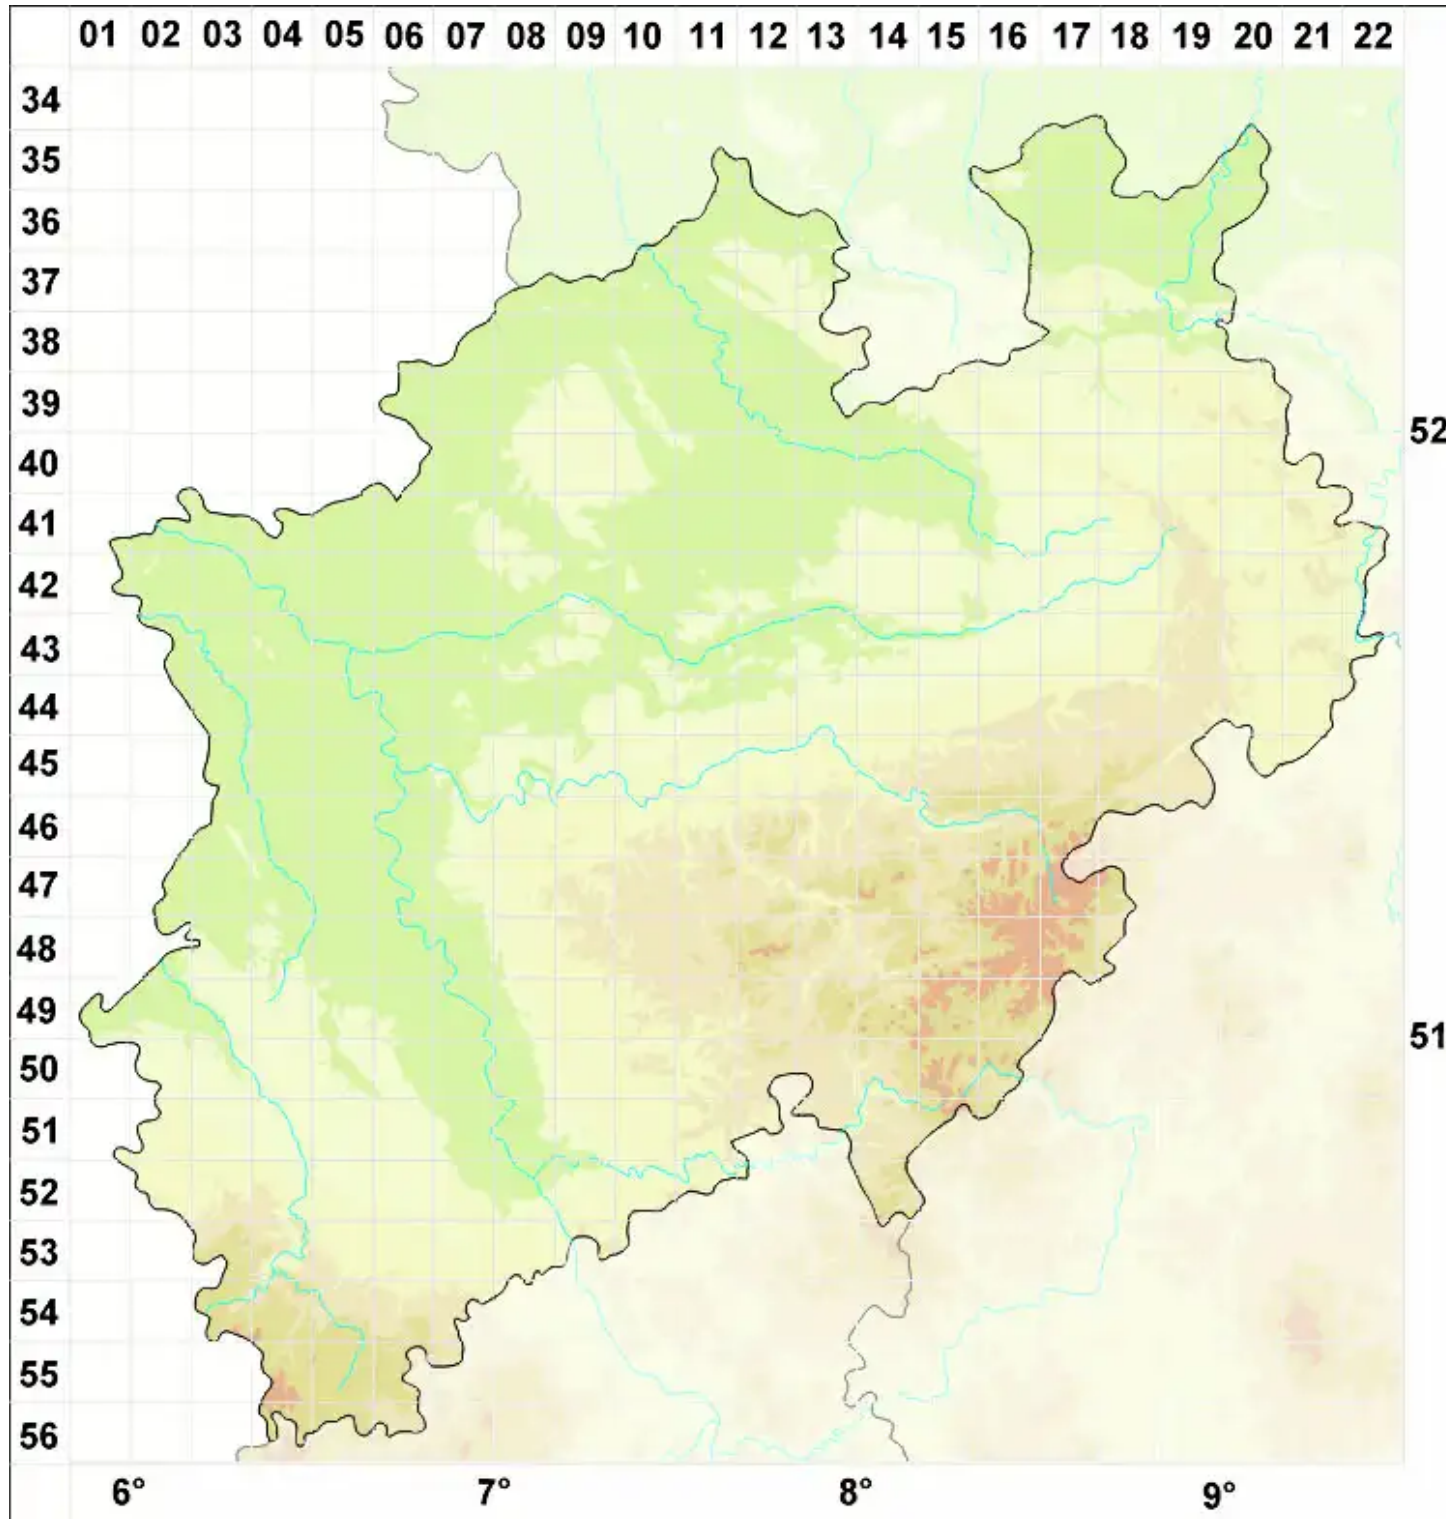

Lecania sordida Reese Naesborg

Sorediöse Blassrandflechte

Legende:

- Symbole:**
- Ausgefülltes Symbol:
Zeitraum von 1980 bis heute (Aktuelle Angabe)
 - Leeres Symbol:
Zeitraum vor 1980 (Altangabe)
 - Quadrat: Herbarbeleg