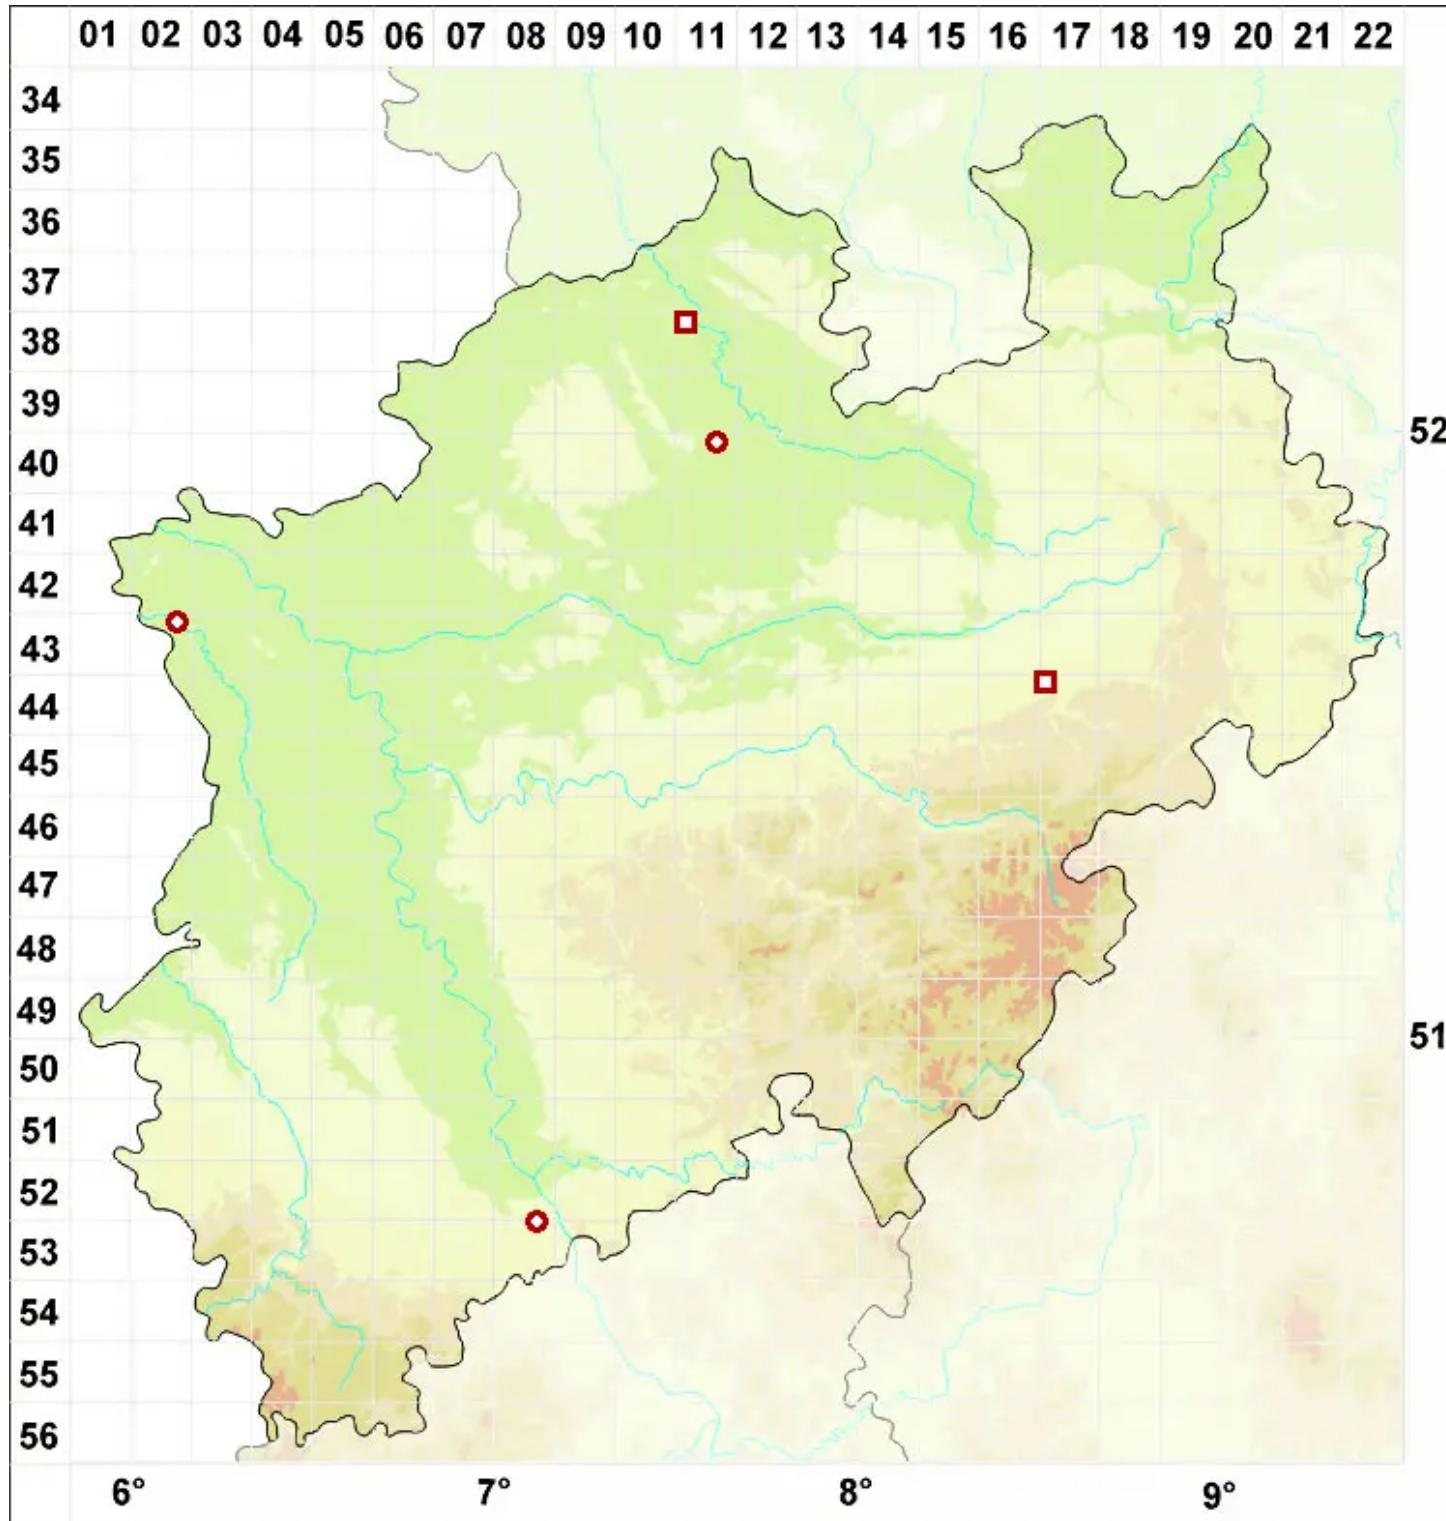

Lecania koerberiana J. Lahm

Körbers Blassrandflechte

Legende:

Symbole:

Ausgefülltes Symbol:
Zeitraum von 1980 bis heute (Aktuelle Angabe)

Leeres Symbol:
Zeitraum vor 1980 (Altangabe)

Quadrat: Herbarbeleg