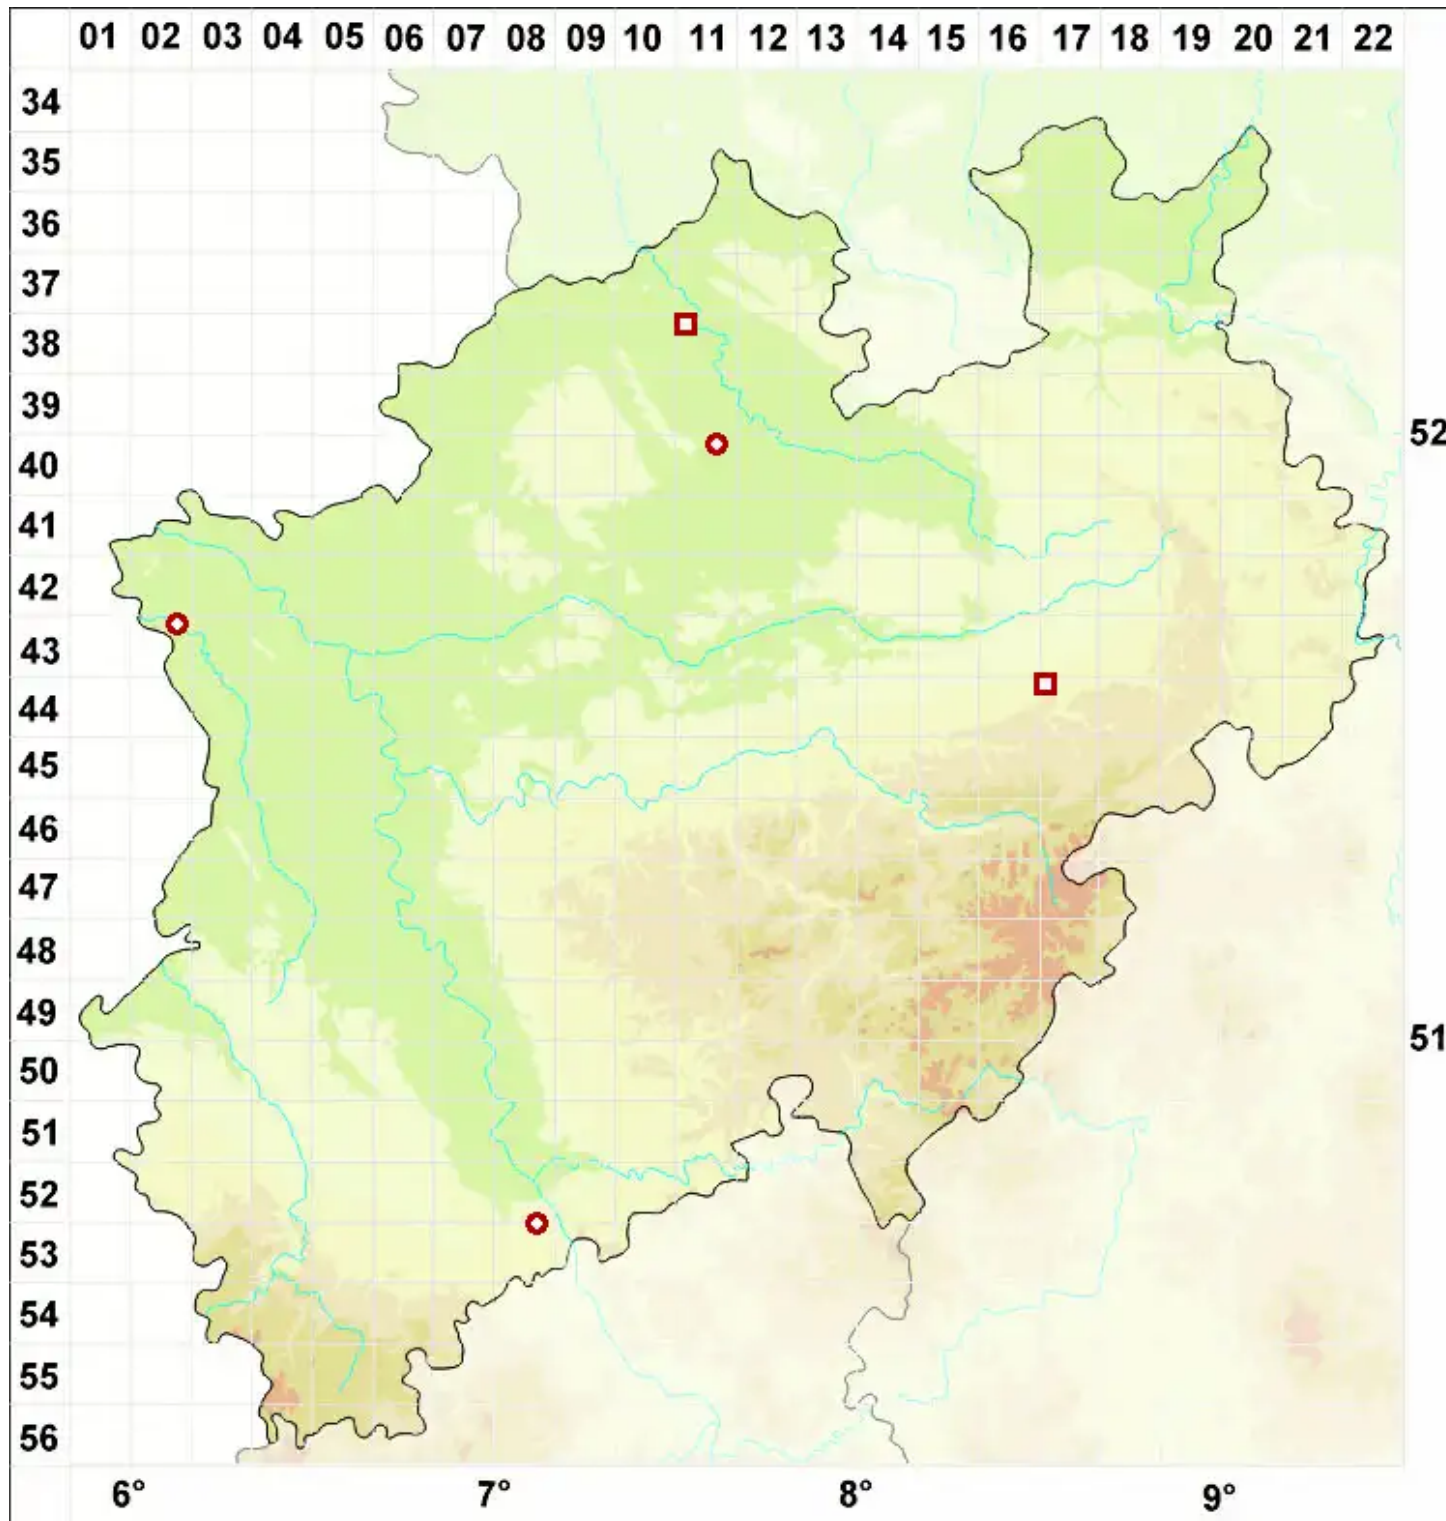

Lecania koerberiana J. Lahm

Körbers Blassrandflechte

Legende:

- Symbole:**
Ausgefülltes Symbol:
Zeitraum von 1980 bis heute (Aktuelle Angabe)
Leeres Symbol:
Zeitraum vor 1980 (Altangabe)
Quadrat: Herbarbeleg