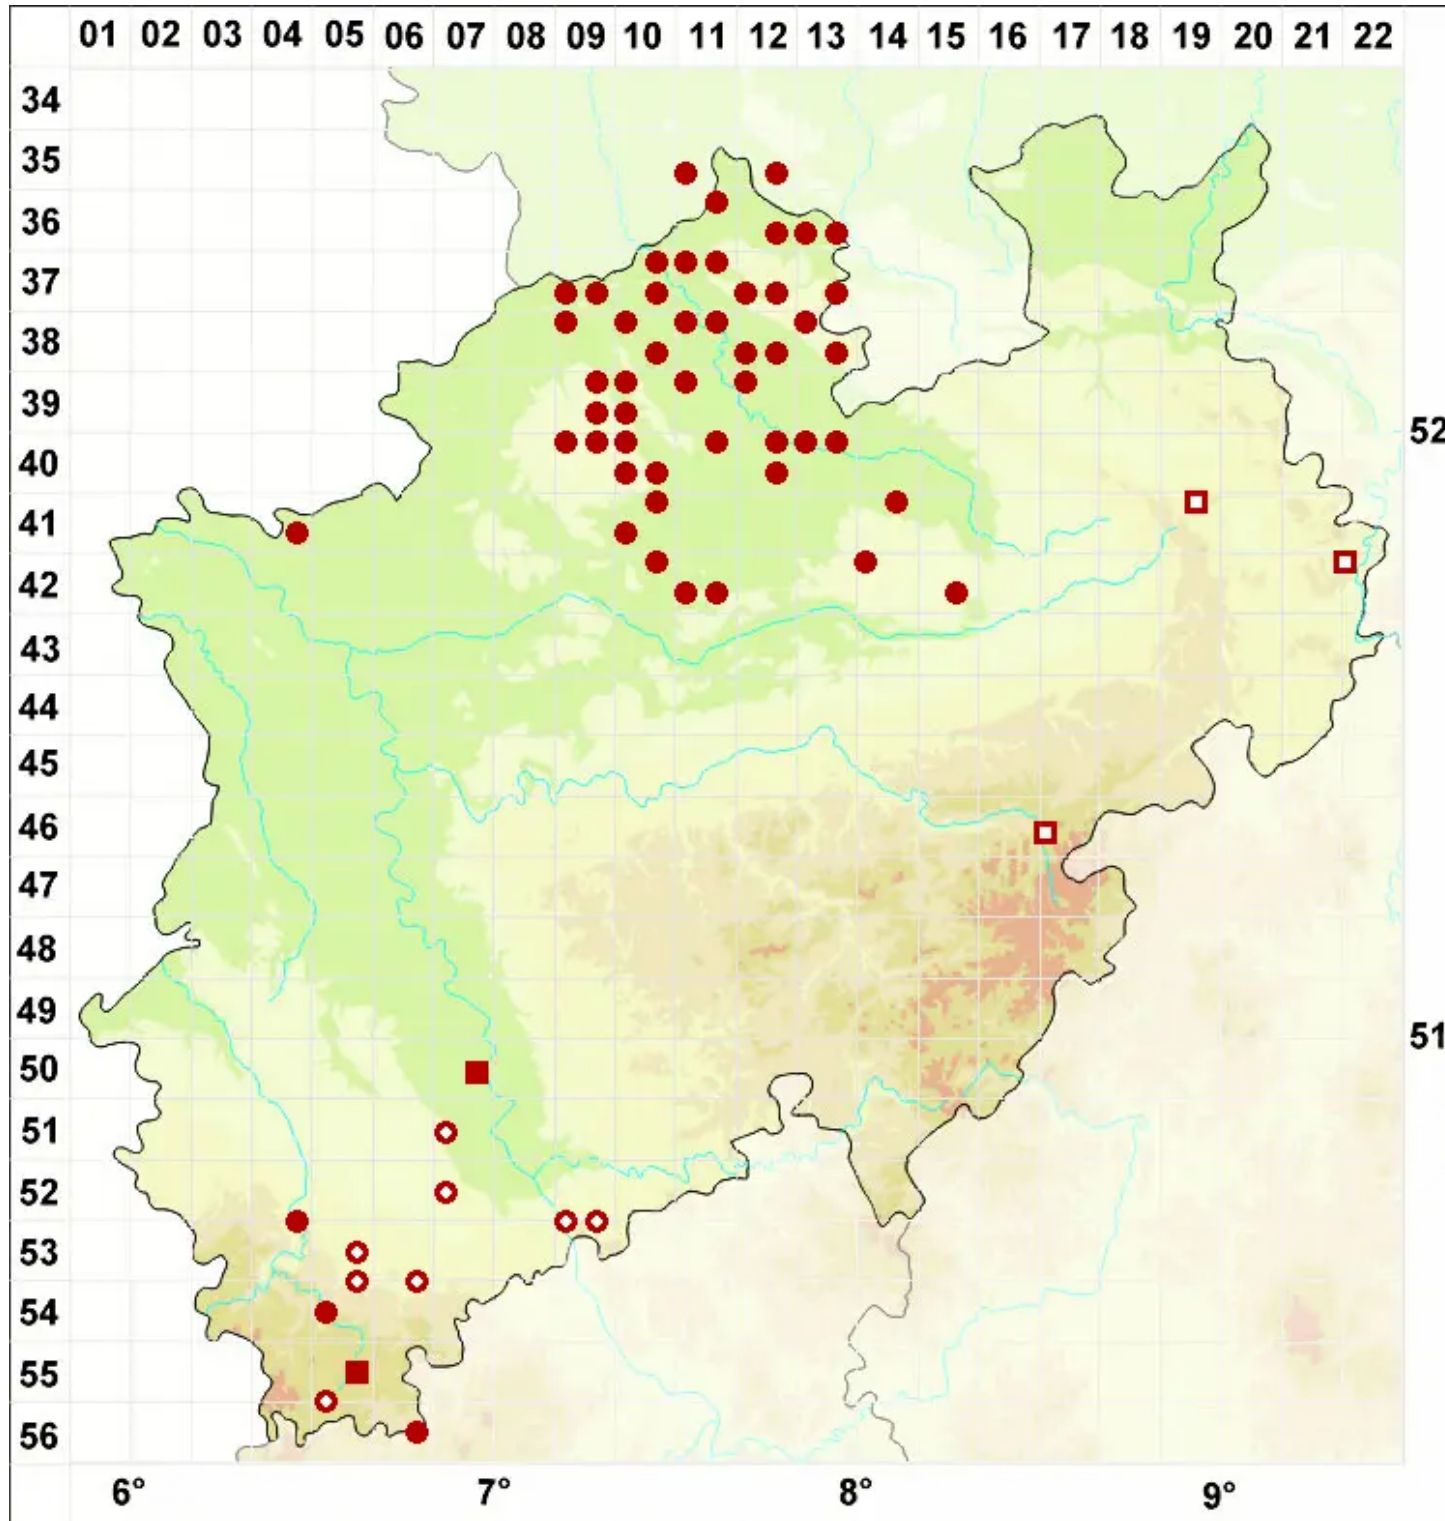

Lecania erysibe (Ach.) Mudd

Körnige Blassrandflechte

Legende:

- Symbole:**
- Ausgefülltes Symbol:
Zeitraum von 1980 bis heute (Aktuelle Angabe)
 - Leeres Symbol:
Zeitraum vor 1980 (Altangabe)
 - Quadrat: Herbarbeleg