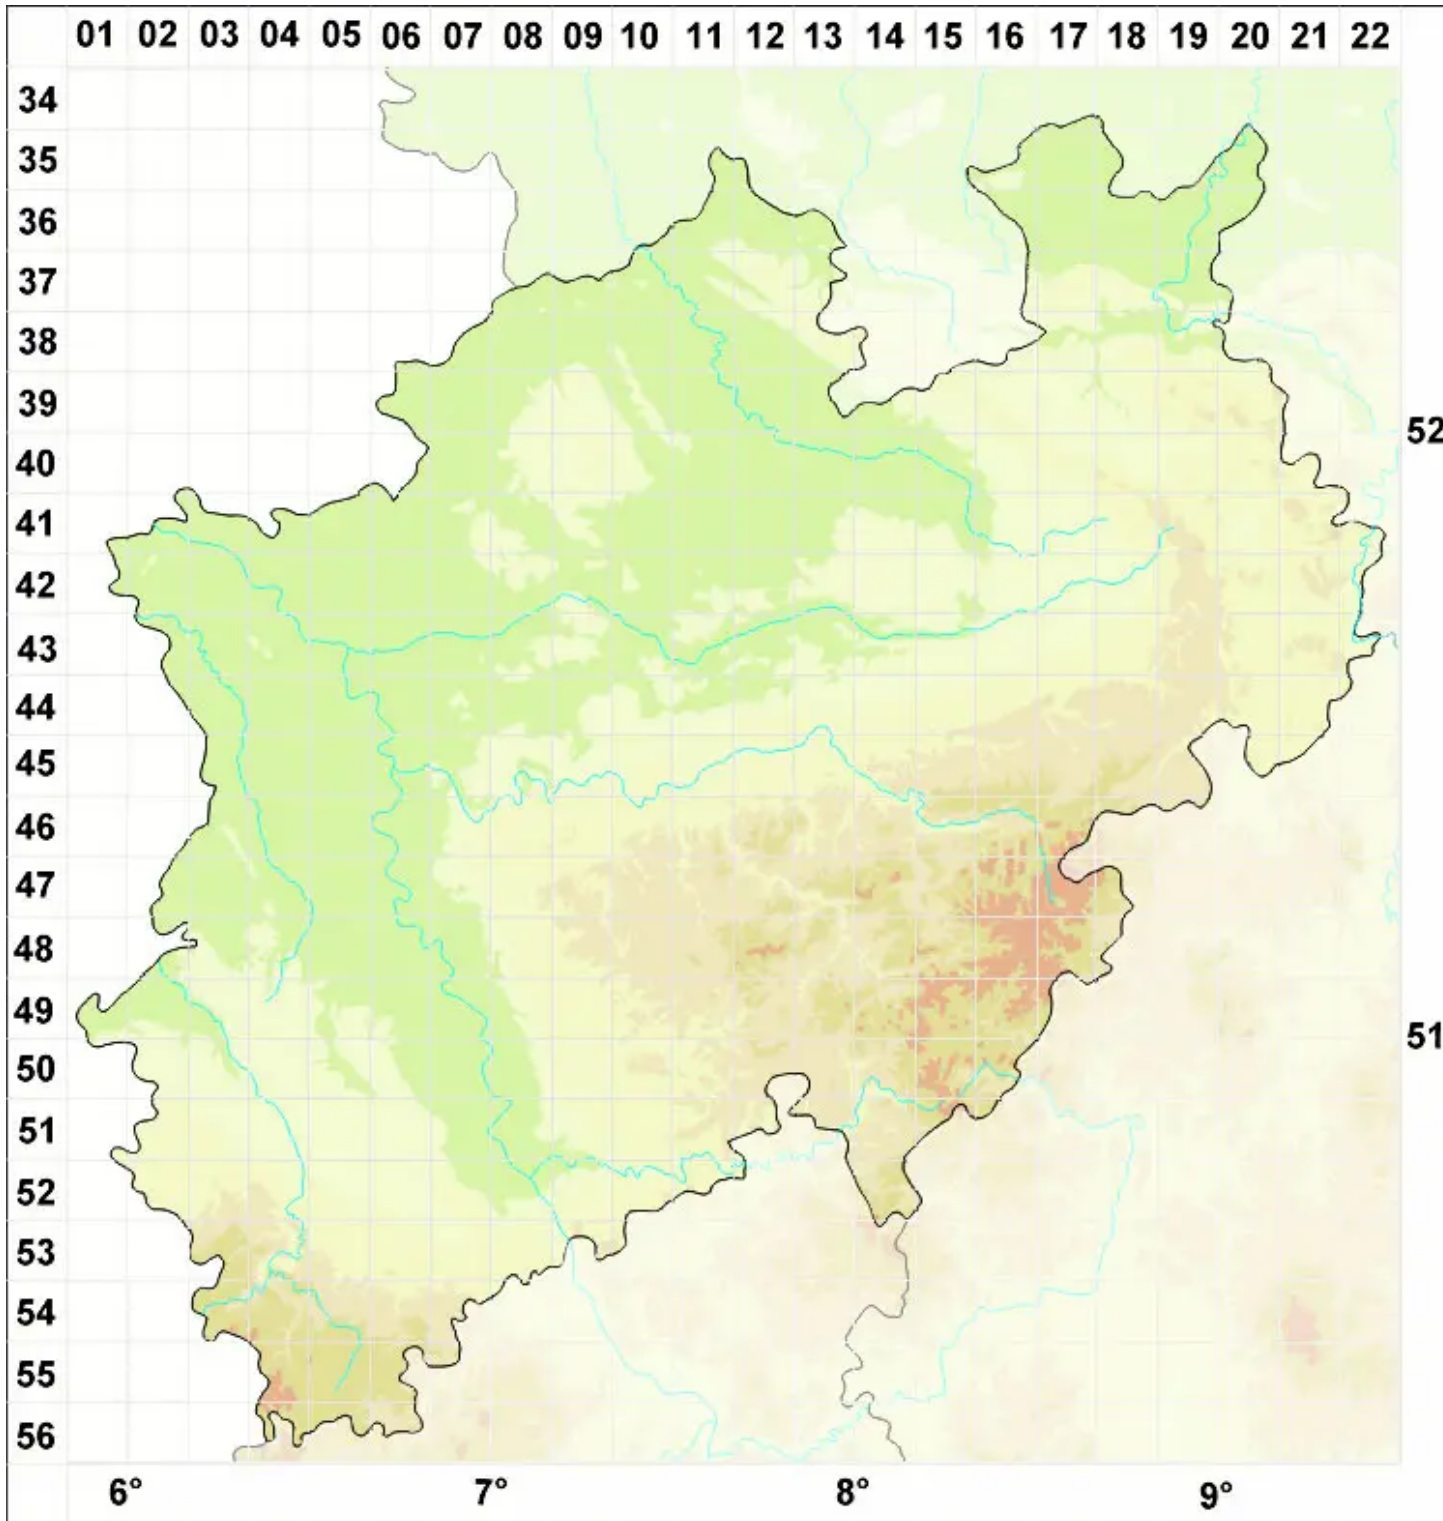

Lecania dubitans (Nyl.) A. L. Sm.

Täuschende Blassrandflechte

Legende:

Symbole:

Ausgefülltes Symbol:
Zeitraum von 1980 bis heute (Aktuelle Angabe)

Leeres Symbol:
Zeitraum vor 1980 (Altangabe)

Quadrat: Herbarbeleg