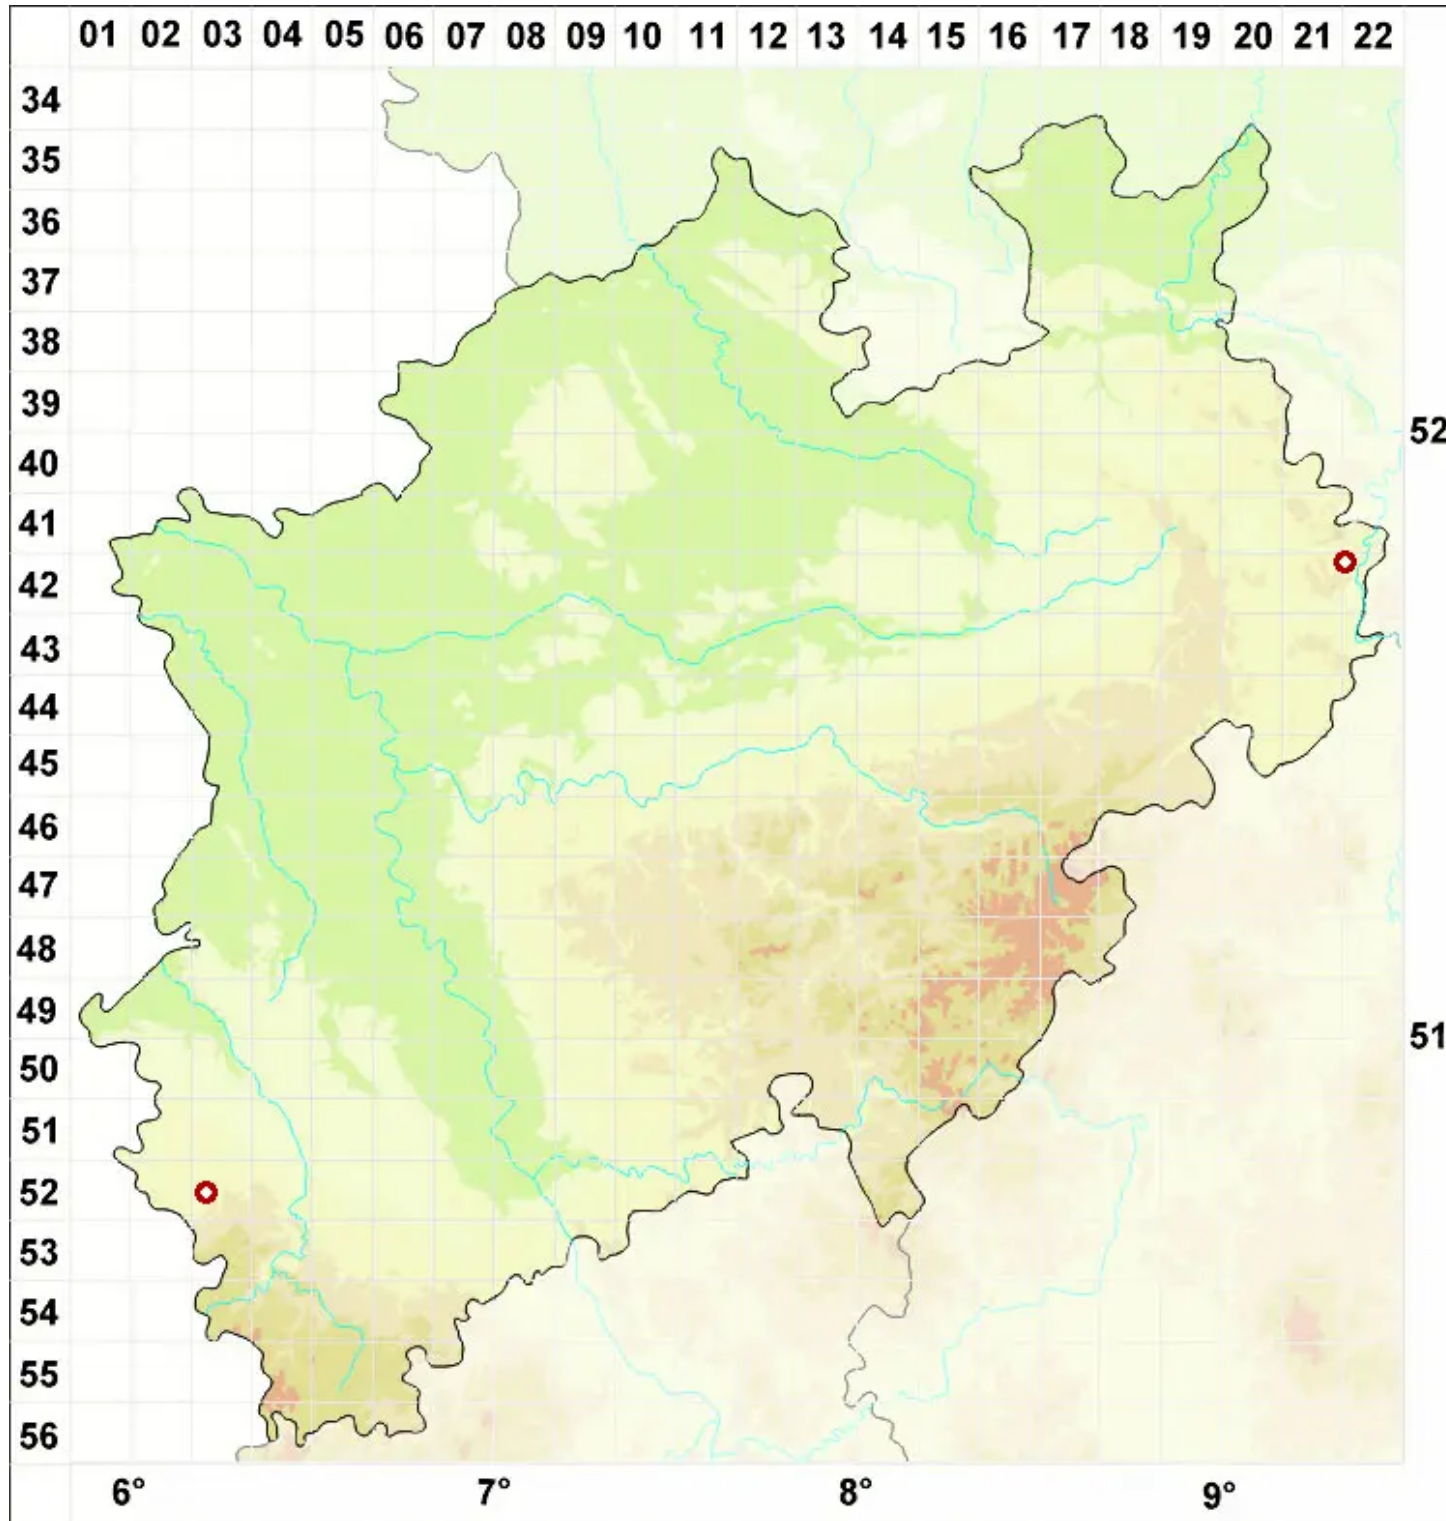

Lecania cuprea (A. Massal.) van den Boom & Coppins

Kupferne Blassrandflechte

Legende:

Symbole:

Ausgefülltes Symbol:
Zeitraum von 1980 bis heute (Aktuelle Angabe)

Leeres Symbol:
Zeitraum vor 1980 (Altangabe)

Quadrat: Herbarbeleg