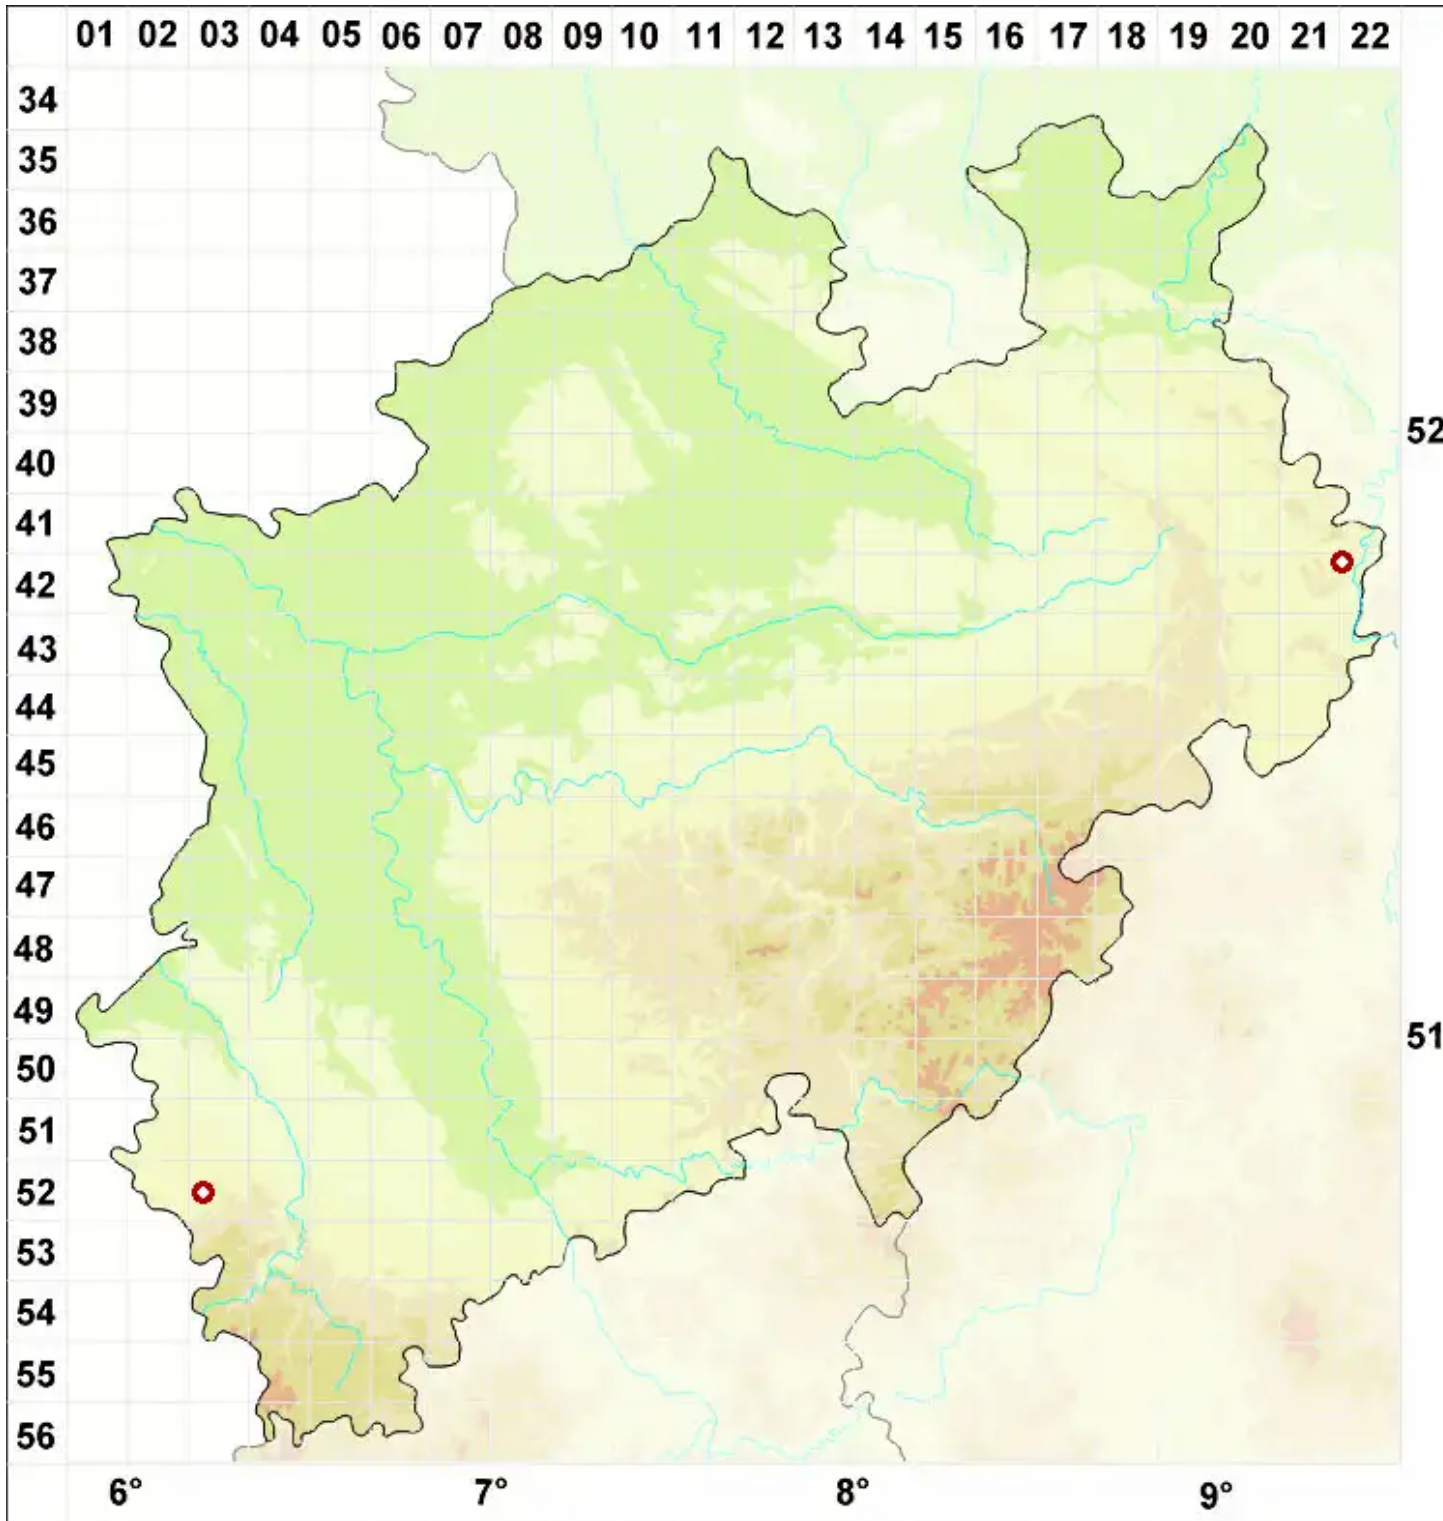

# Lecania cuprea (A. Massal.) van den Boom & Coppins

Kupferne Blassrandflechte

Legende:

- Symbole:**  
Ausgefülltes Symbol:  
Zeitraum von 1980 bis heute (Aktuelle Angabe)  
Leeres Symbol:  
Zeitraum vor 1980 (Altangabe)  
Quadrat: Herbarbeleg