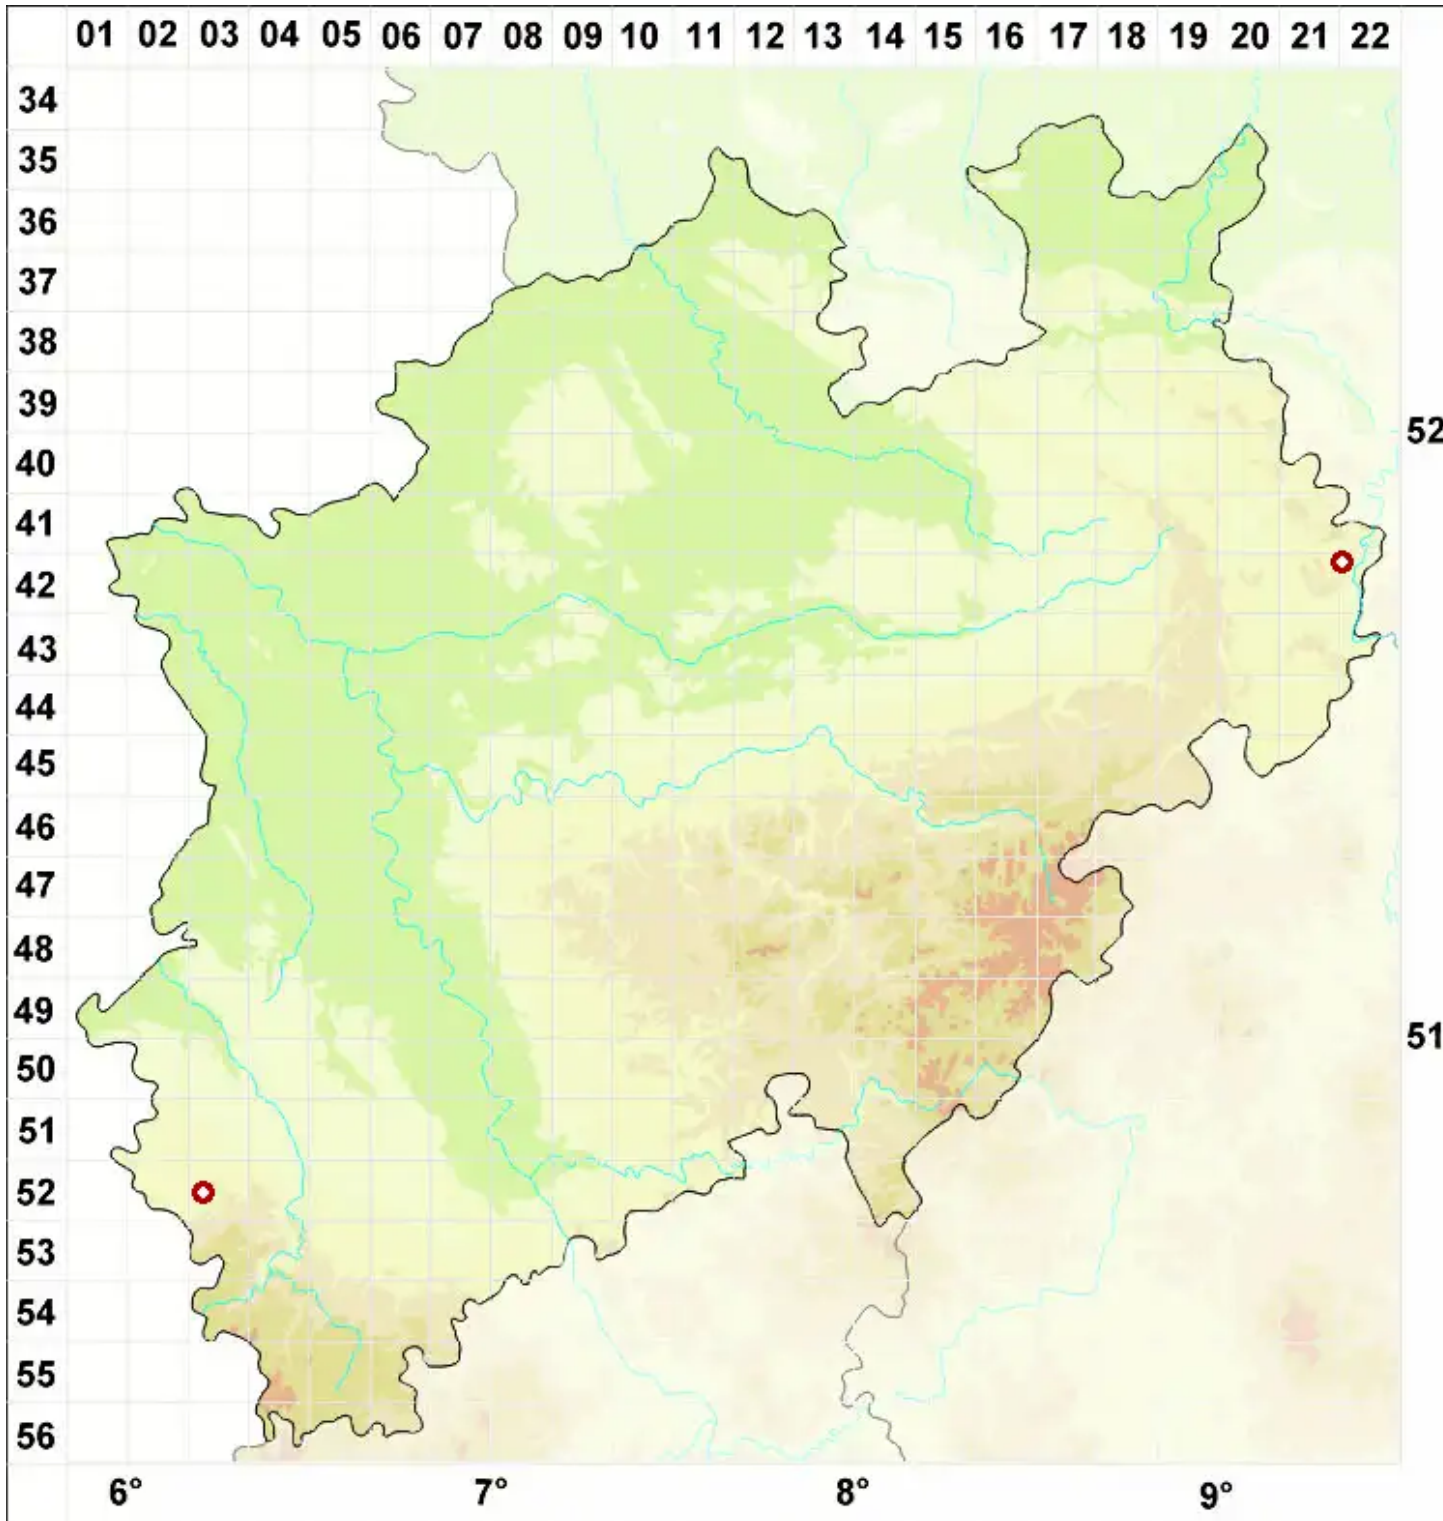

Lecania cuprea (A. Massal.) van den Boom & Coppins

Kupferne Blassrandflechte

Legende:

- Symbole:**
Ausgefülltes Symbol:
Zeitraum von 1980 bis heute (Aktuelle Angabe)
Leeres Symbol:
Zeitraum vor 1980 (Altangabe)
Quadrat: Herbarbeleg