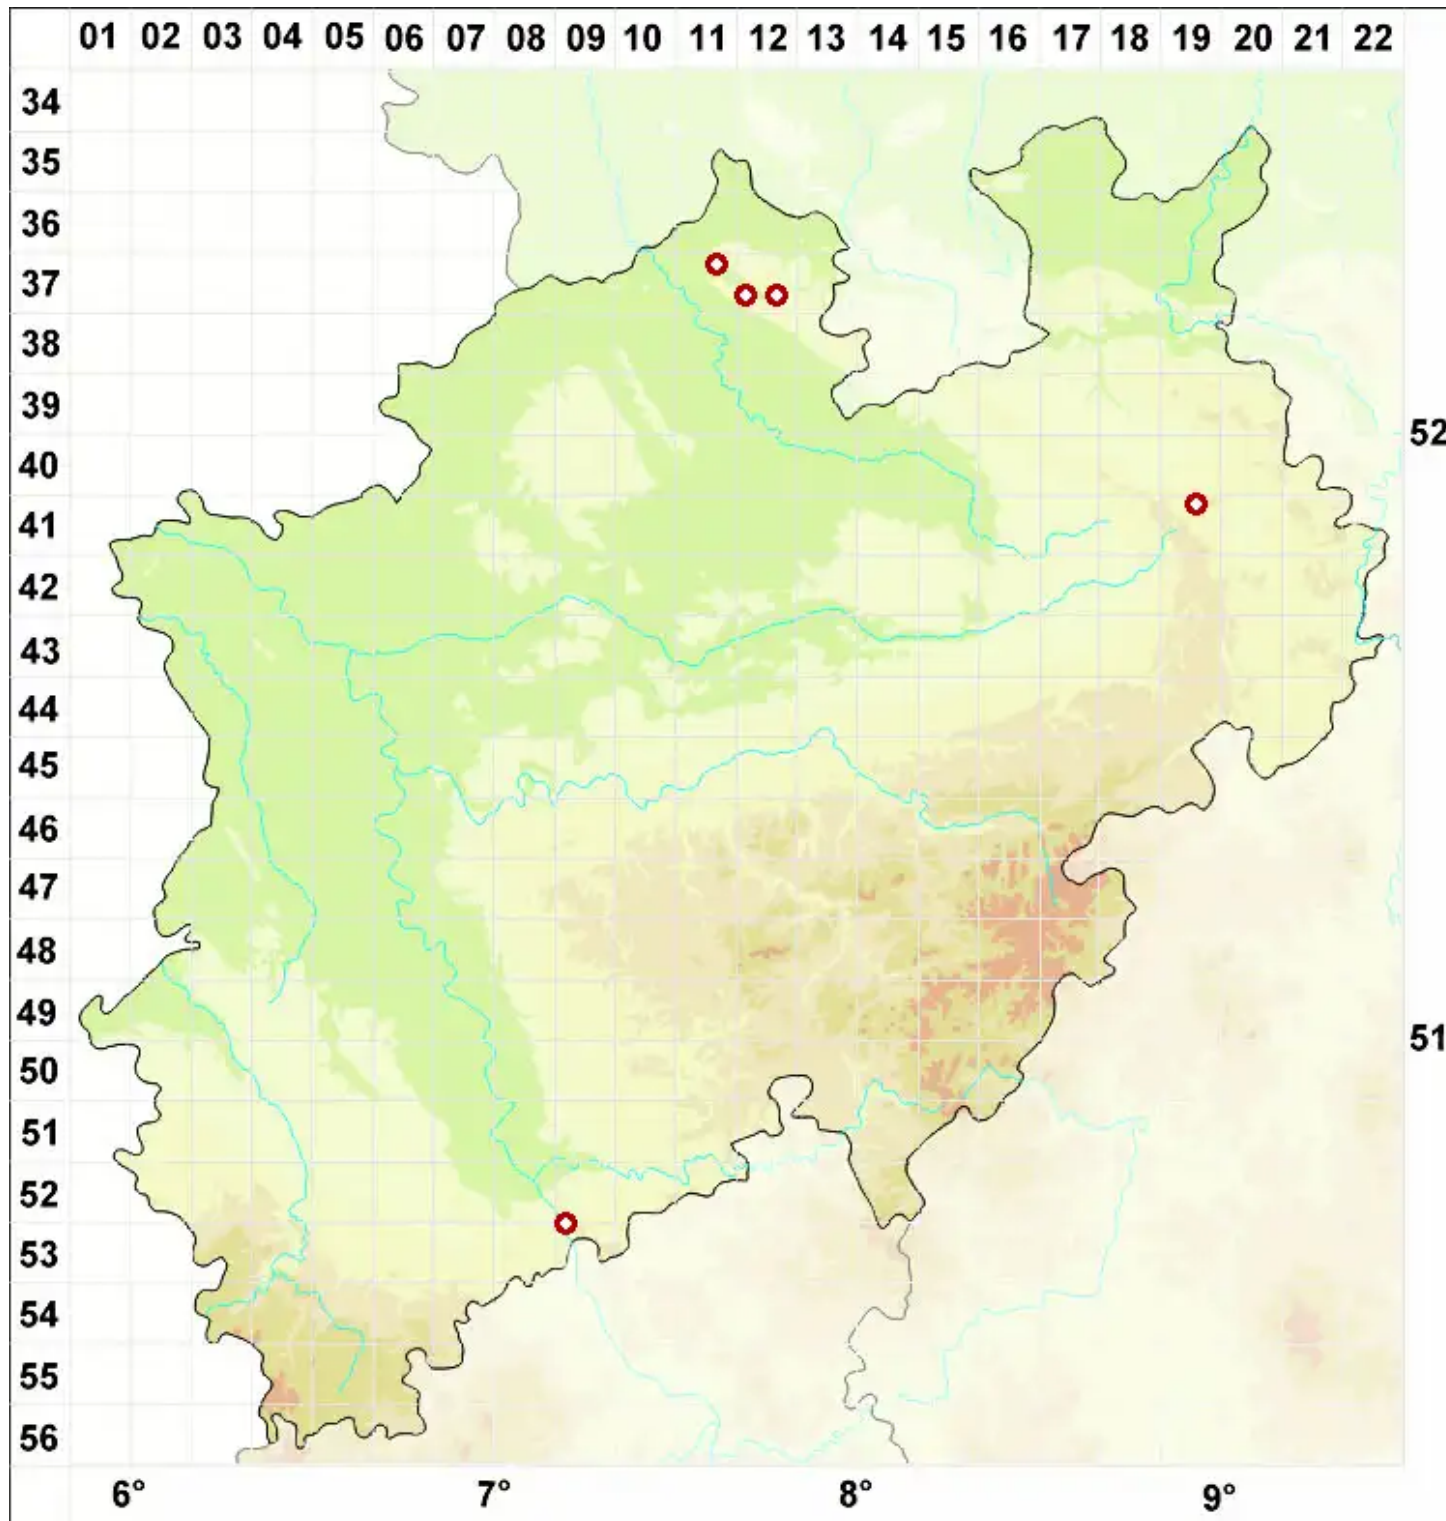

Cresponea premnea (Ach.) Egea & Torrente

Gekerbte Strahlflechte

Legende:

Symbole:

Ausgefülltes Symbol:
Zeitraum von 1980 bis heute (Aktuelle Angabe)

Leeres Symbol:
Zeitraum vor 1980 (Altangabe)

Quadrat: Herbarbeleg