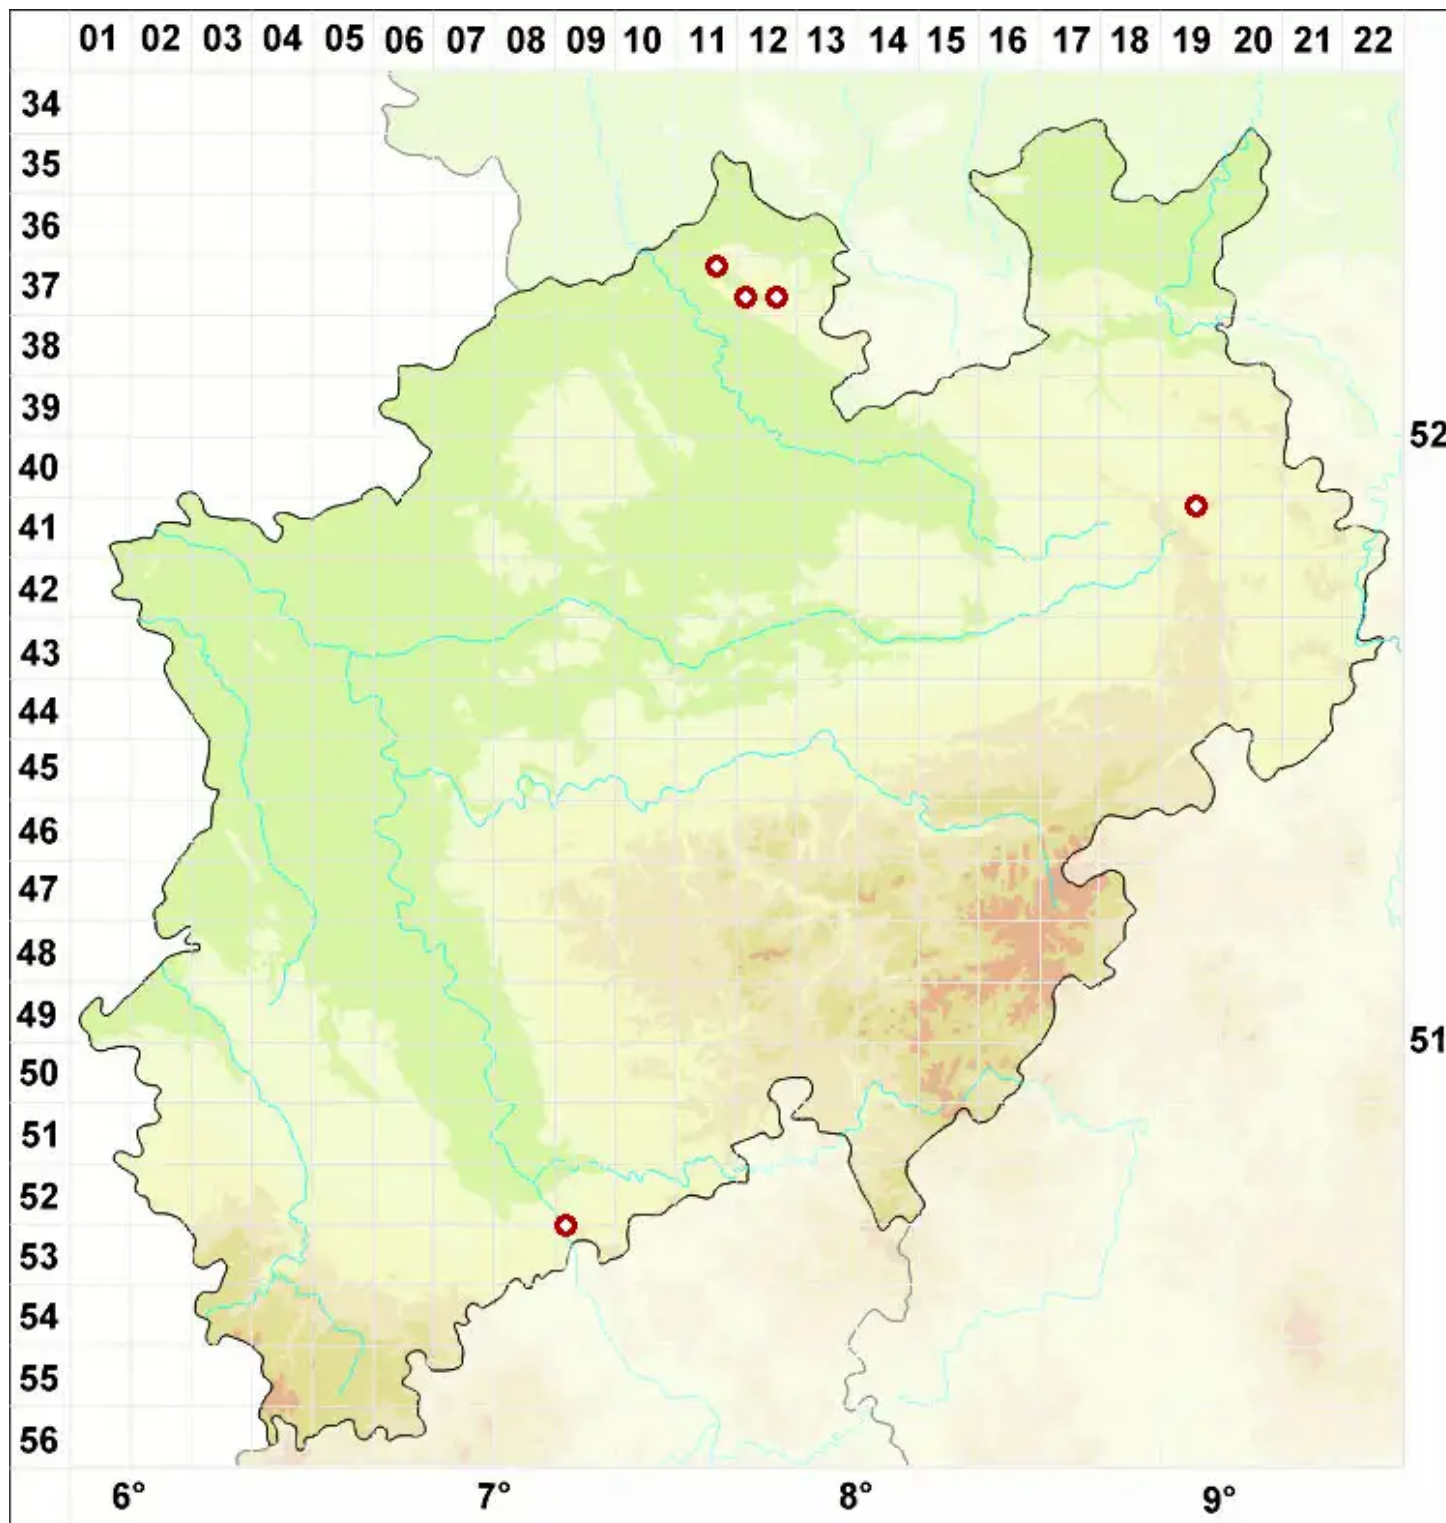

Cresponea premnea (Ach.) Egea & Torrente

Gekerbte Strahlflechte

Legende:

Symbole:

Ausgefülltes Symbol:
Zeitraum von 1980 bis heute (Aktuelle Angabe)

Leeres Symbol:
Zeitraum vor 1980 (Altangabe)

Quadrat: Herbarbeleg