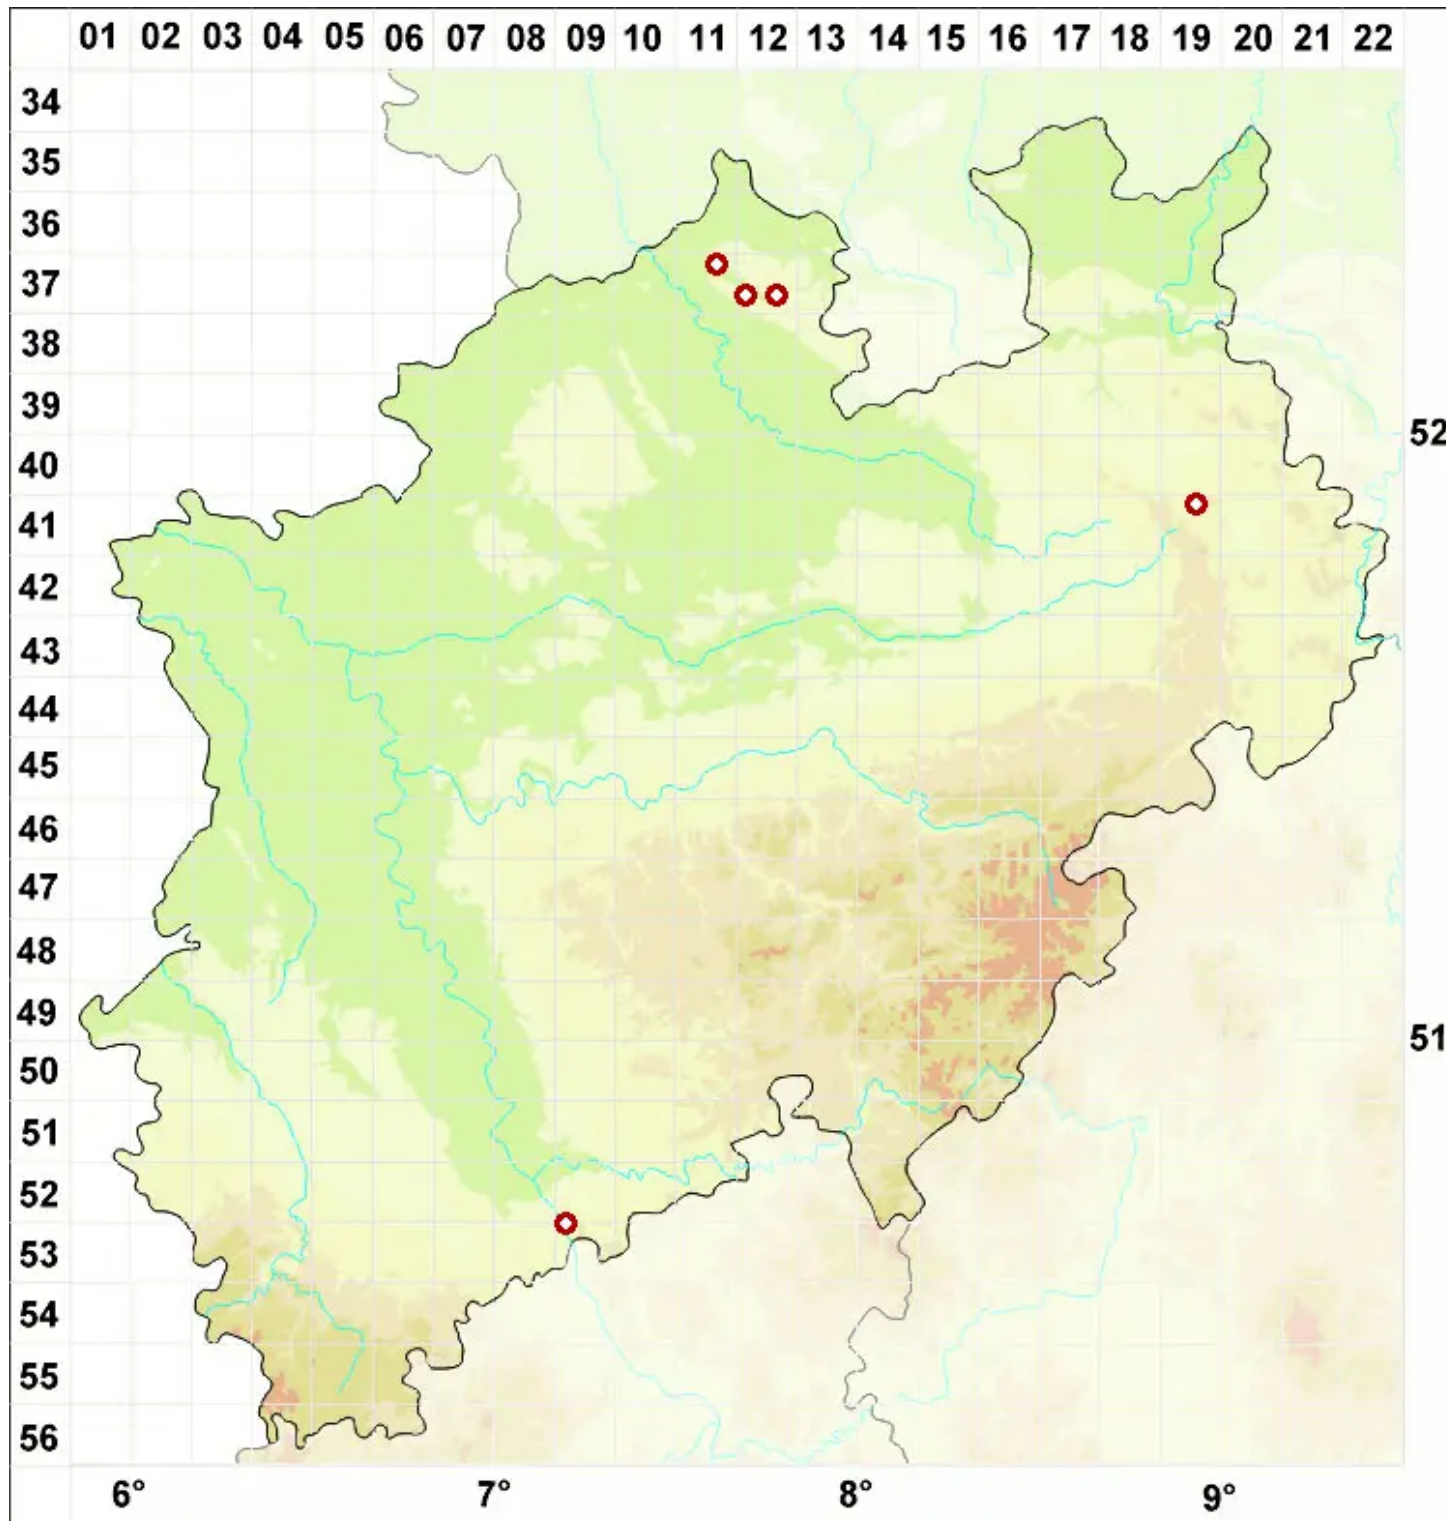

Cresponea premnea (Ach.) Egea & Torrente

Gekerbte Strahlflechte

Legende:

- Symbole:**
- Ausgefülltes Symbol:
Zeitraum von 1980 bis heute (Aktuelle Angabe)
 - Leeres Symbol:
Zeitraum vor 1980 (Altangabe)
 - Quadrat: Herbarbeleg