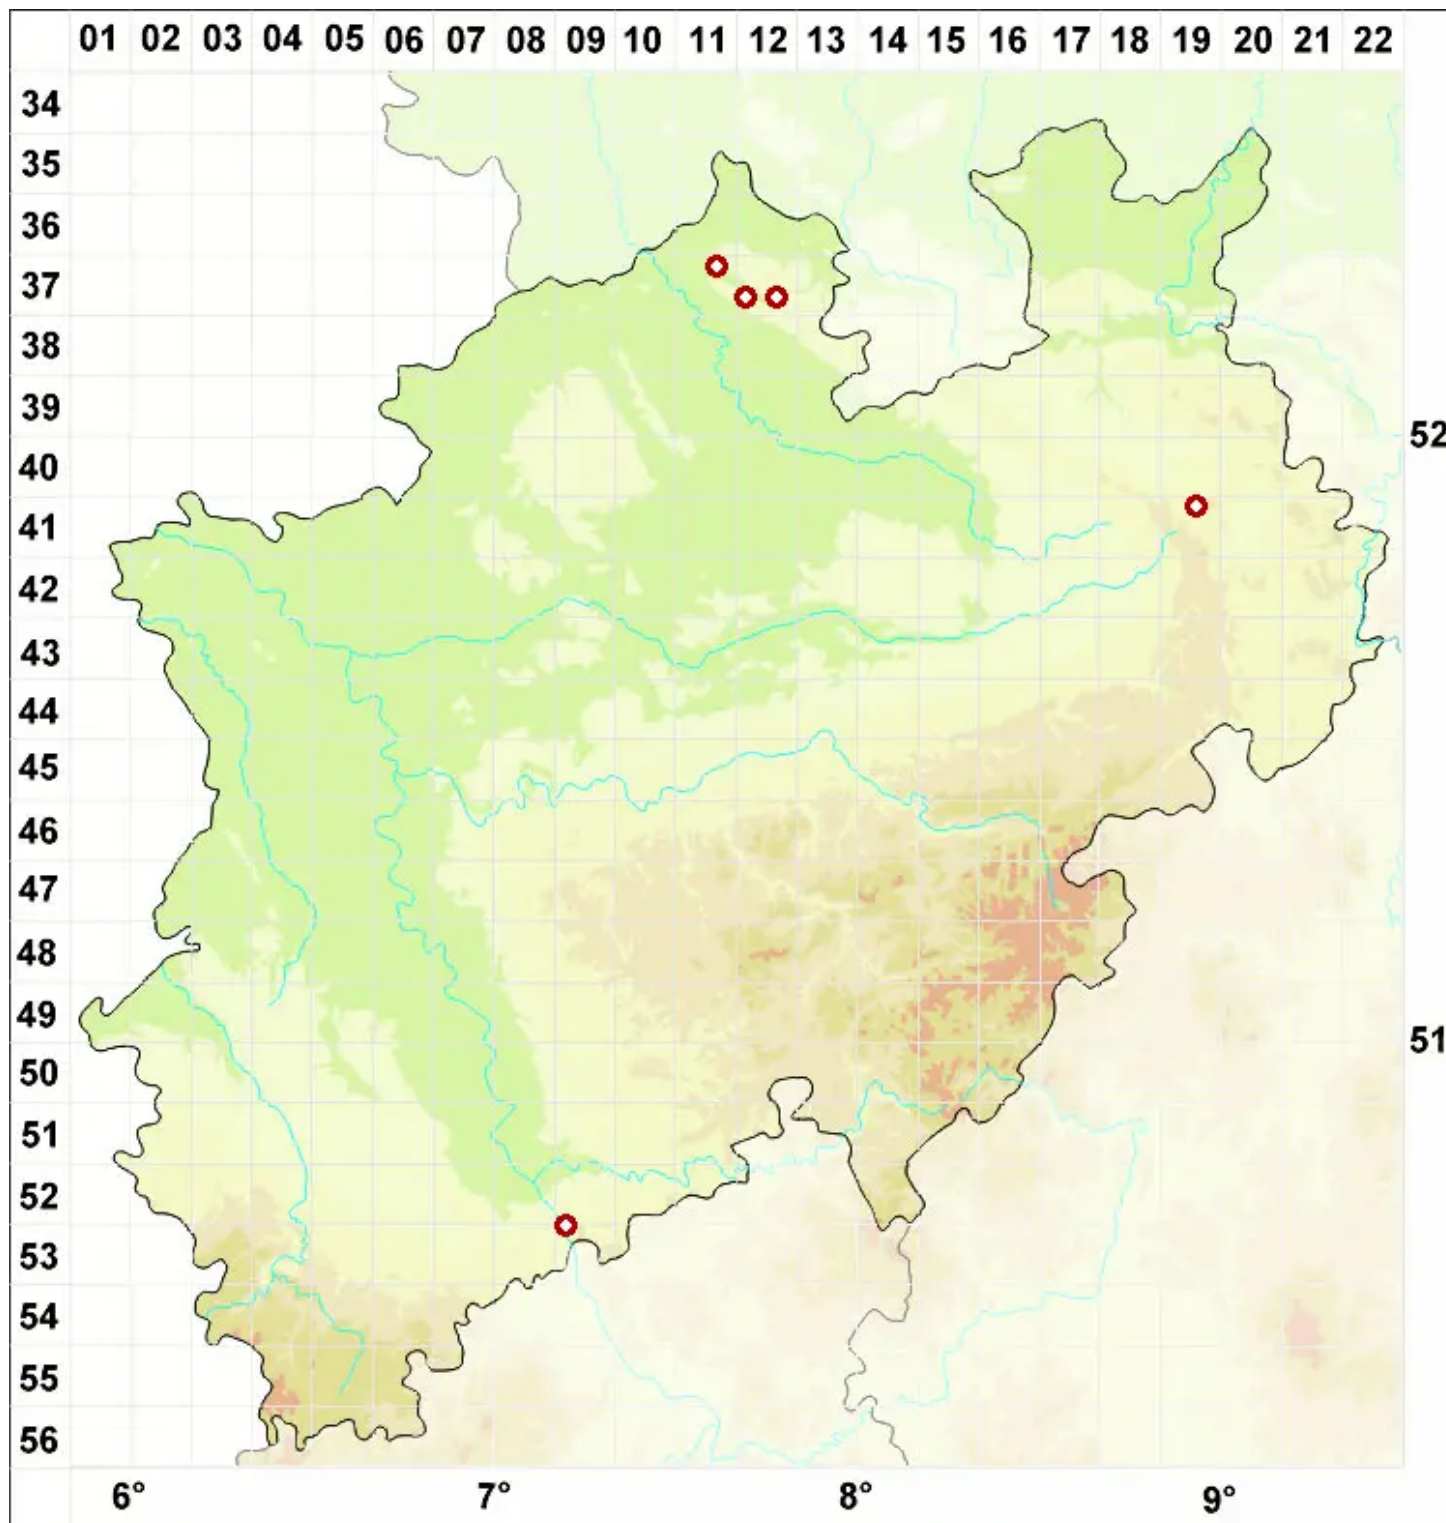

# Cresponea premnea (Ach.) Egea & Torrente

Gekerbte Strahlflechte

Legende:

- Symbole:**  
Ausgefülltes Symbol:  
Zeitraum von 1980 bis heute (Aktuelle Angabe)  
Leeres Symbol:  
Zeitraum vor 1980 (Altangabe)  
Quadrat: Herbarbeleg