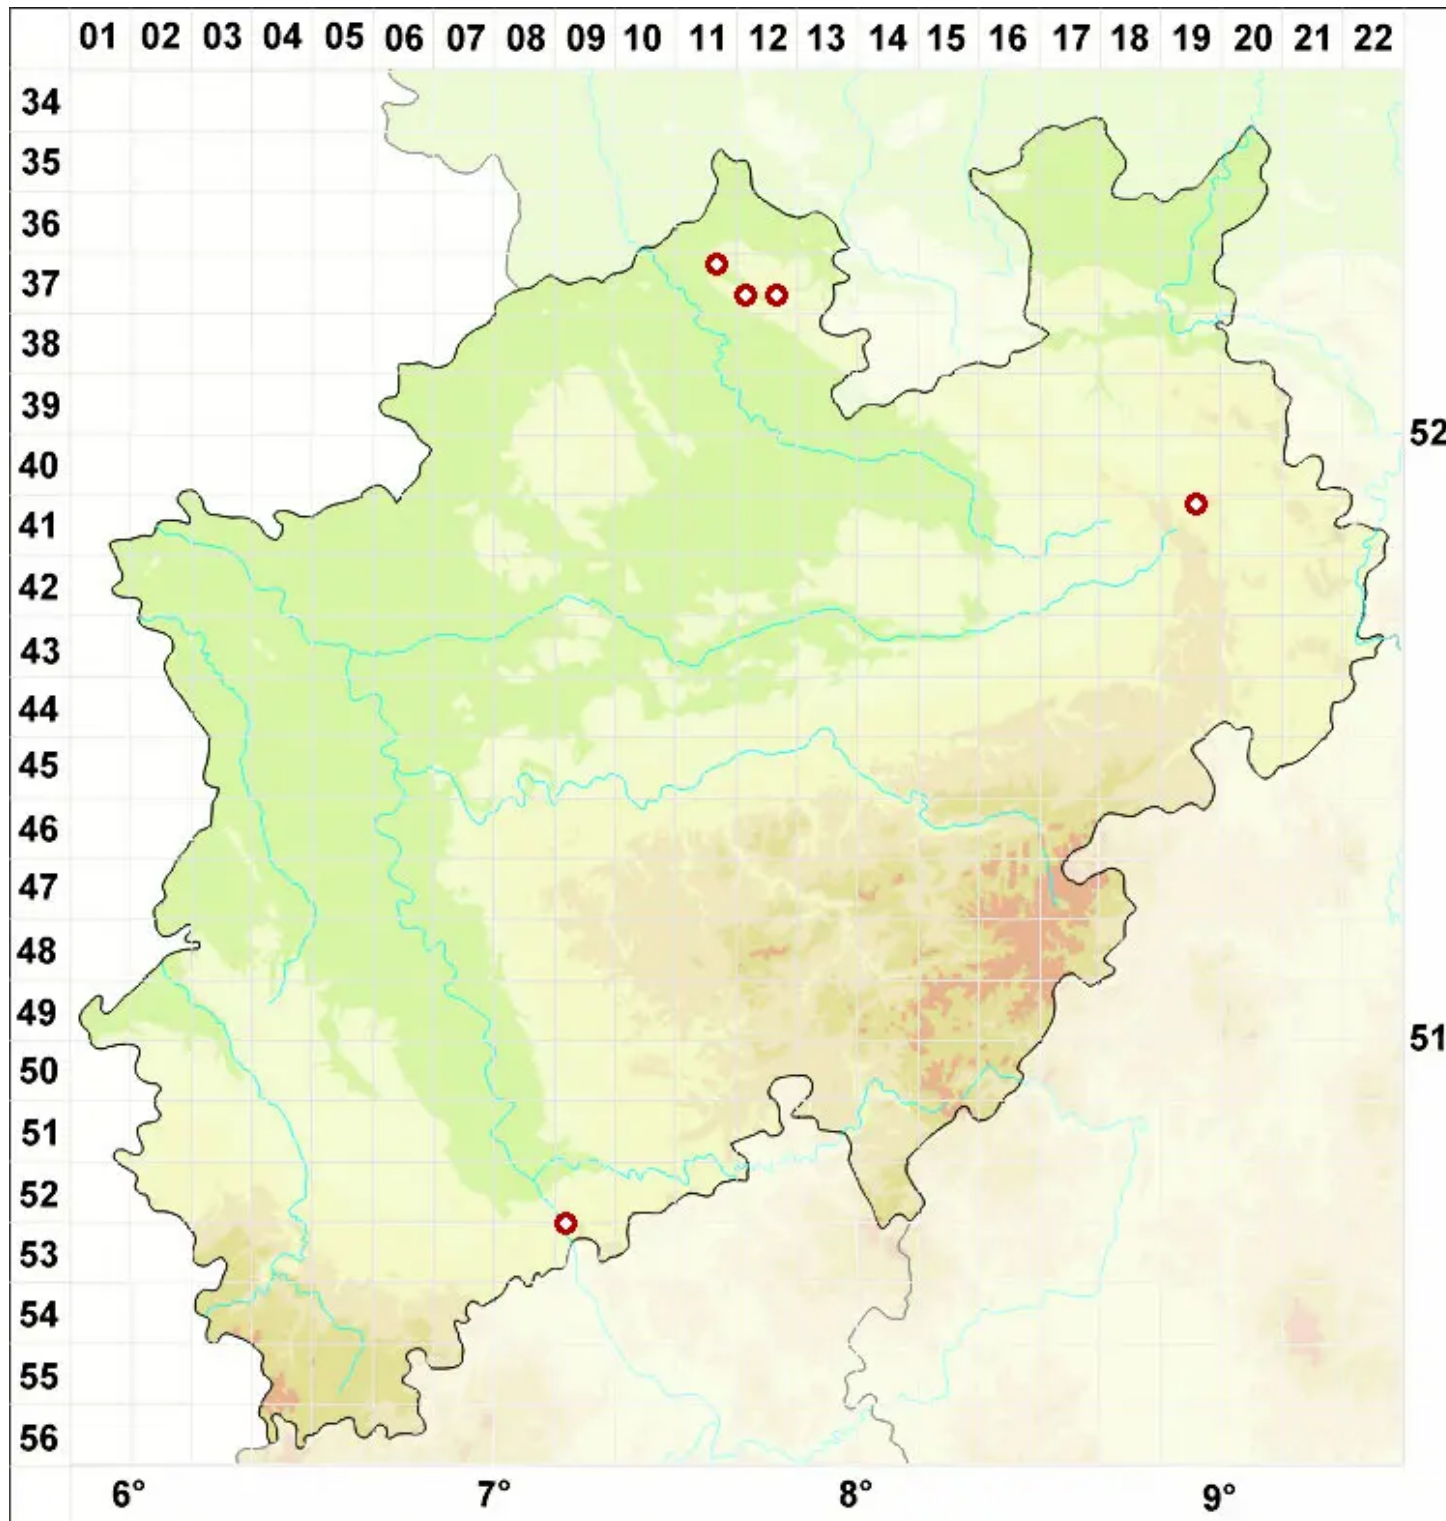

Cresponea premnea (Ach.) Egea & Torrente

Gekerbte Strahlflechte

Legende:

Symbole:

Ausgefülltes Symbol:
Zeitraum von 1980 bis heute (Aktuelle Angabe)

Leeres Symbol:
Zeitraum vor 1980 (Altangabe)

Quadrat: Herbarbeleg