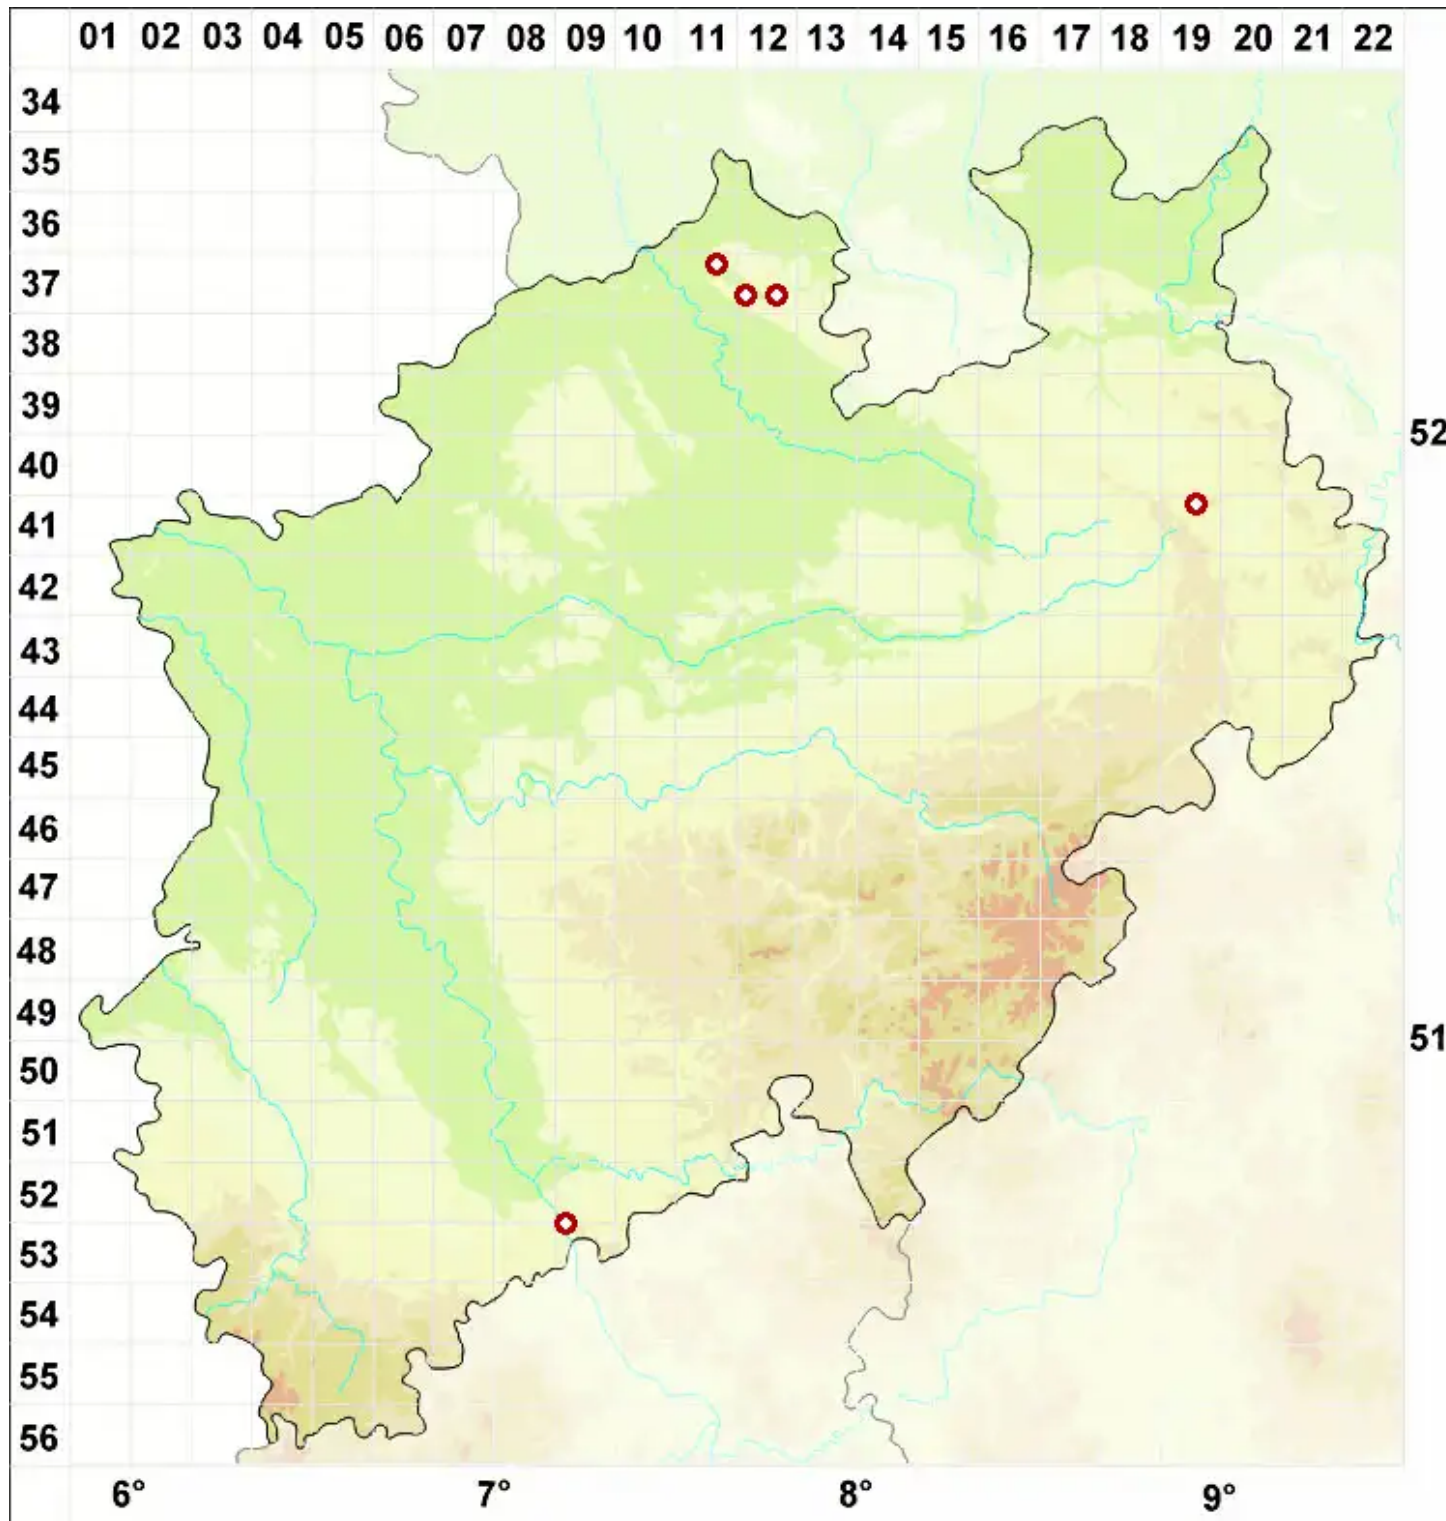

Cresponea premnea (Ach.) Egea & Torrente

Gekerbte Strahlflechte

Legende:

- Symbole:**
Ausgefülltes Symbol:
Zeitraum von 1980 bis heute (Aktuelle Angabe)
Leeres Symbol:
Zeitraum vor 1980 (Altangabe)
Quadrat: Herbarbeleg