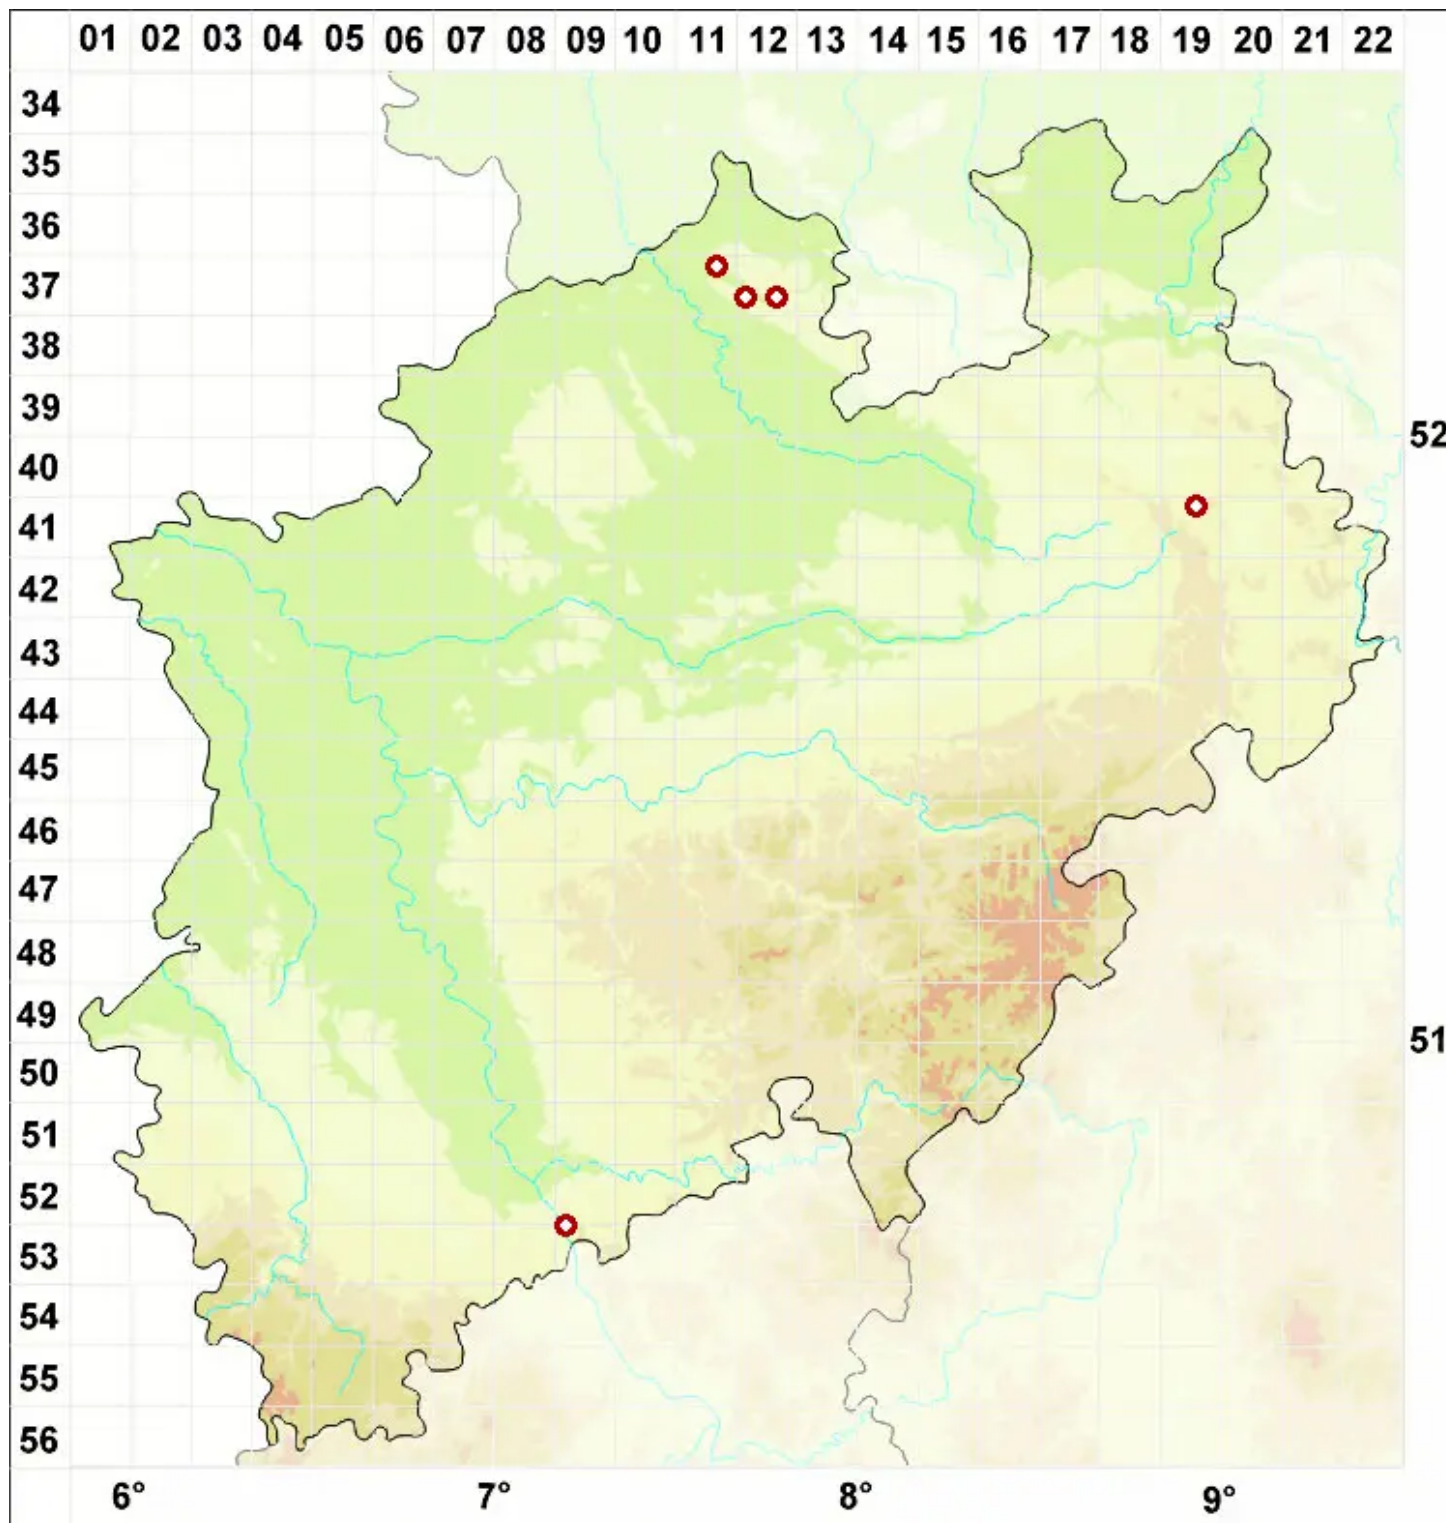

Cresponea premnea (Ach.) Egea & Torrente

Gekerbte Strahlflechte

Legende:

Symbole:

Ausgefülltes Symbol:
Zeitraum von 1980 bis heute (Aktuelle Angabe)

Leeres Symbol:
Zeitraum vor 1980 (Altangabe)

Quadrat: Herbarbeleg