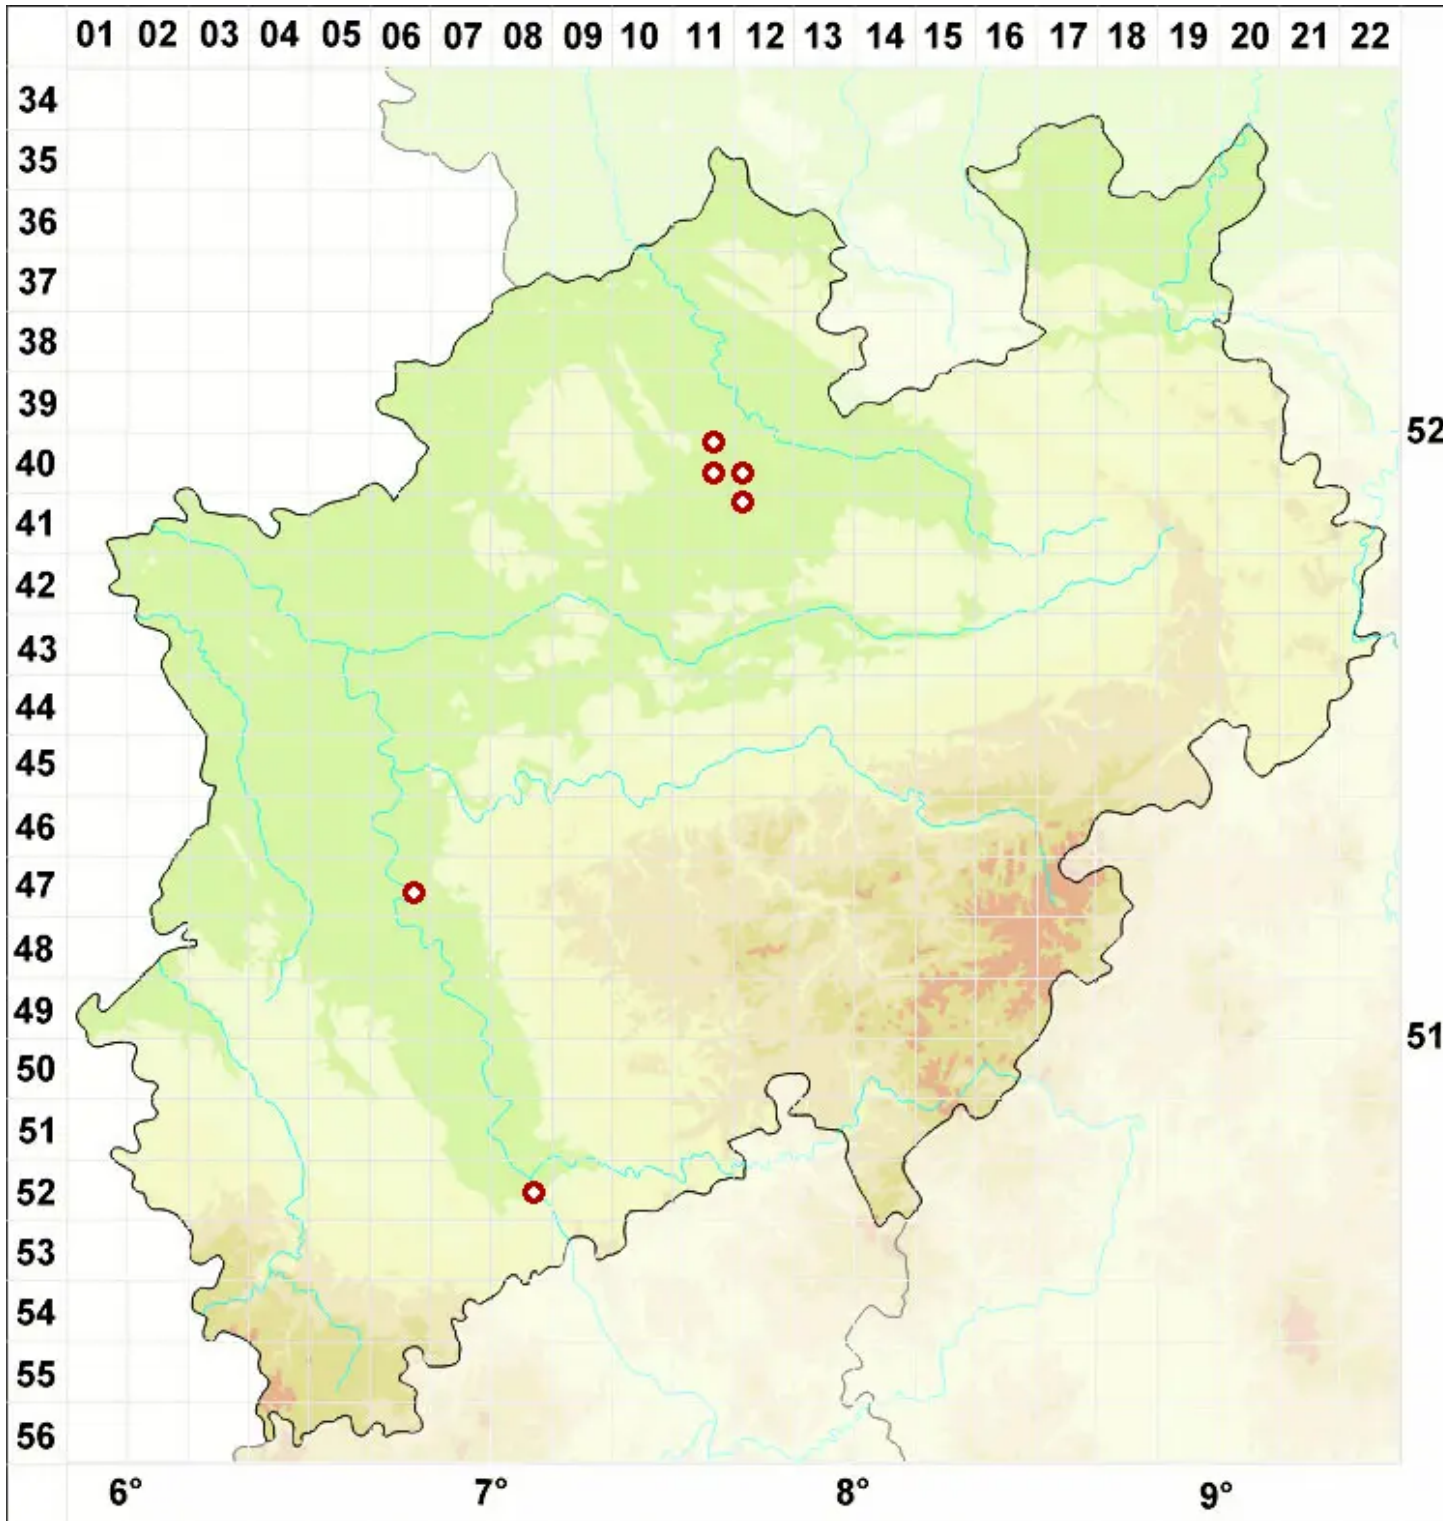

Lecanographa lyncea (Sm.) Egea & Torrente

Eichen-Strahlflechte

Legende:

Symbole:

Ausgefülltes Symbol:
Zeitraum von 1980 bis heute (Aktuelle Angabe)

Leeres Symbol:
Zeitraum vor 1980 (Altangabe)

Quadrat: Herbarbeleg