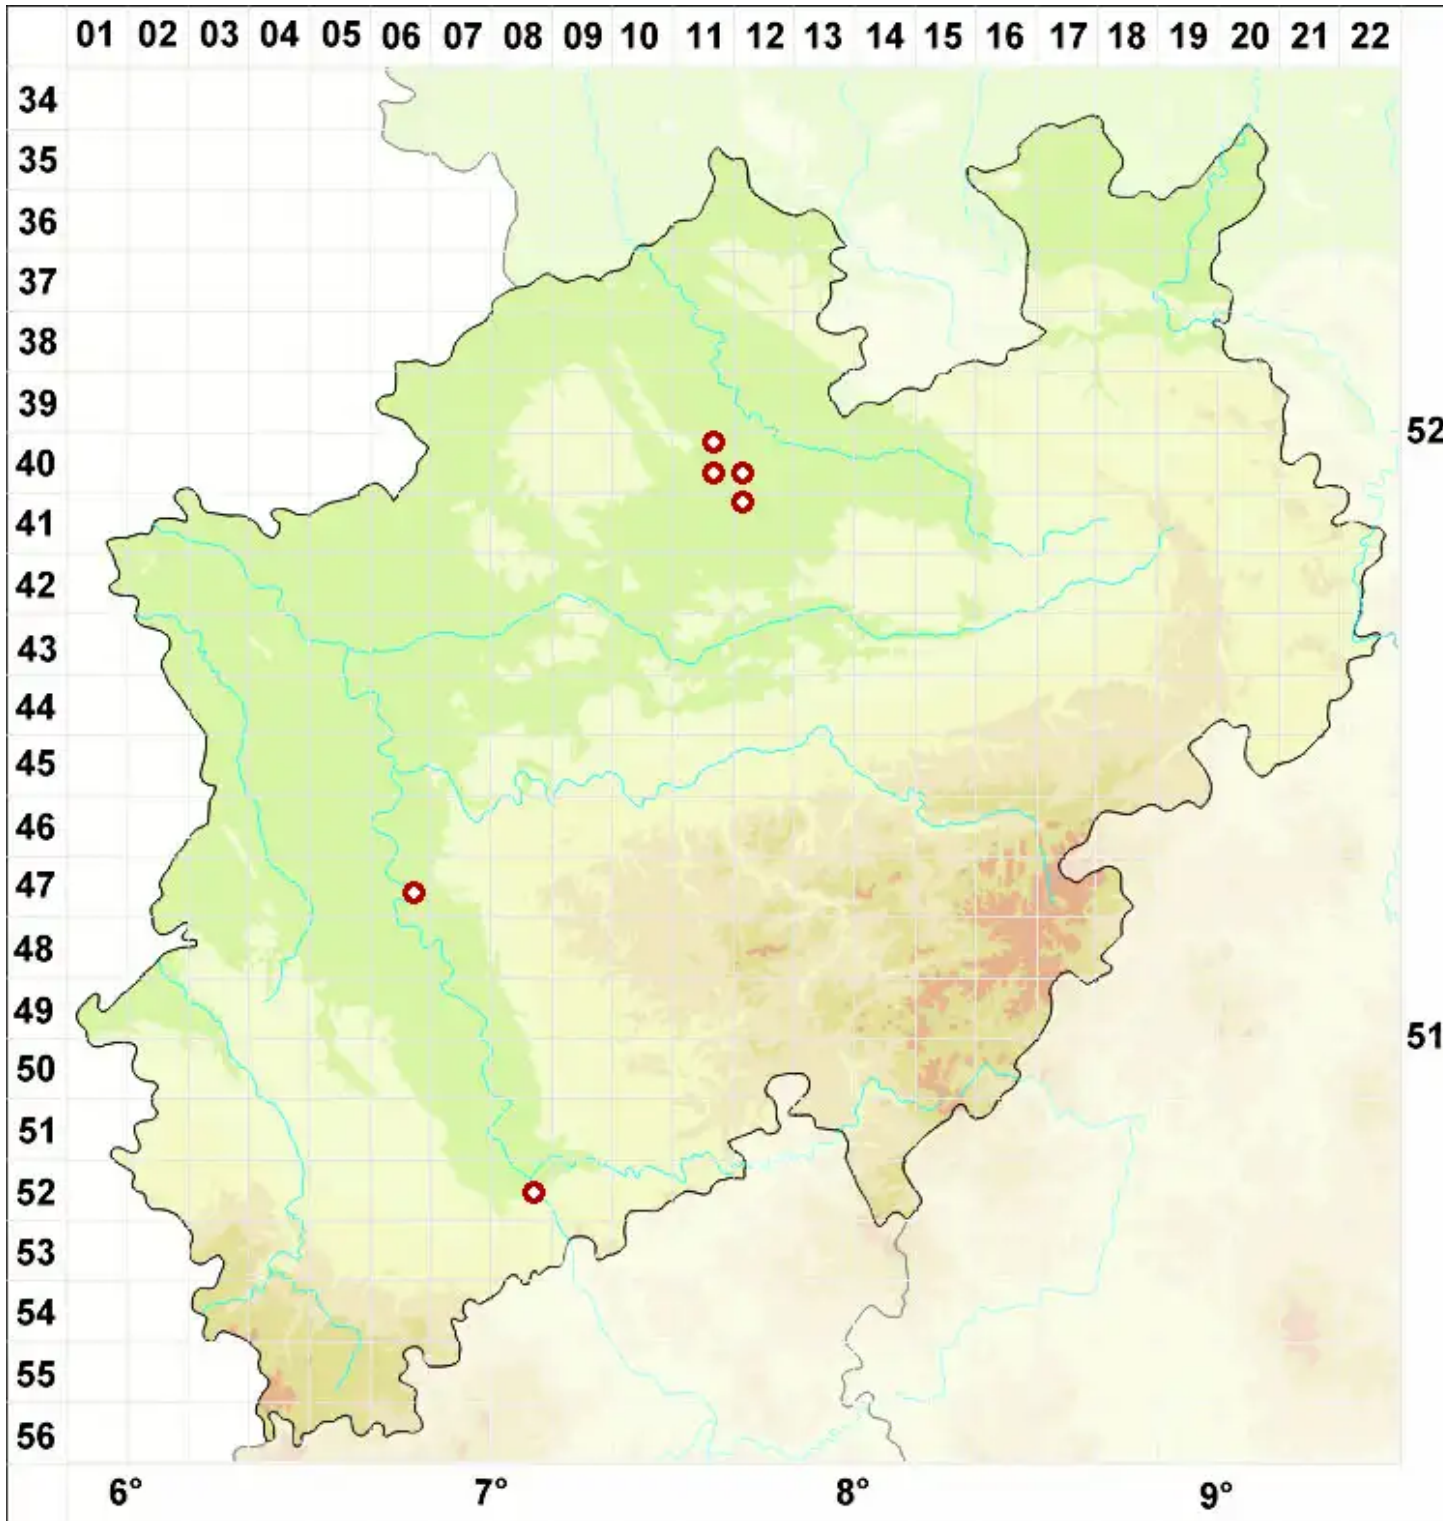

# Lecanographa lyncea (Sm.) Egea & Torrente

Eichen-Strahlflechte

Legende:

- Symbole:**
- Ausgefülltes Symbol:  
Zeitraum von 1980 bis heute (Aktuelle Angabe)
  - Leeres Symbol:  
Zeitraum vor 1980 (Altangabe)
  - Quadrat: Herbarbeleg