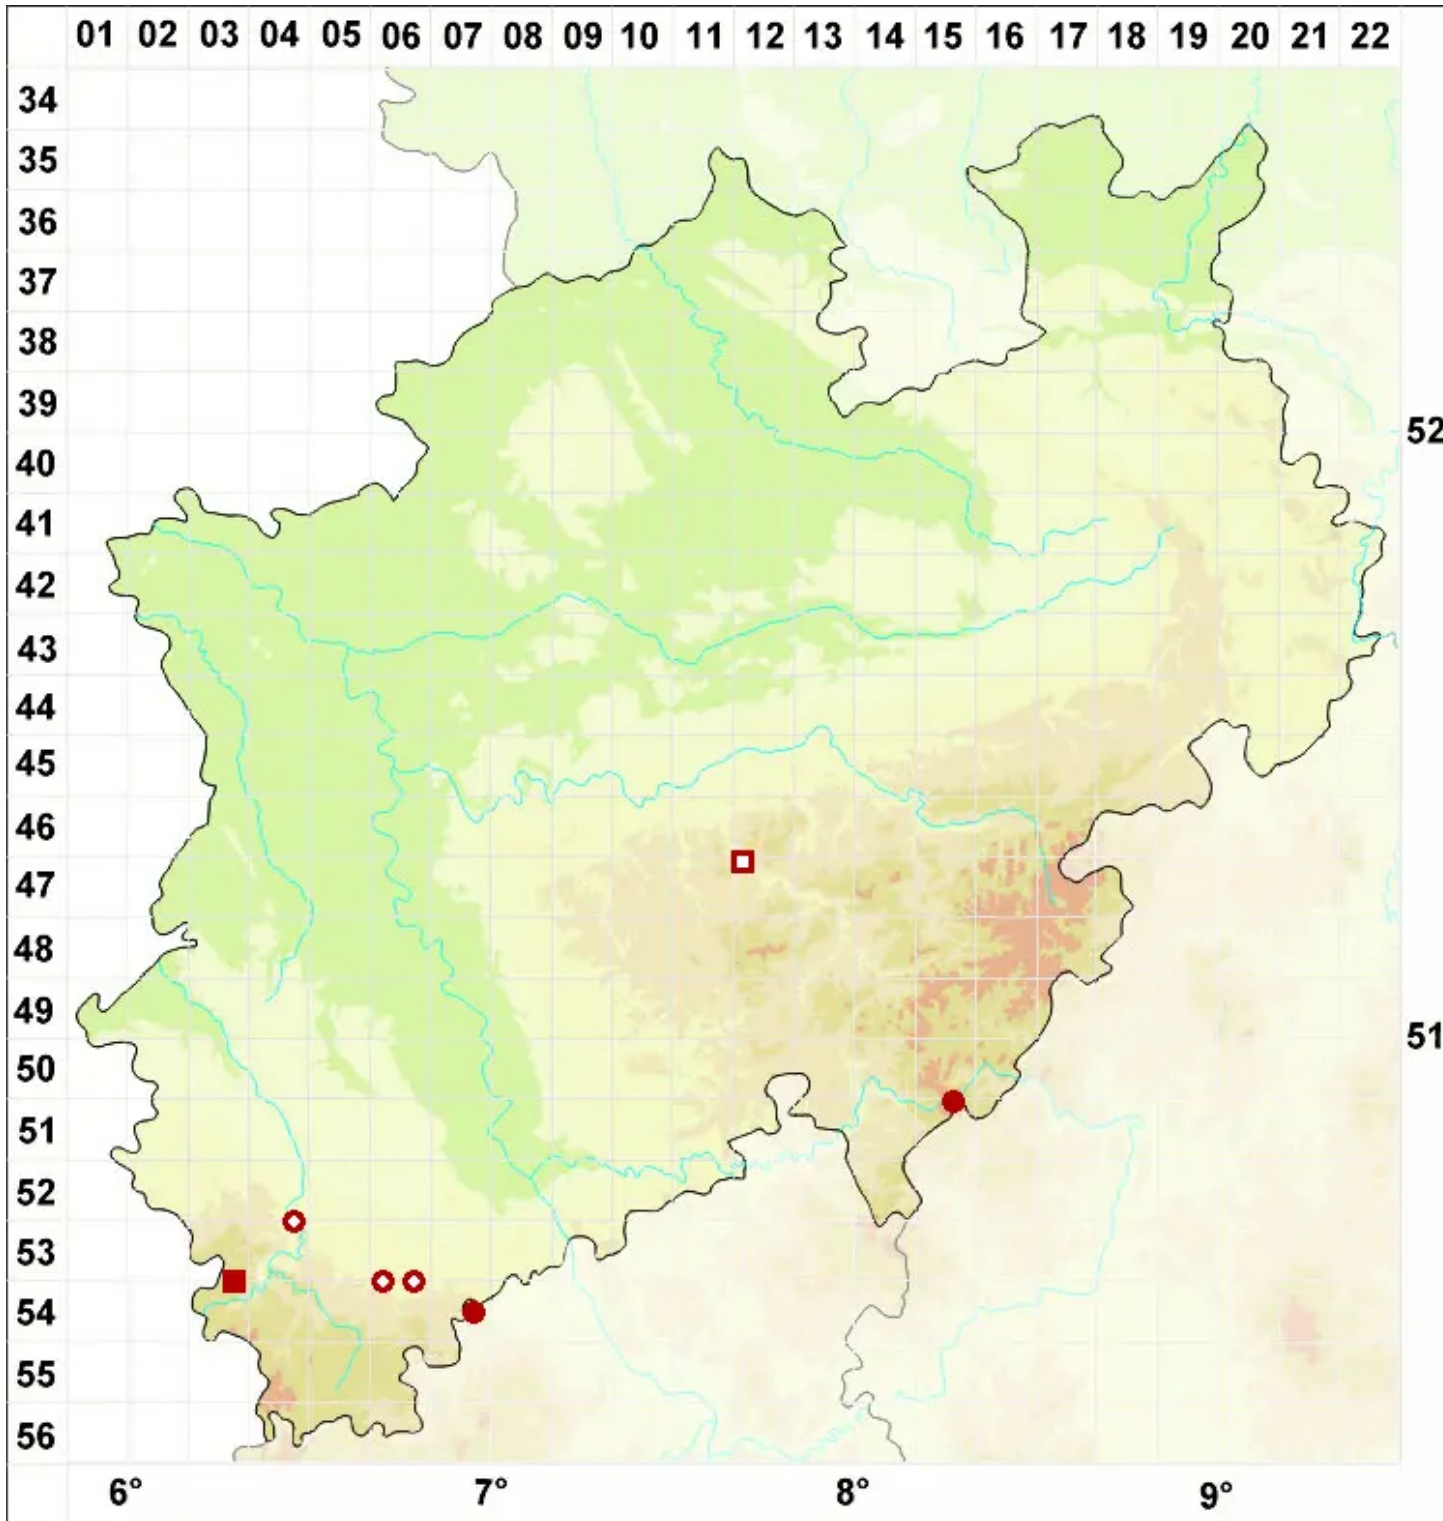

Lecanactis latebrarum (Ach.) Arnold

Legende:

Symbole:

Ausgefülltes Symbol:
Zeitraum von 1980 bis heute (Aktuelle Angabe)

Leeres Symbol:
Zeitraum vor 1980 (Altangabe)

Quadrat: Herbarbeleg