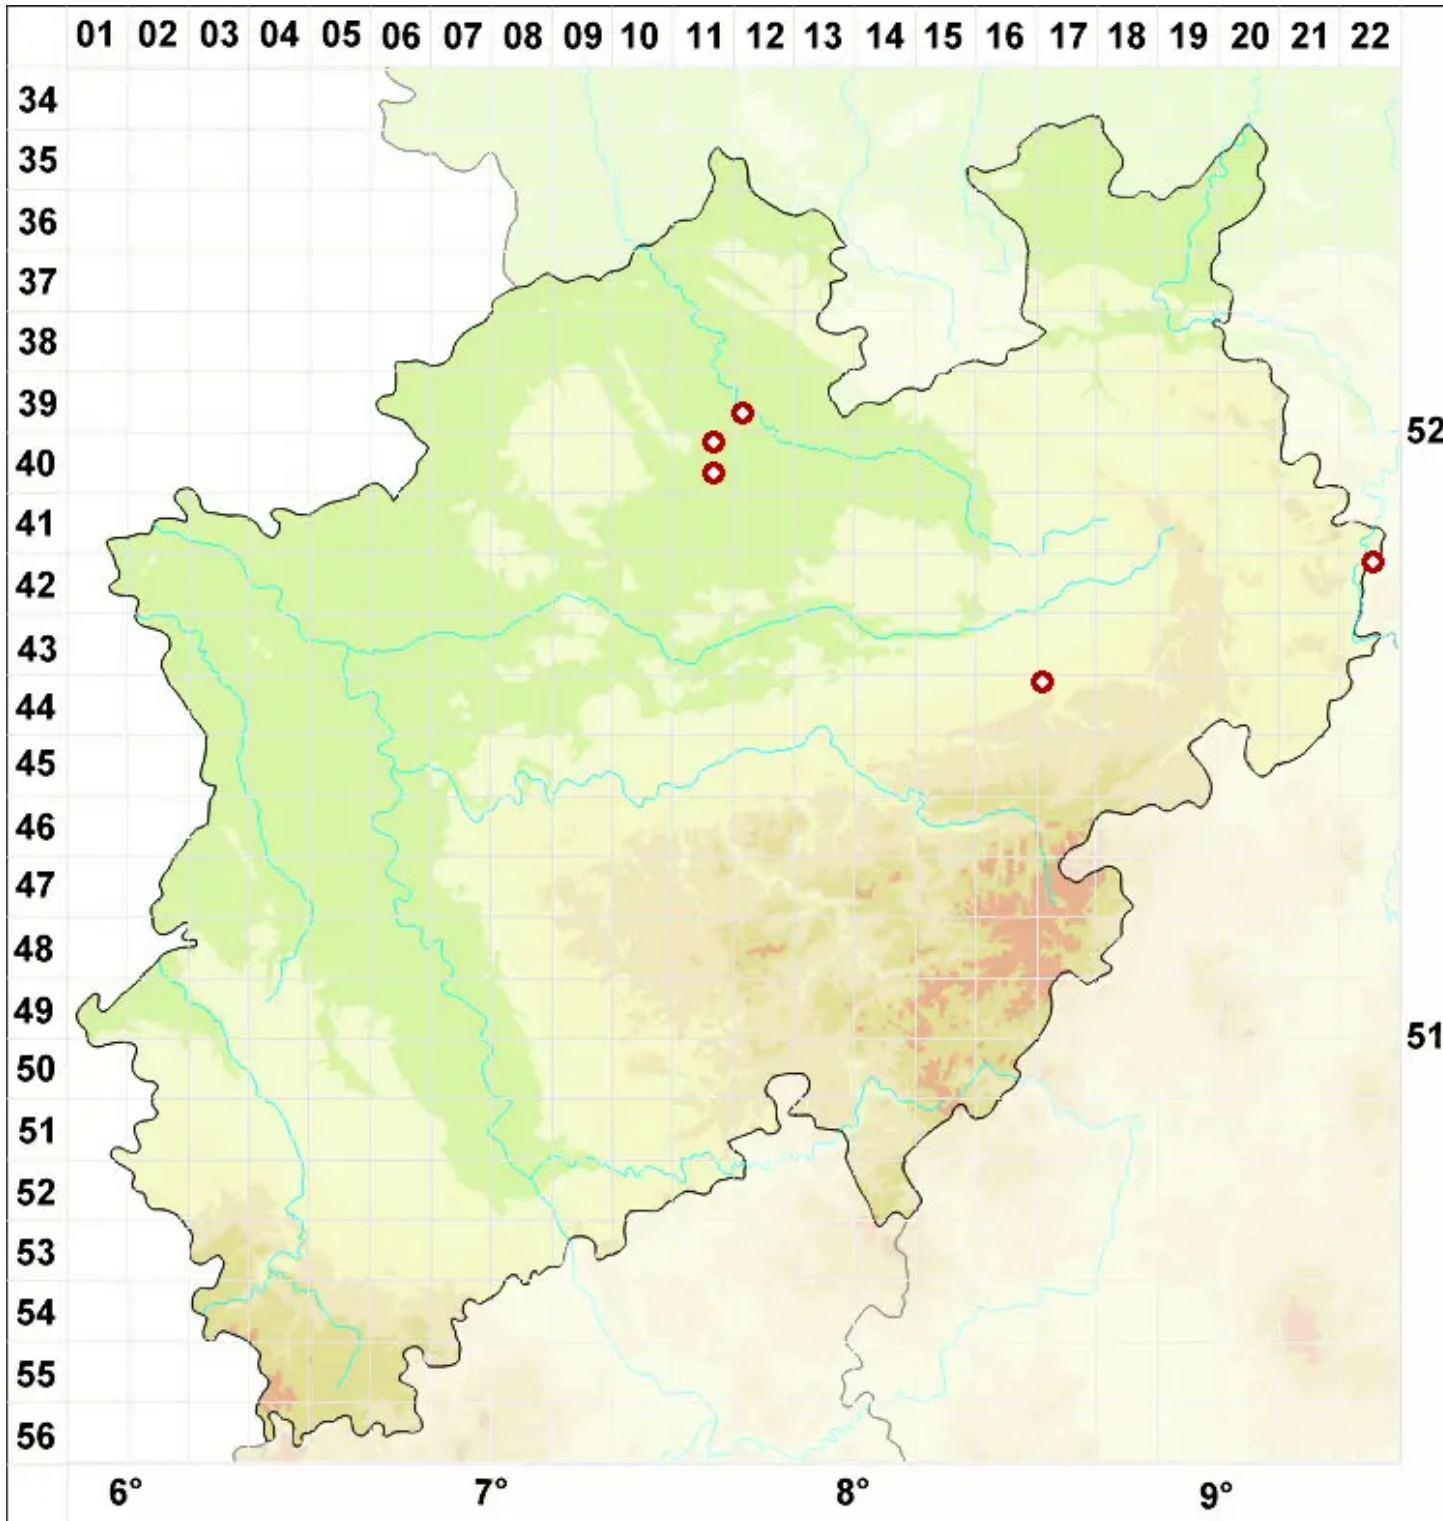

# Lecanographa amylacea (Ehrh. ex Pers.) Egea & Torrente

Mehlige Strahlflechte

Legende:

- Symbole:**  
Ausgefülltes Symbol:  
Zeitraum von 1980 bis heute (Aktuelle Angabe)  
Leeres Symbol:  
Zeitraum vor 1980 (Altangabe)  
Quadrat: Herbarbeleg