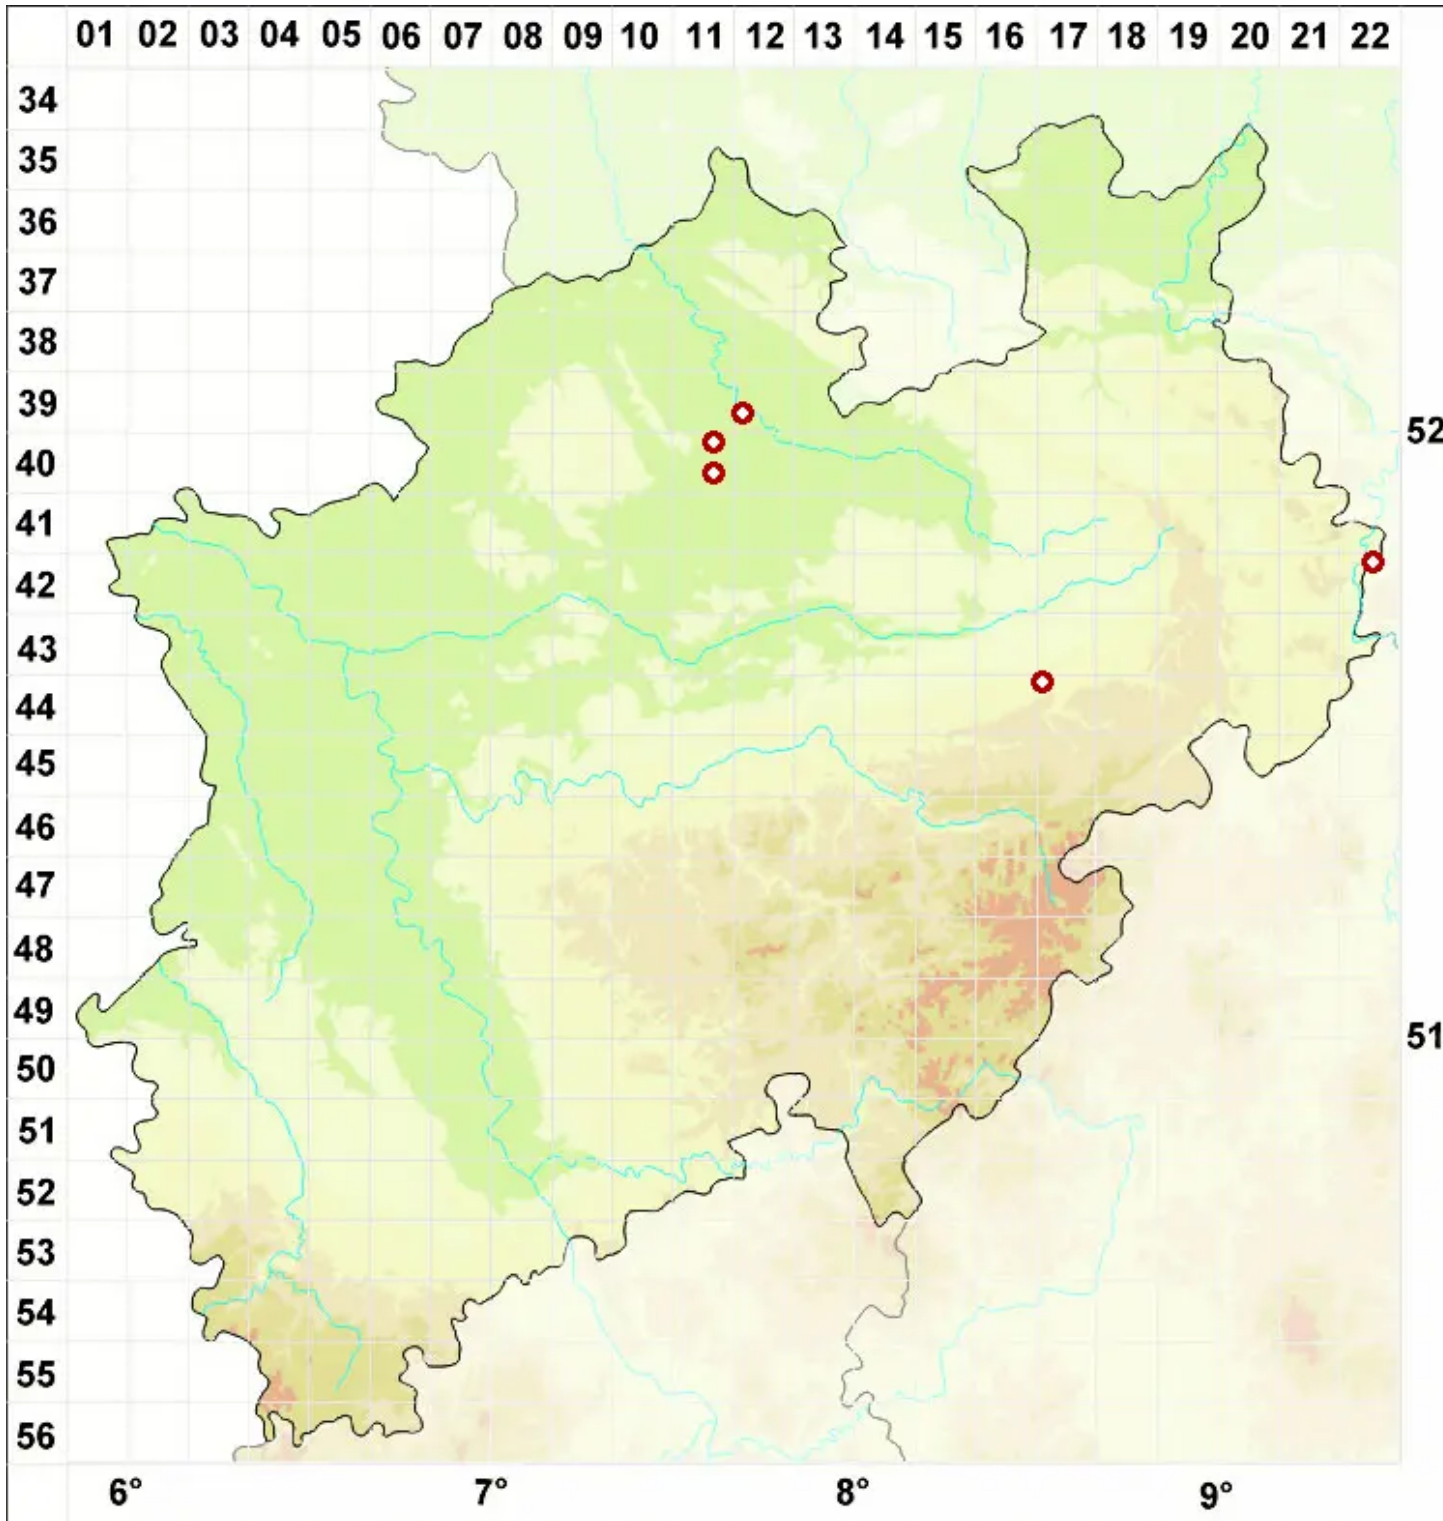

Lecanographa amylacea (Ehrh. ex Pers.) Egea & Torrente

Mehlige Strahlflechte

Legende:

- Symbole:**
Ausgefülltes Symbol:
Zeitraum von 1980 bis heute (Aktuelle Angabe)
Leeres Symbol:
Zeitraum vor 1980 (Altangabe)
Quadrat: Herbarbeleg