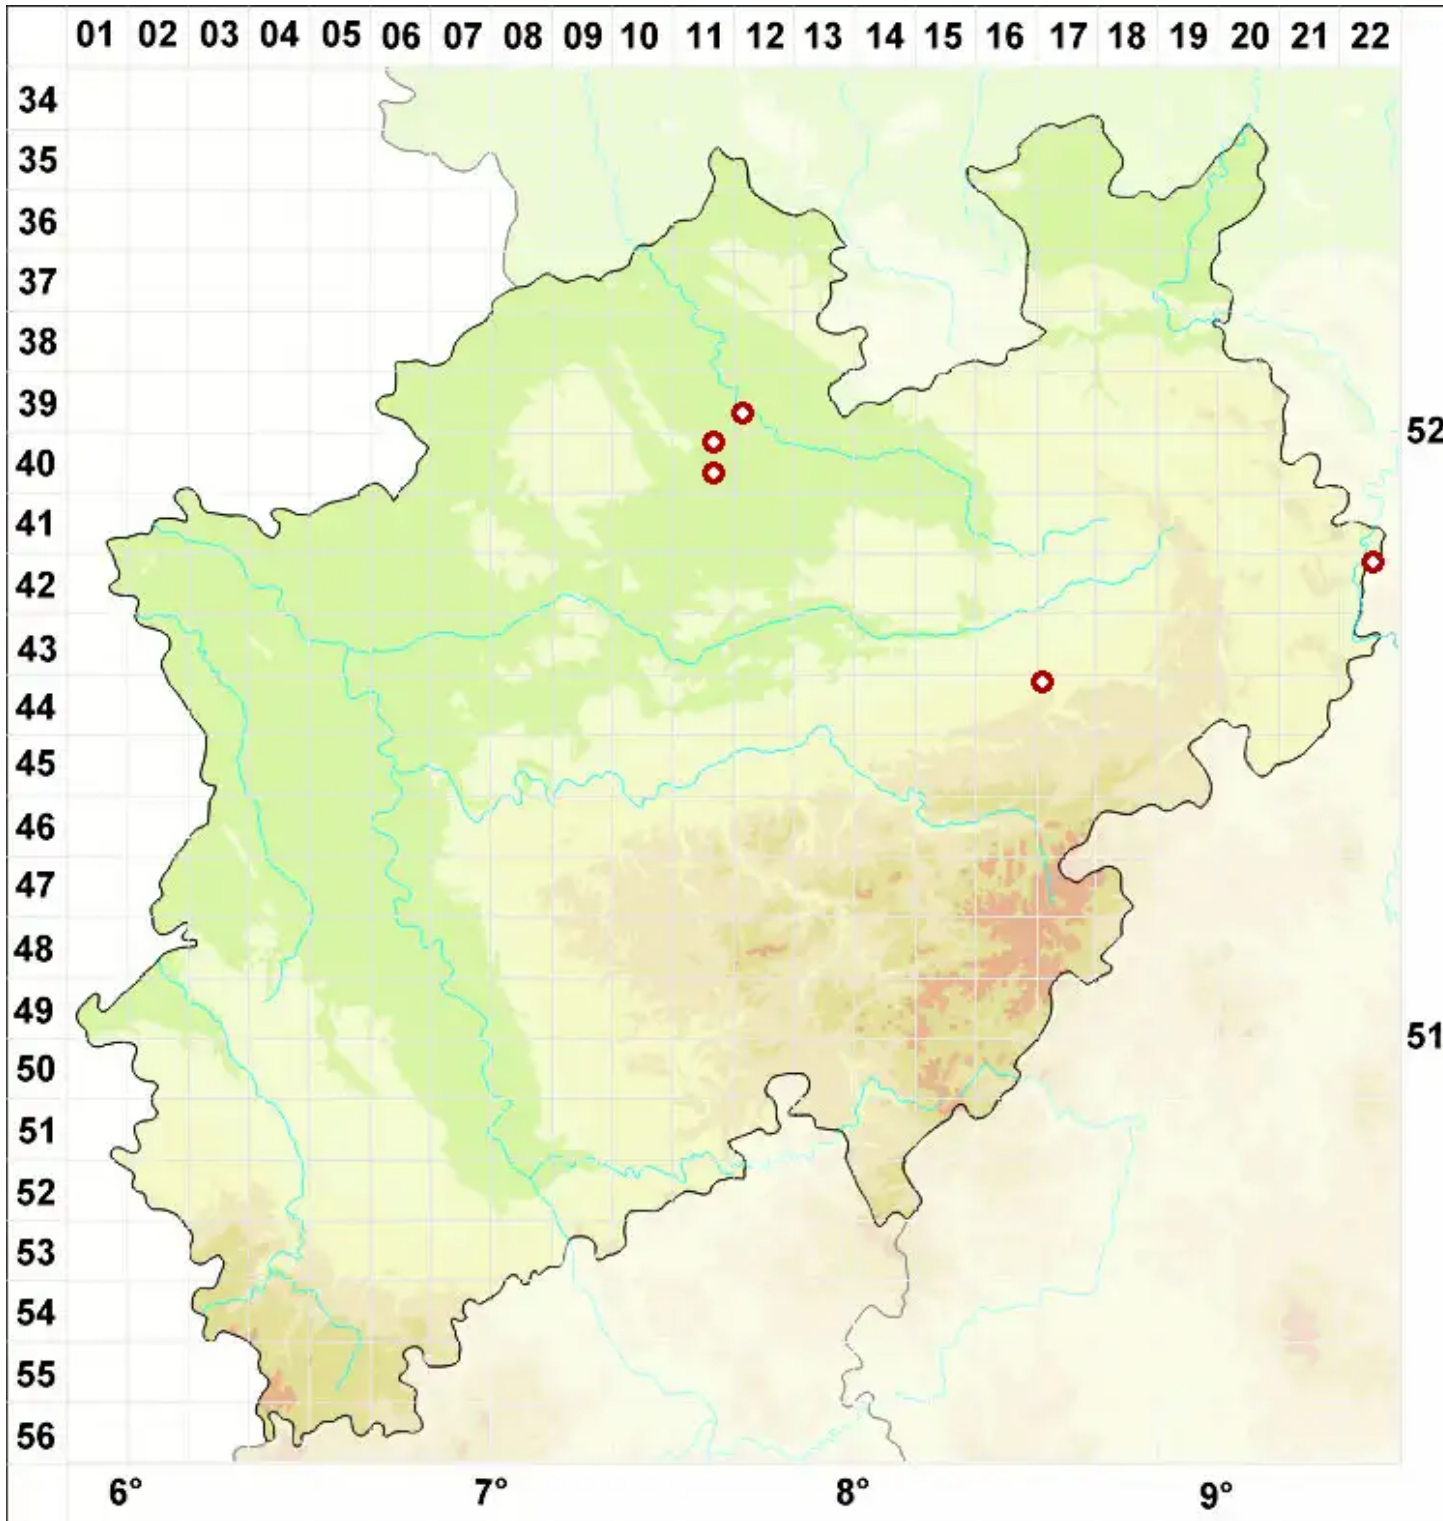

Lecanographa amylacea (Ehrh. ex Pers.) Egea & Torrente

Mehlige Strahlflechte

Legende:

- Symbole:**
- Ausgefülltes Symbol:
Zeitraum von 1980 bis heute (Aktuelle Angabe)
 - Leeres Symbol:
Zeitraum vor 1980 (Altangabe)
 - Quadrat: Herbarbeleg