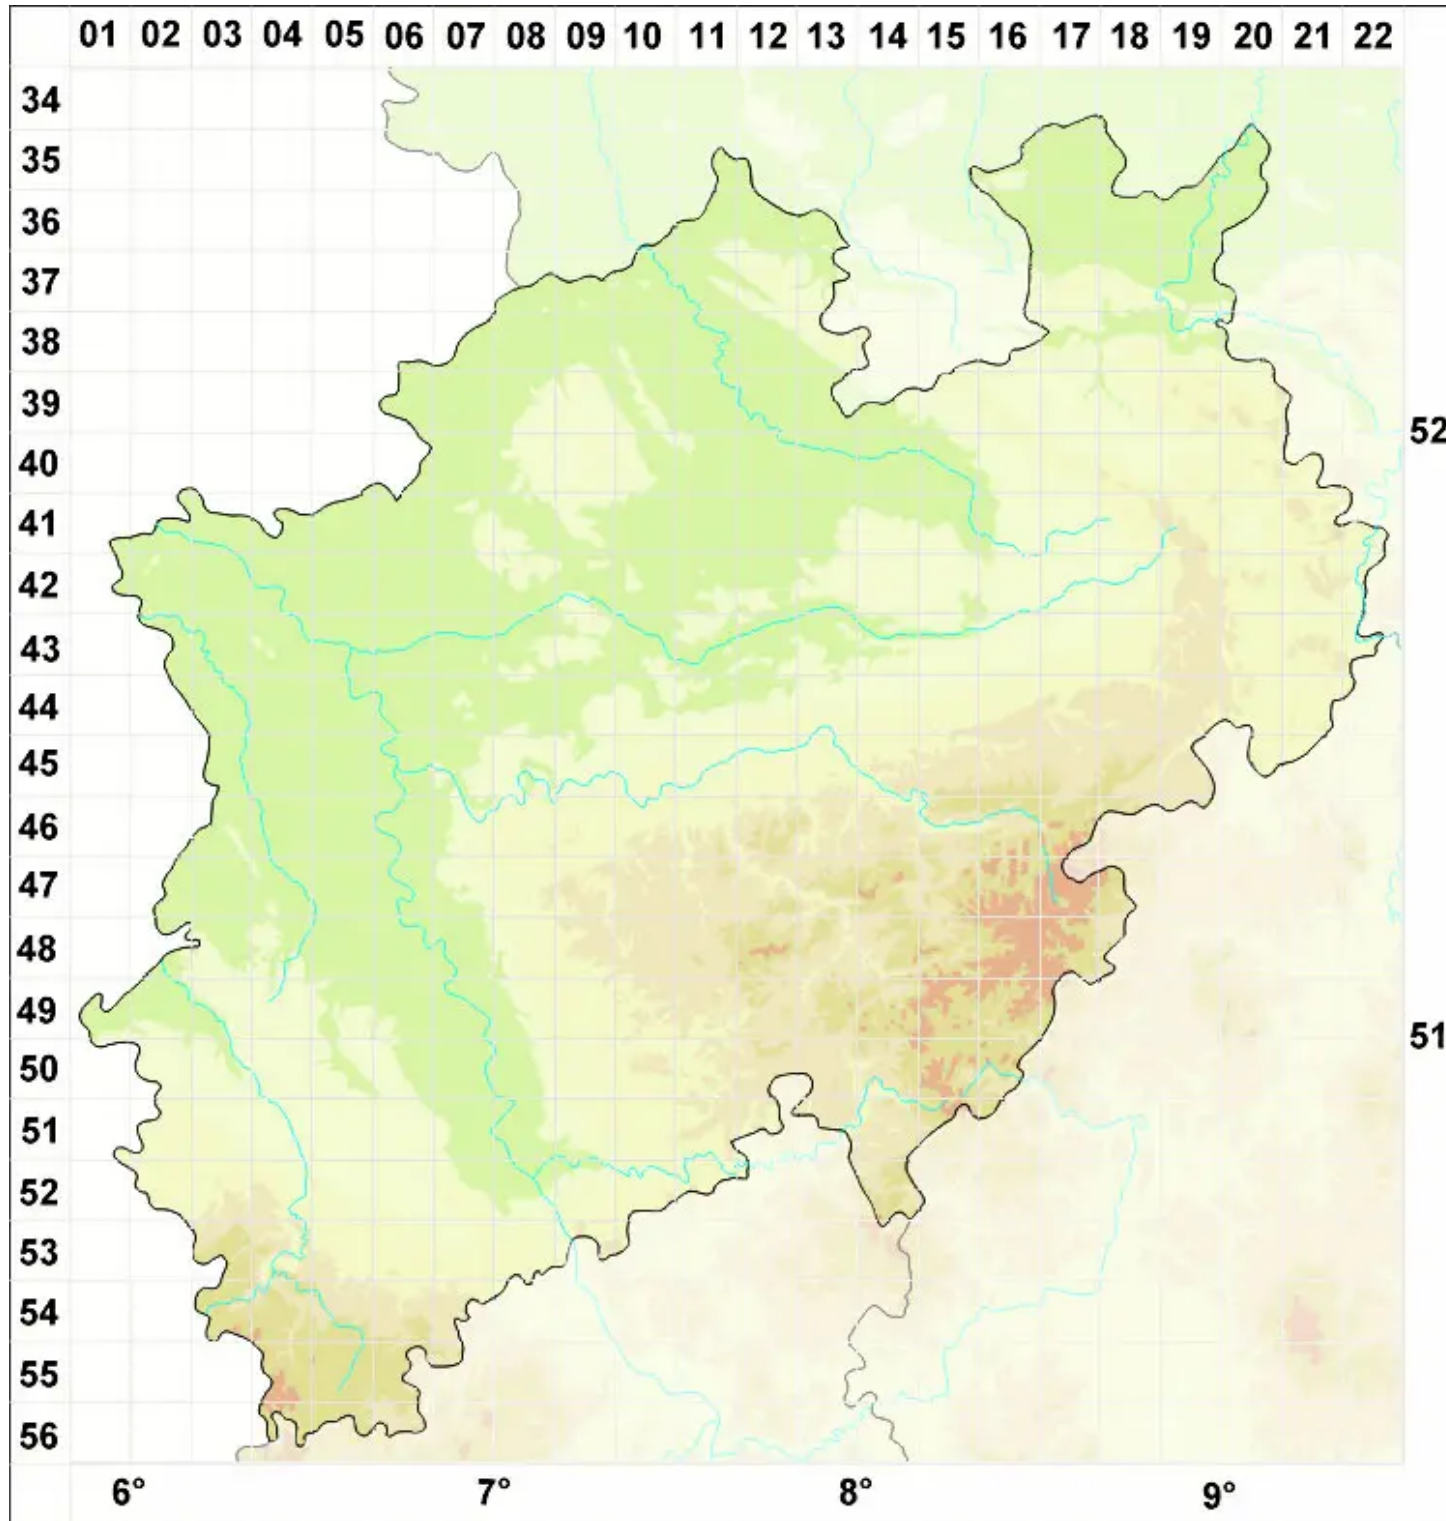

Lecanographa abscondita (Th. Fr.) Egea & Torrente

Verborgene Strahlflechte

Legende:

- Symbole:**
- Ausgefülltes Symbol:
Zeitraum von 1980 bis heute (Aktuelle Angabe)
 - Leeres Symbol:
Zeitraum vor 1980 (Altangabe)
 - Quadrat: Herbarbeleg