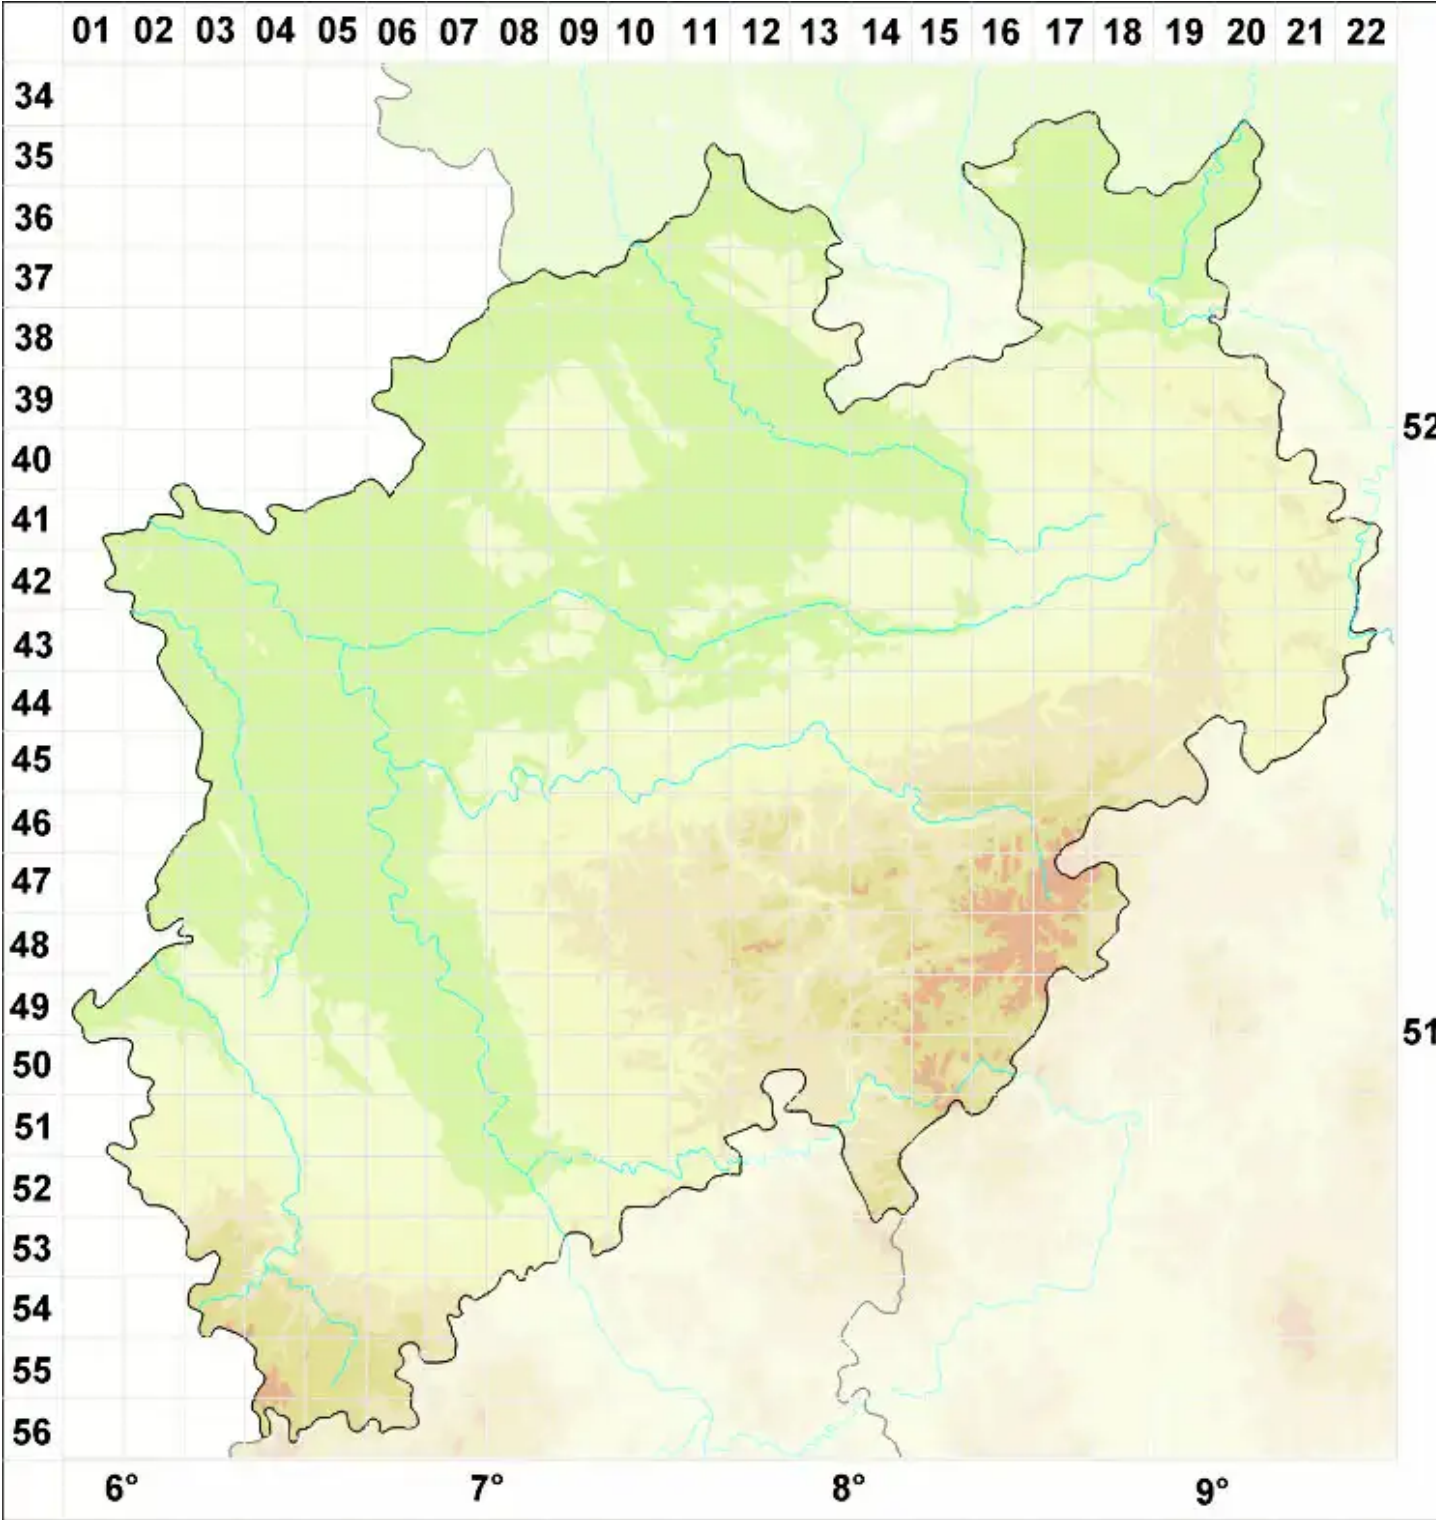

Lawalreea Diederich

Legende:

- Symbole:**
- Ausgefülltes Symbol:
Zeitraum von 1980 bis heute (Aktuelle Angabe)
 - Leeres Symbol:
Zeitraum vor 1980 (Altangabe)
 - Quadrat: Herbarbeleg