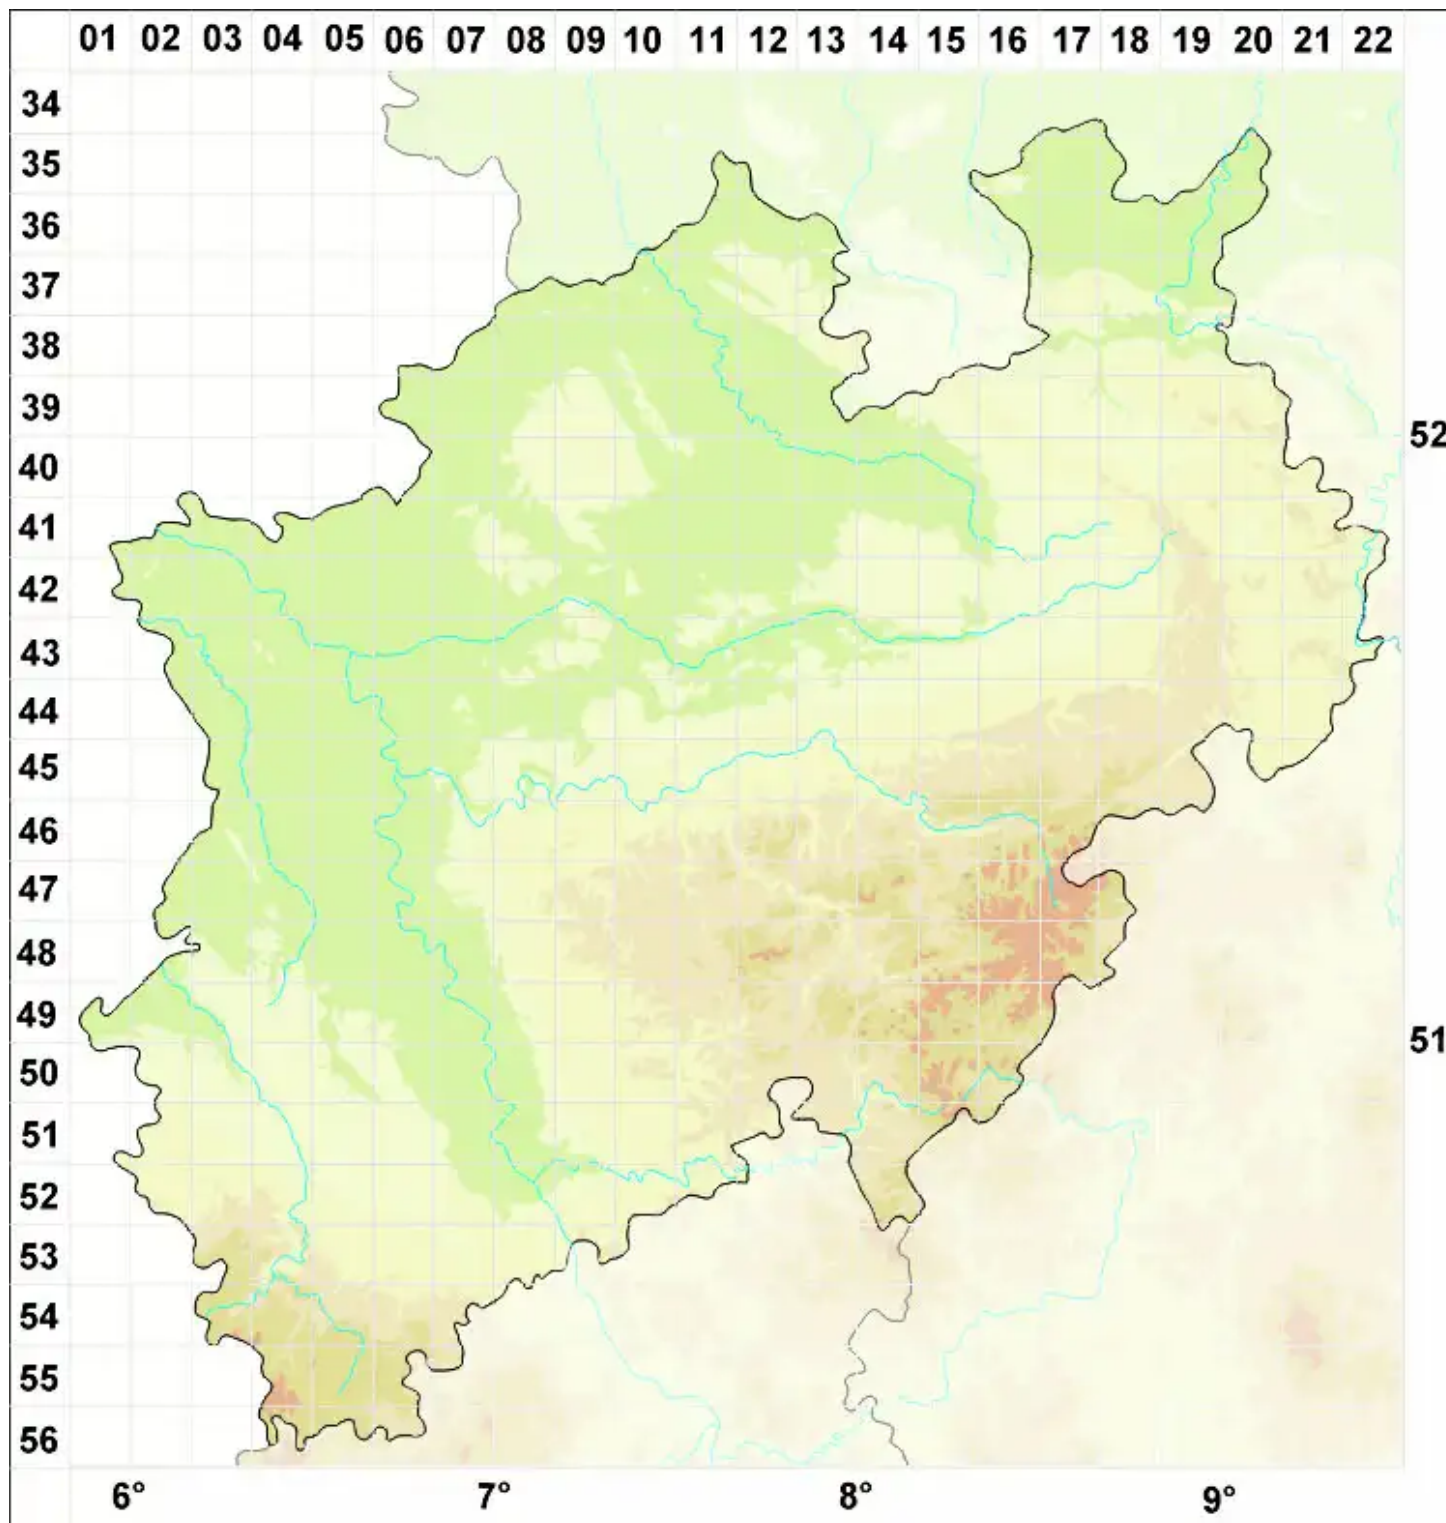

Collema undulatum Laurer ex Flot.

Wellige Leimflechte

Legende:

Symbole:

Ausgefülltes Symbol:
Zeitraum von 1980 bis heute (Aktuelle Angabe)

Leeres Symbol:
Zeitraum vor 1980 (Altangabe)

Quadrat: Herbarbeleg