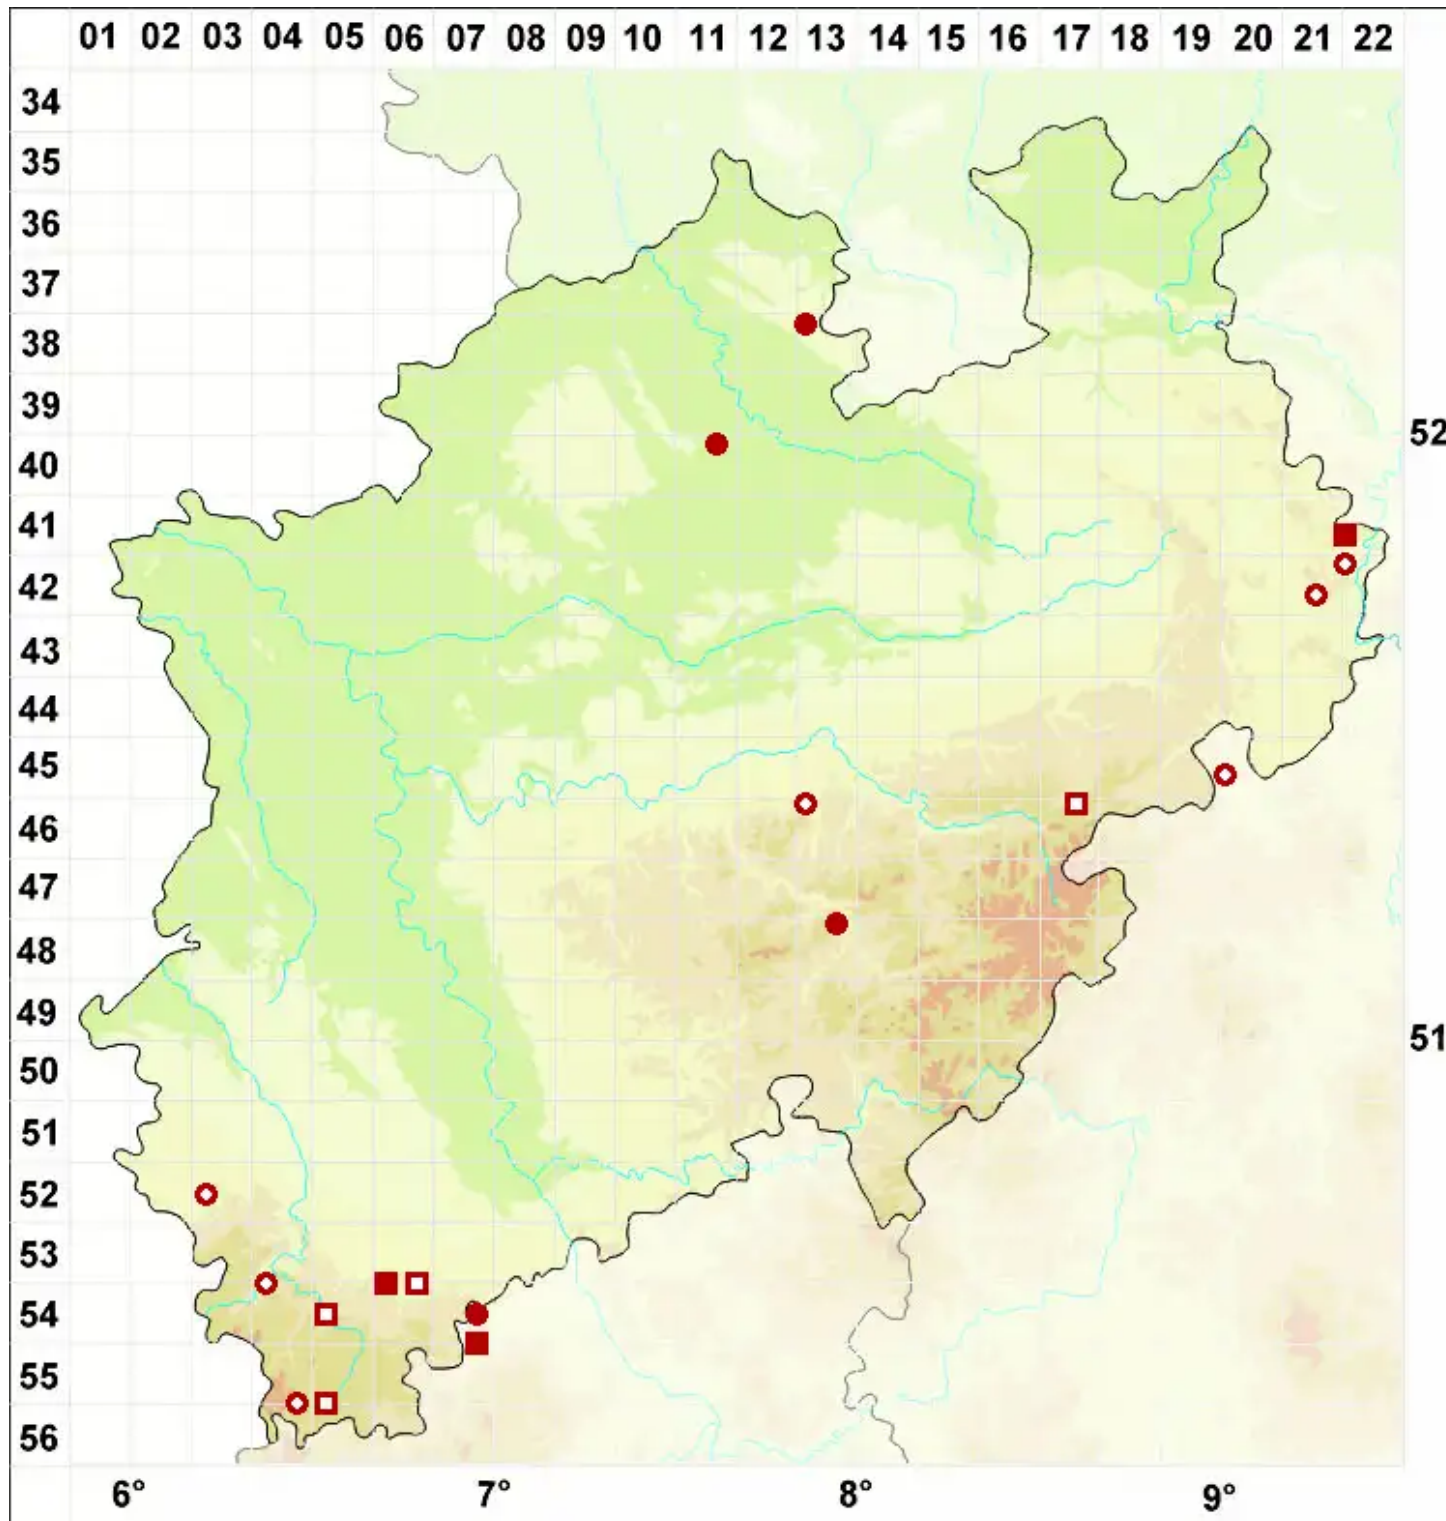

Collema fuscovirens (With.) J. R. Laundon

Braungrüne Leimflechte

Legende:

- Symbole:**
Ausgefülltes Symbol:
Zeitraum von 1980 bis heute (Aktuelle Angabe)
Leeres Symbol:
Zeitraum vor 1980 (Altangabe)
Quadrat: Herbarbeleg