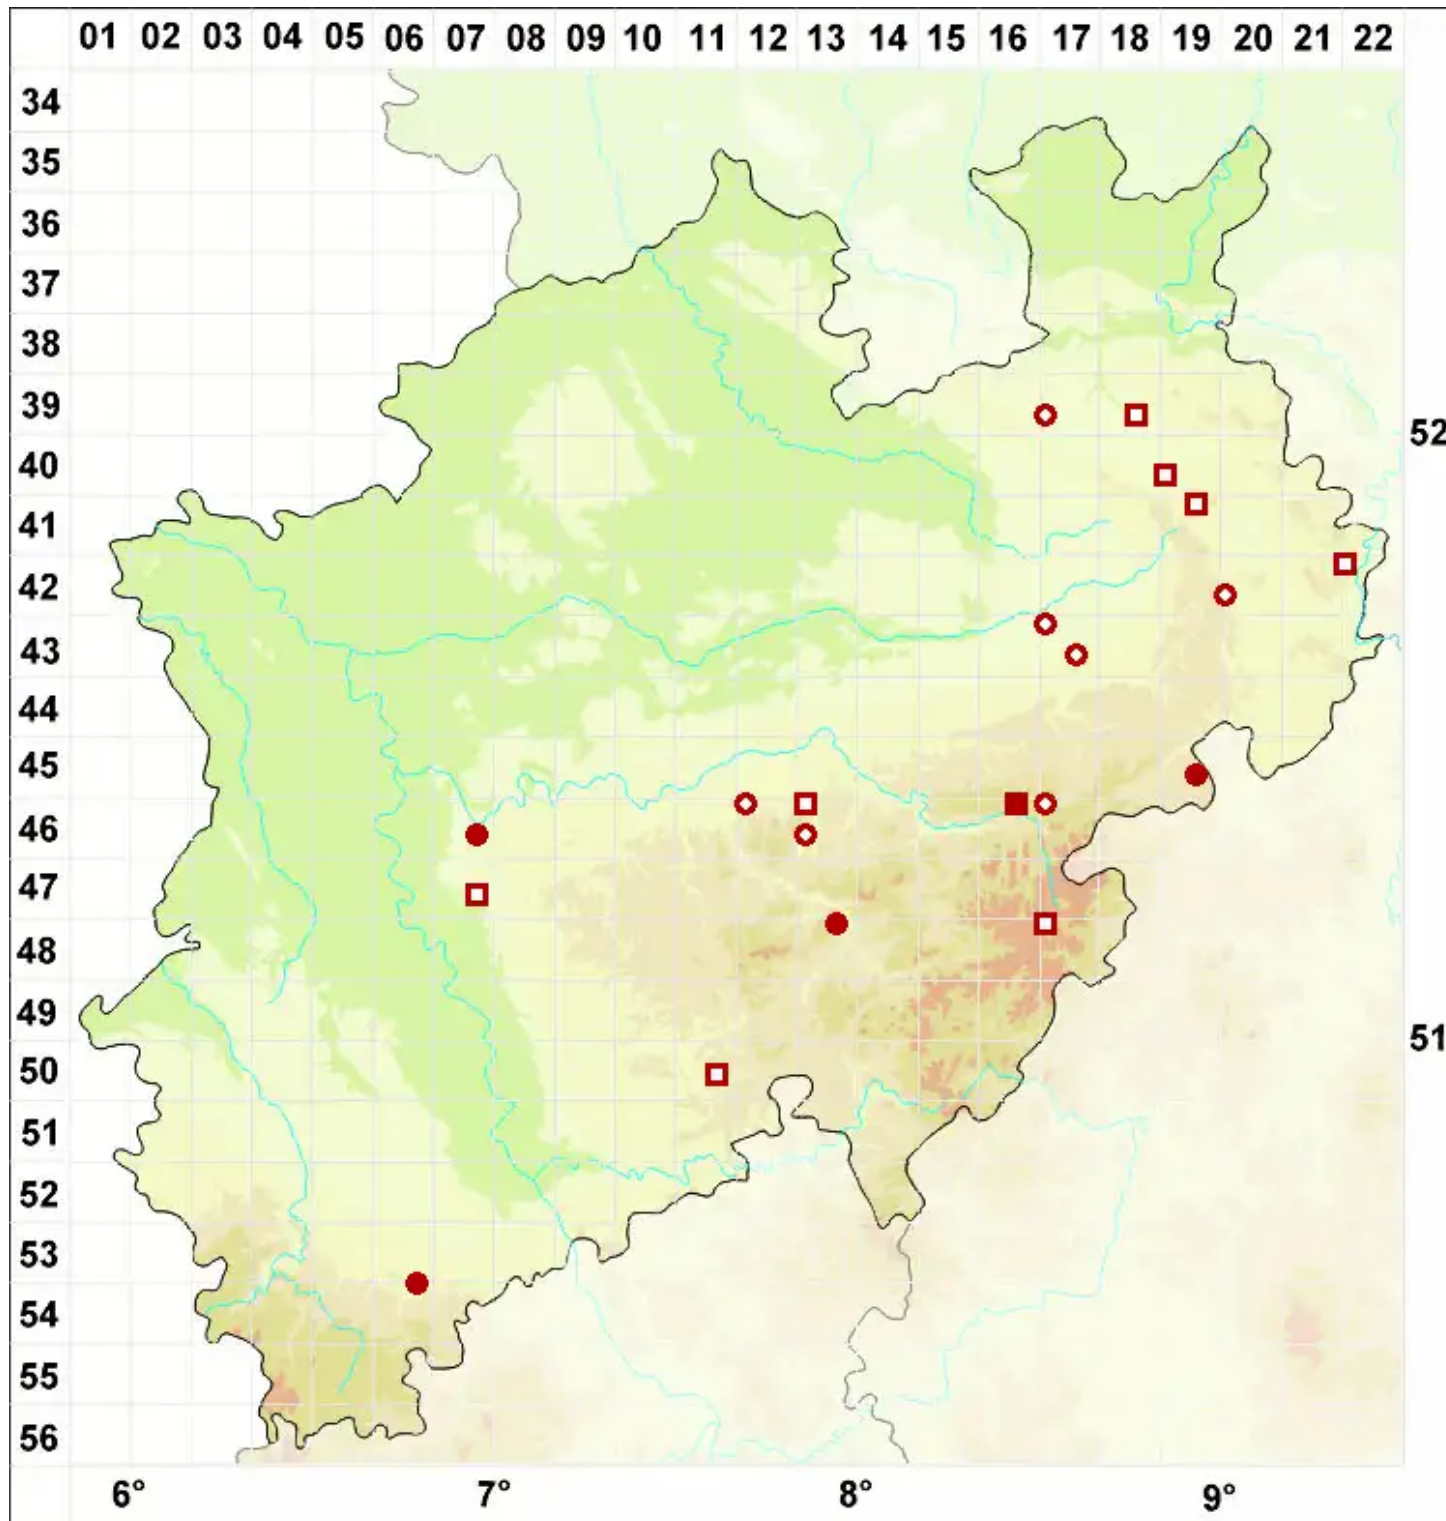

Collema auriforme (With.) Coppins & J. R. Laundon

Ohrförmige Leimflechte

Legende:

- Symbole:**
Ausgefülltes Symbol:
Zeitraum von 1980 bis heute (Aktuelle Angabe)
Leeres Symbol:
Zeitraum vor 1980 (Altangabe)
Quadrat: Herbarbeleg