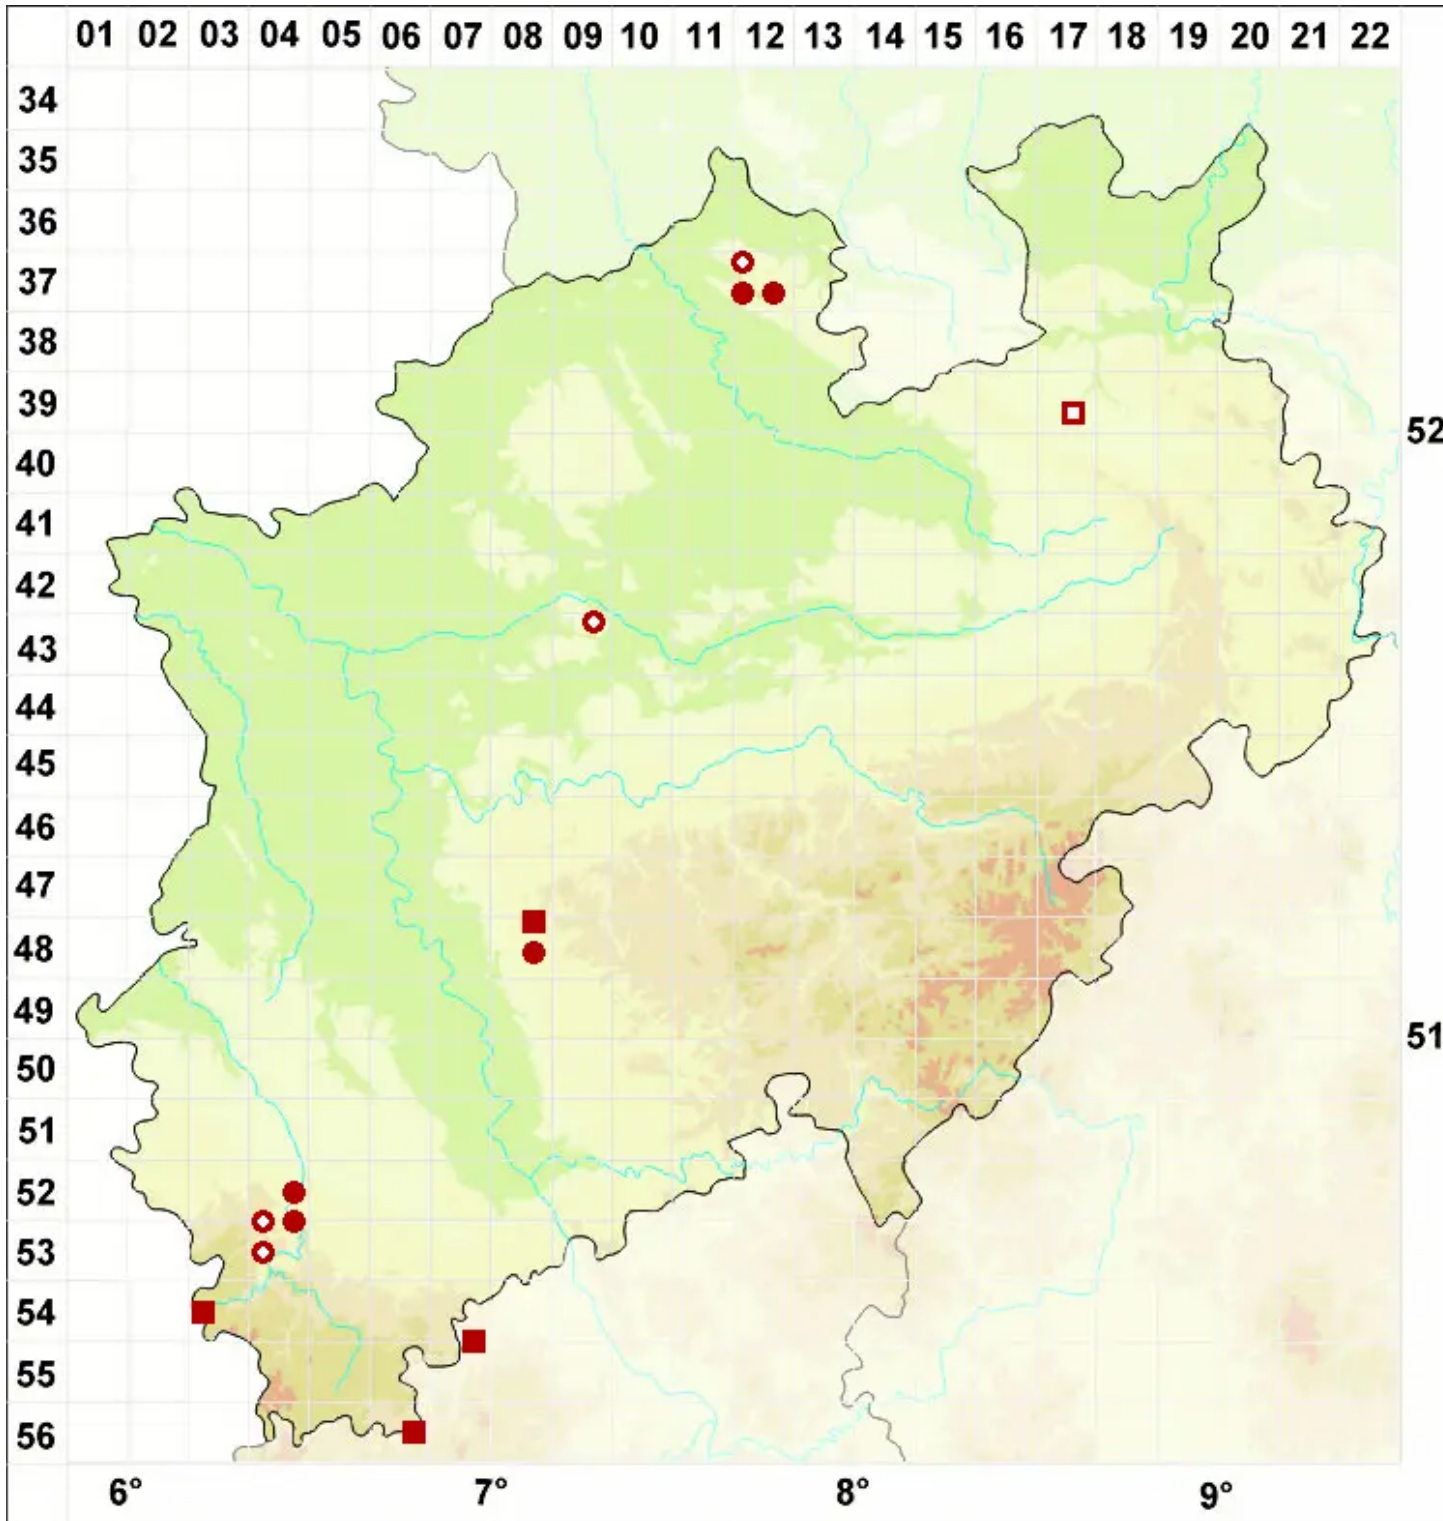

Lasallia pustulata (L.) Mérat

Pustelflechte

Legende:

- Symbole:**
Ausgefülltes Symbol:
Zeitraum von 1980 bis heute (Aktuelle Angabe)
Leeres Symbol:
Zeitraum vor 1980 (Altangabe)
Quadrat: Herbarbeleg