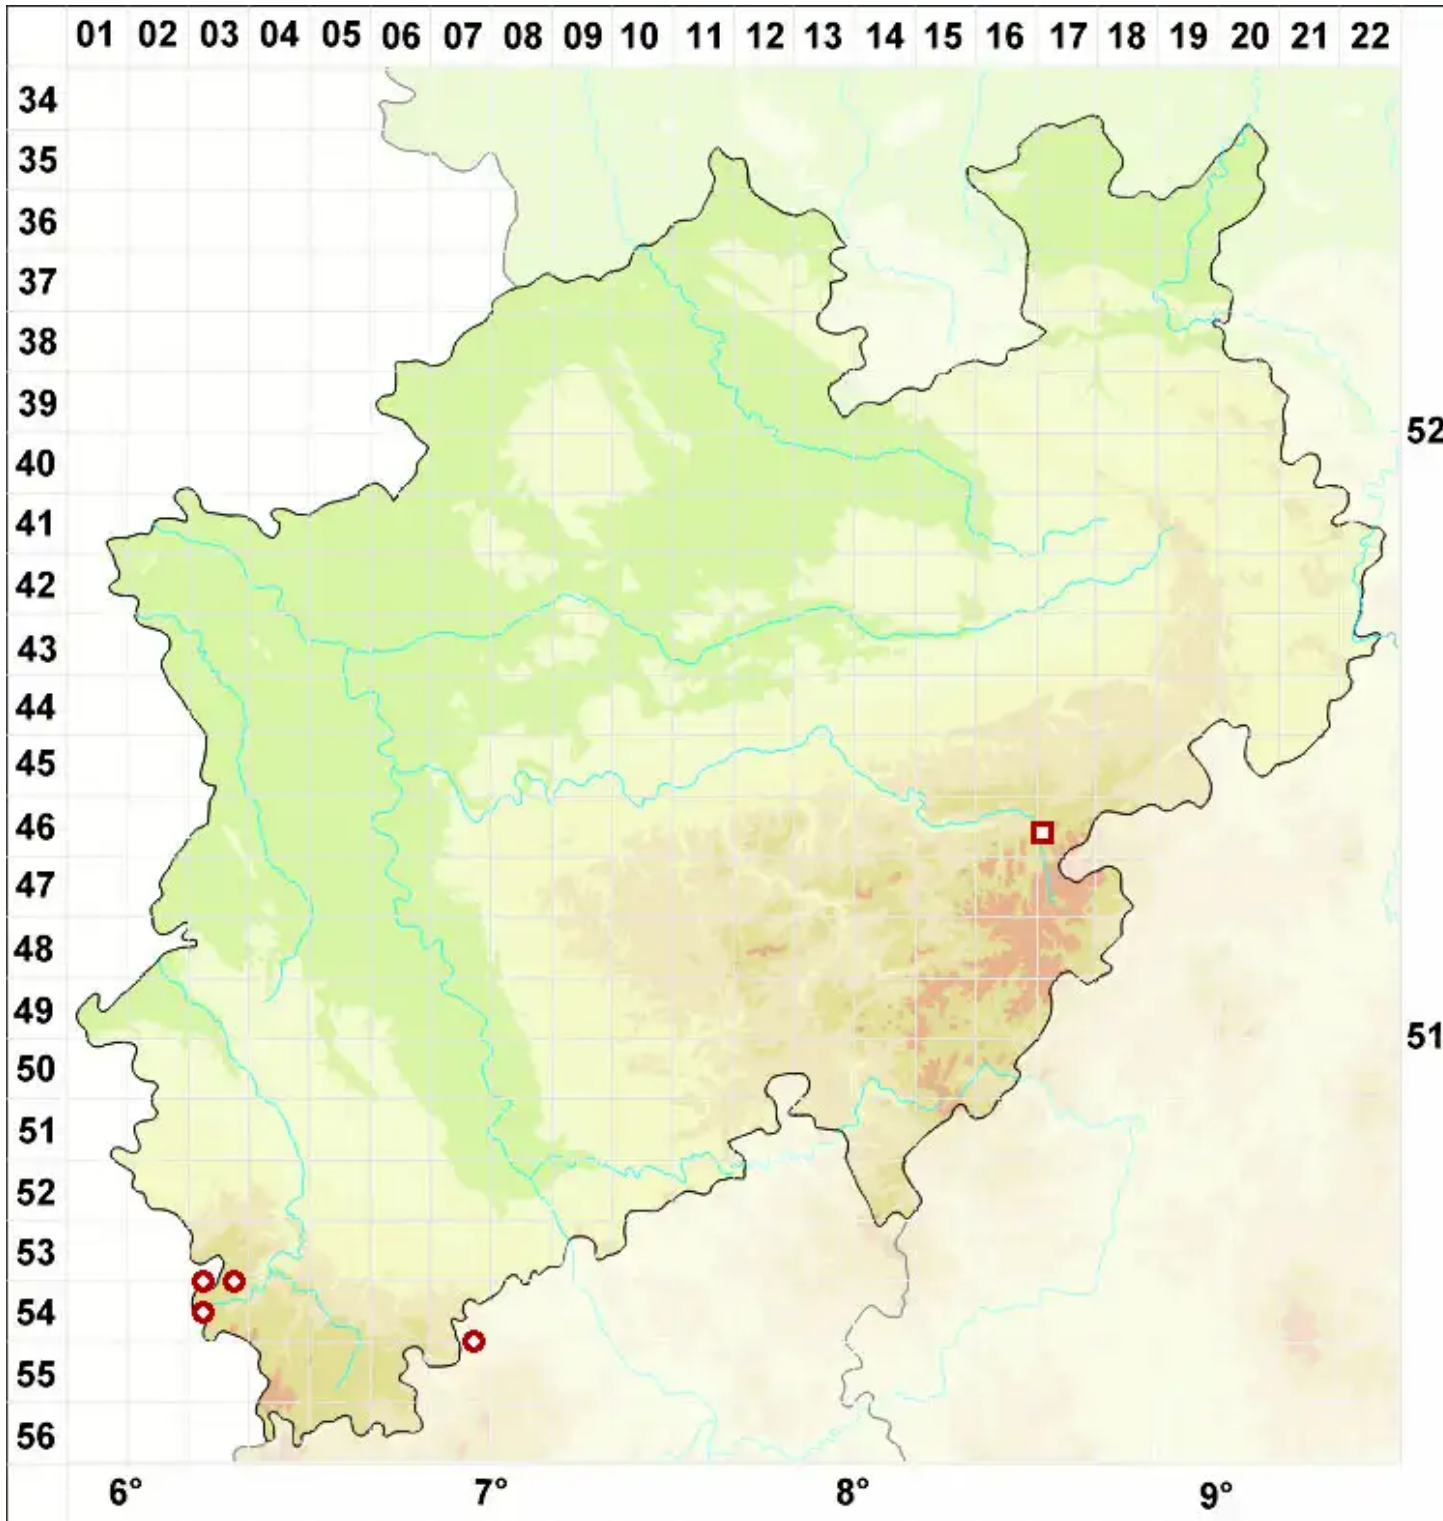

Rimularia furvella (Nyl. ex Mudd) Hertel & Rambold

Kohlige Ritzenflechte

Legende:

- Symbole:**
- Ausgefülltes Symbol:
Zeitraum von 1980 bis heute (Aktuelle Angabe)
 - Leeres Symbol:
Zeitraum vor 1980 (Altangabe)
 - Quadrat: Herbarbeleg