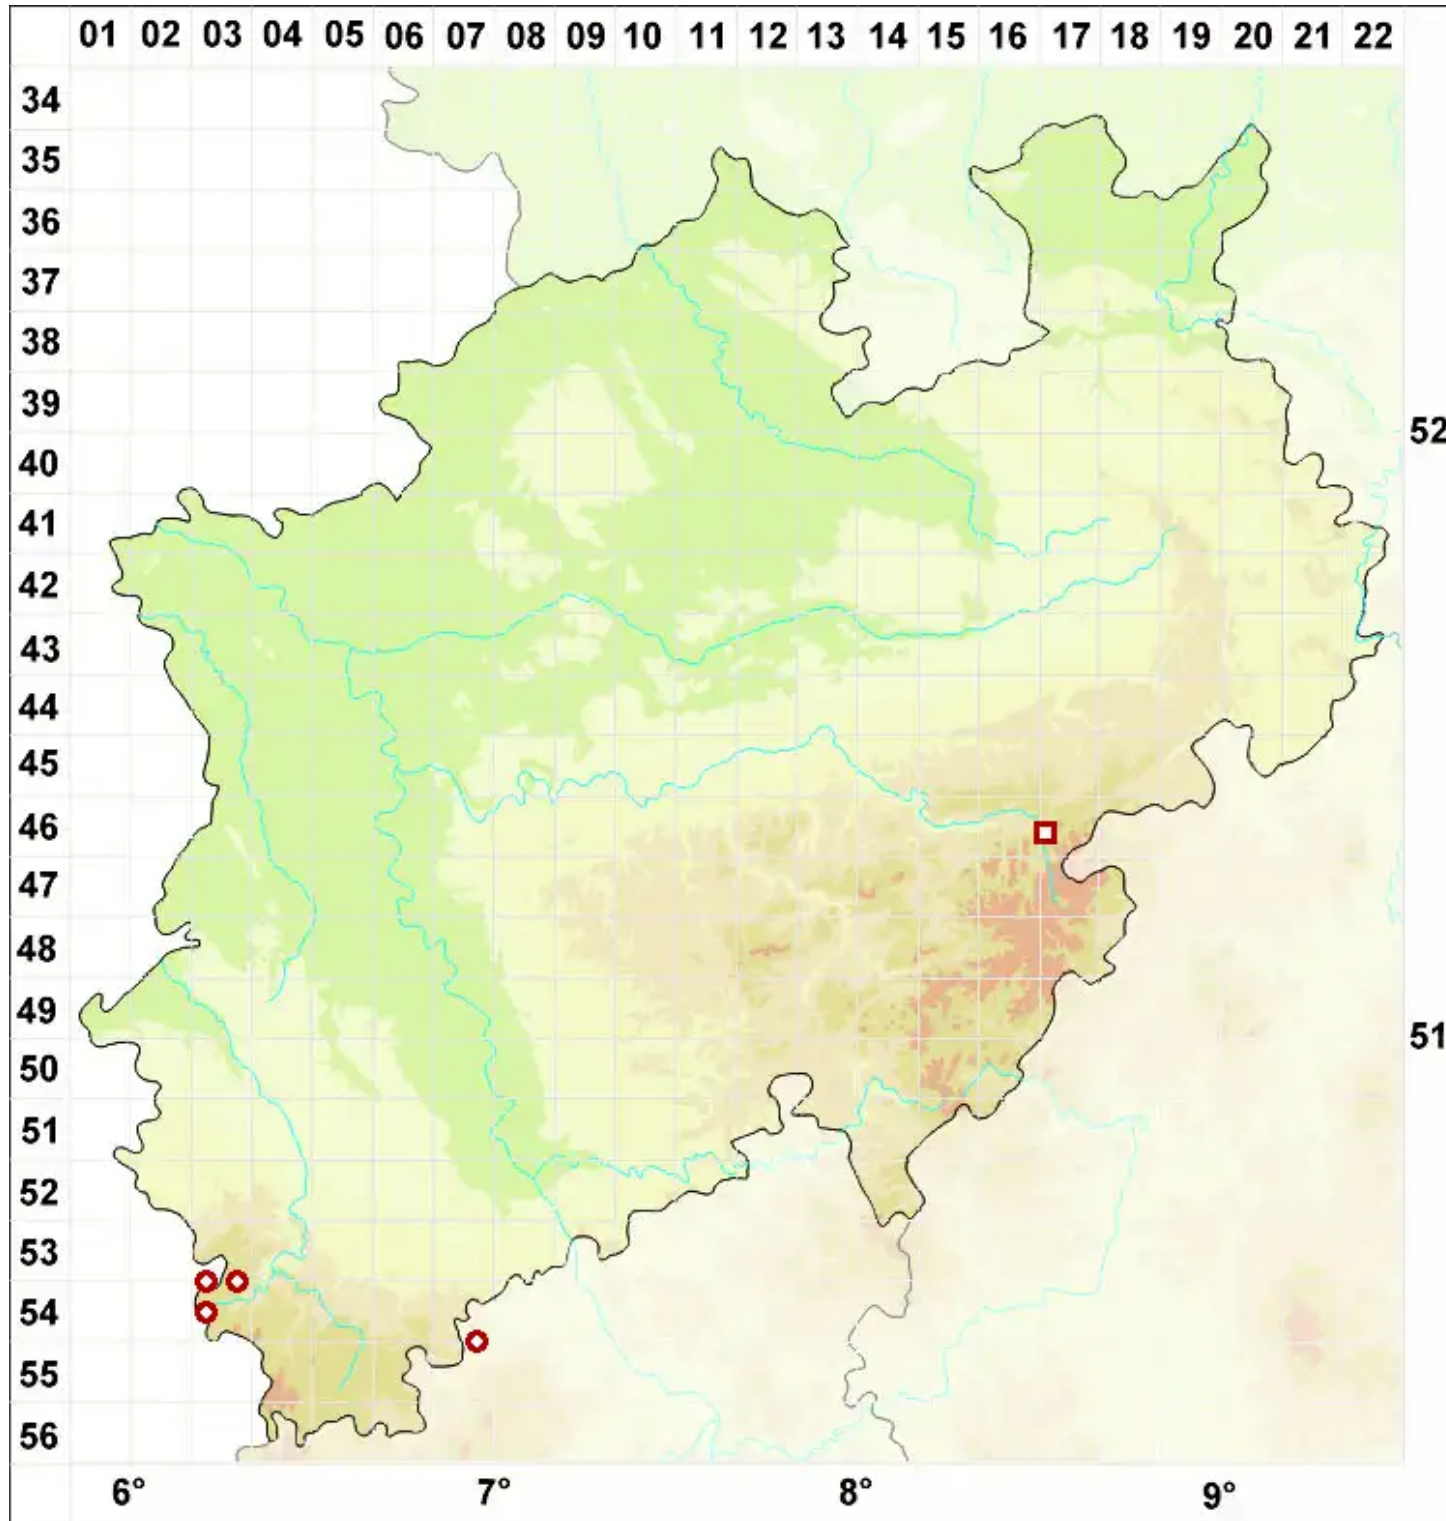

Rimularia furvella (Nyl. ex Mudd) Hertel & Rambold

Kohlige Ritzenflechte

Legende:

- Symbole:**
- Ausgefülltes Symbol:
Zeitraum von 1980 bis heute (Aktuelle Angabe)
 - Leeres Symbol:
Zeitraum vor 1980 (Altangabe)
 - Quadrat: Herbarbeleg