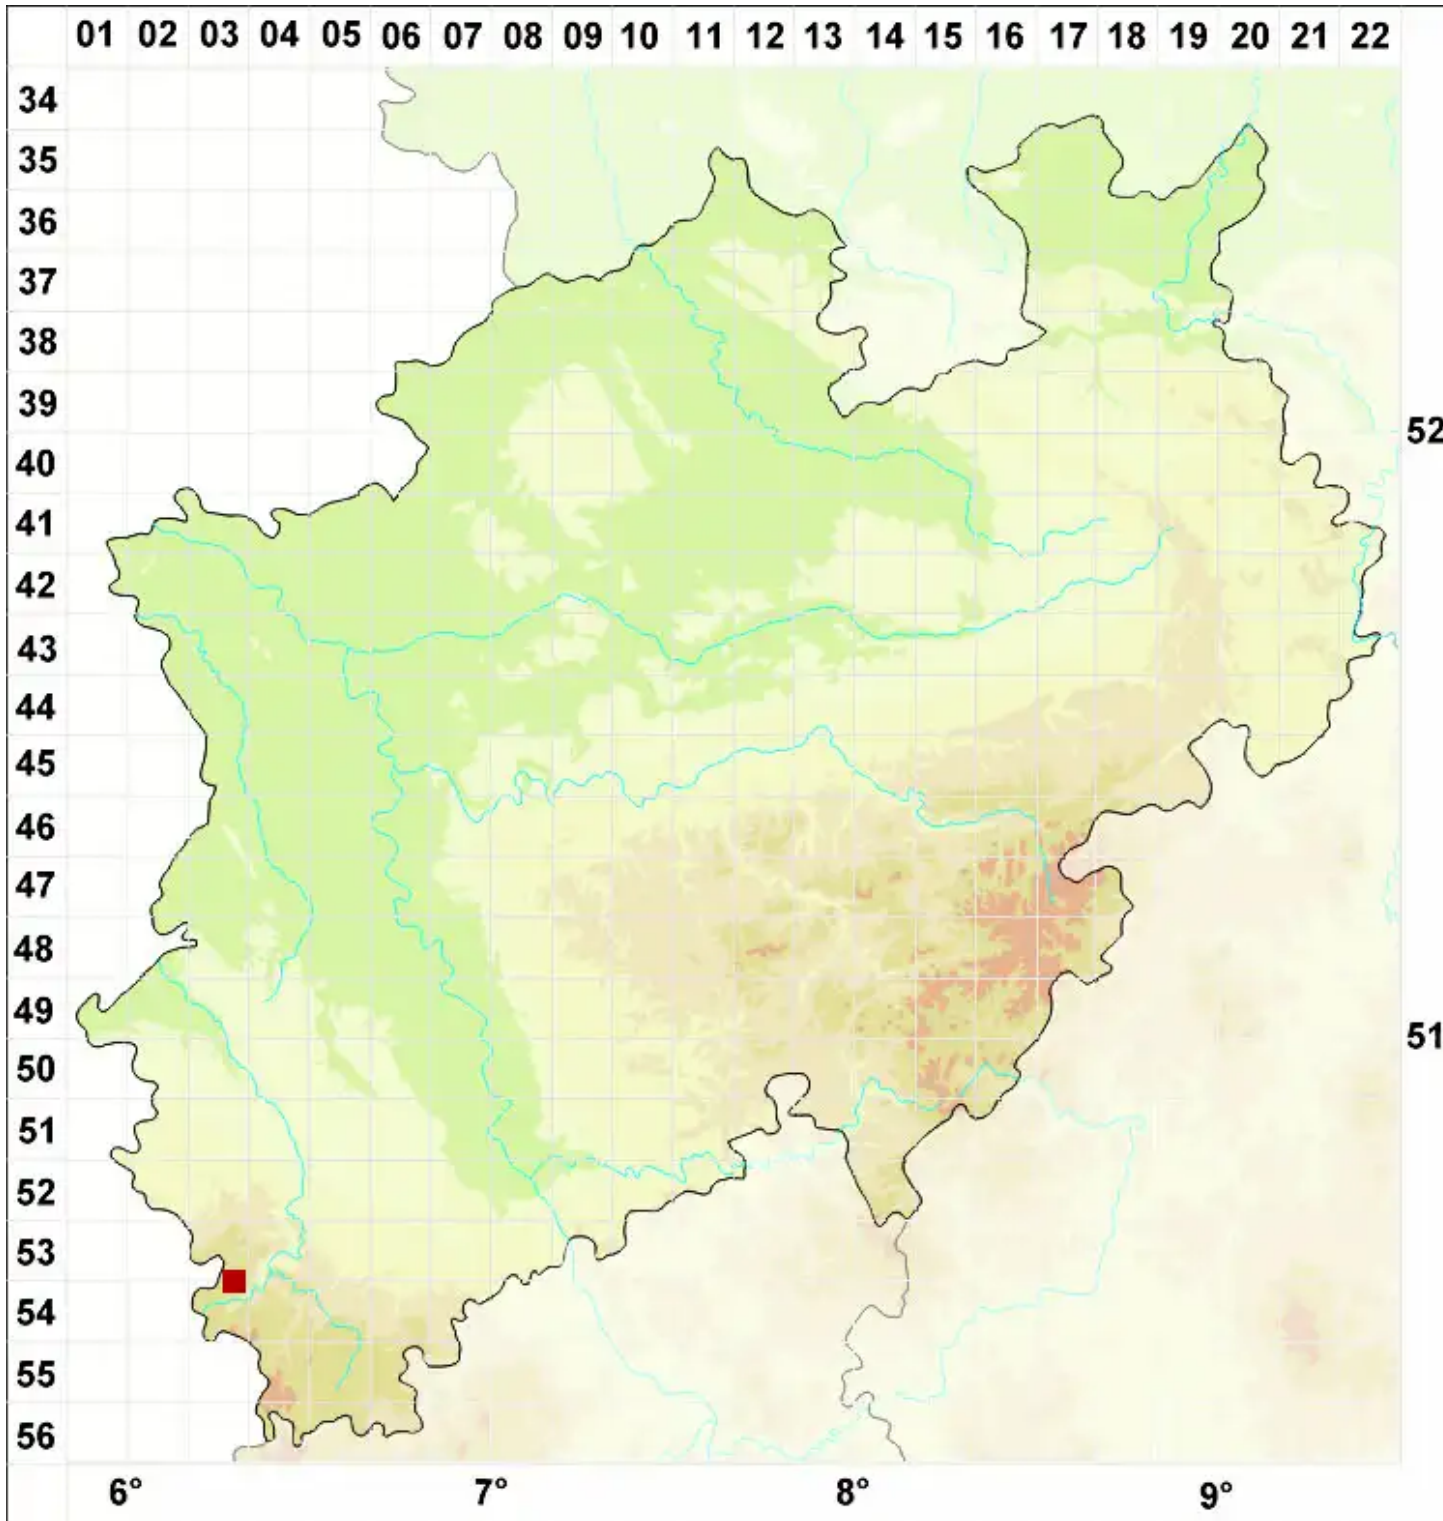

# Karschia talcophila (Ach. ex Flot.) Körb.

Legende:

- Symbole:**
- Ausgefülltes Symbol:  
Zeitraum von 1980 bis heute (Aktuelle Angabe)
  - Leeres Symbol:  
Zeitraum vor 1980 (Altangabe)
  - Quadrat: Herbarbeleg