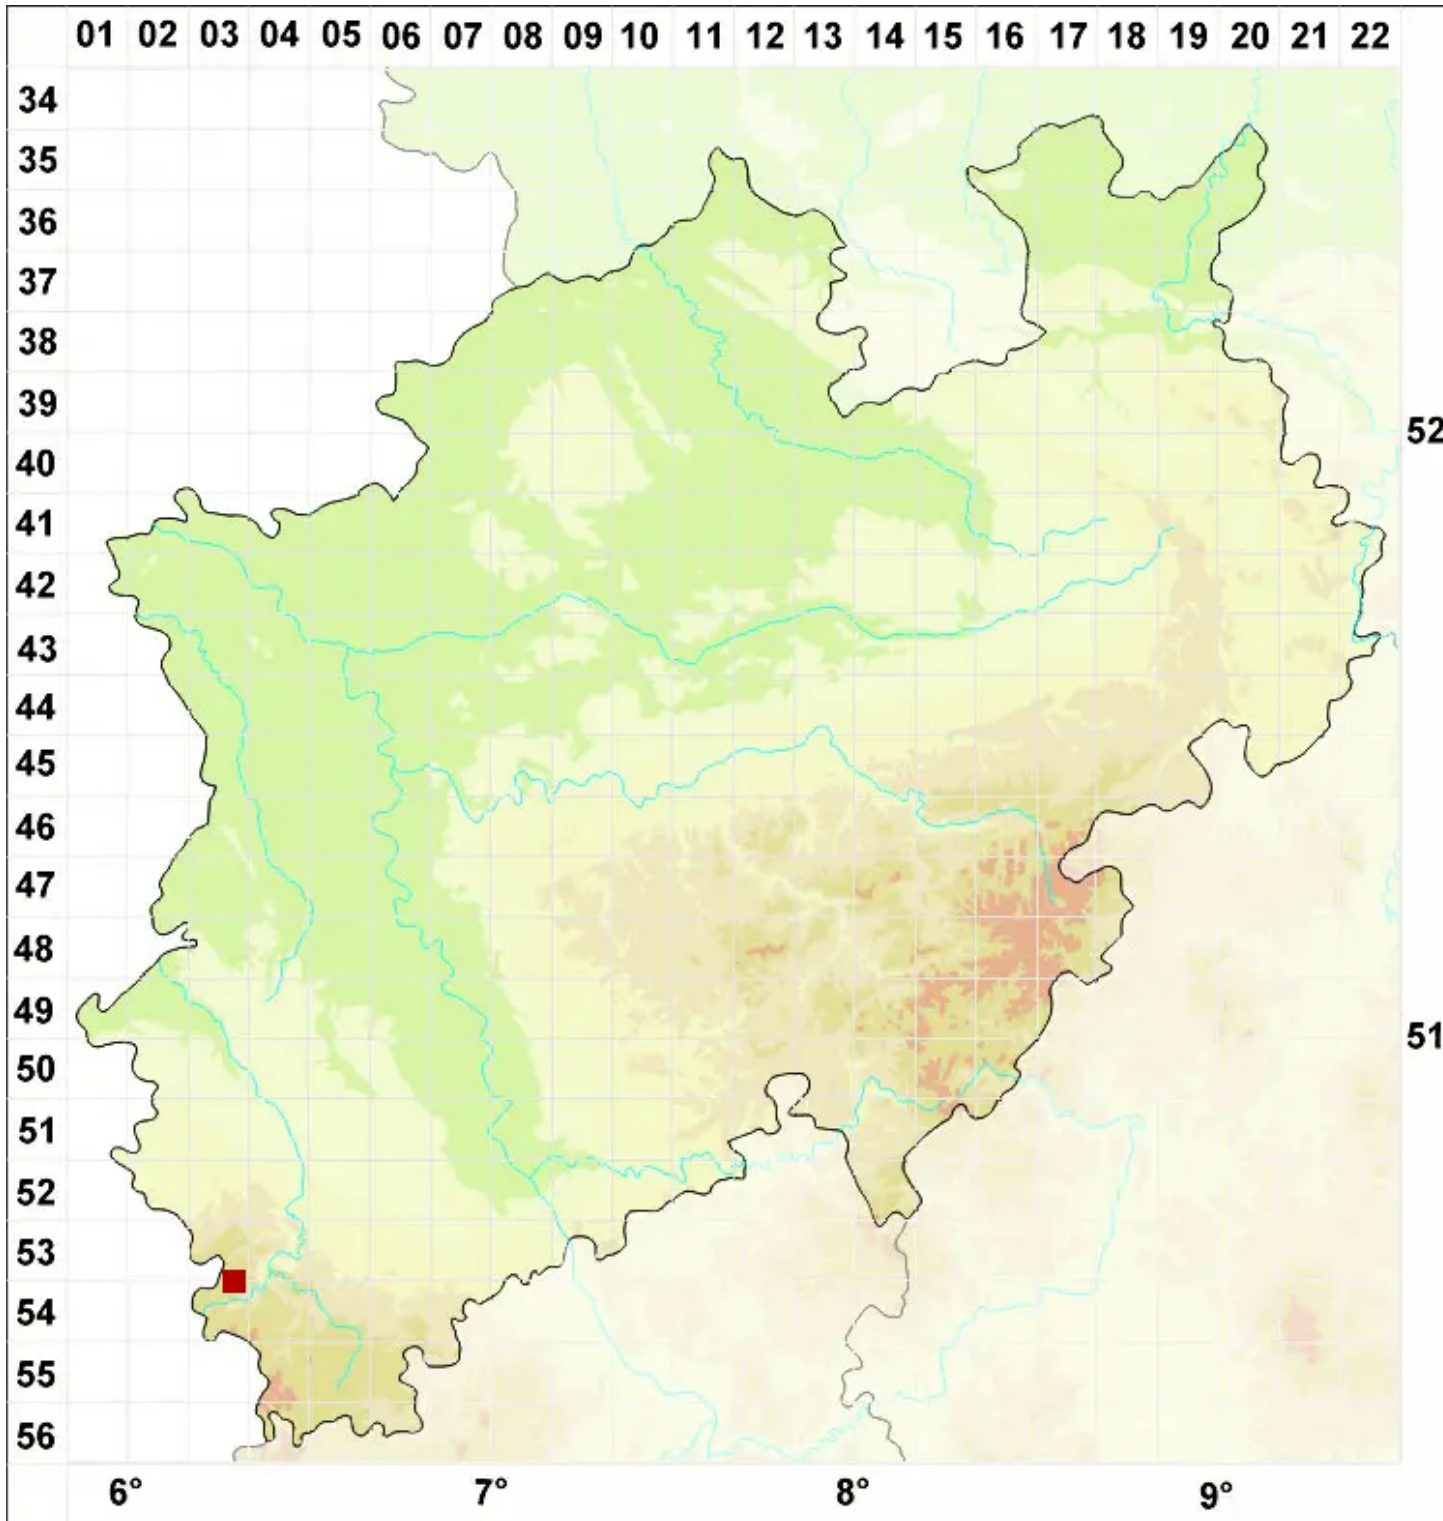

Karschia talcophila (Ach. ex Flot.) Körb.

Legende:

- Symbole:**
- Ausgefülltes Symbol:
Zeitraum von 1980 bis heute (Aktuelle Angabe)
 - Leeres Symbol:
Zeitraum vor 1980 (Altangabe)
 - Quadrat: Herbarbeleg