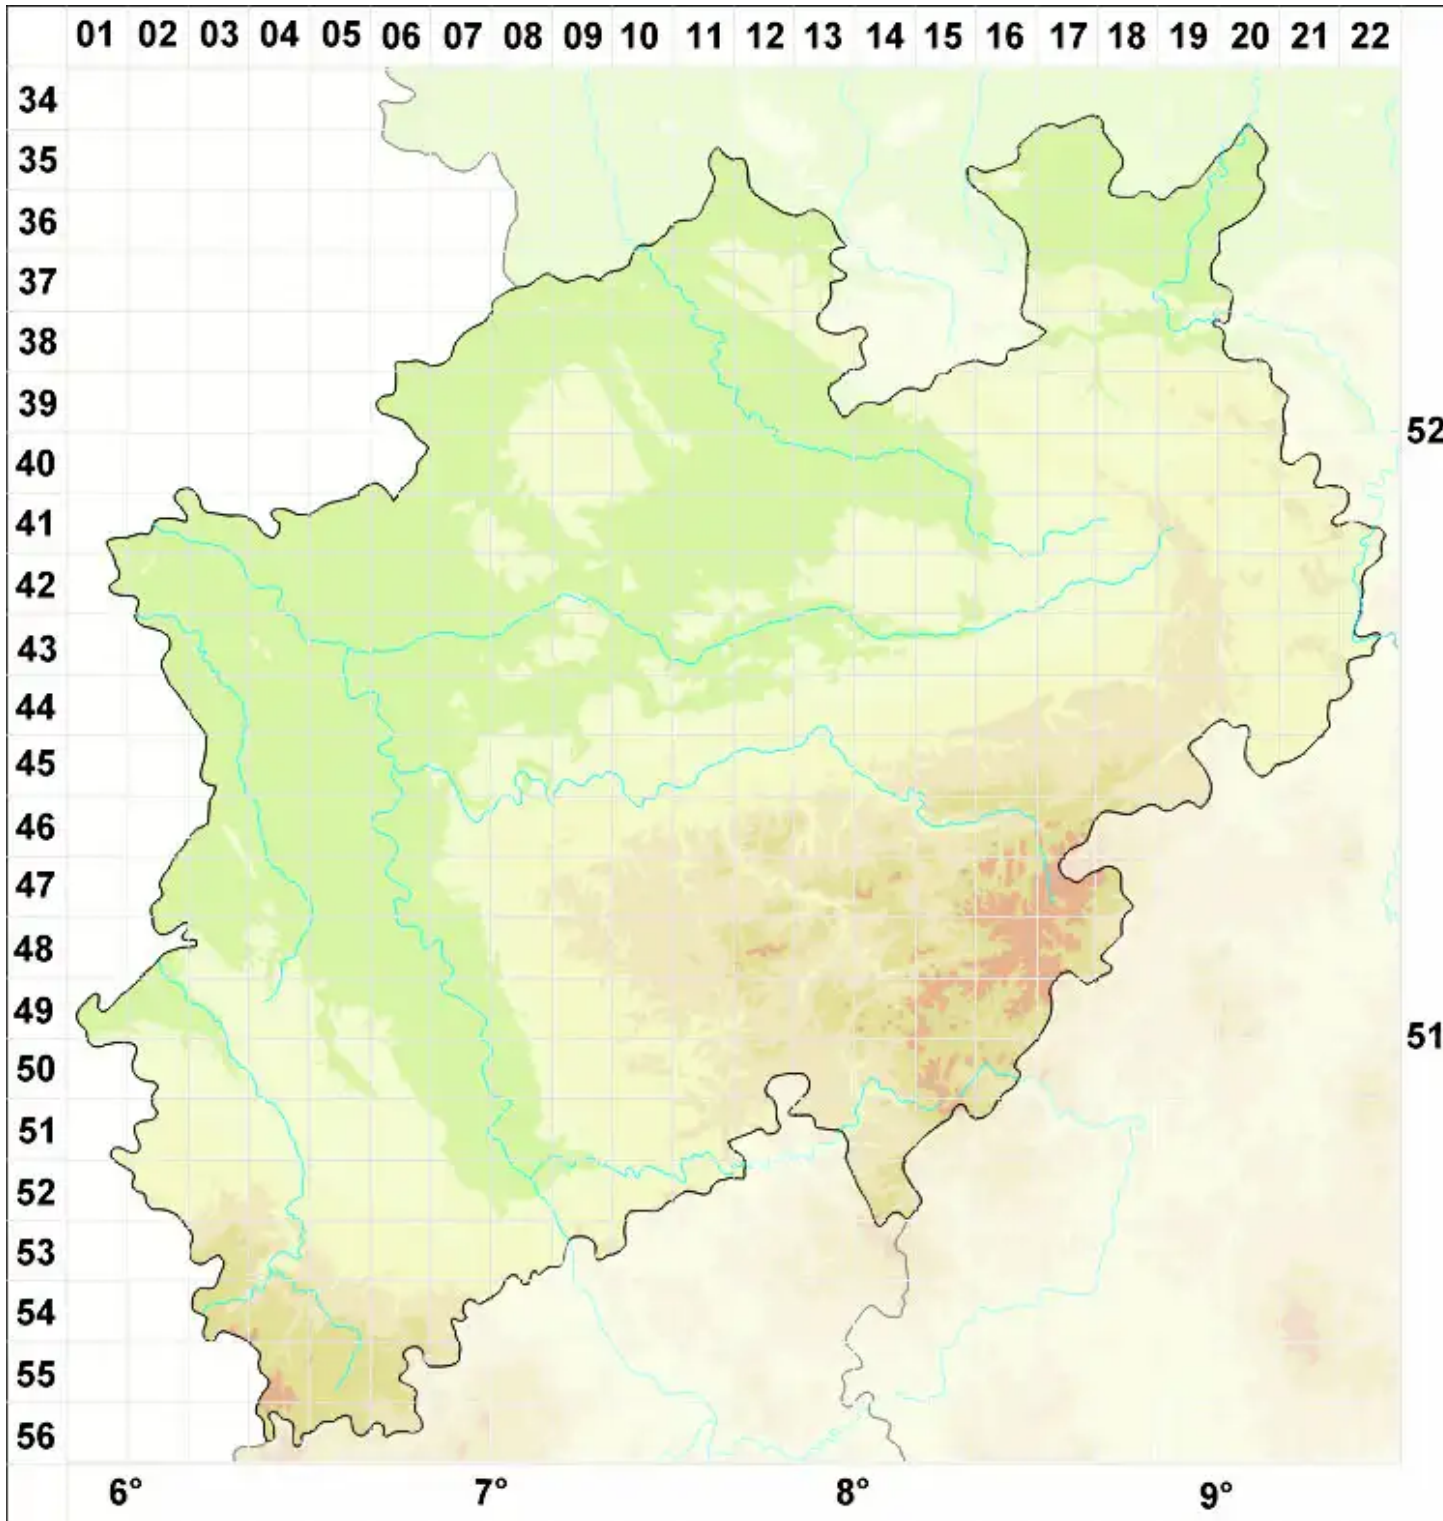

Japewia subaurifera Muhr & Tønsberg

Gold-Fleckflechte

Legende:

Symbole:
Ausgefülltes Symbol:
Zeitraum von 1980 bis heute (Aktuelle Angabe)
Leeres Symbol:
Zeitraum vor 1980 (Altangabe)
Quadrat: Herbarbeleg