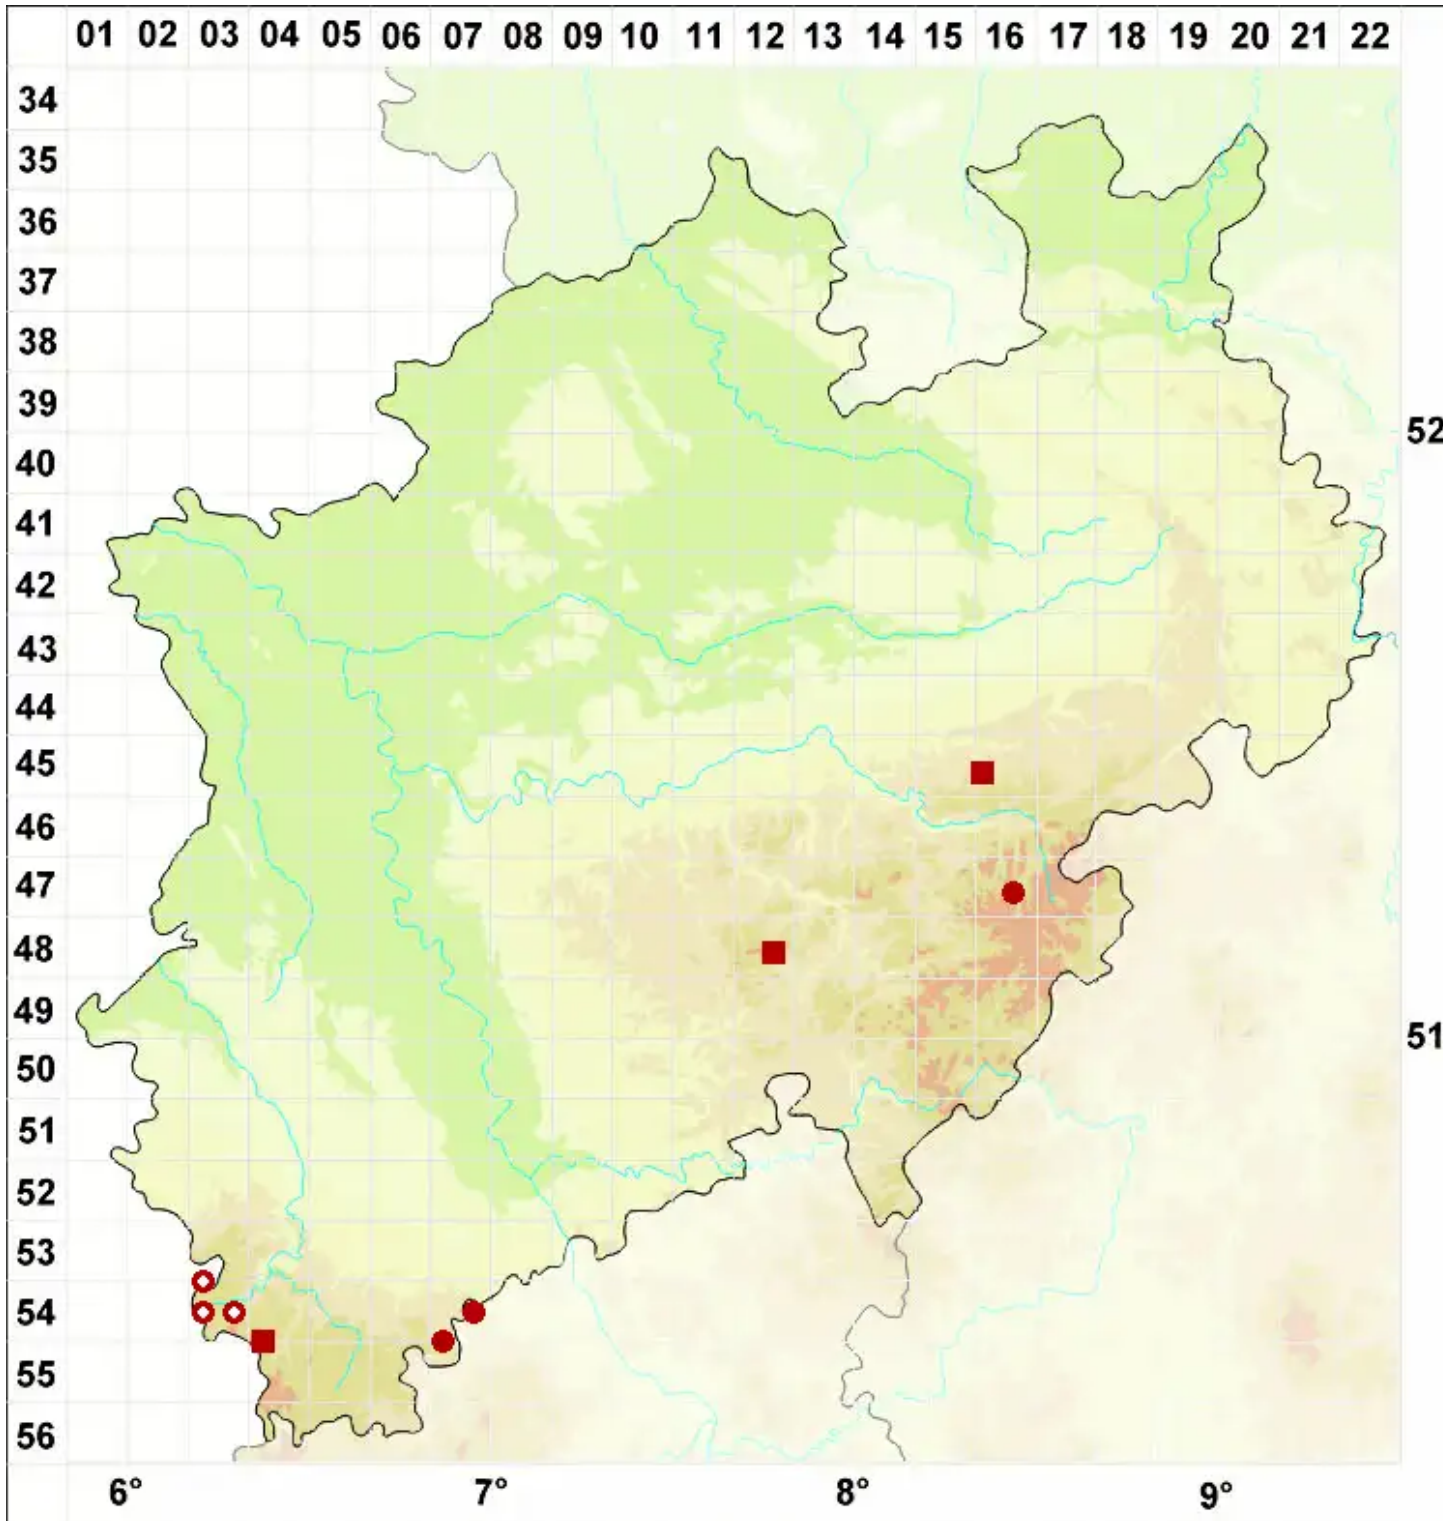

Ionaspis lacustris (With.) Lutzoni

Legende:

- Symbole:**
Ausgefülltes Symbol:
Zeitraum von 1980 bis heute (Aktuelle Angabe)
Leeres Symbol:
Zeitraum vor 1980 (Altangabe)
Quadrat: Herbarbeleg