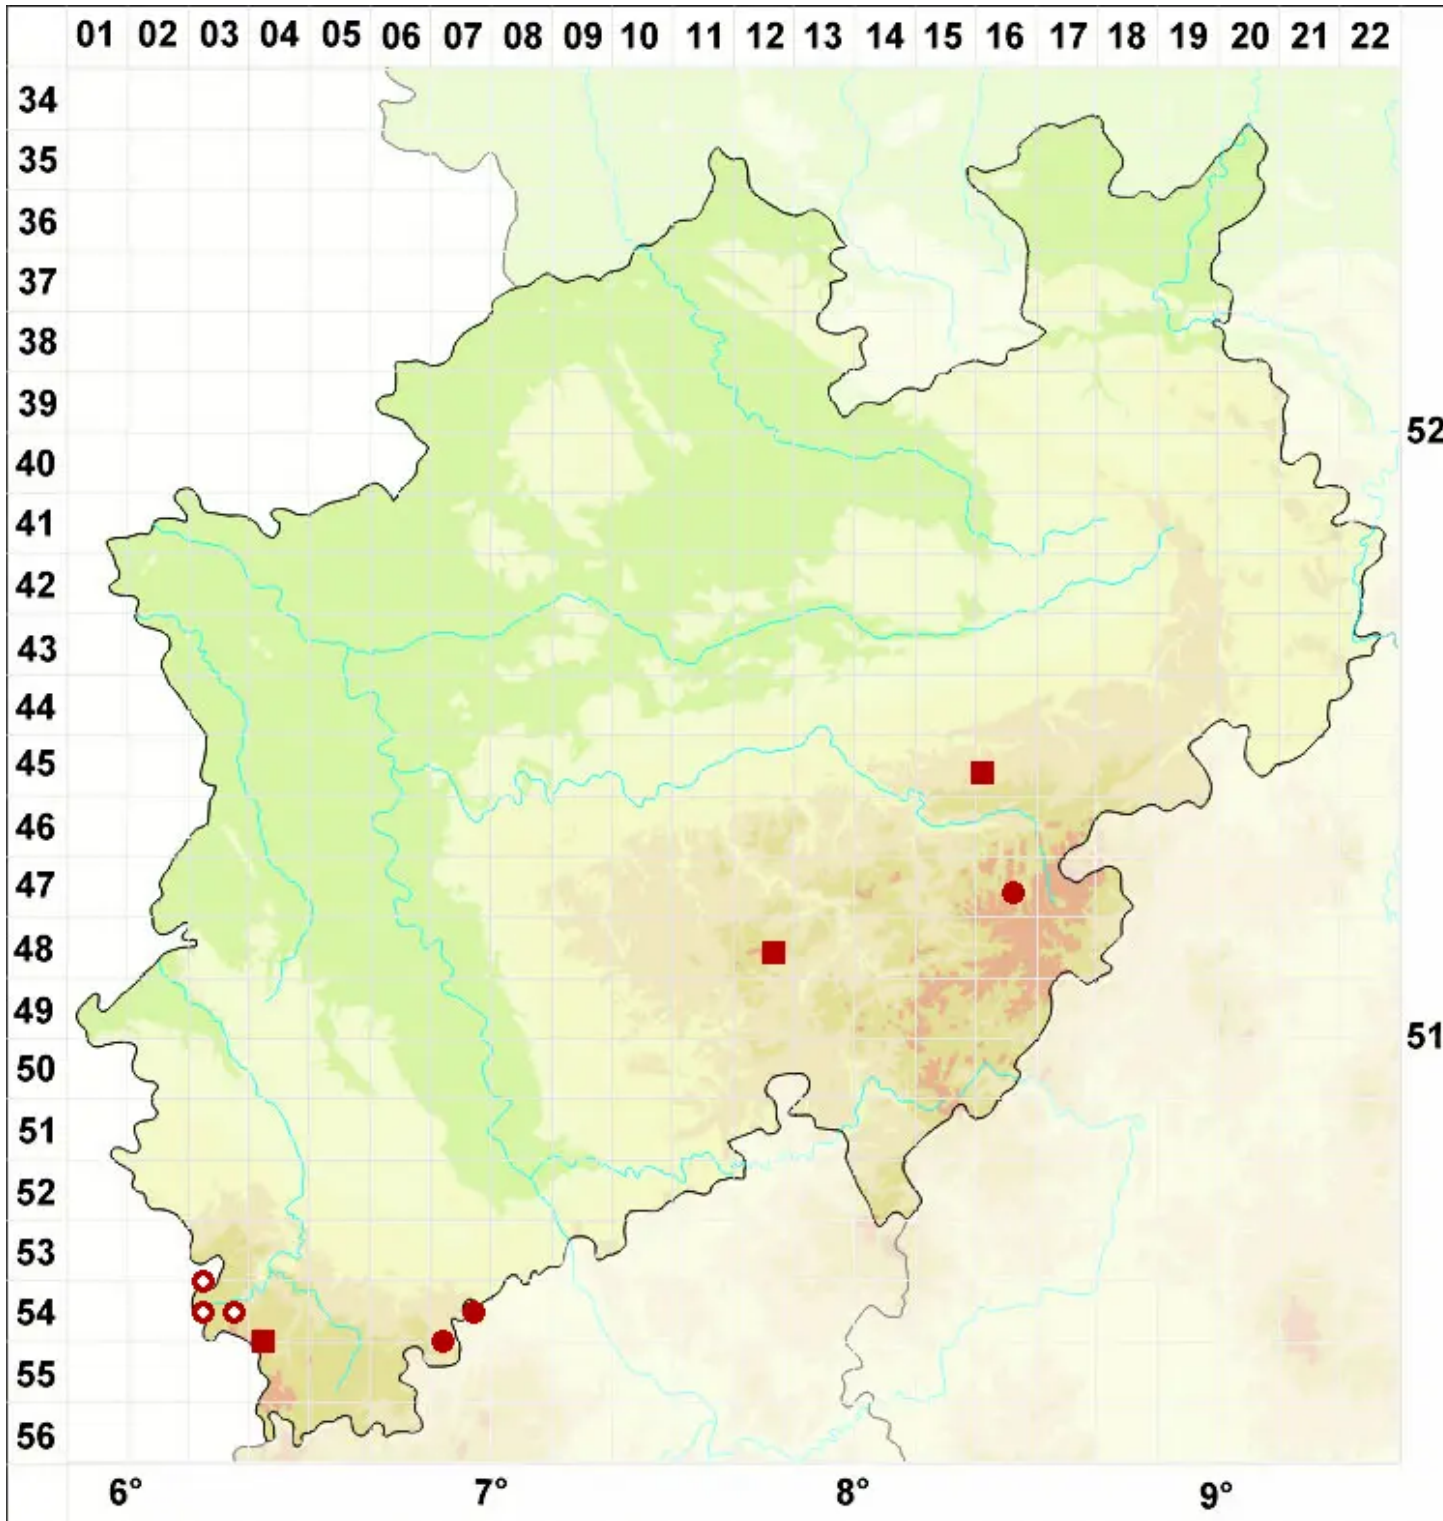

Ionaspis lacustris (With.) Lutzoni

Legende:

Symbole:
Ausgefülltes Symbol:
Zeitraum von 1980 bis heute (Aktuelle Angabe)
Leeres Symbol:
Zeitraum vor 1980 (Altangabe)
Quadrat: Herbarbeleg