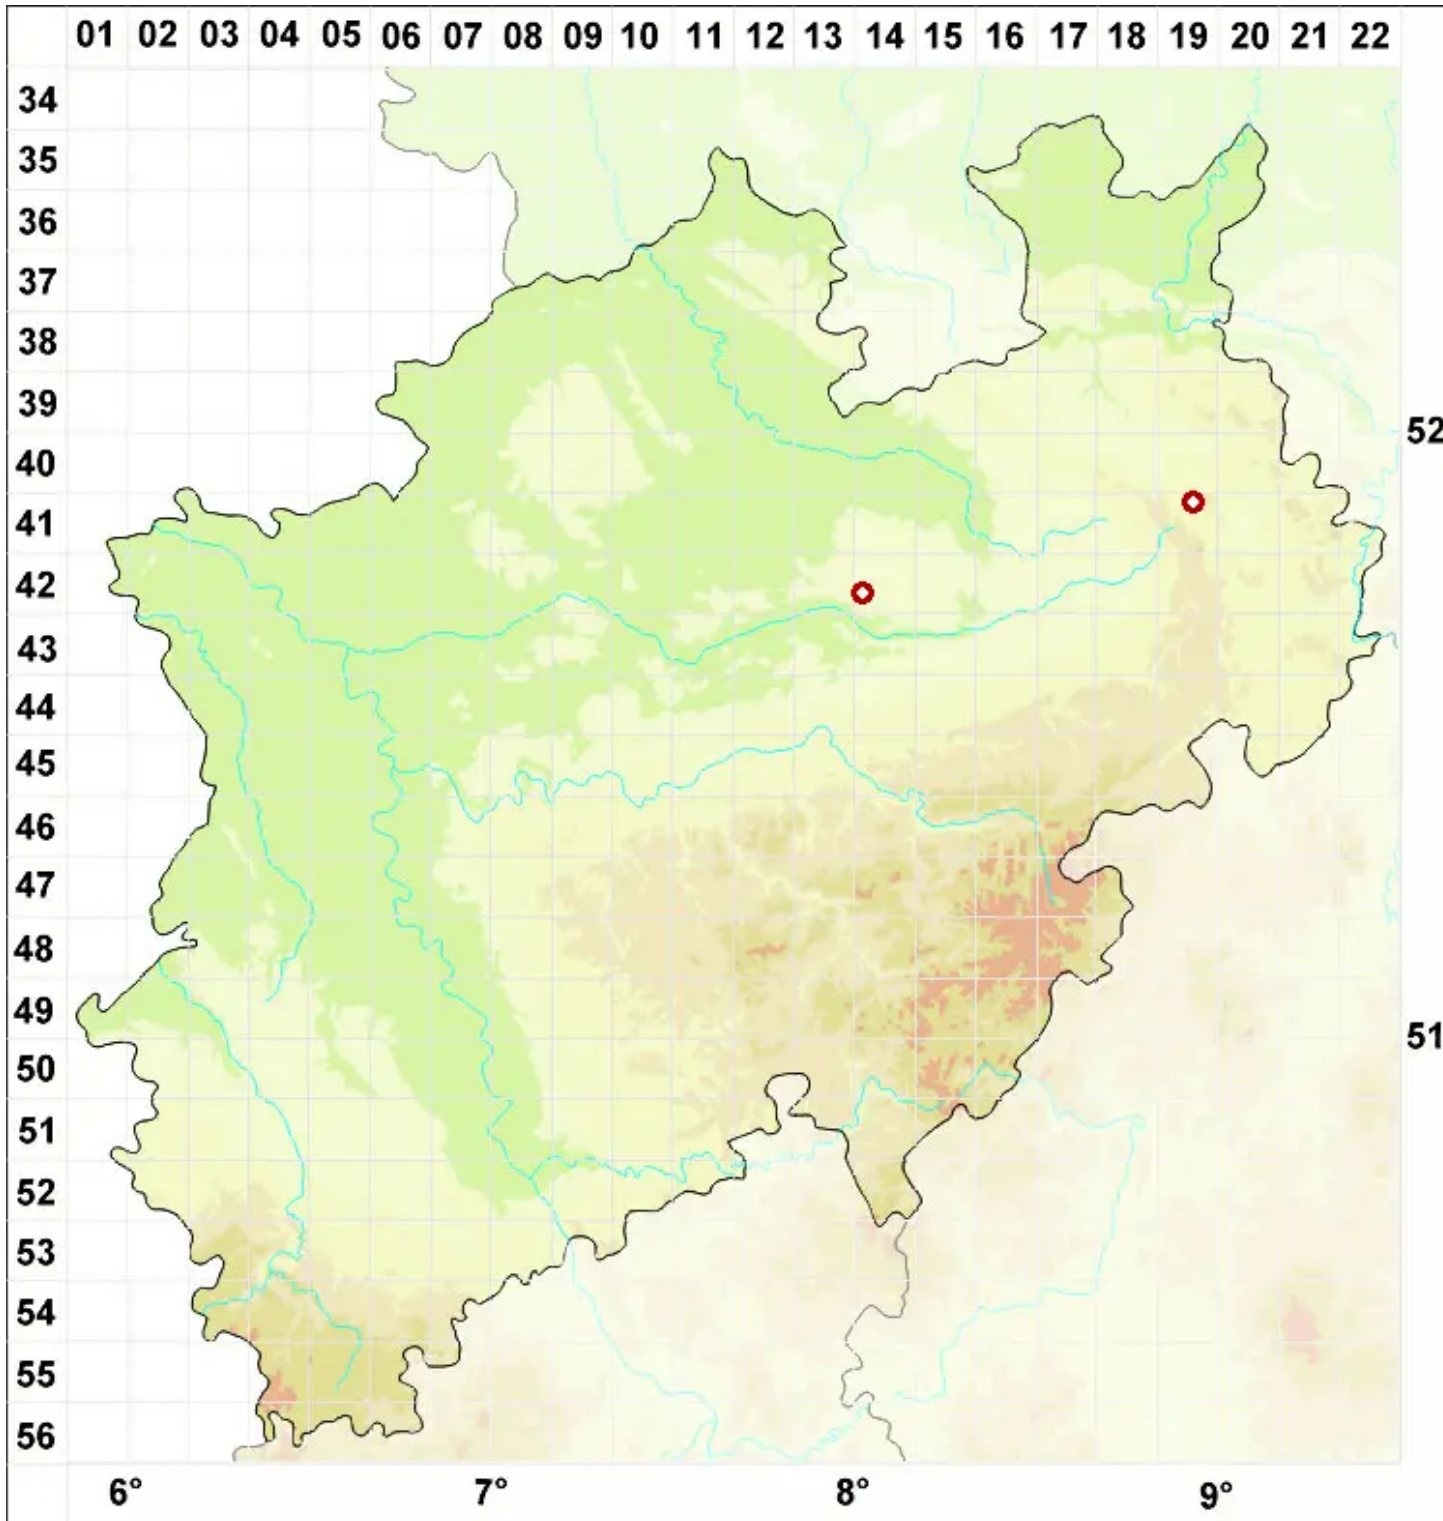

# Hymenelia epulotica (Ach.) Lutzoni

Rosa Hautflechte

Legende:

- Symbole:**
- Ausgefülltes Symbol:  
Zeitraum von 1980 bis heute (Aktuelle Angabe)
  - Leeres Symbol:  
Zeitraum vor 1980 (Altangabe)
  - Quadrat: Herbarbeleg