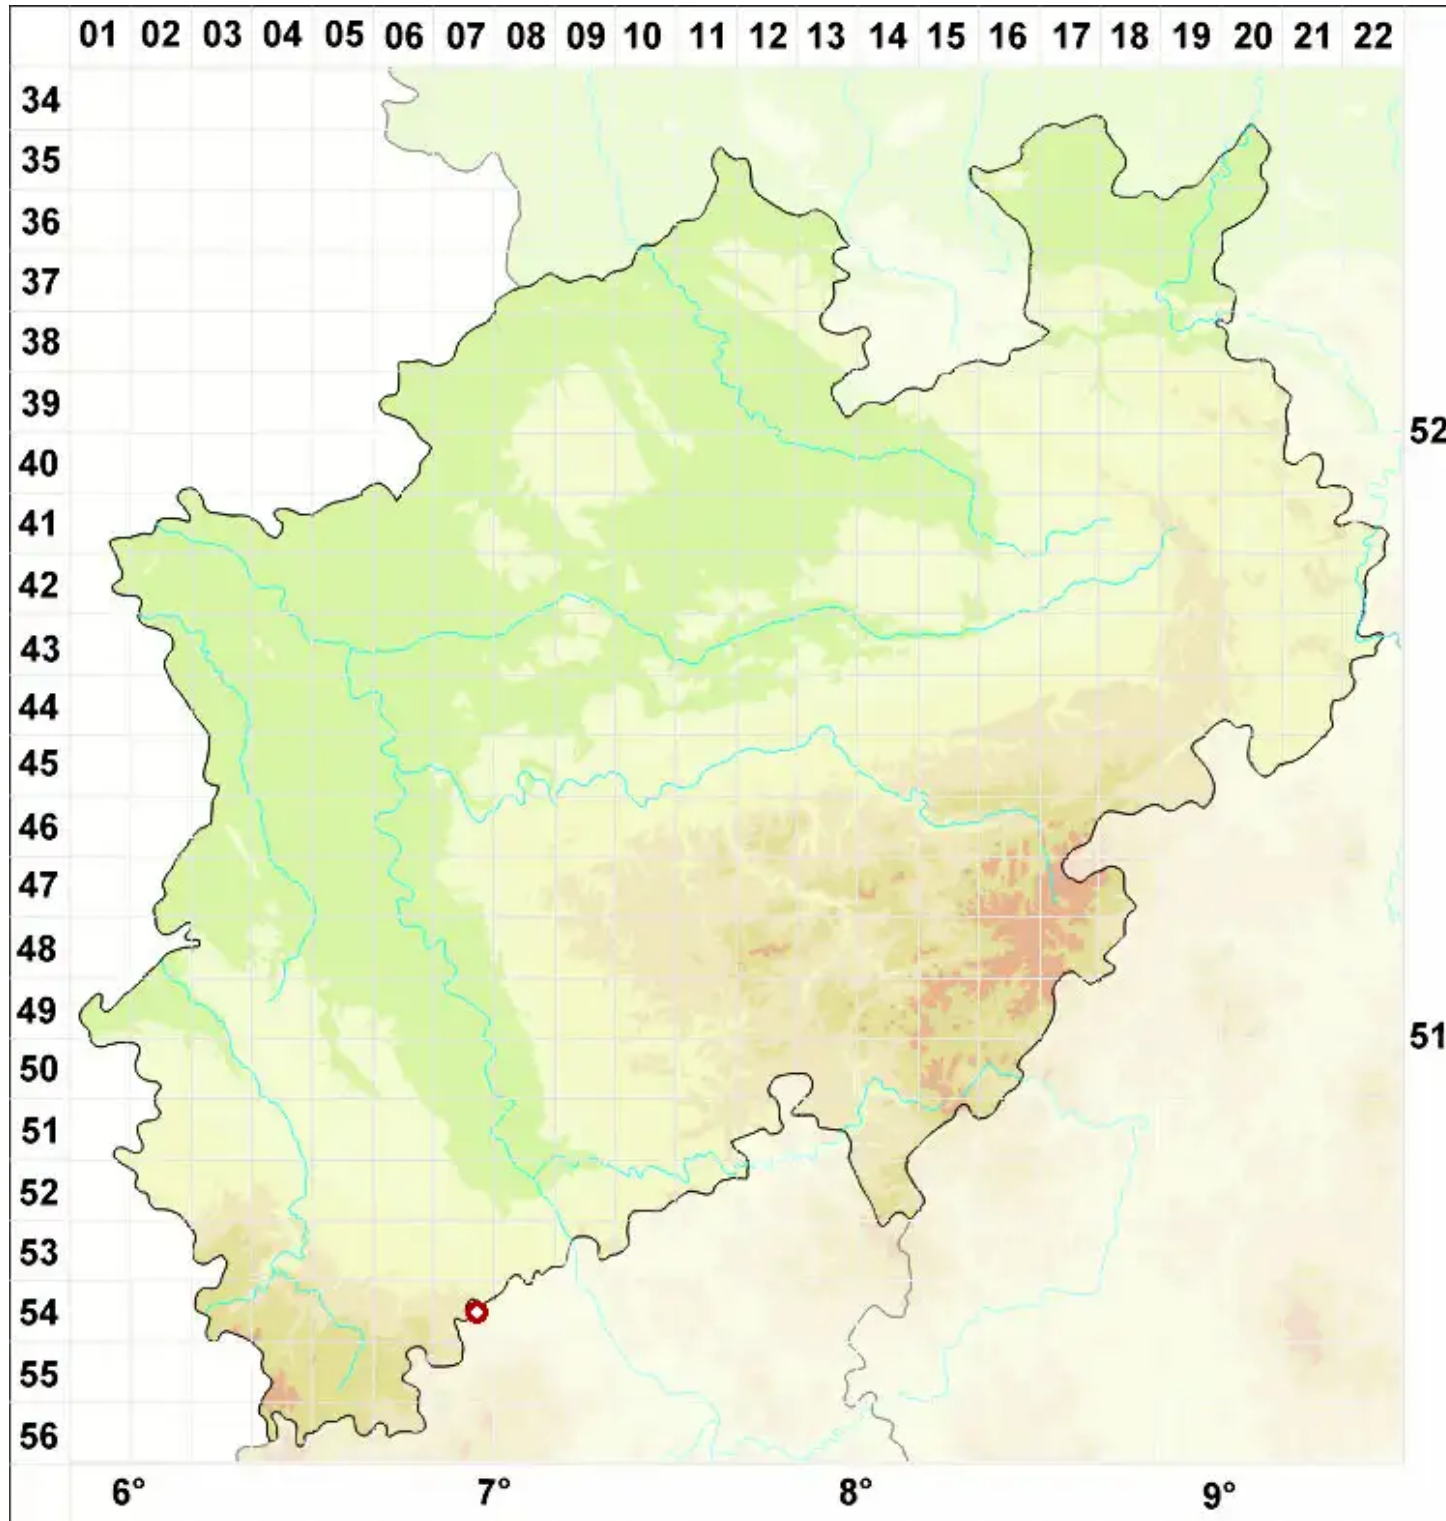

Involucropyrenium tremniacense (A. Massal.) Breuss

Trockenrasen-Erdschuppe

Legende:

- Symbole:**
- Ausgefülltes Symbol:
Zeitraum von 1980 bis heute (Aktuelle Angabe)
 - Leeres Symbol:
Zeitraum vor 1980 (Altangabe)
 - Quadrat: Herbarbeleg