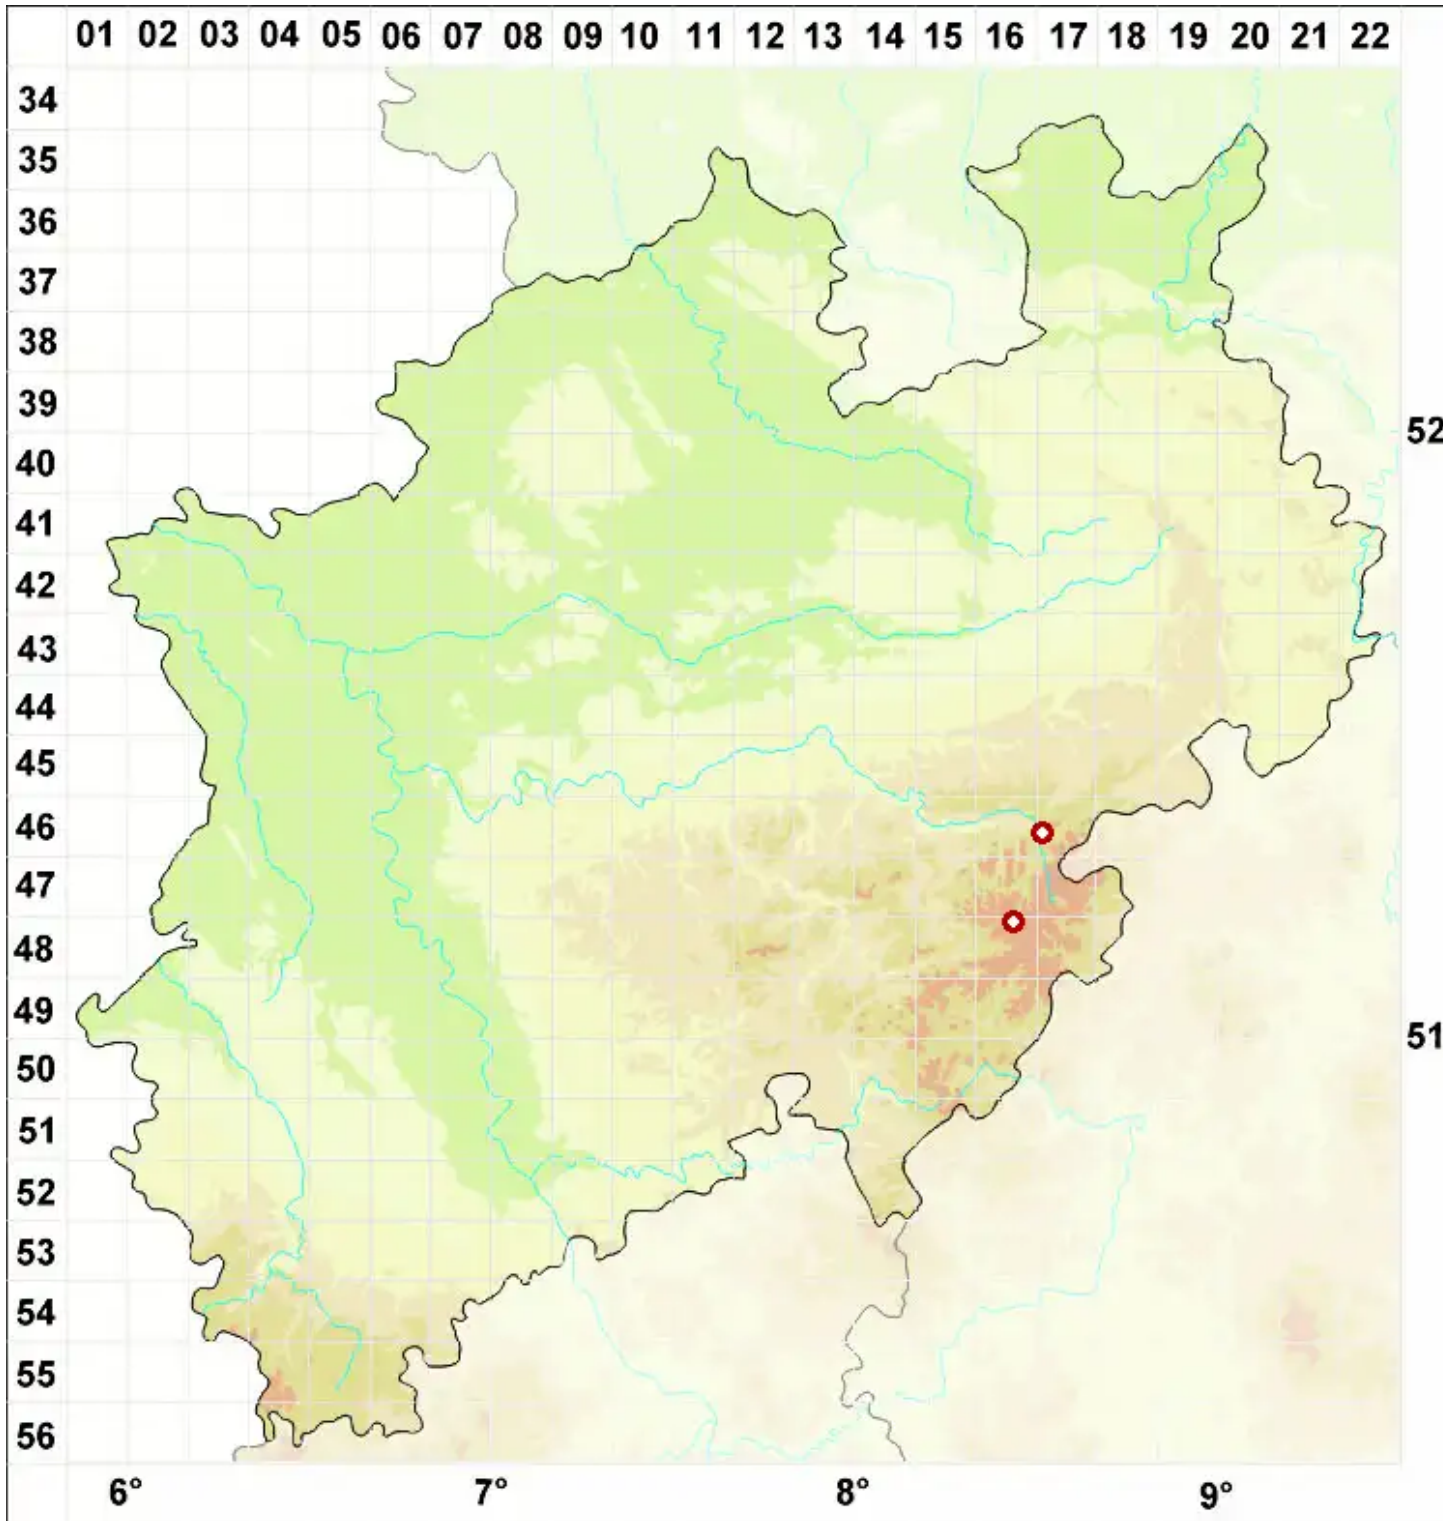

# Immersaria athrocarpa (Ach.) Rambold & Pietschm.

Felsen-Immersarie

Legende:

- Symbole:**
- Ausgefülltes Symbol:  
Zeitraum von 1980 bis heute (Aktuelle Angabe)
  - Leeres Symbol:  
Zeitraum vor 1980 (Altangabe)
  - Quadrat: Herbarbeleg