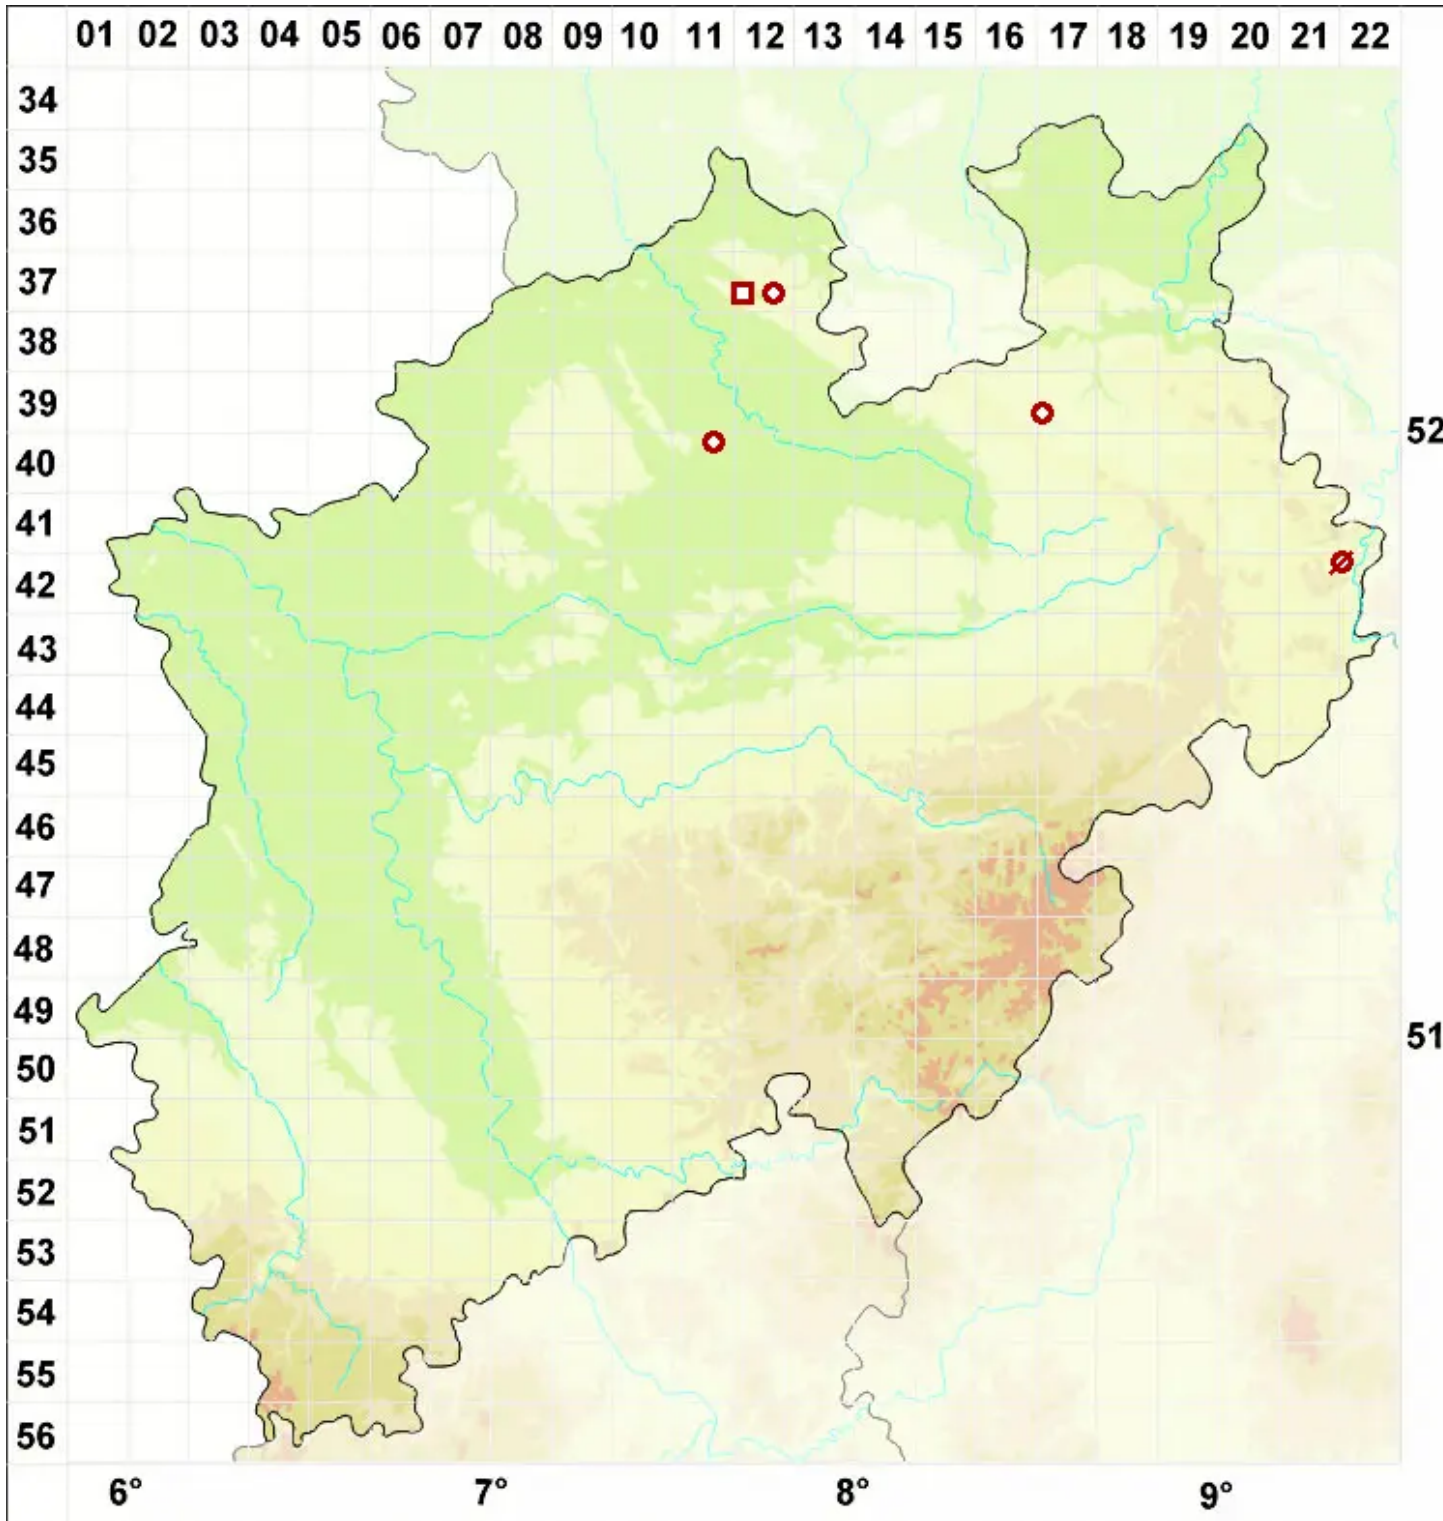

# Hypogymnia vittata (Ach.) Parrique

Bandartige Blasenflechte

Legende:

**Symbole:**

Ausgefülltes Symbol:  
Zeitraum von 1980 bis heute (Aktuelle Angabe)

Leeres Symbol:  
Zeitraum vor 1980 (Altangabe)

Quadrat: Herbarbeleg