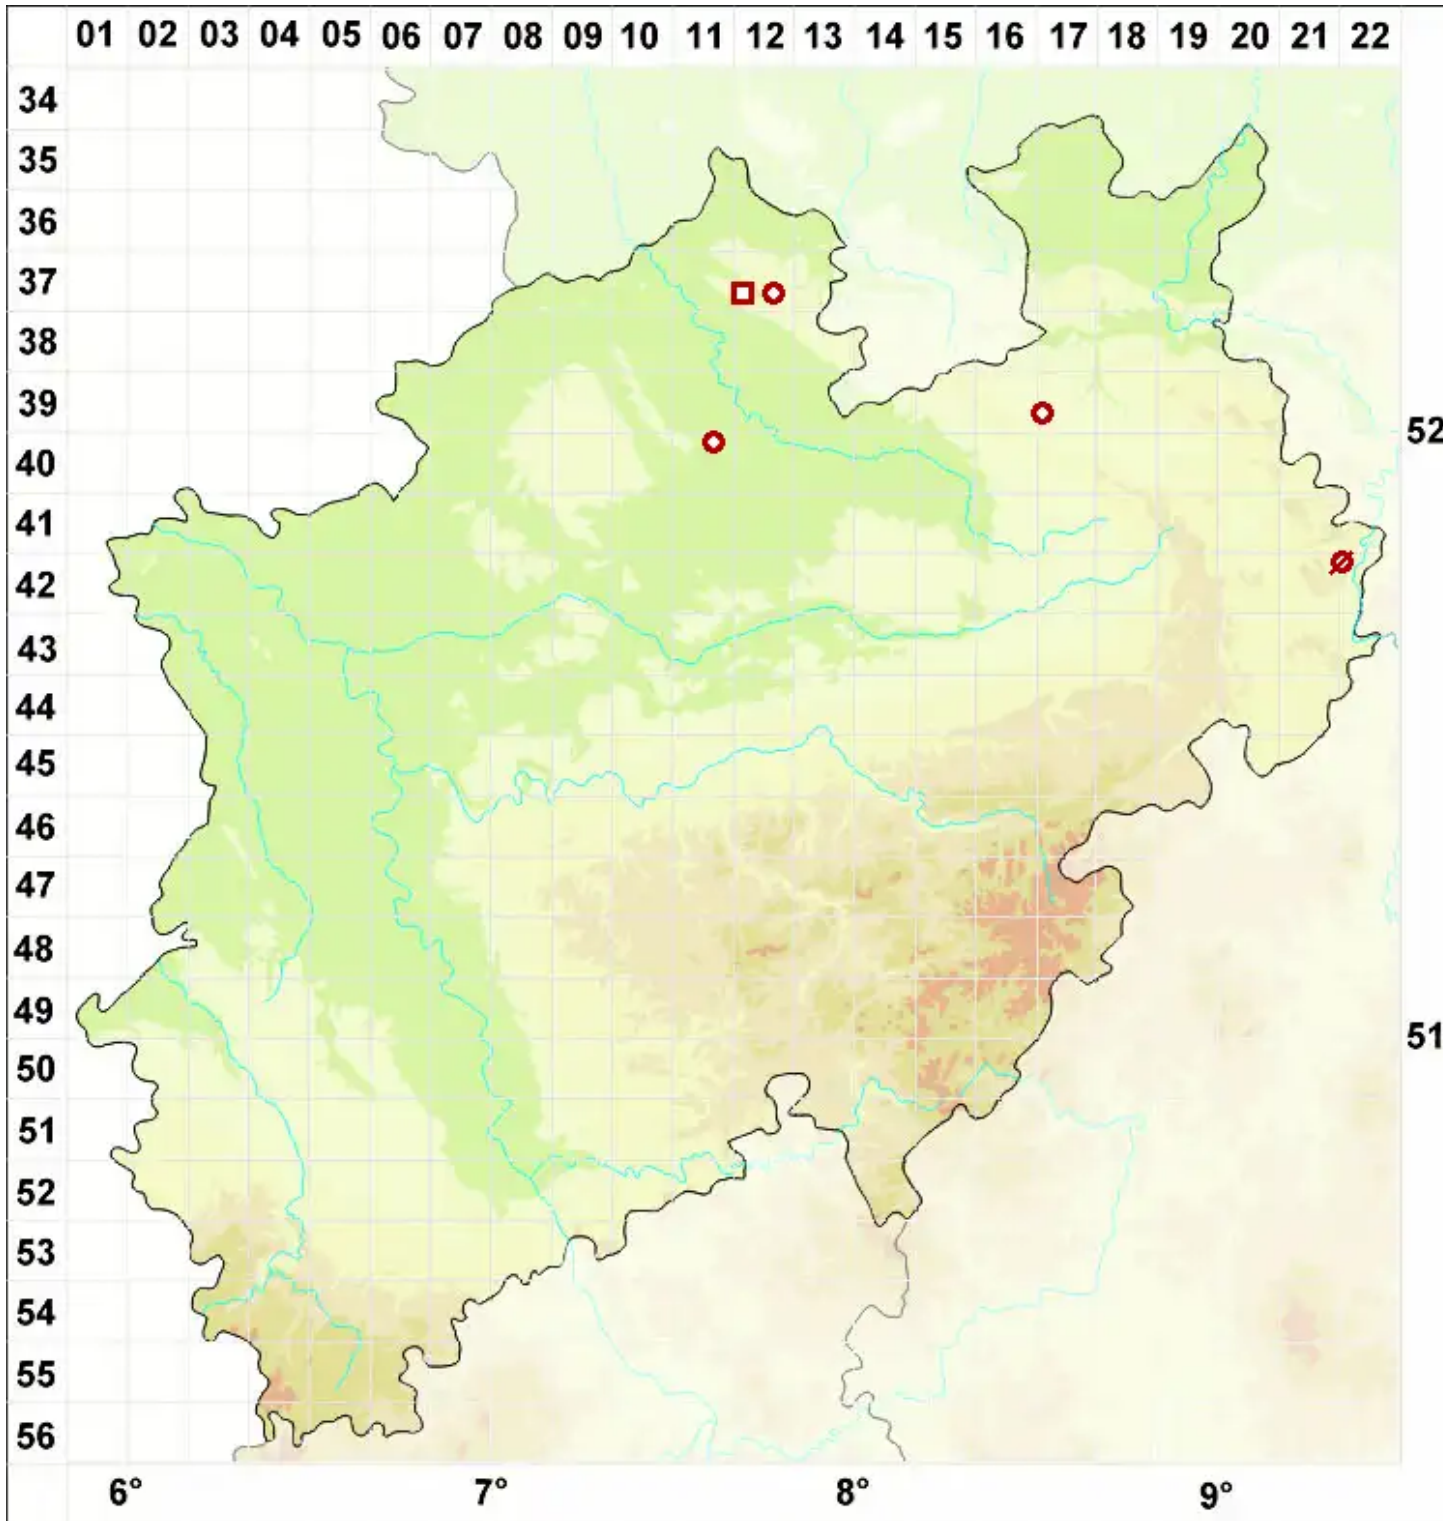

Hypogymnia vittata (Ach.) Parrique

Bandartige Blasenflechte

Legende:

- Symbole:**
- Ausgefülltes Symbol:
Zeitraum von 1980 bis heute (Aktuelle Angabe)
 - Leeres Symbol:
Zeitraum vor 1980 (Altangabe)
 - Quadrat: Herbarbeleg