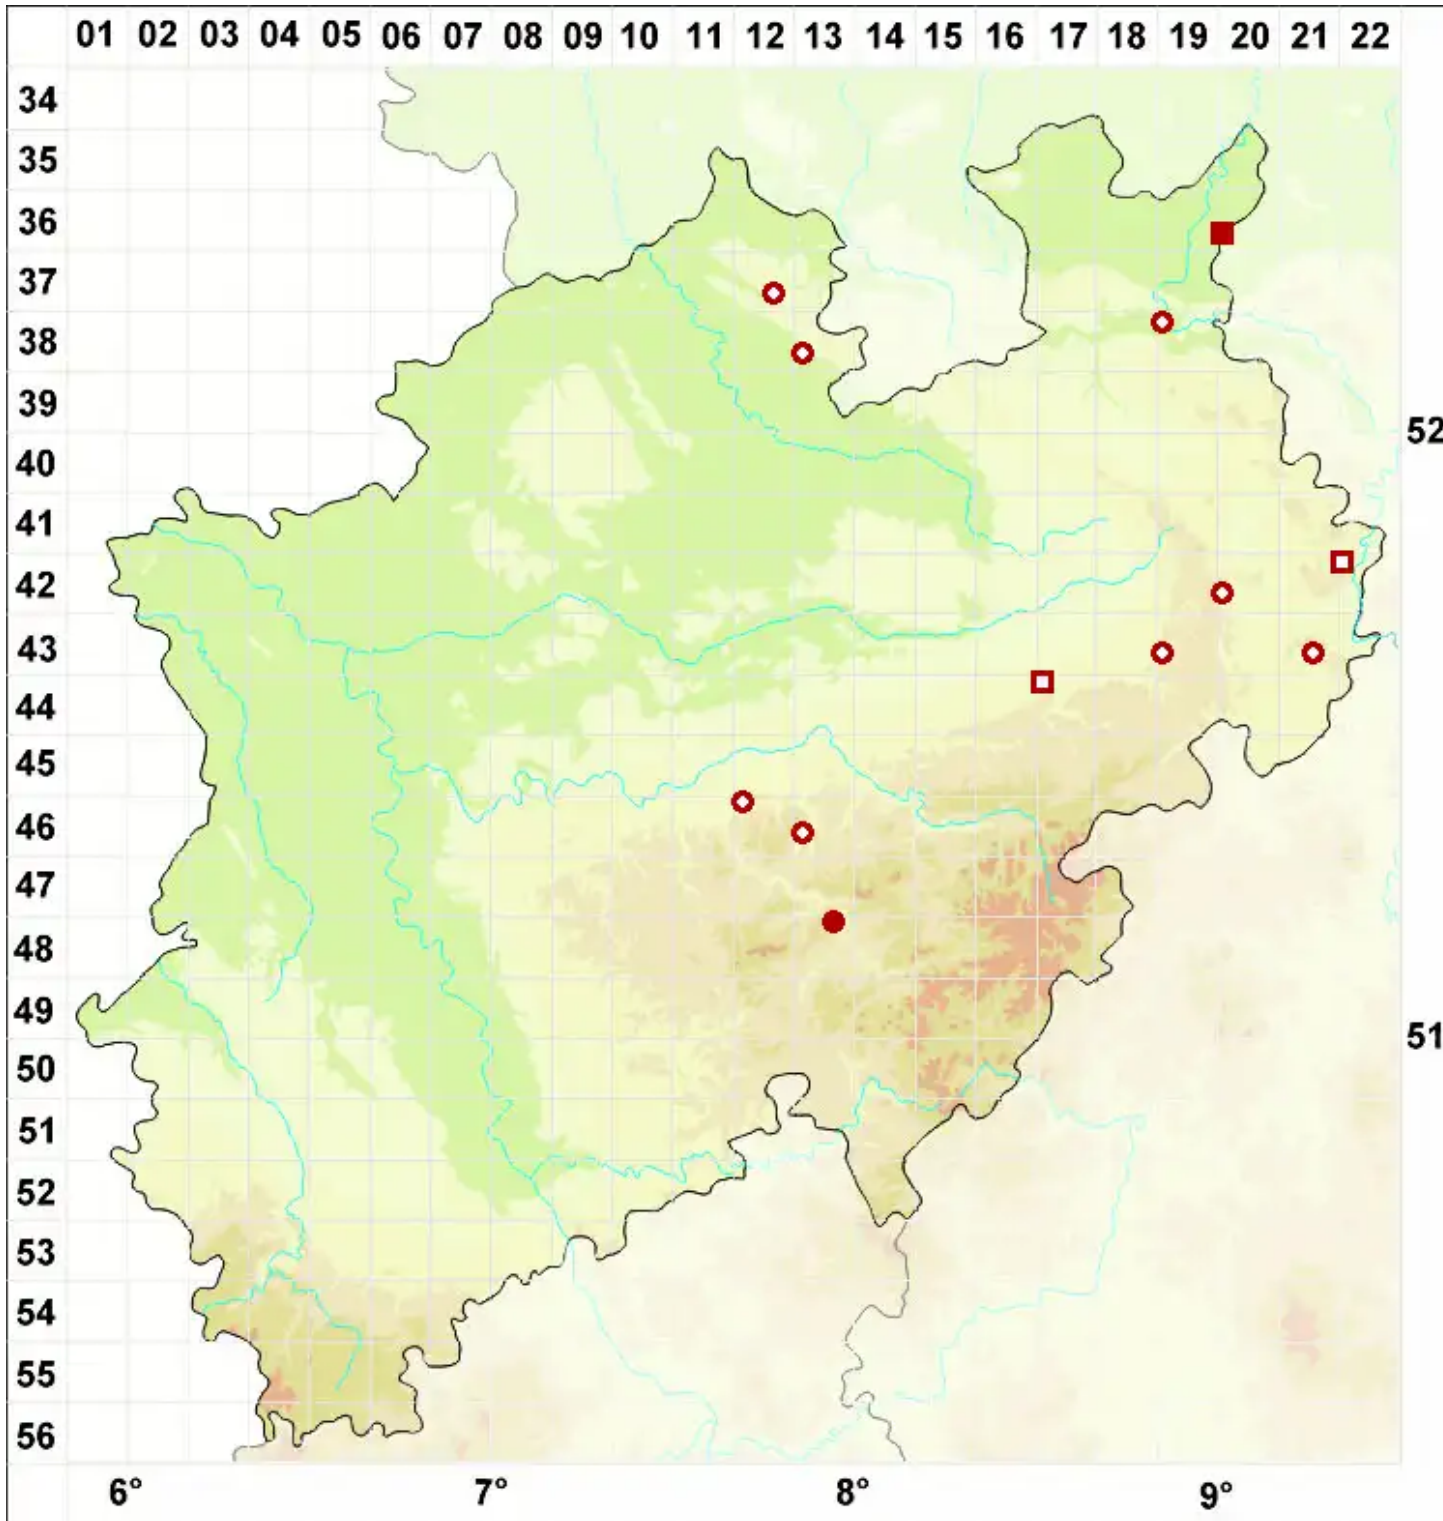

Hymenelia prevostii (Duby) Kremp.

Kalk-Hautflechte

Legende:

- Symbole:**
- Ausgefülltes Symbol:
Zeitraum von 1980 bis heute (Aktuelle Angabe)
 - Leeres Symbol:
Zeitraum vor 1980 (Altangabe)
 - Quadrat: Herbarbeleg