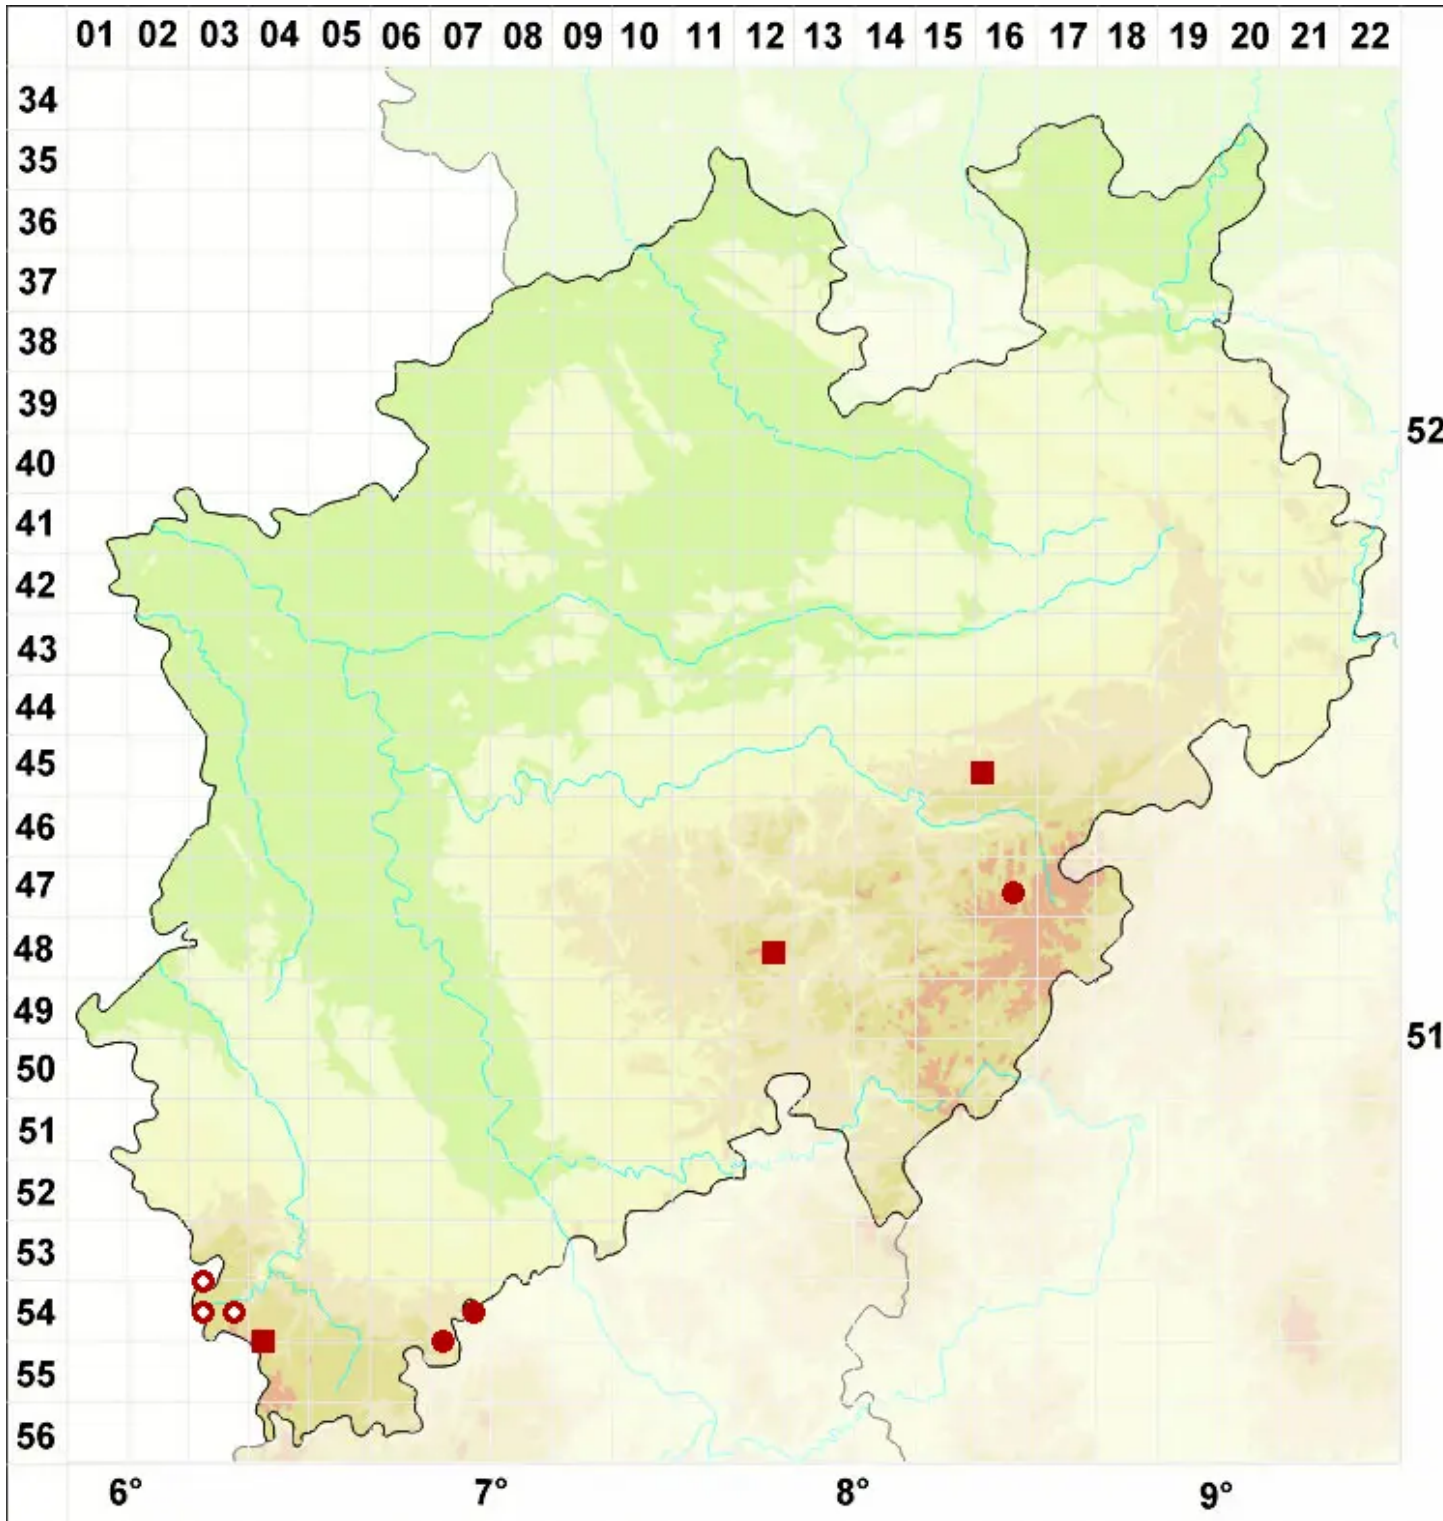

Ionaspis lacustris (With.) Lutzoni

Legende:

Symbole:

Ausgefülltes Symbol:
Zeitraum von 1980 bis heute (Aktuelle Angabe)

Leeres Symbol:
Zeitraum vor 1980 (Altangabe)

Quadrat: Herbarbeleg