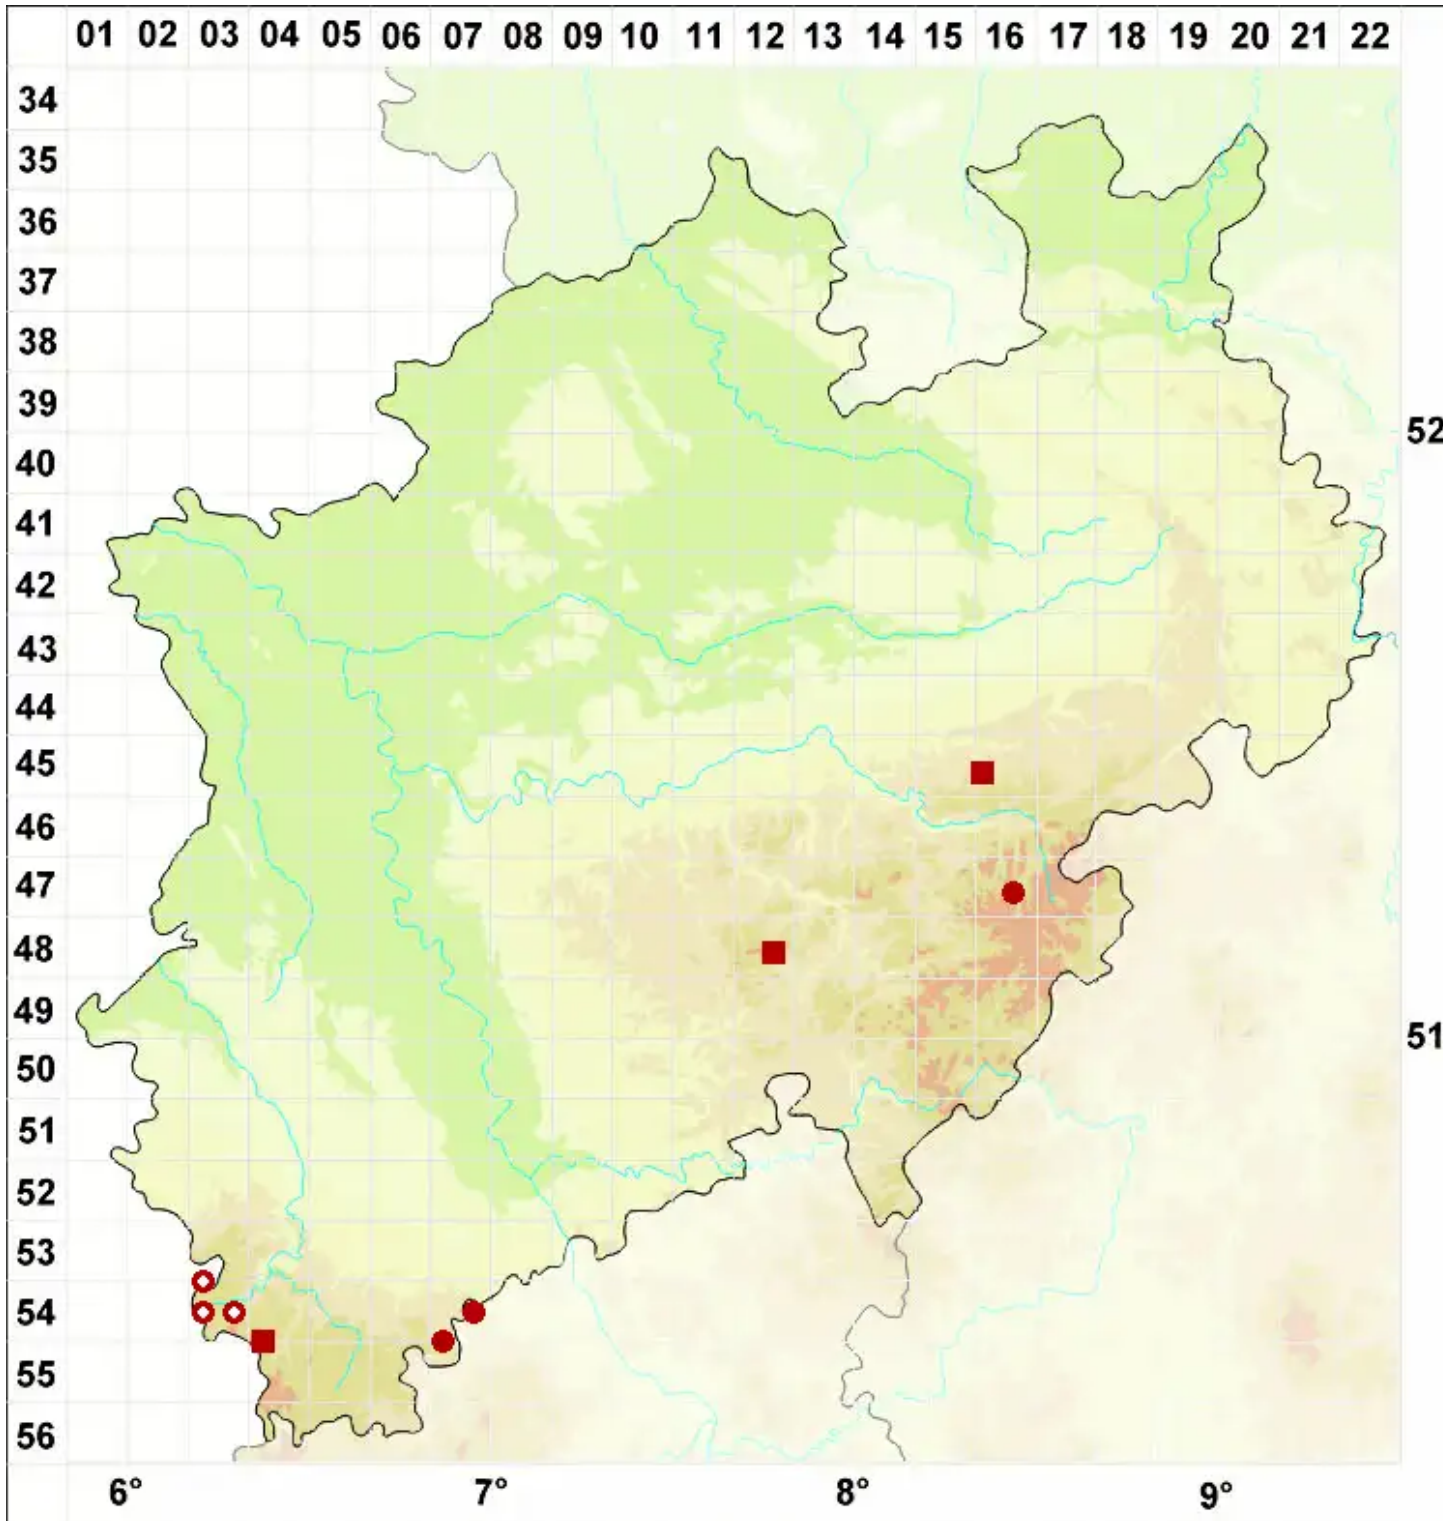

Ionaspis lacustris (With.) Lutzoni

Legende:

Symbole:

Ausgefülltes Symbol:
Zeitraum von 1980 bis heute (Aktuelle Angabe)

Leeres Symbol:
Zeitraum vor 1980 (Altangabe)

Quadrat: Herbarbeleg