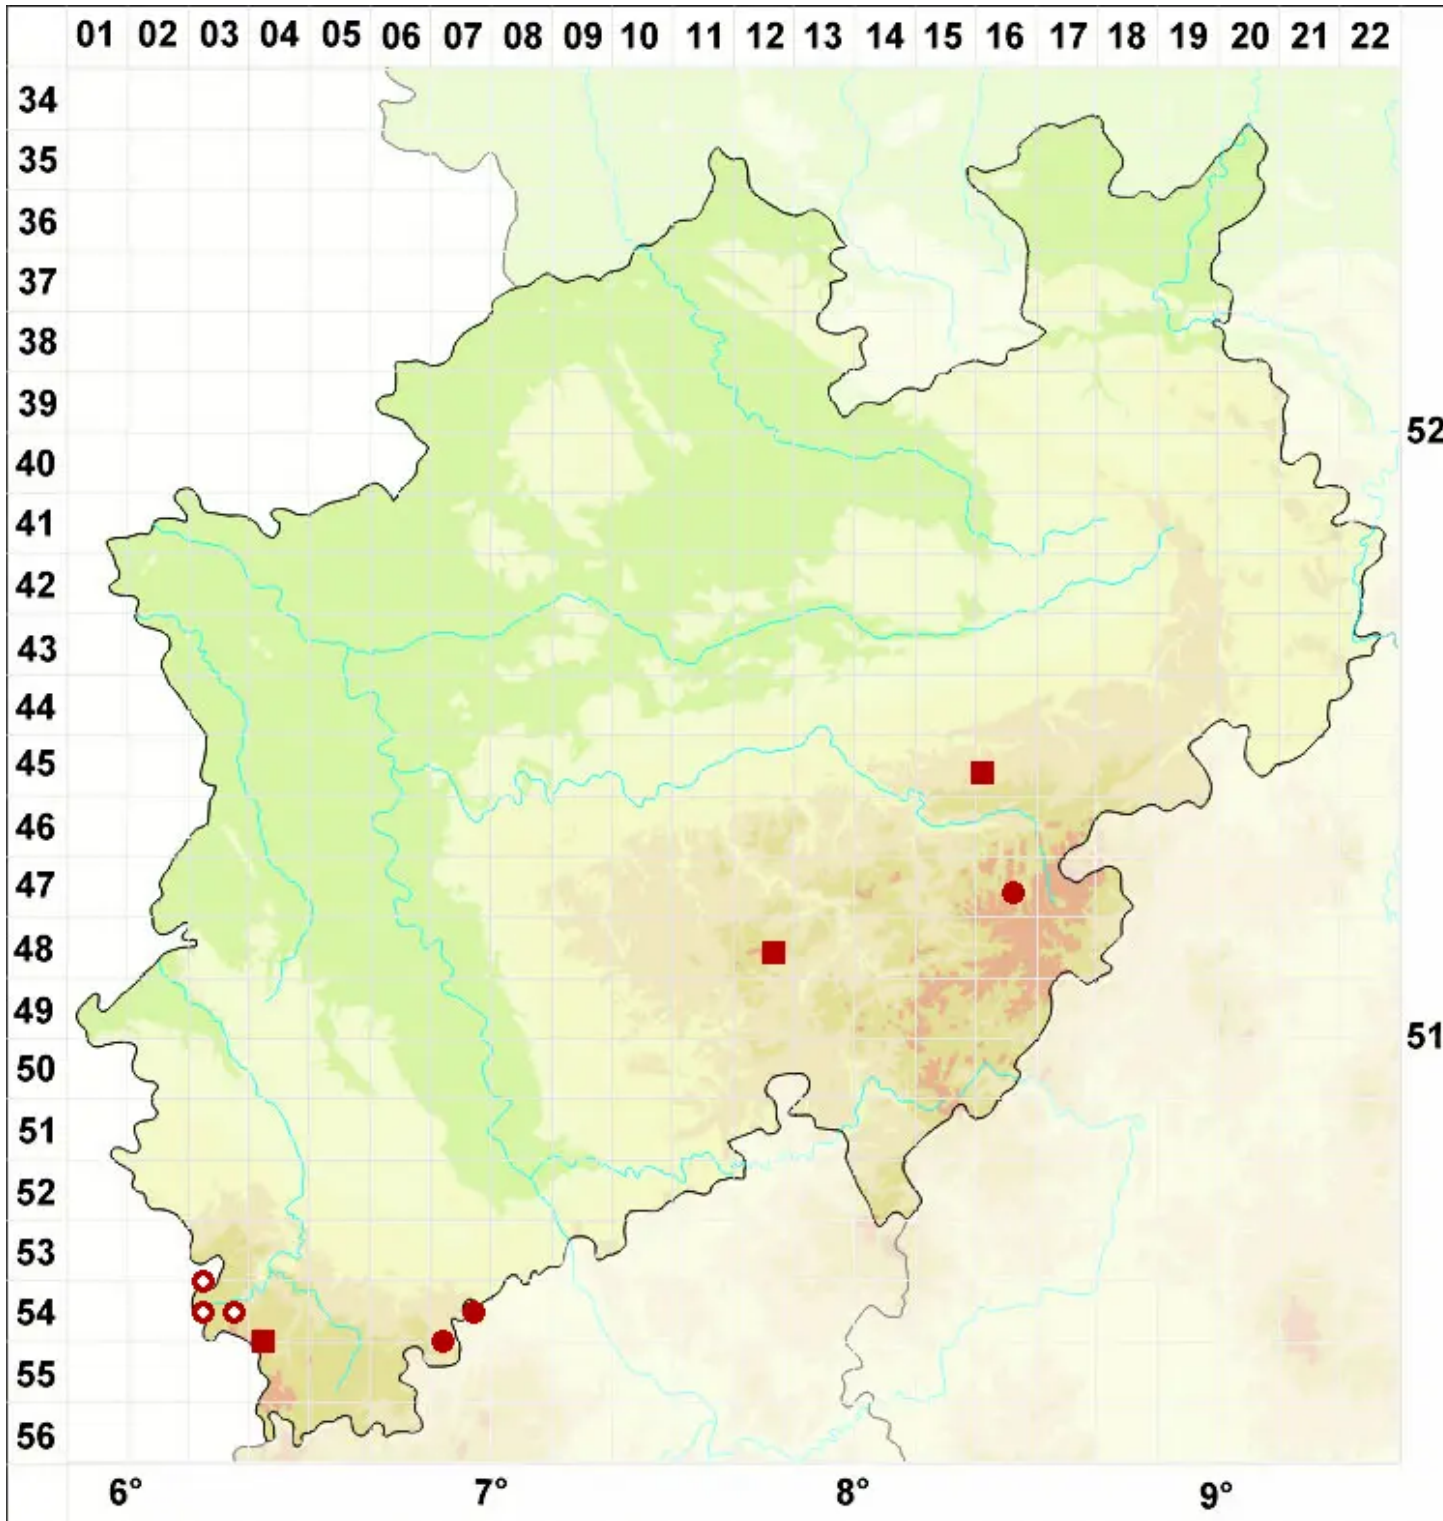

# Ionaspis lacustris (With.) Lutzoni

Legende:

**Symbole:**  
Ausgefülltes Symbol:  
Zeitraum von 1980 bis heute (Aktuelle Angabe)  
Leeres Symbol:  
Zeitraum vor 1980 (Altangabe)  
Quadrat: Herbarbeleg