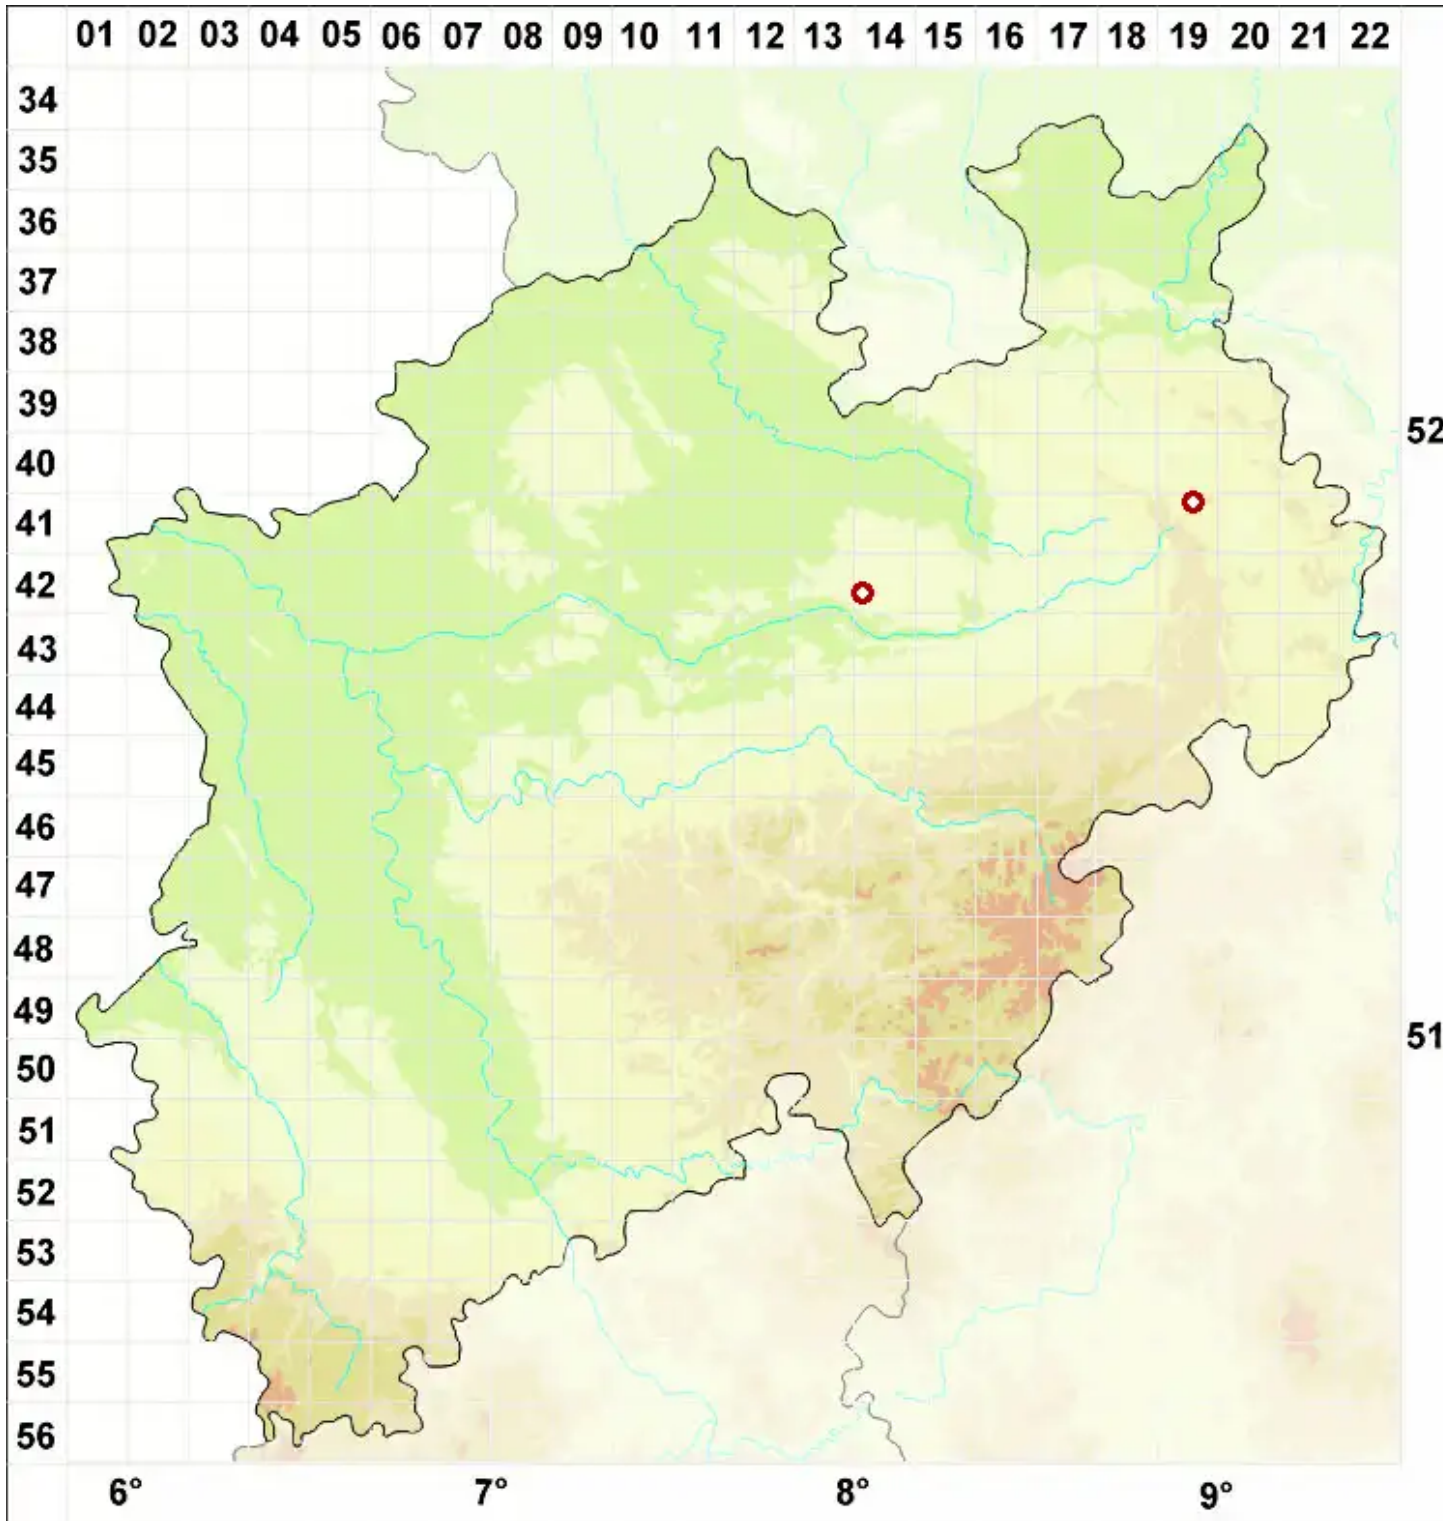

Hymenelia epulotica (Ach.) Lutzoni

Rosa Hautflechte

Legende:

- Symbole:**
- Ausgefülltes Symbol:
Zeitraum von 1980 bis heute (Aktuelle Angabe)
 - Leeres Symbol:
Zeitraum vor 1980 (Altangabe)
 - Quadrat: Herbarbeleg