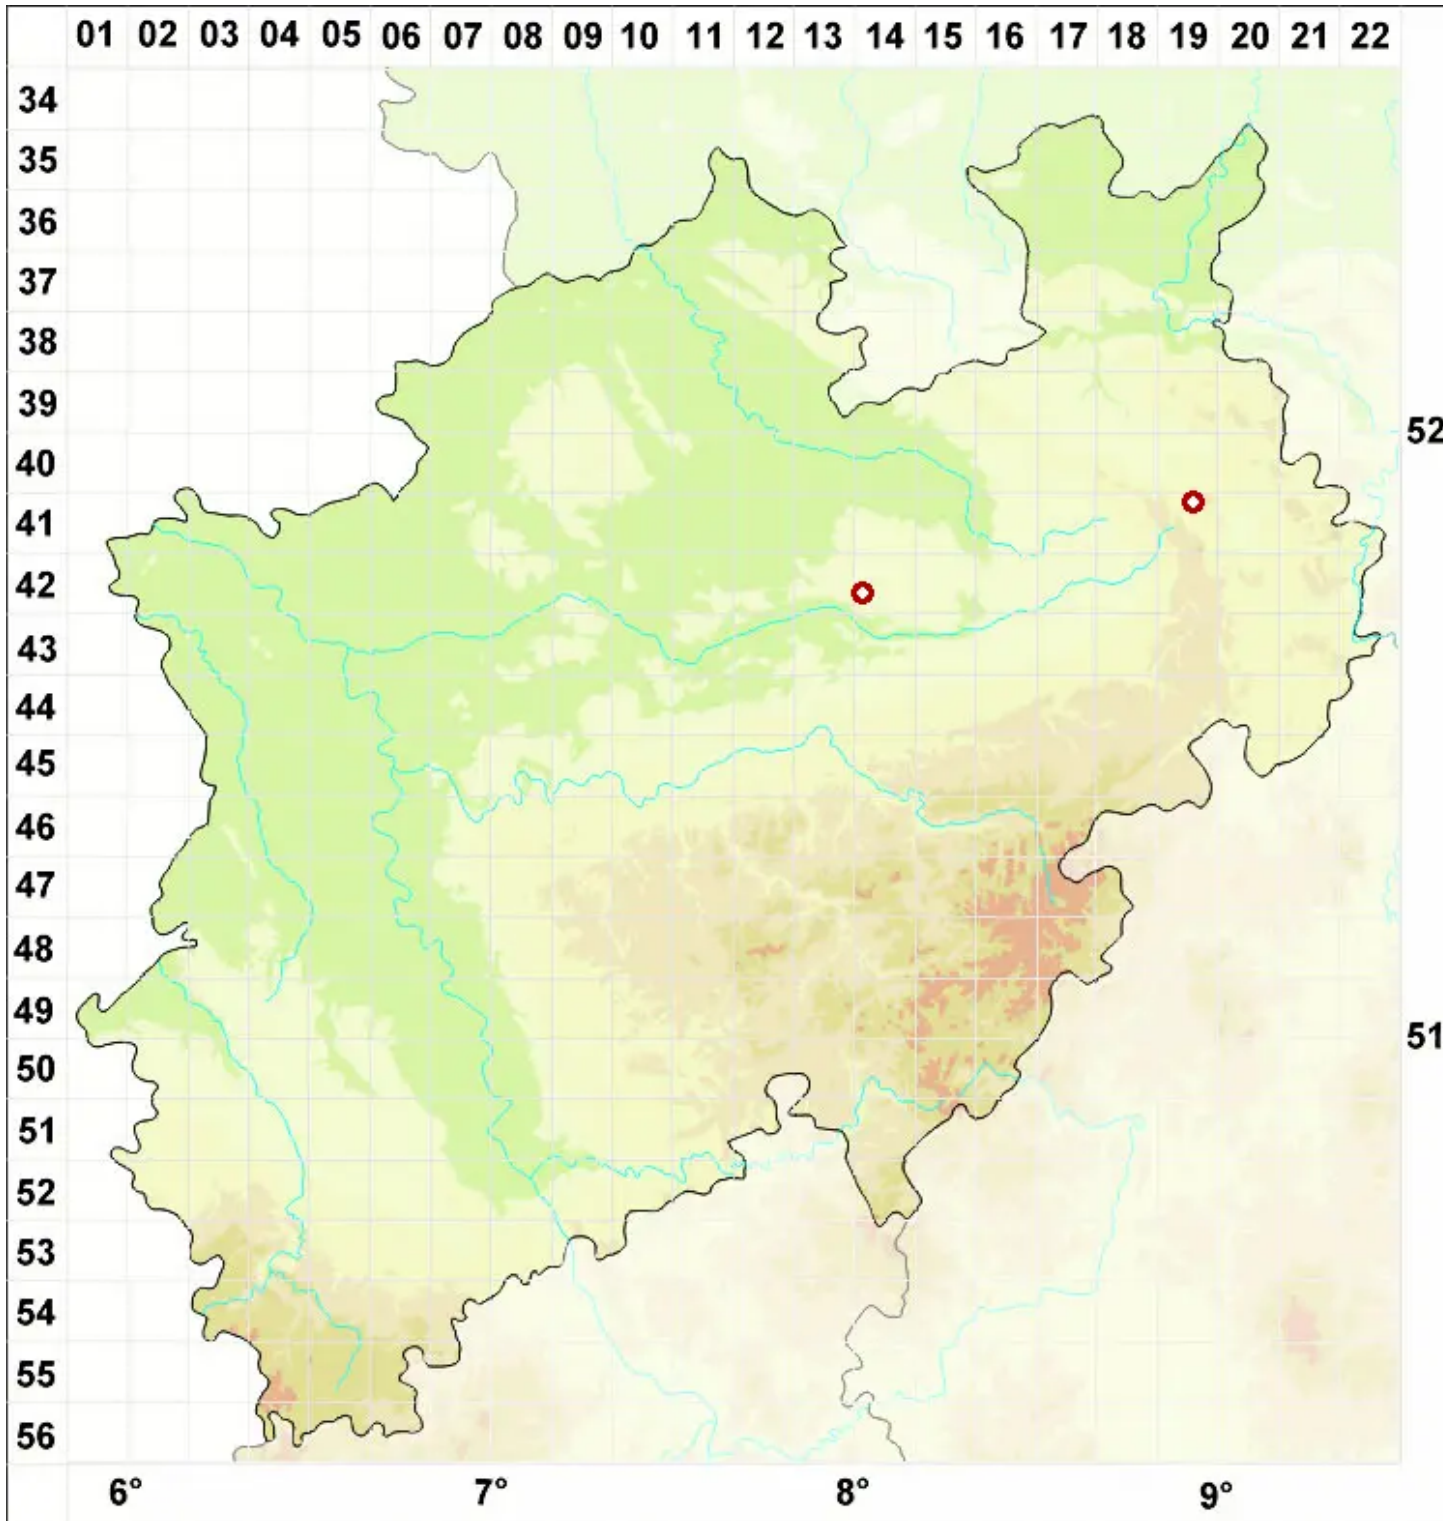

Hymenelia epulotica (Ach.) Lutzoni

Rosa Hautflechte

Legende:

- Symbole:**
- Ausgefülltes Symbol:
Zeitraum von 1980 bis heute (Aktuelle Angabe)
 - Leeres Symbol:
Zeitraum vor 1980 (Altangabe)
 - Quadrat: Herbarbeleg