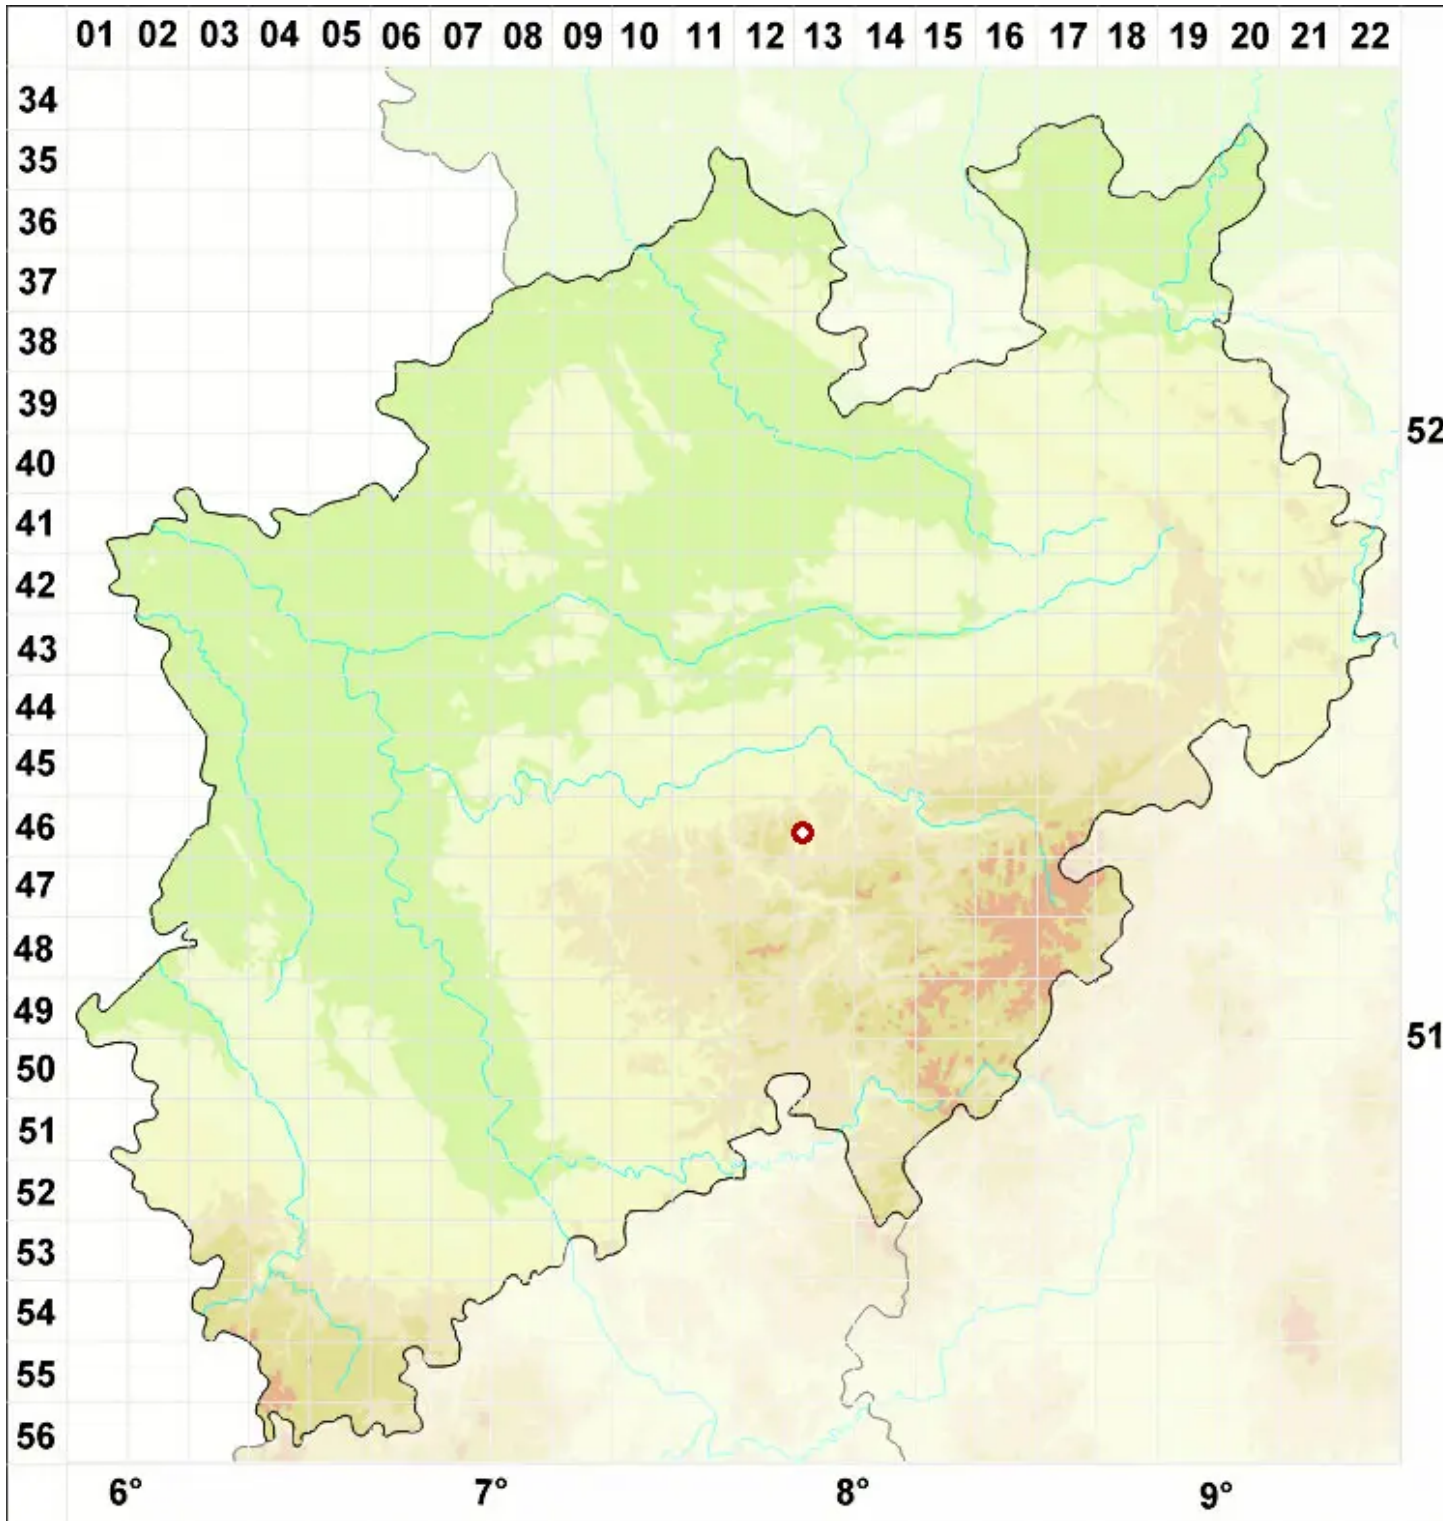

# Hymenelia coerulea (DC.) A. Massal.

Himmelblaue Hautflechte

Legende:

- Symbole:**
- Ausgefülltes Symbol:  
Zeitraum von 1980 bis heute (Aktuelle Angabe)
  - Leeres Symbol:  
Zeitraum vor 1980 (Altangabe)
  - Quadrat: Herbarbeleg