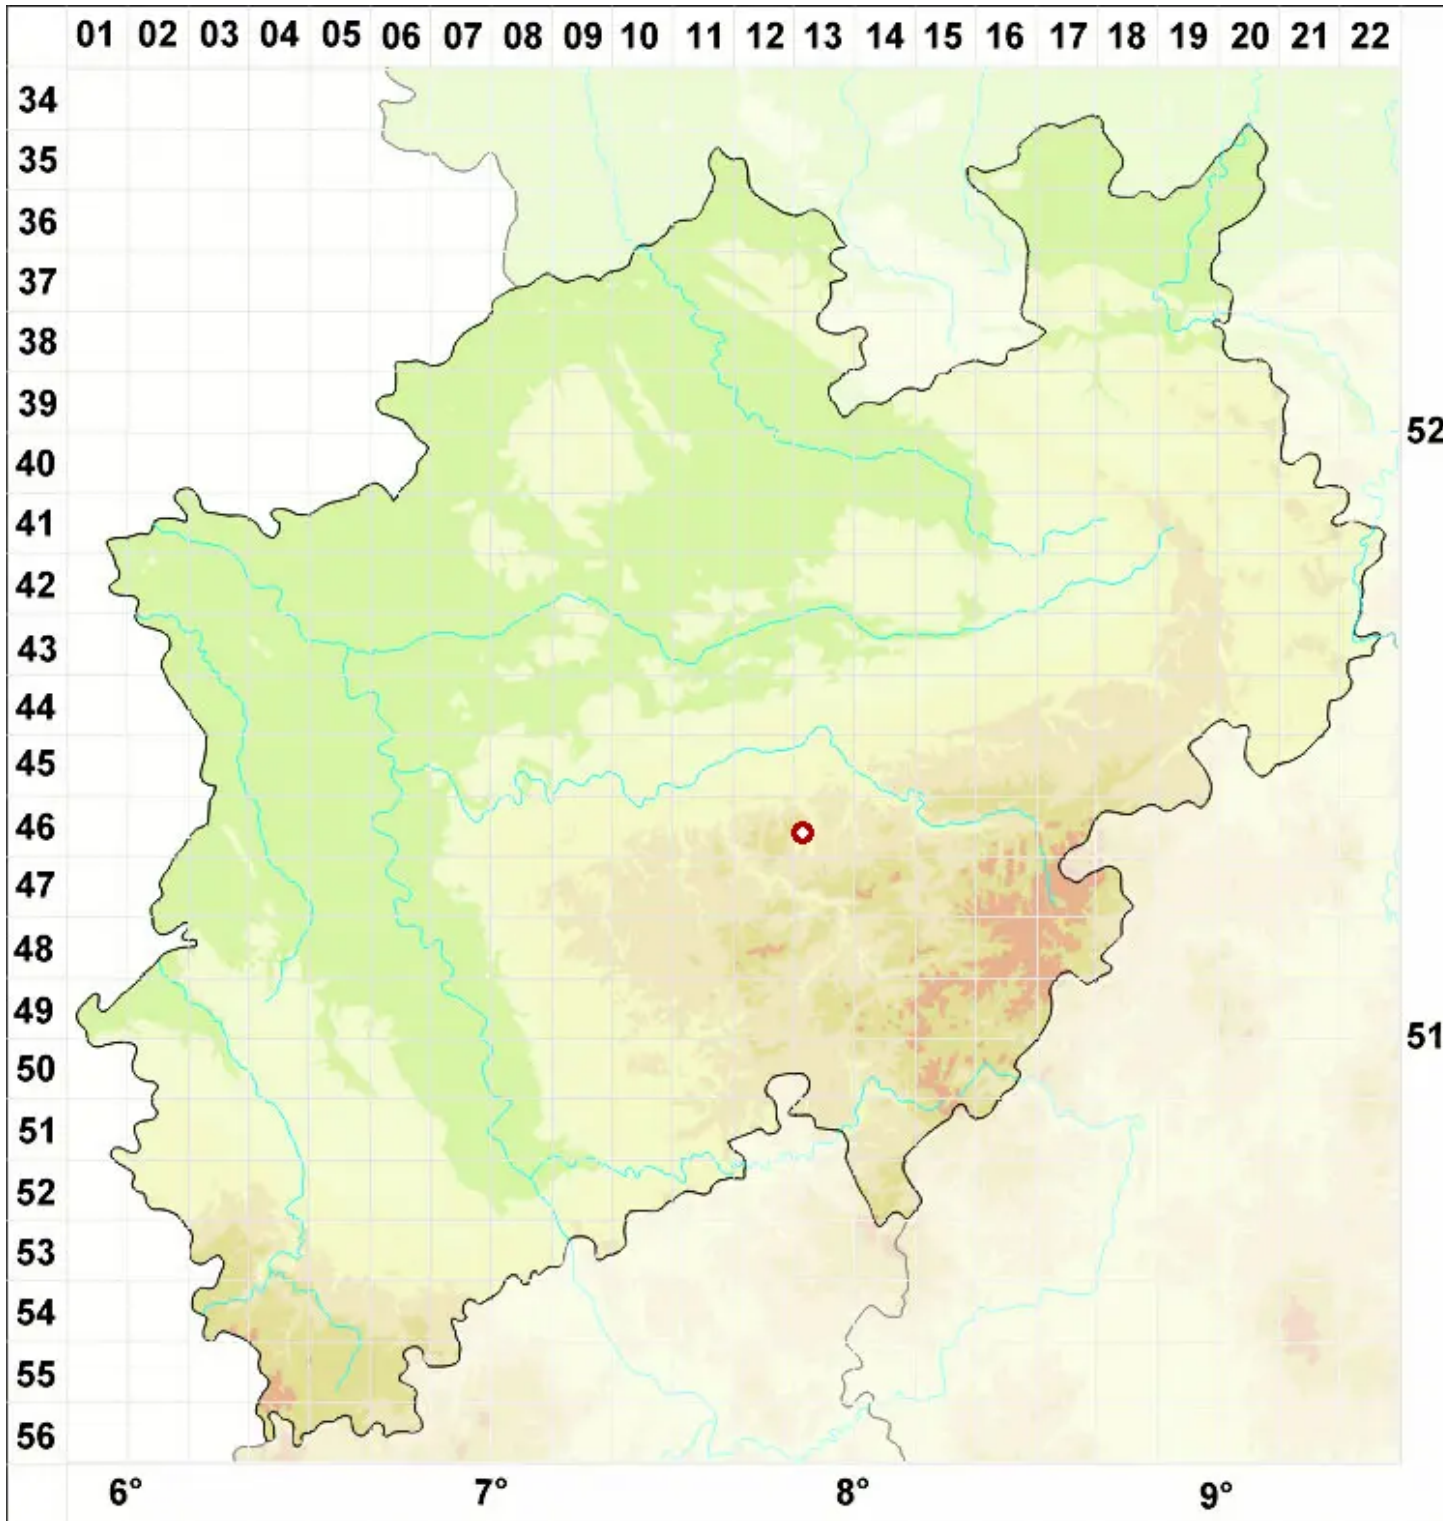

Hymenelia coerulea (DC.) A. Massal.

Himmelblaue Hautflechte

Legende:

- Symbole:**
Ausgefülltes Symbol:
Zeitraum von 1980 bis heute (Aktuelle Angabe)
Leeres Symbol:
Zeitraum vor 1980 (Altangabe)
Quadrat: Herbarbeleg