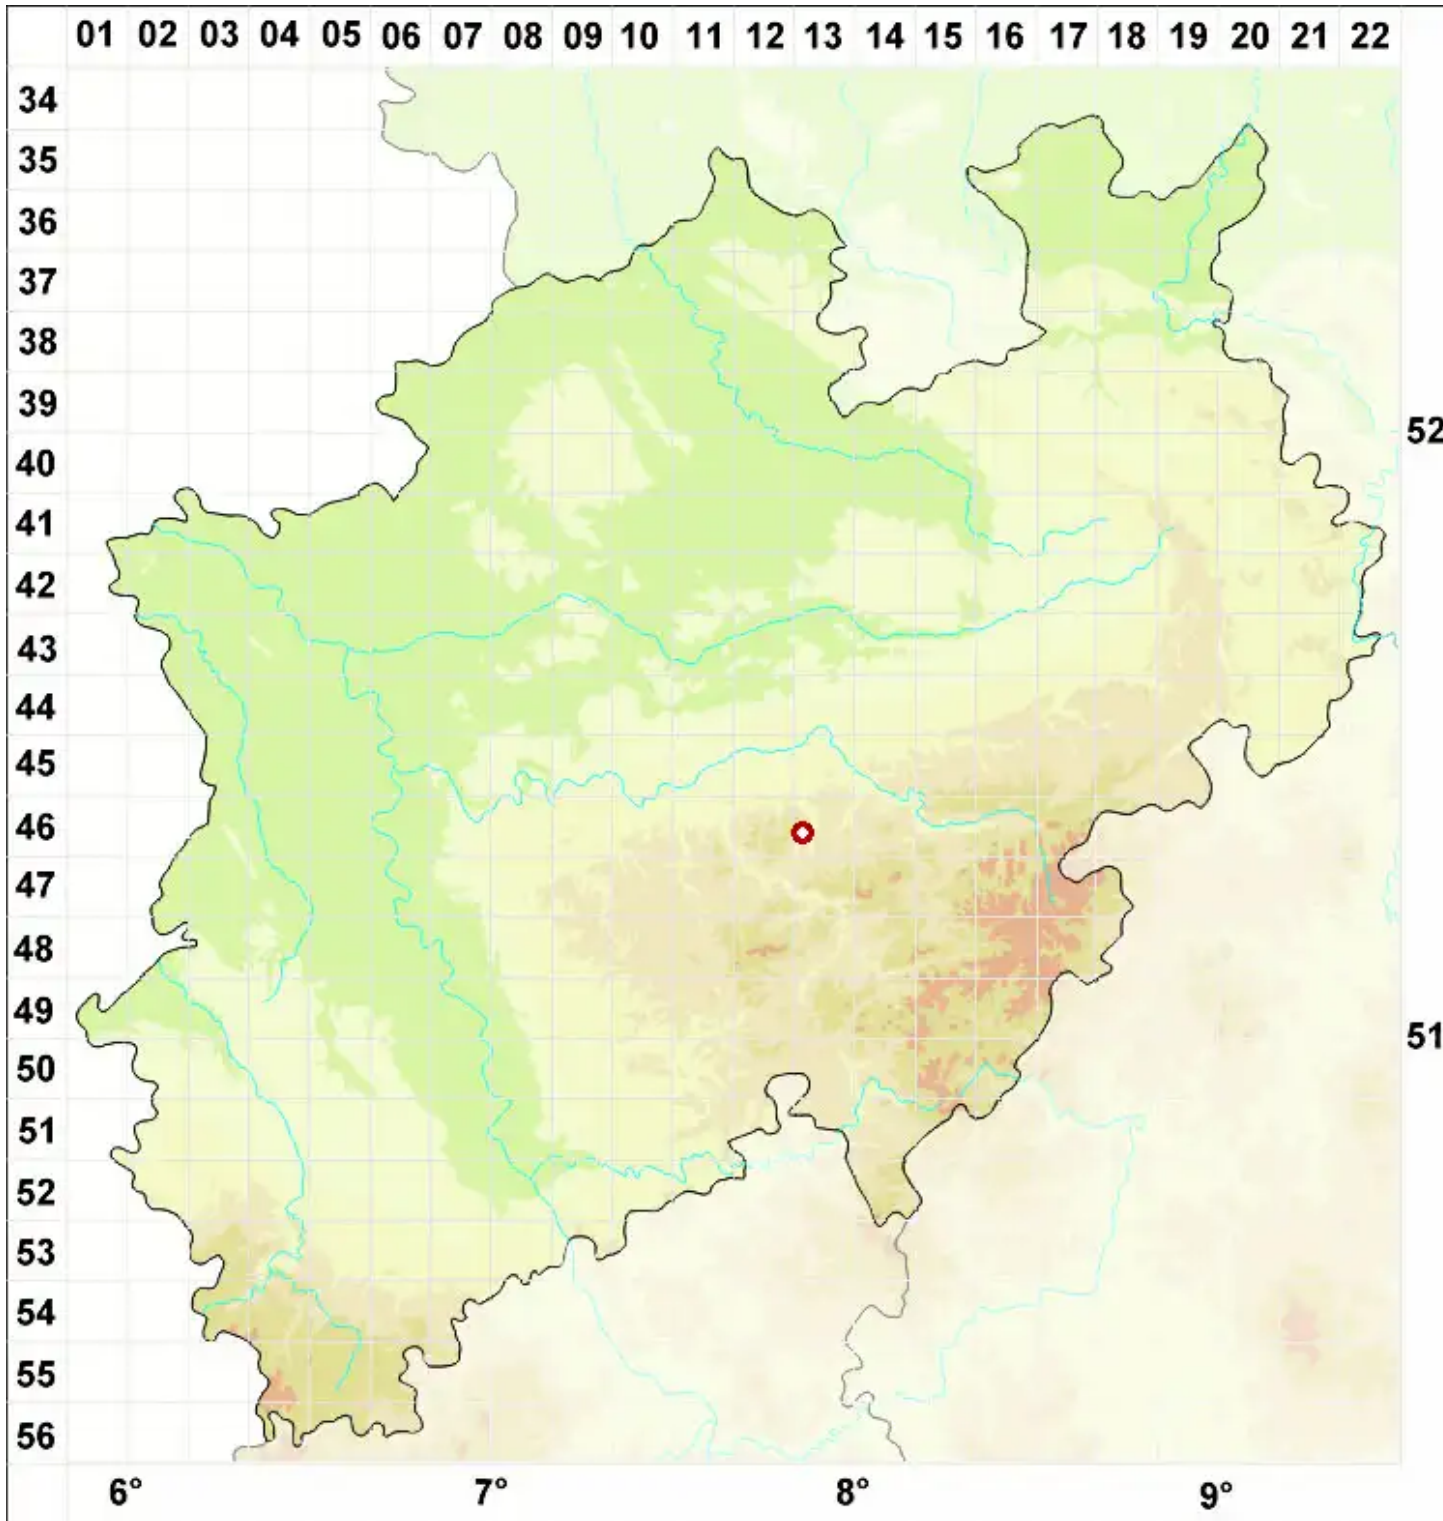

Hymenelia coerulea (DC.) A. Massal.

Himmelblaue Hautflechte

Legende:

- Symbole:**
- Ausgefülltes Symbol:
Zeitraum von 1980 bis heute (Aktuelle Angabe)
 - Leeres Symbol:
Zeitraum vor 1980 (Altangabe)
 - Quadrat: Herbarbeleg