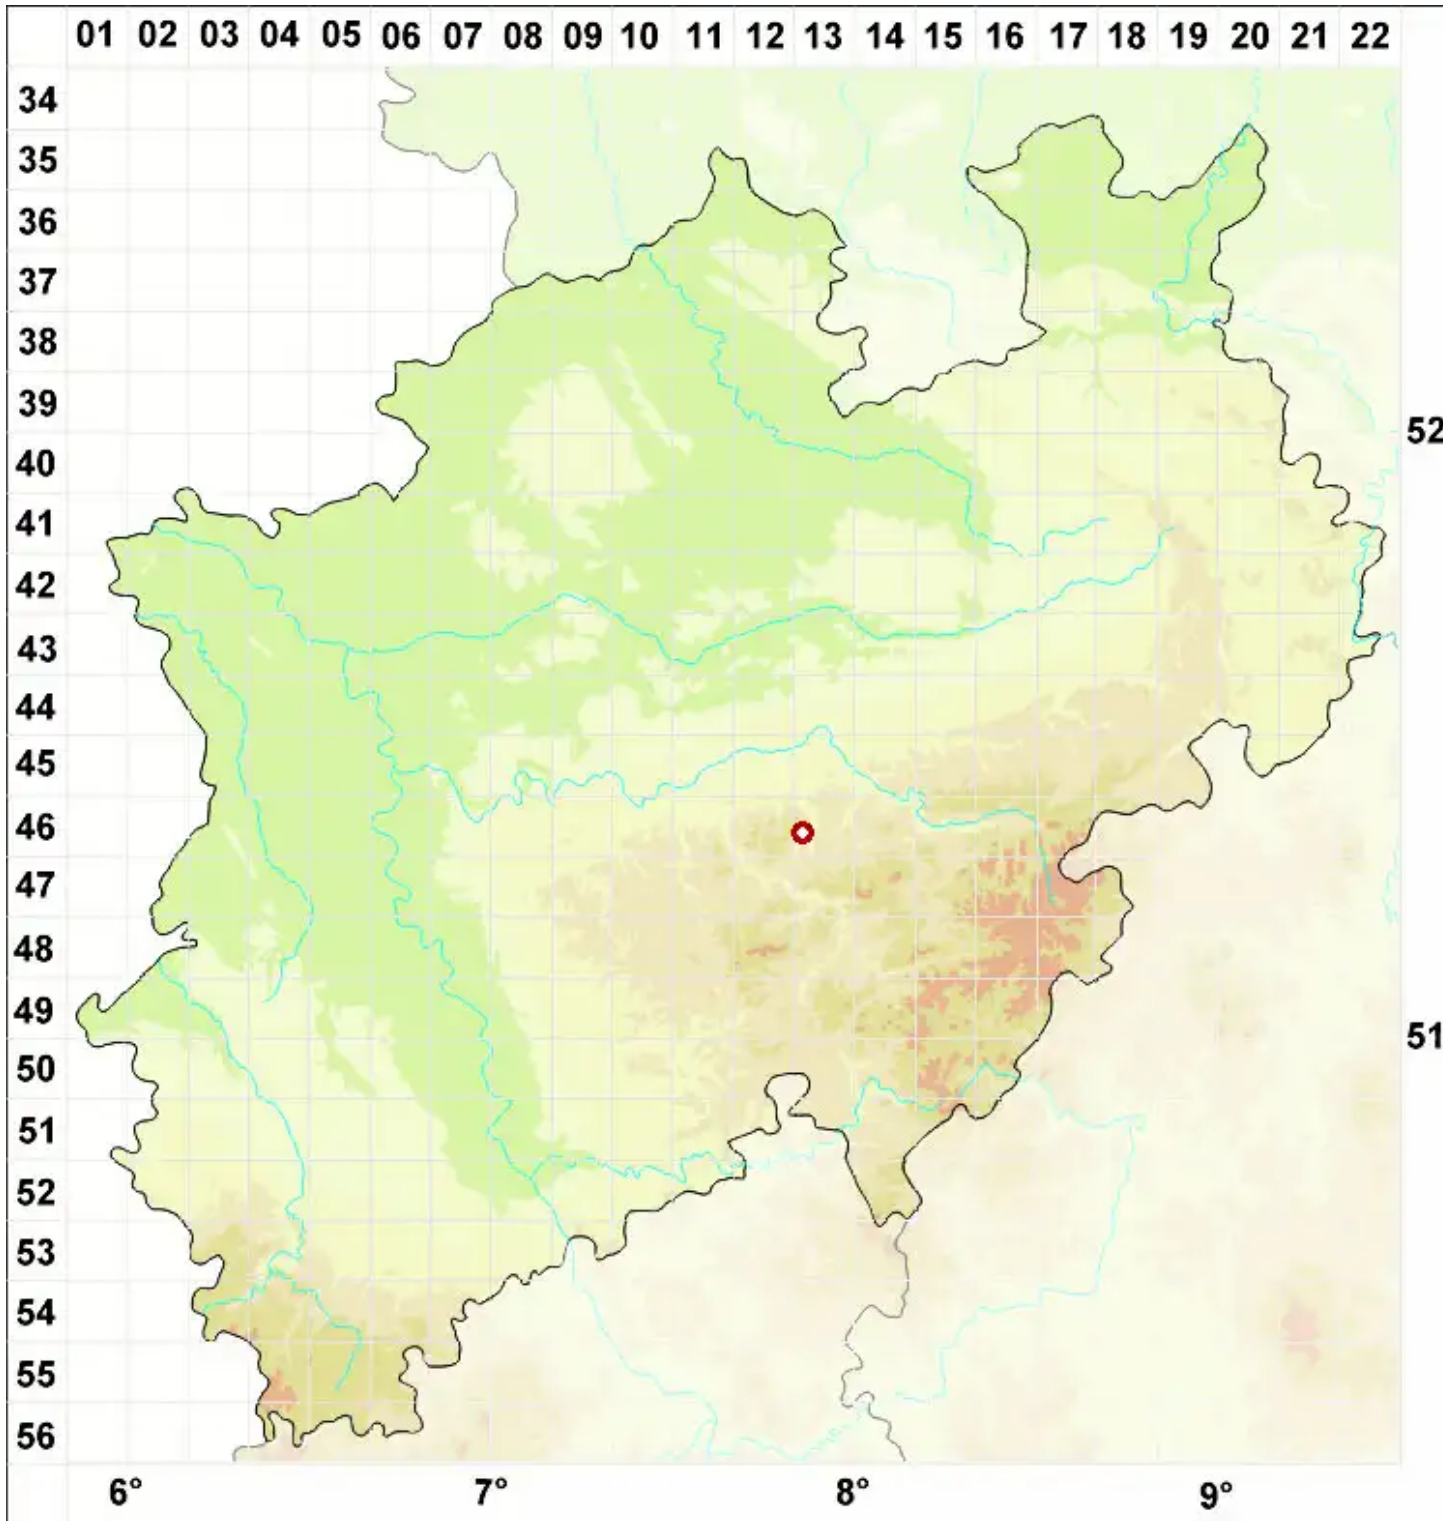

Hymenelia coerulea (DC.) A. Massal.

Himmelblaue Hautflechte

Legende:

- Symbole:**
Ausgefülltes Symbol:
Zeitraum von 1980 bis heute (Aktuelle Angabe)
Leeres Symbol:
Zeitraum vor 1980 (Altangabe)
Quadrat: Herbarbeleg