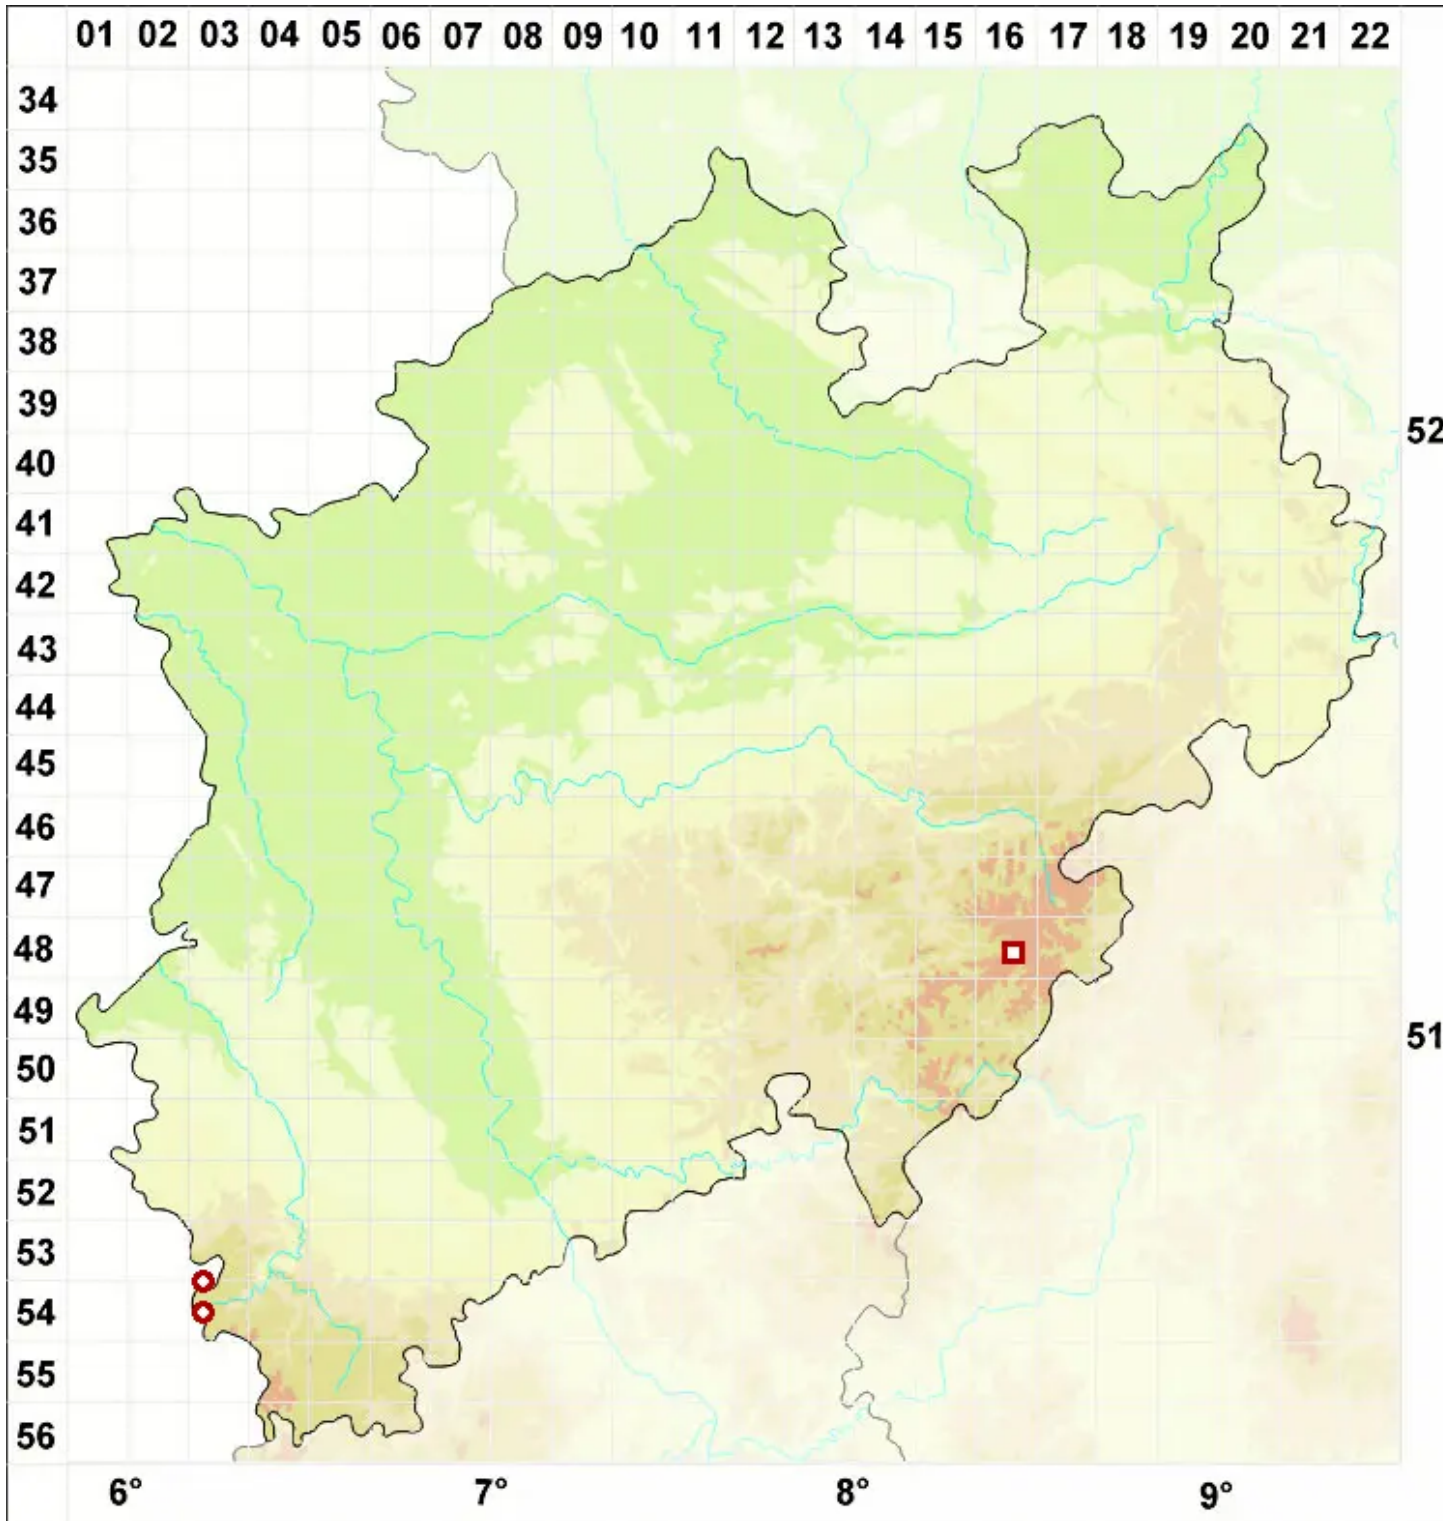

# Hydropunctaria rheitrophila (Zschacke) Keller, Gueidan & Th

Gewöhnliche Bachwarzenflechte

Legende:

**Symbole:**

Ausgefülltes Symbol:  
Zeitraum von 1980 bis heute (Aktuelle Angabe)

Leeres Symbol:  
Zeitraum vor 1980 (Altangabe)

Quadrat: Herbarbeleg