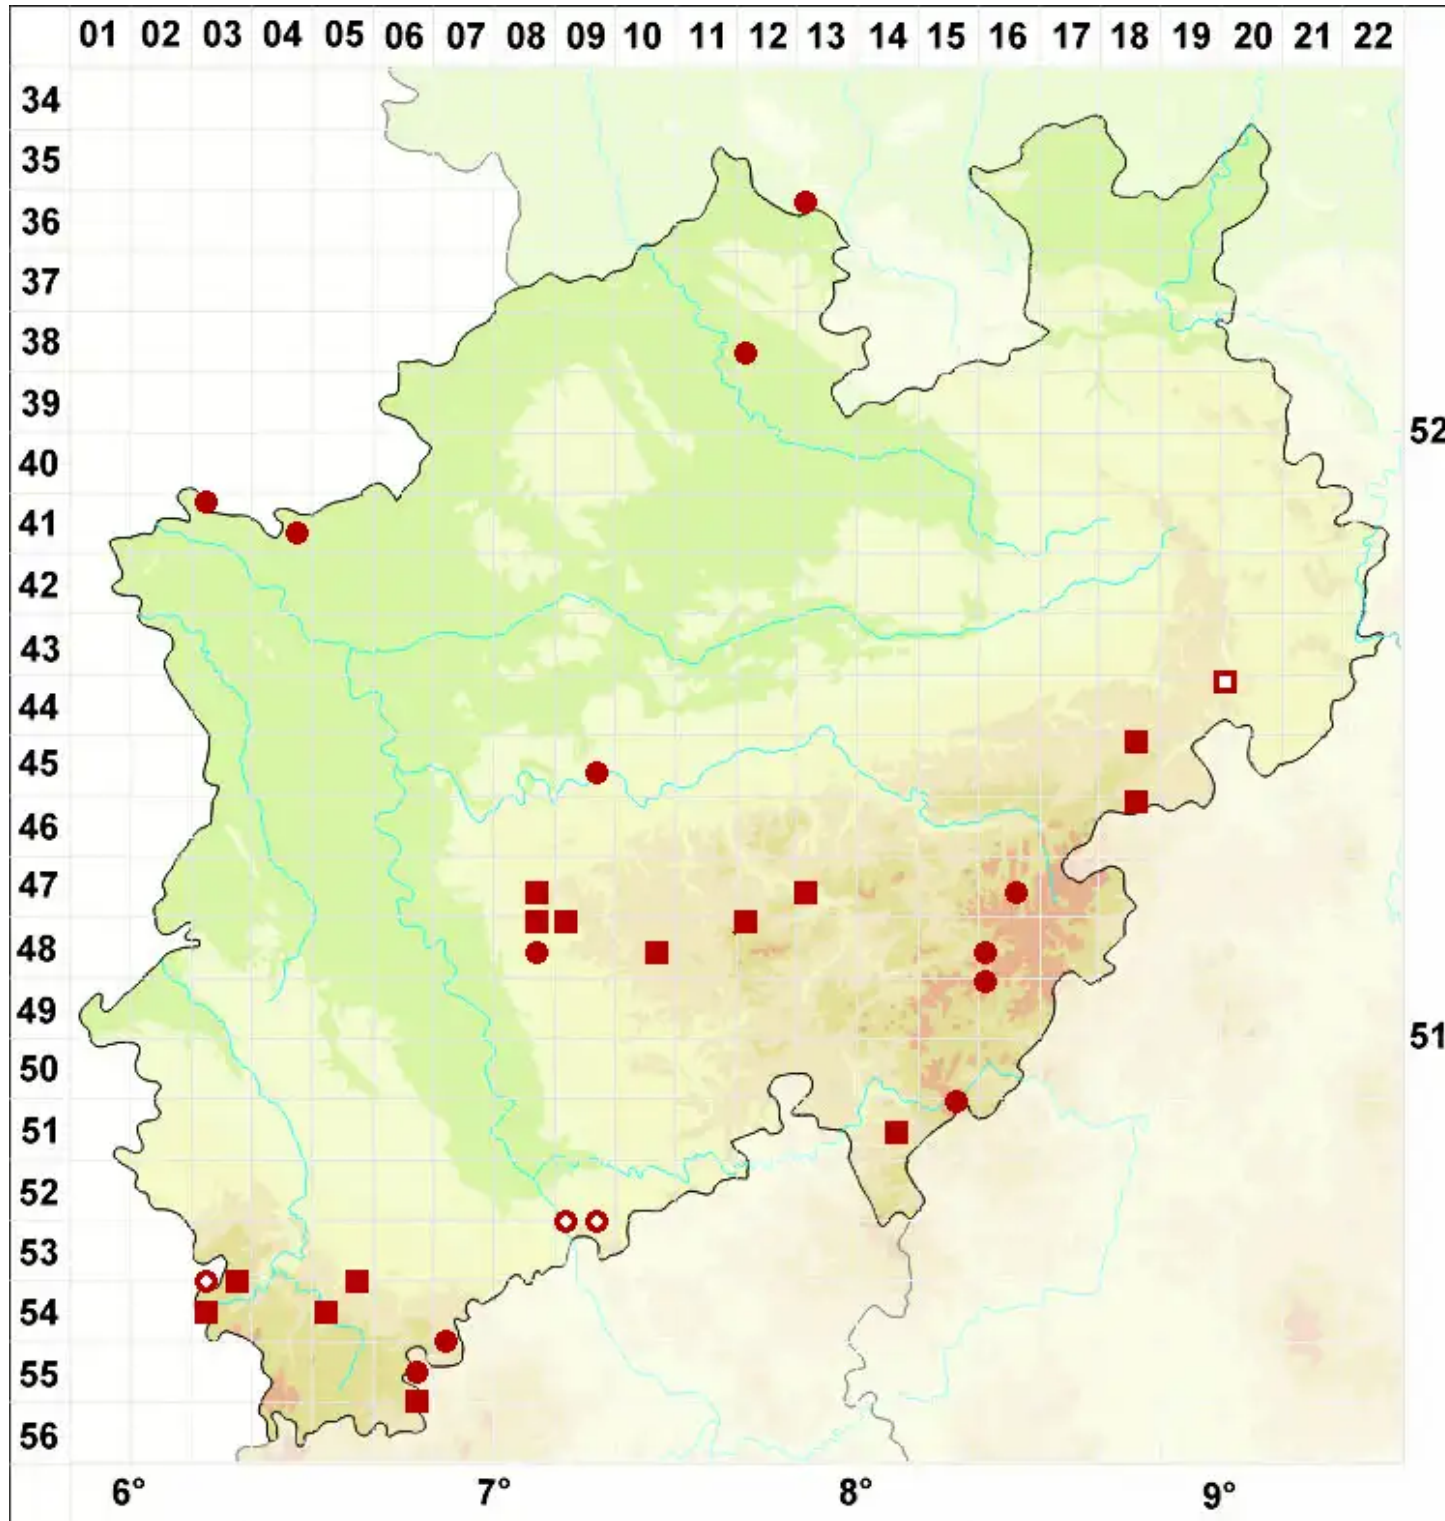

Porpidia tuberculosa (Sm.) Hertel & Knoph

Höckerige Ringflechte

Legende:

- Symbole:**
- Ausgefülltes Symbol:
Zeitraum von 1980 bis heute (Aktuelle Angabe)
 - Leeres Symbol:
Zeitraum vor 1980 (Altangabe)
 - Quadrat: Herbarbeleg