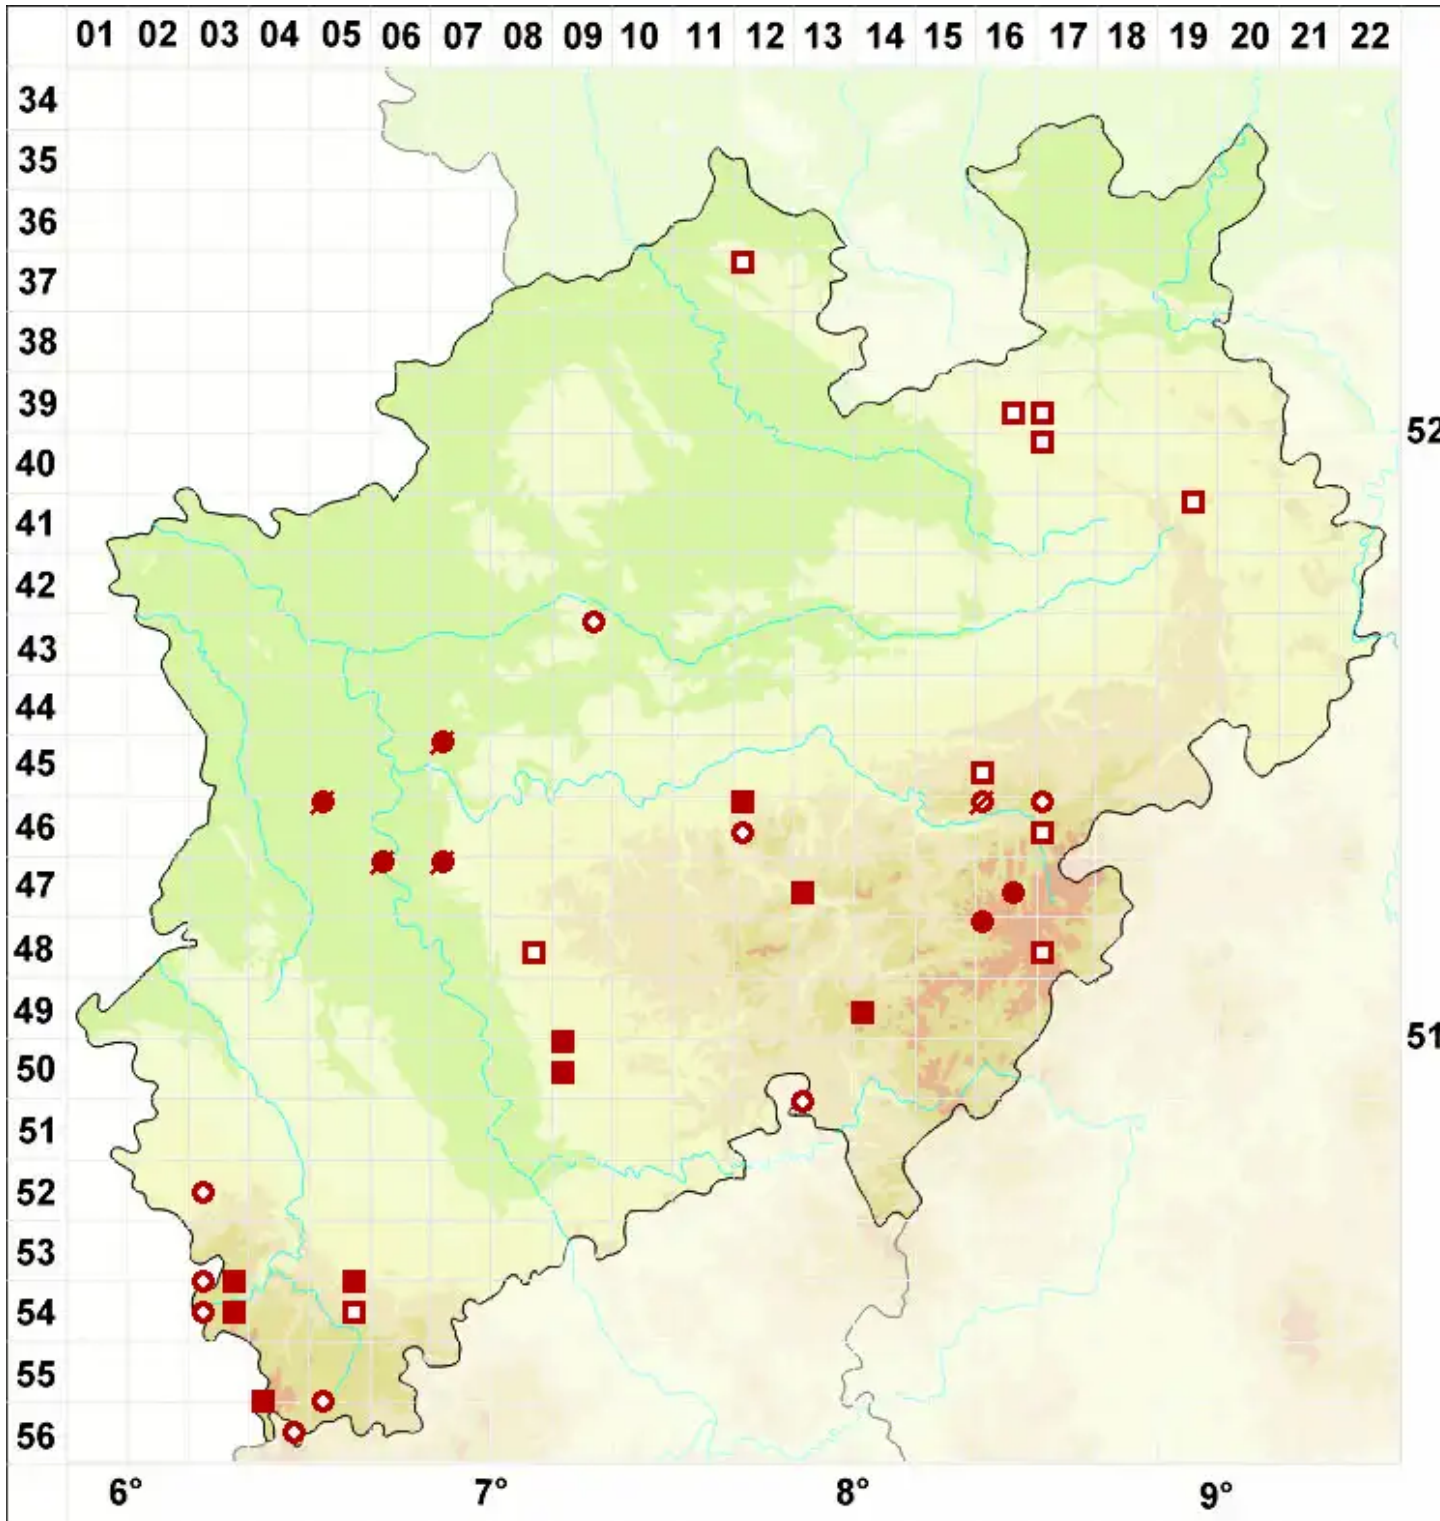

# Porpidia macrocarpa (DC.) Hertel & A. J. Schwab

Großfrüchtige Ringflechte

Legende:

- Symbole:**  
Ausgefülltes Symbol:  
Zeitraum von 1980 bis heute (Aktuelle Angabe)  
Leeres Symbol:  
Zeitraum vor 1980 (Altangabe)  
Quadrat: Herbarbeleg