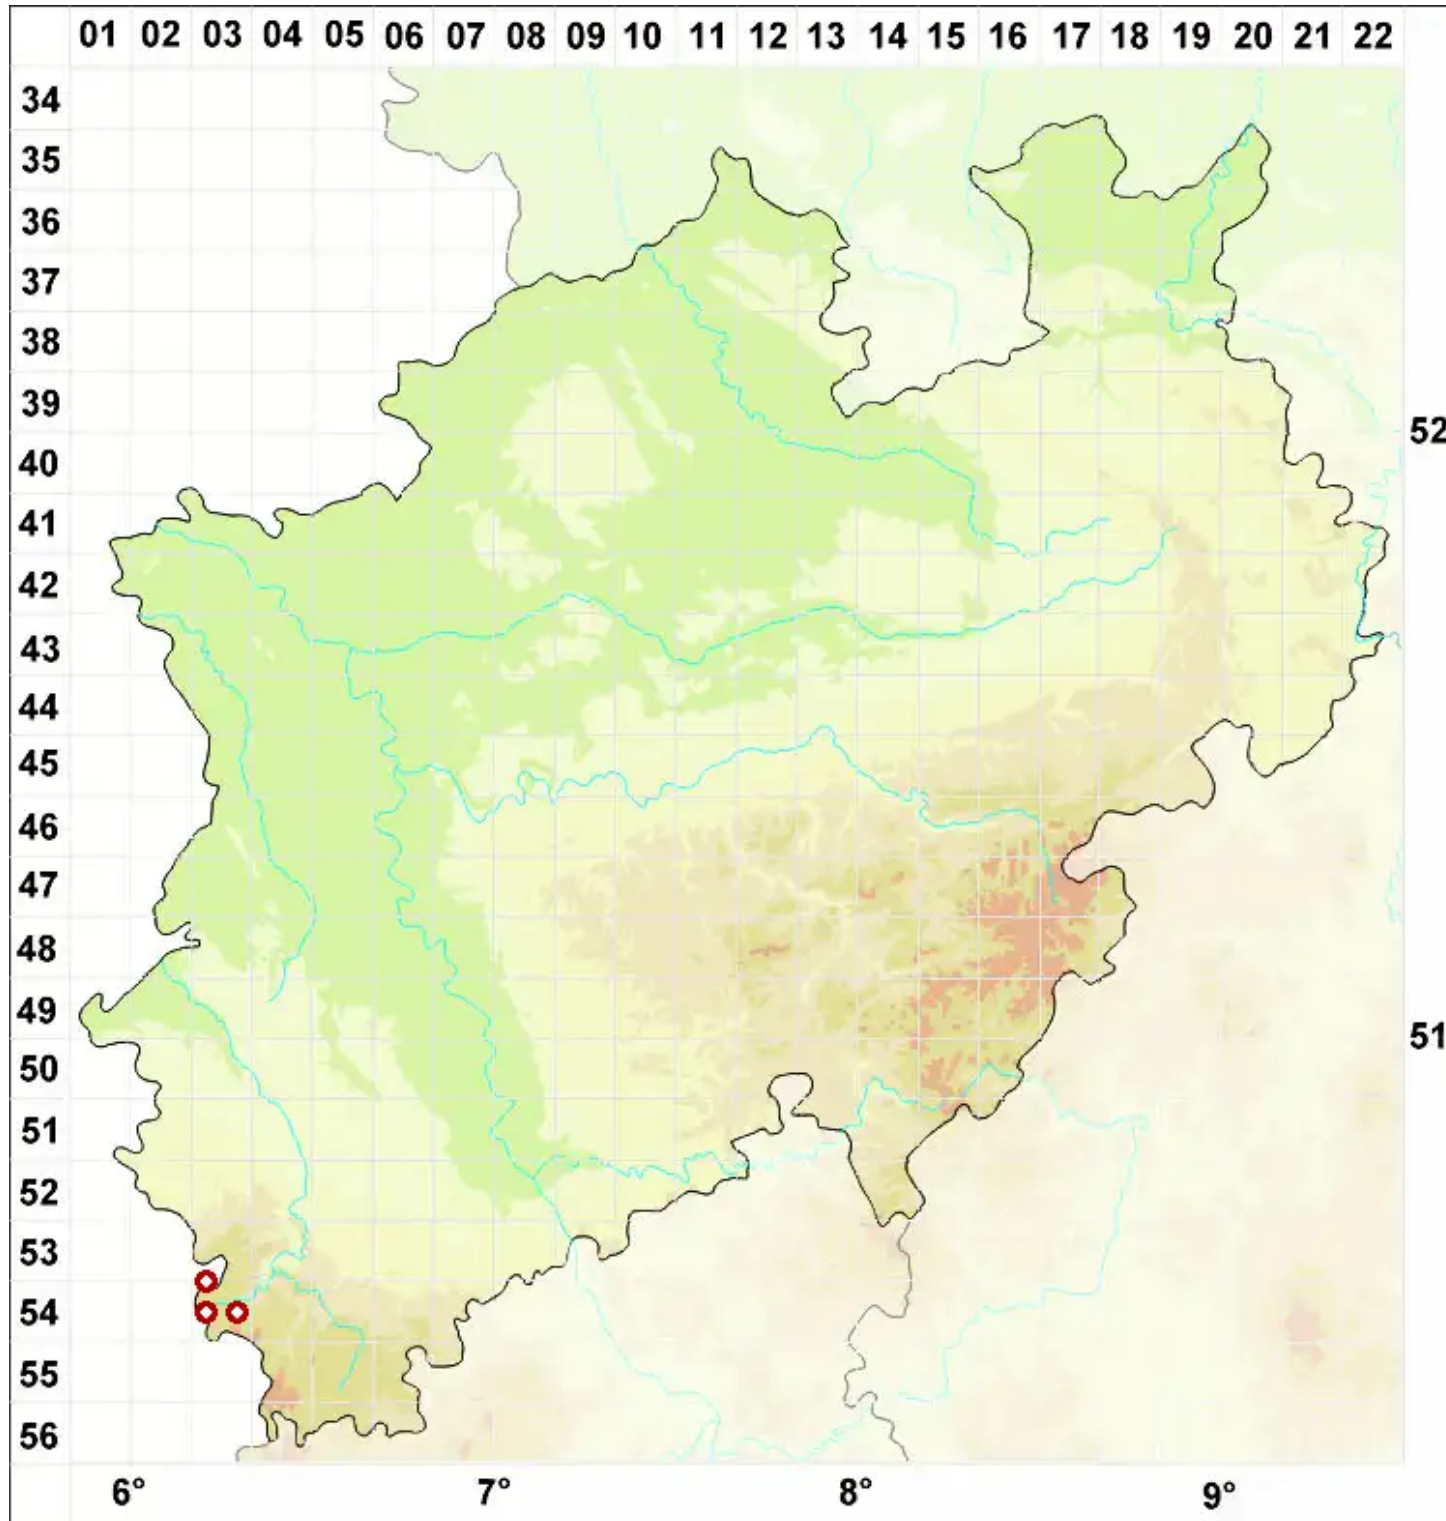

Porpidia hydrophila (Fr.) Hertel & A. J. Schwab

Amphibische Ringflechte

Legende:

- Symbole:**
- Ausgefülltes Symbol:
Zeitraum von 1980 bis heute (Aktuelle Angabe)
 - Leeres Symbol:
Zeitraum vor 1980 (Altangabe)
 - Quadrat: Herbarbeleg