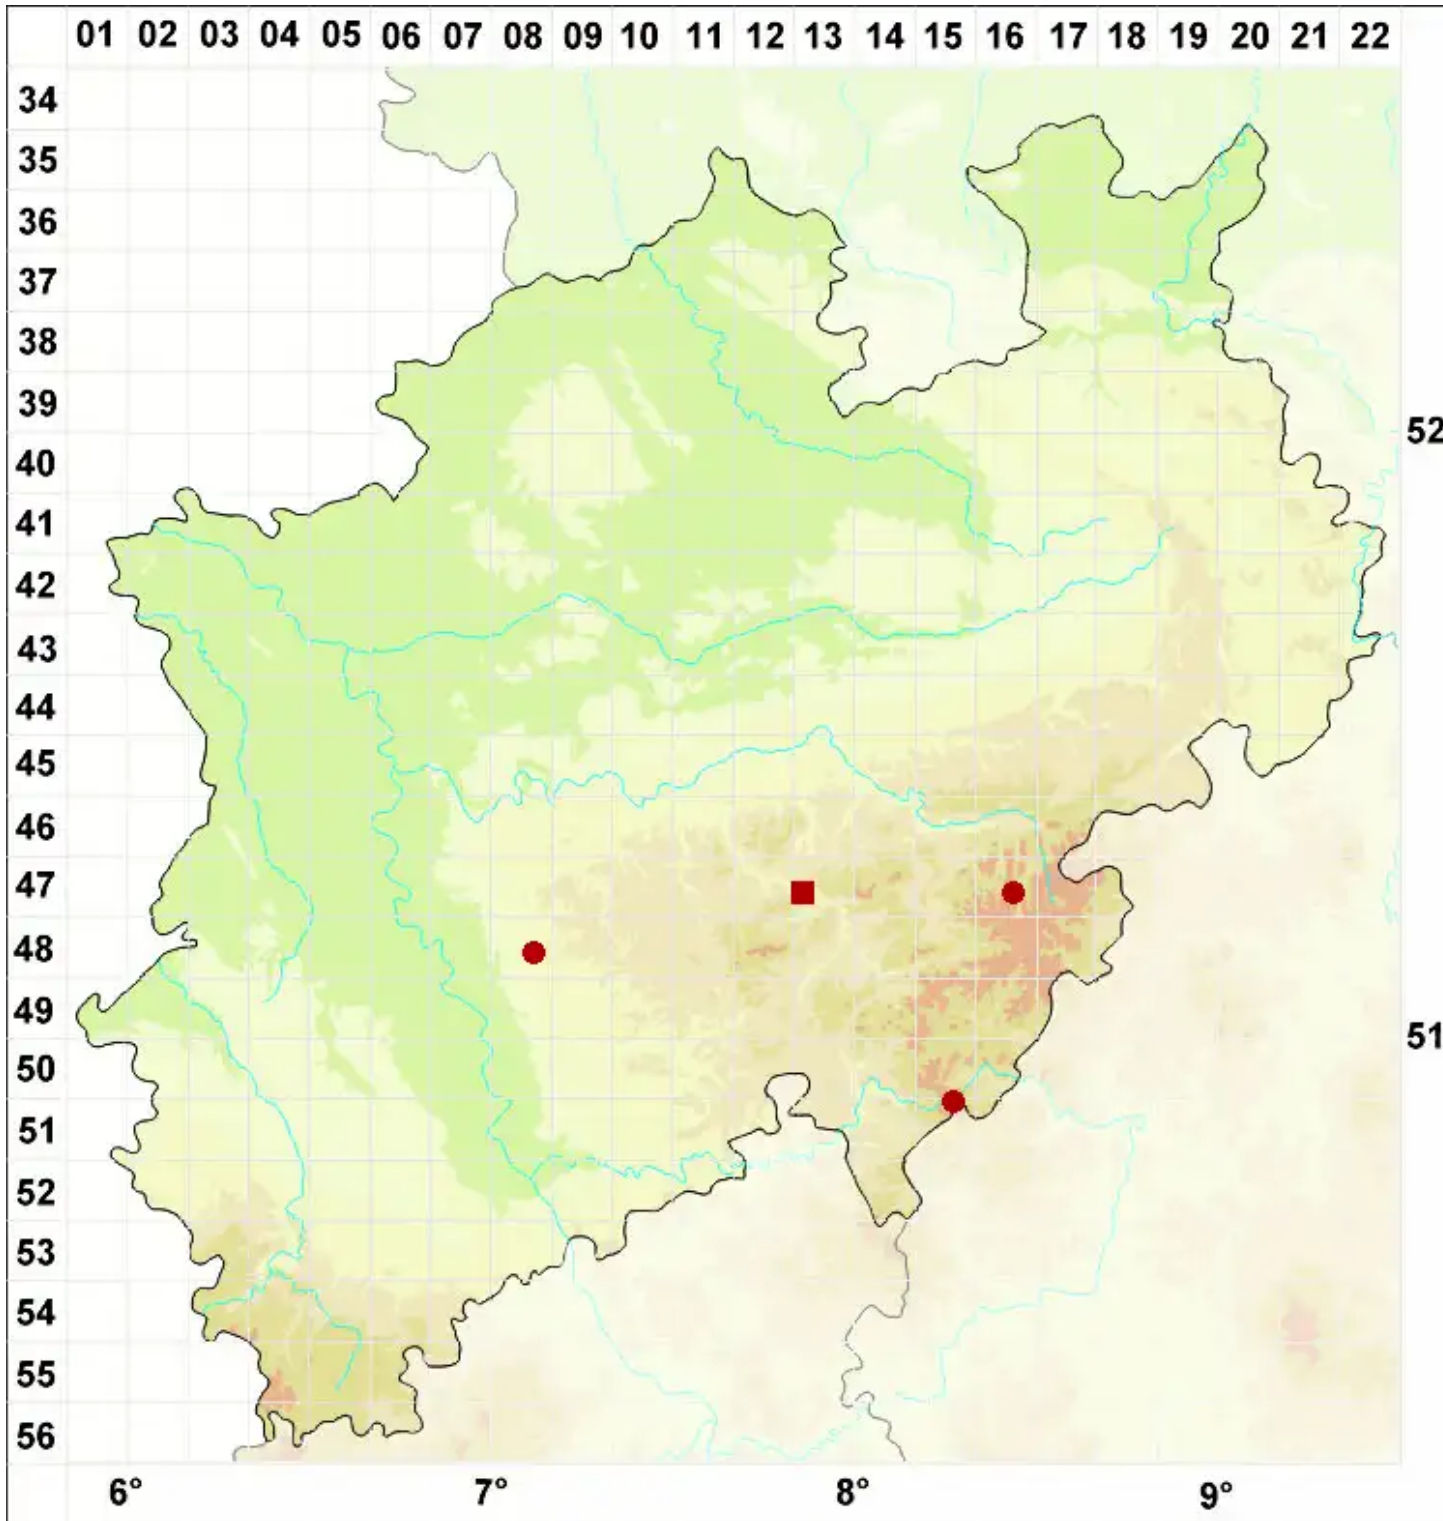

# Porpidia rugosa (Taylor) Coppins & Fryday

Bach-Ringflechte

Legende:

**Symbole:**

Ausgefülltes Symbol:  
Zeitraum von 1980 bis heute (Aktuelle Angabe)

Leeres Symbol:  
Zeitraum vor 1980 (Altangabe)

Quadrat: Herbarbeleg