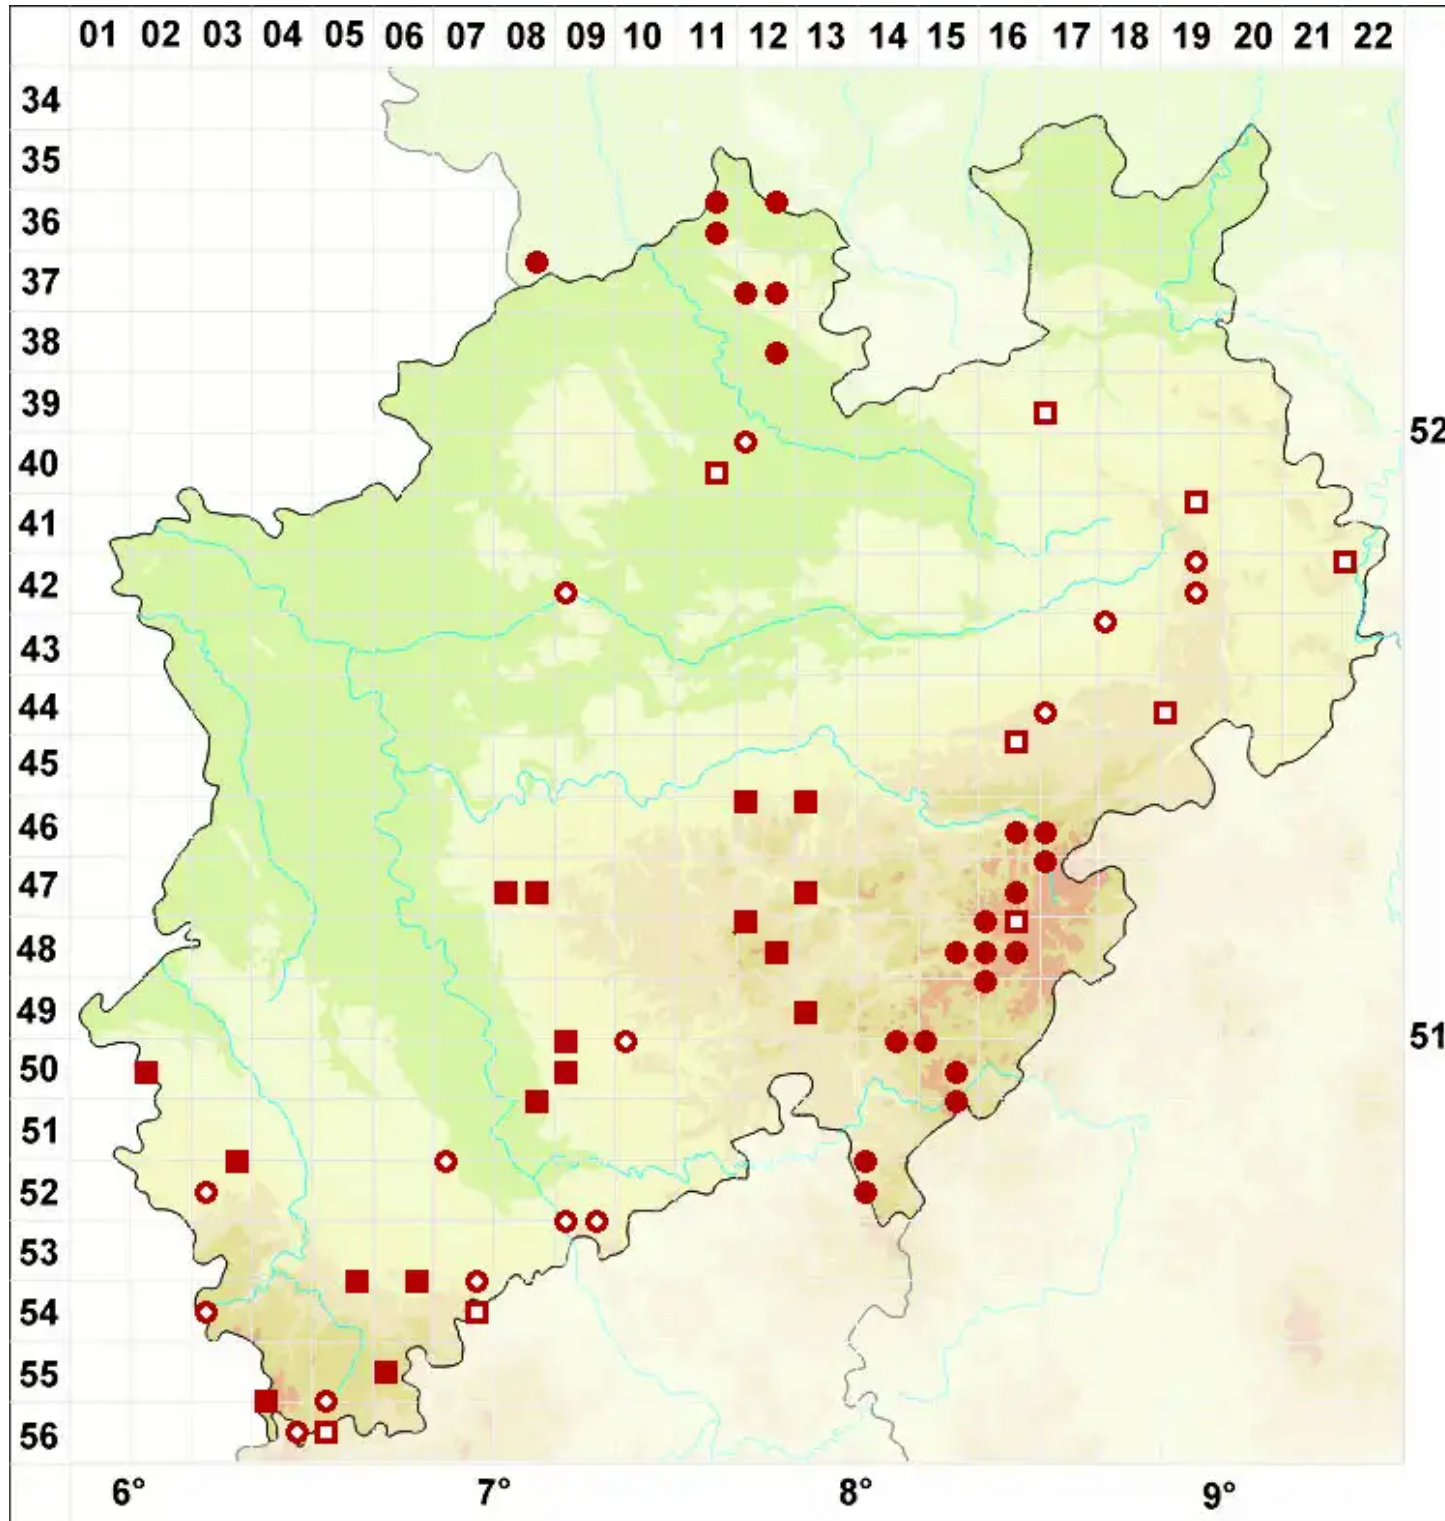

Porpidia crustulata (Ach.) Hertel & Knoph

Krustige Ringflechte

Legende:

- Symbole:**
Ausgefülltes Symbol:
Zeitraum von 1980 bis heute (Aktuelle Angabe)
Leeres Symbol:
Zeitraum vor 1980 (Altangabe)
Quadrat: Herbarbeleg