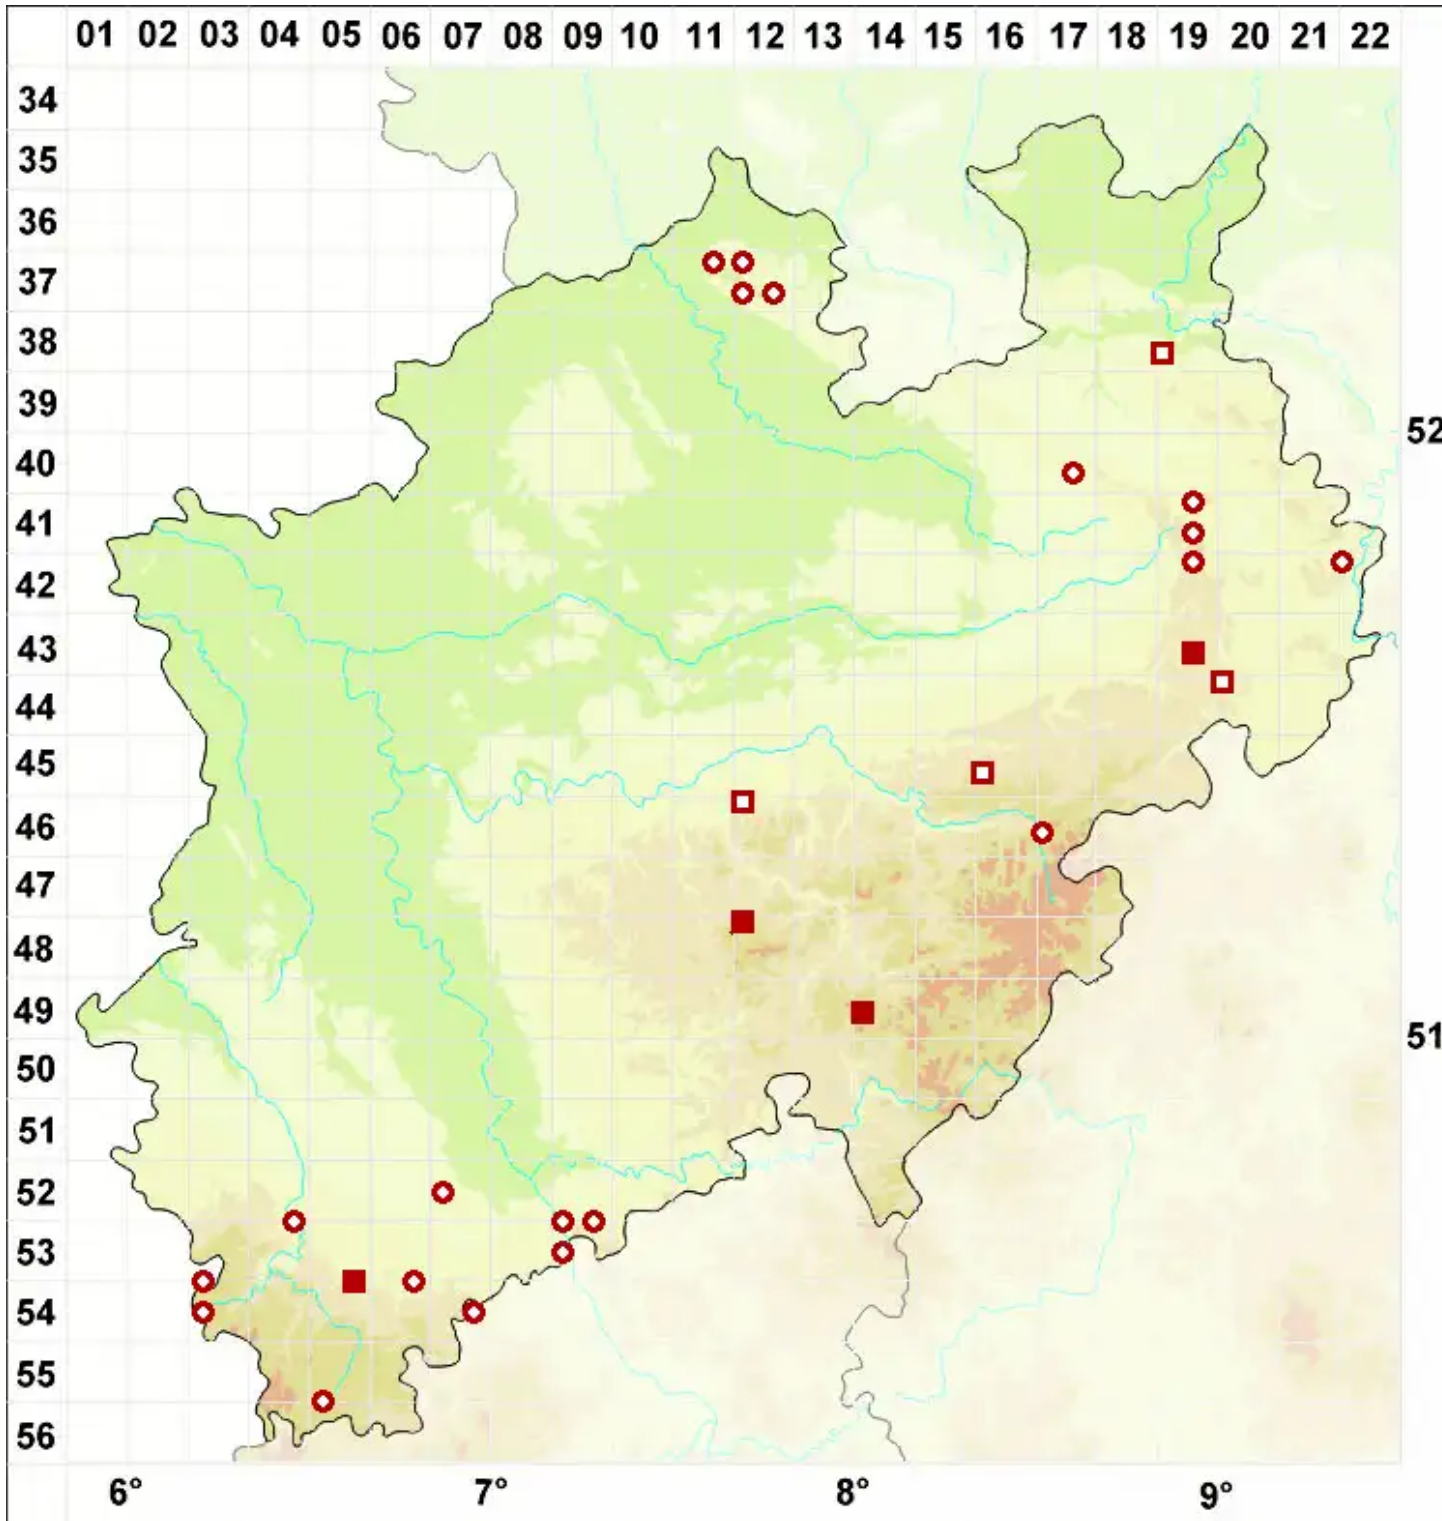

# Porpidia cinereoatra (Ach.) Hertel & Knoph

Dunkelgraue Ringflechte

Legende:

**Symbole:**  
Ausgefülltes Symbol:  
Zeitraum von 1980 bis heute (Aktuelle Angabe)  
Leeres Symbol:  
Zeitraum vor 1980 (Altangabe)  
Quadrat: Herbarbeleg