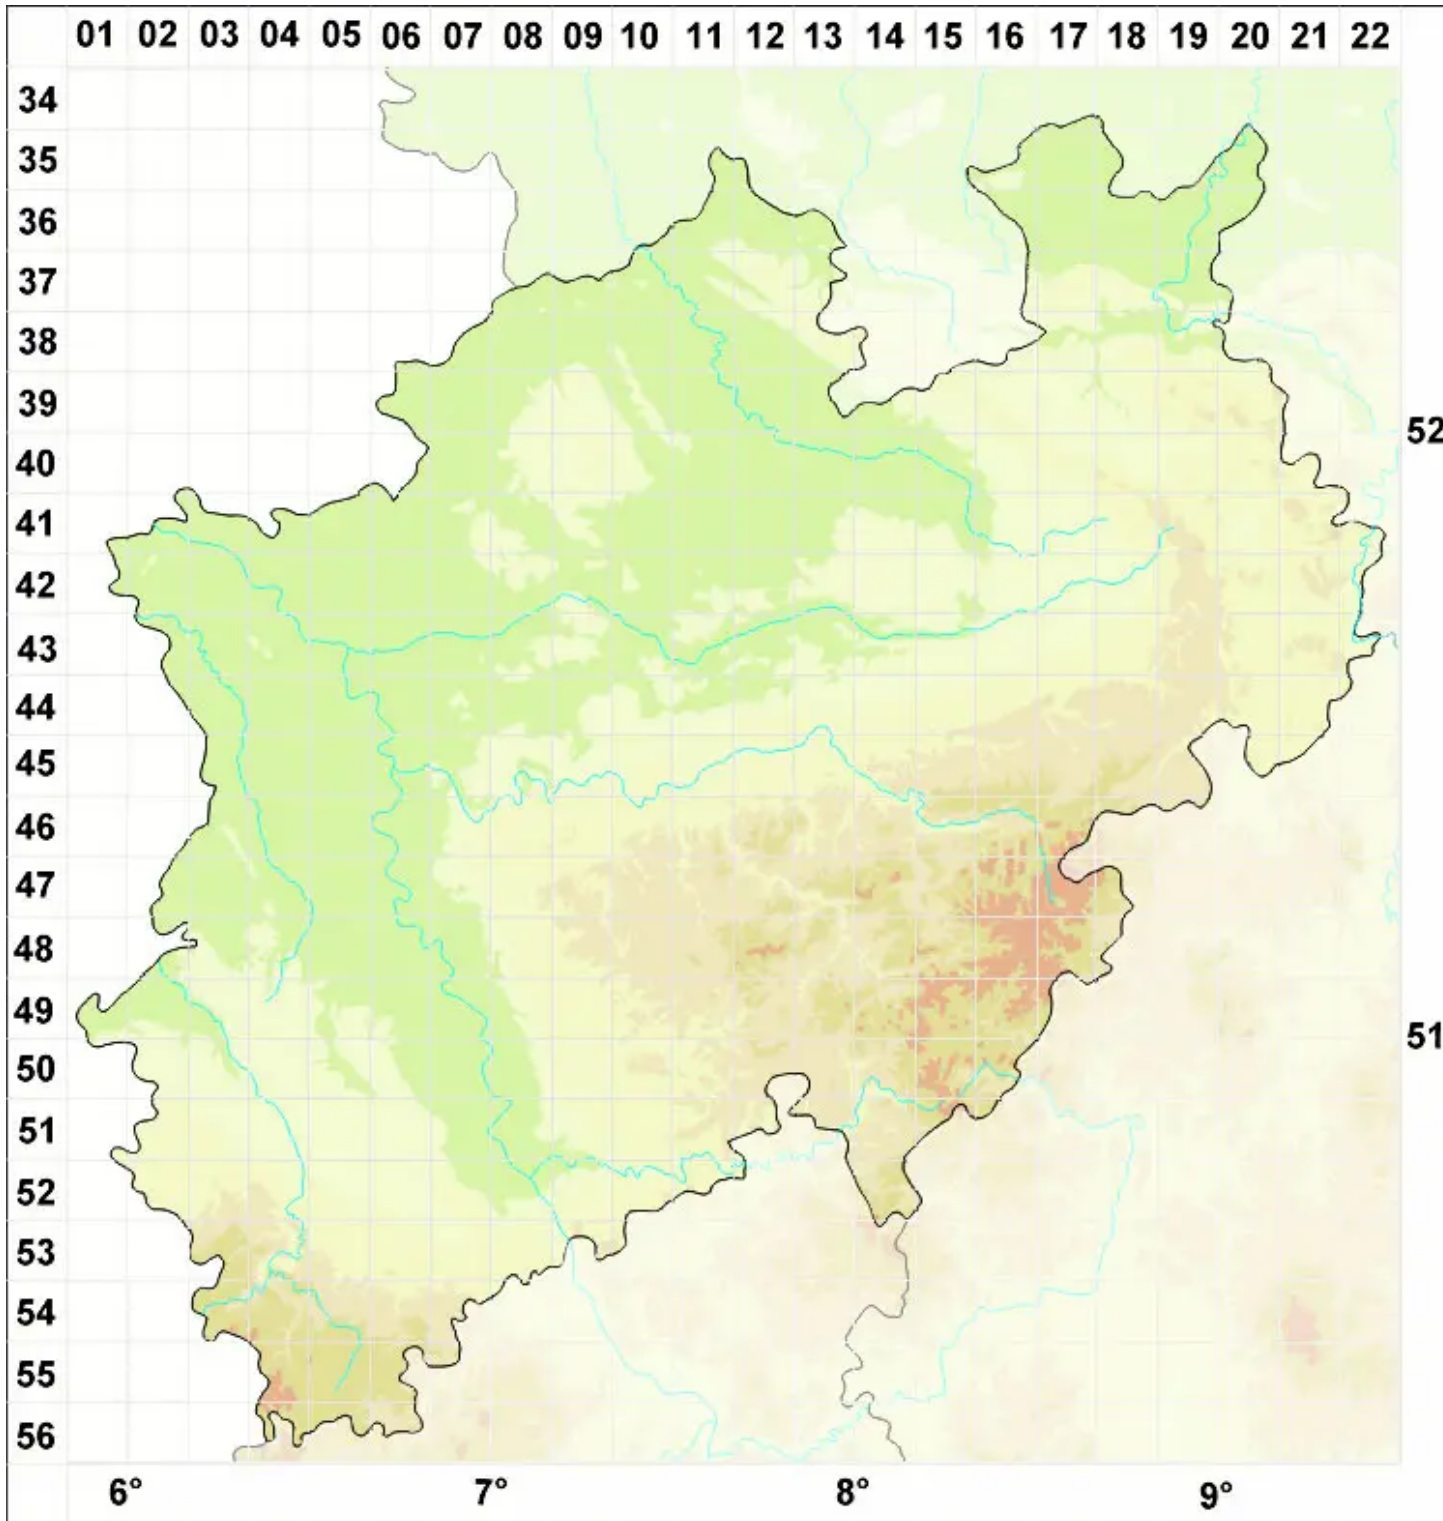

# Heterodermia speciosa (Wulfen) Trev.

Schöne Wimpernflechte

Legende:

- Symbole:**
- Ausgefülltes Symbol:  
Zeitraum von 1980 bis heute (Aktuelle Angabe)
  - Leeres Symbol:  
Zeitraum vor 1980 (Altangabe)
  - Quadrat: Herbarbeleg