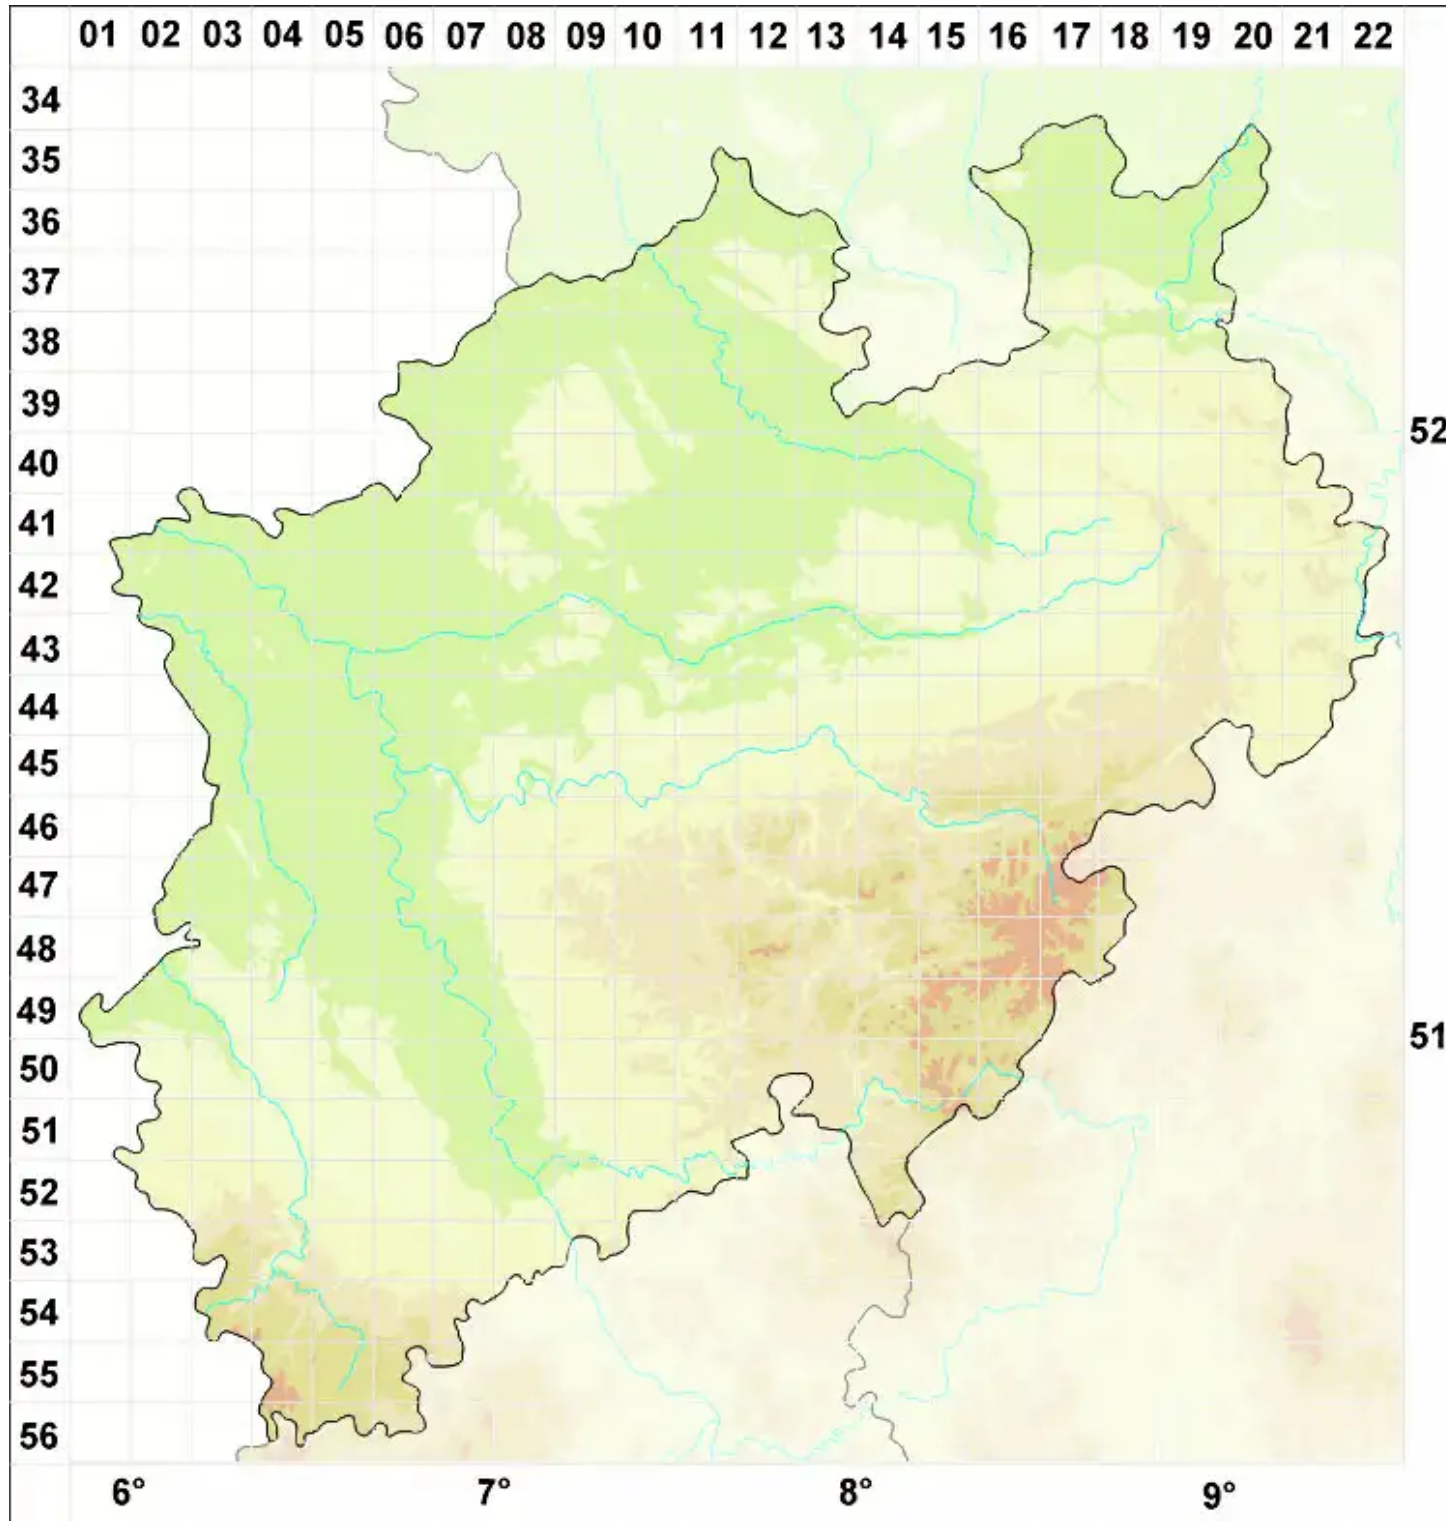

Heterodermia leucomelos (L.) Poelt

Schwarzweiße Wimpernflechte

Legende:

- Symbole:**
- Ausgefülltes Symbol:
Zeitraum von 1980 bis heute (Aktuelle Angabe)
 - Leeres Symbol:
Zeitraum vor 1980 (Altangabe)
 - Quadrat: Herbarbeleg