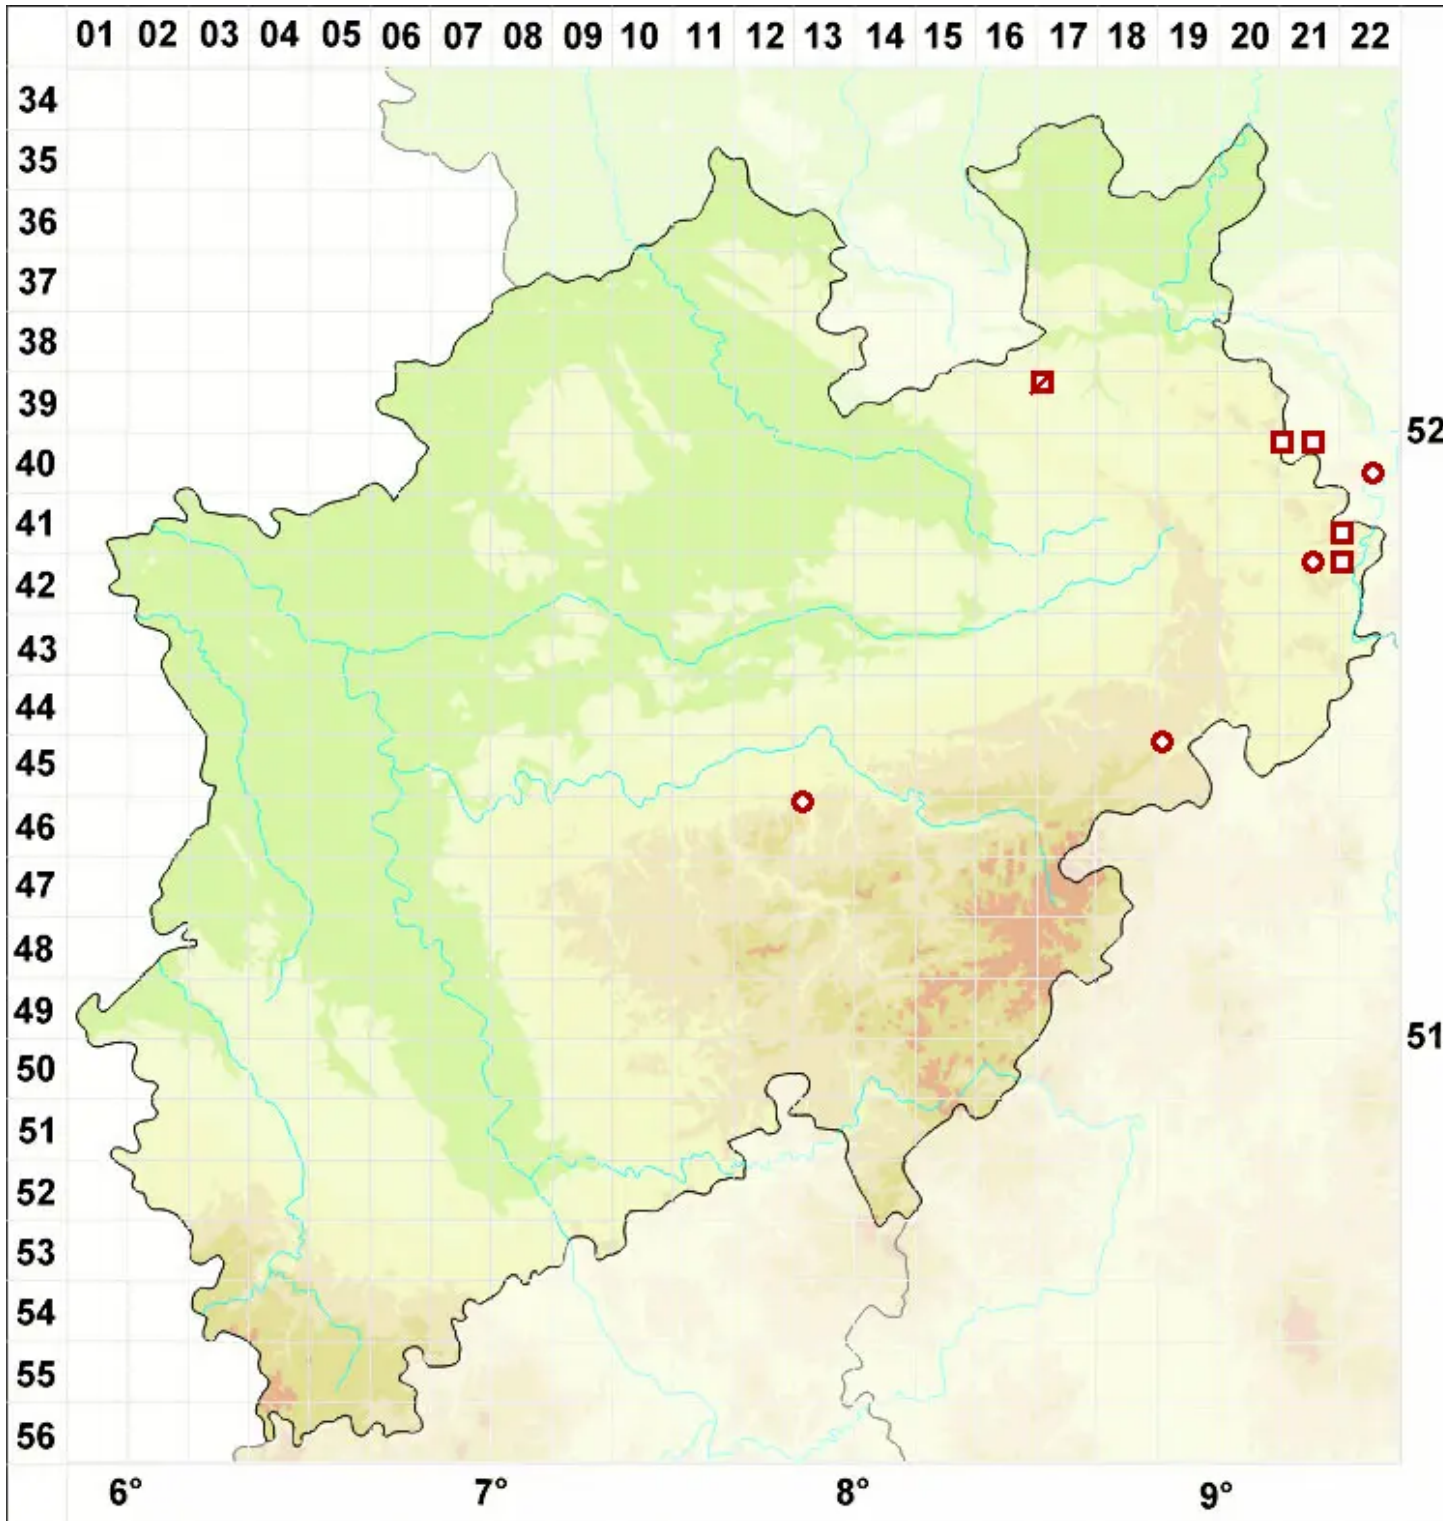

Heppia lutosa (Ach.) Nyl.

Lehm-Erdauge

Legende:

Symbole:

Ausgefülltes Symbol:
Zeitraum von 1980 bis heute (Aktuelle Angabe)

Leeres Symbol:
Zeitraum vor 1980 (Altangabe)

Quadrat: Herbarbeleg