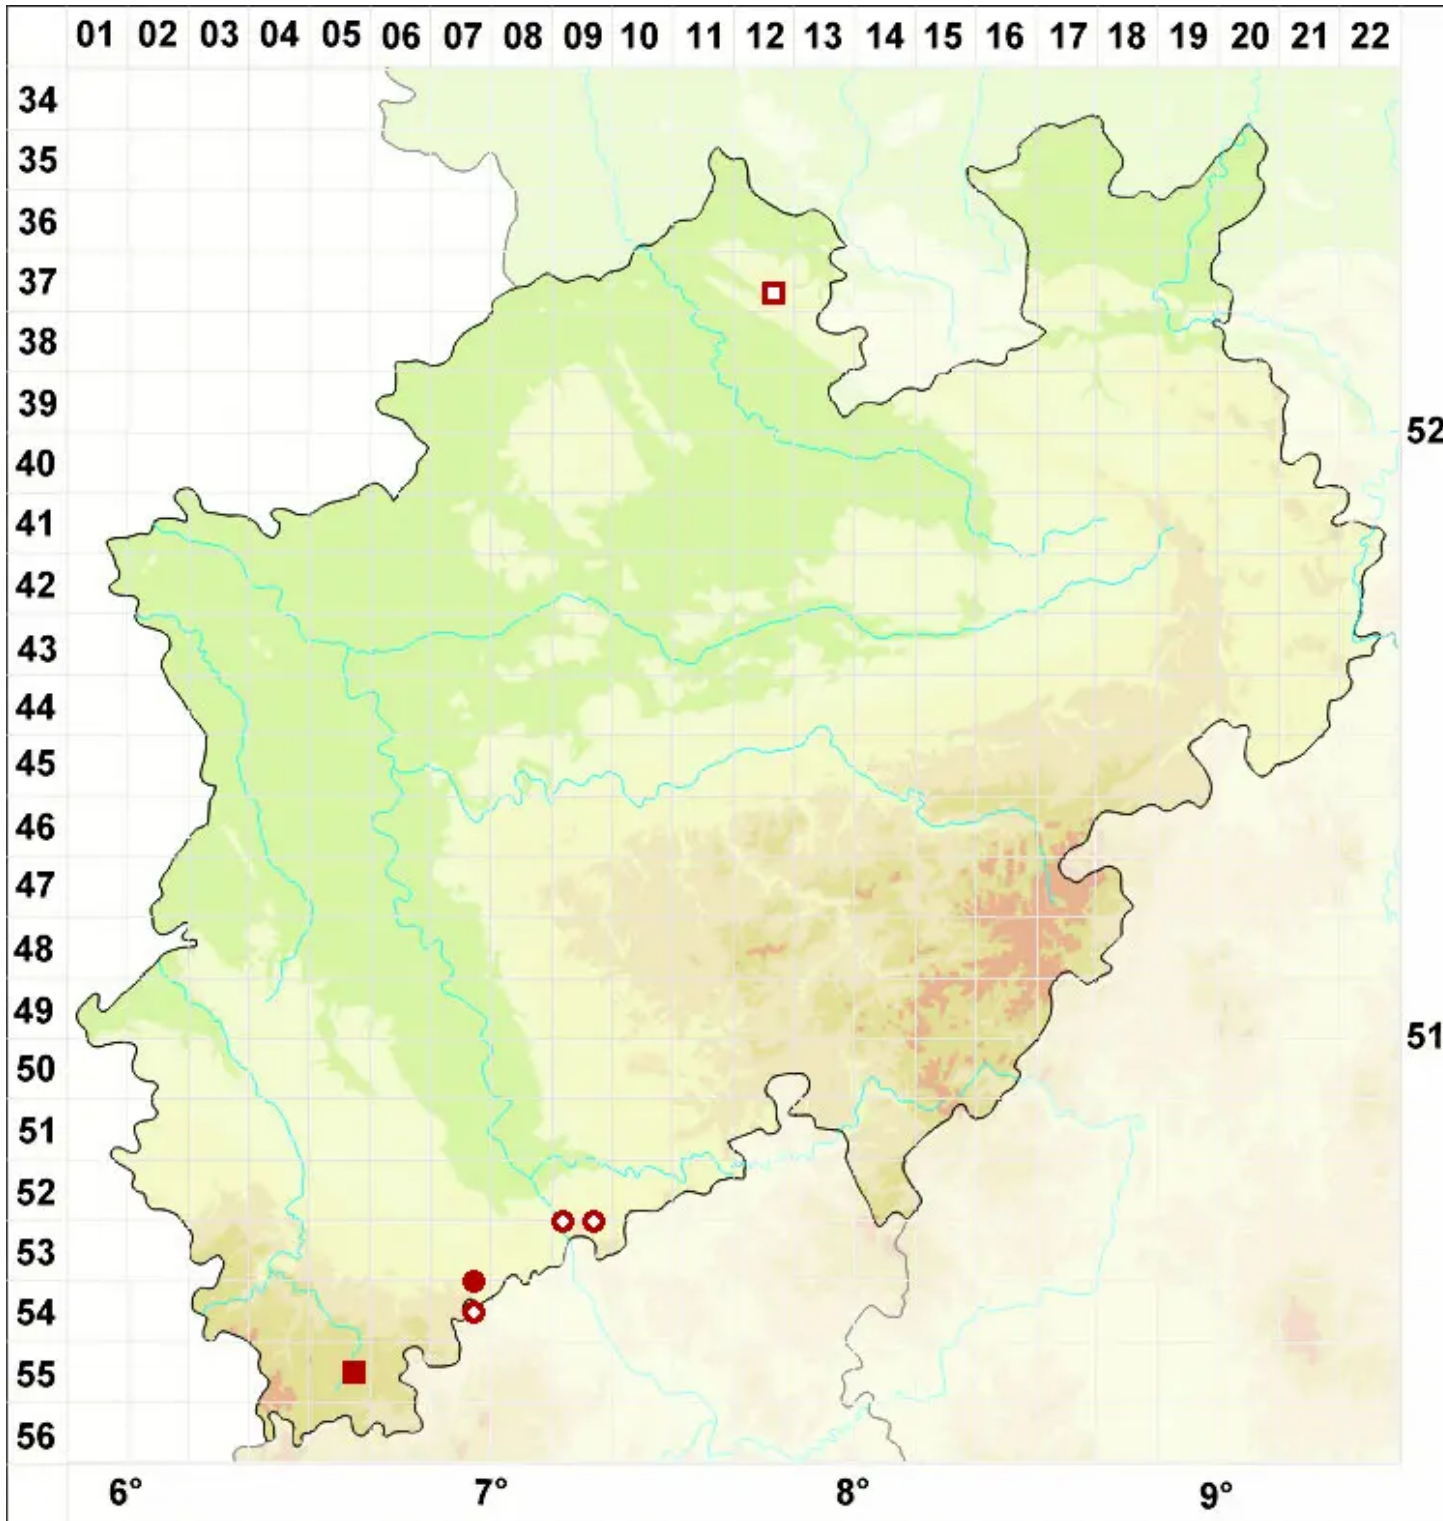

# Haematomma ochroleucum var. porphyrium (Pers.) J. R. Laun

Legende:

- Symbole:**
- Ausgefülltes Symbol:  
Zeitraum von 1980 bis heute (Aktuelle Angabe)
  - Leeres Symbol:  
Zeitraum vor 1980 (Altangabe)
  - Quadrat: Herbarbeleg