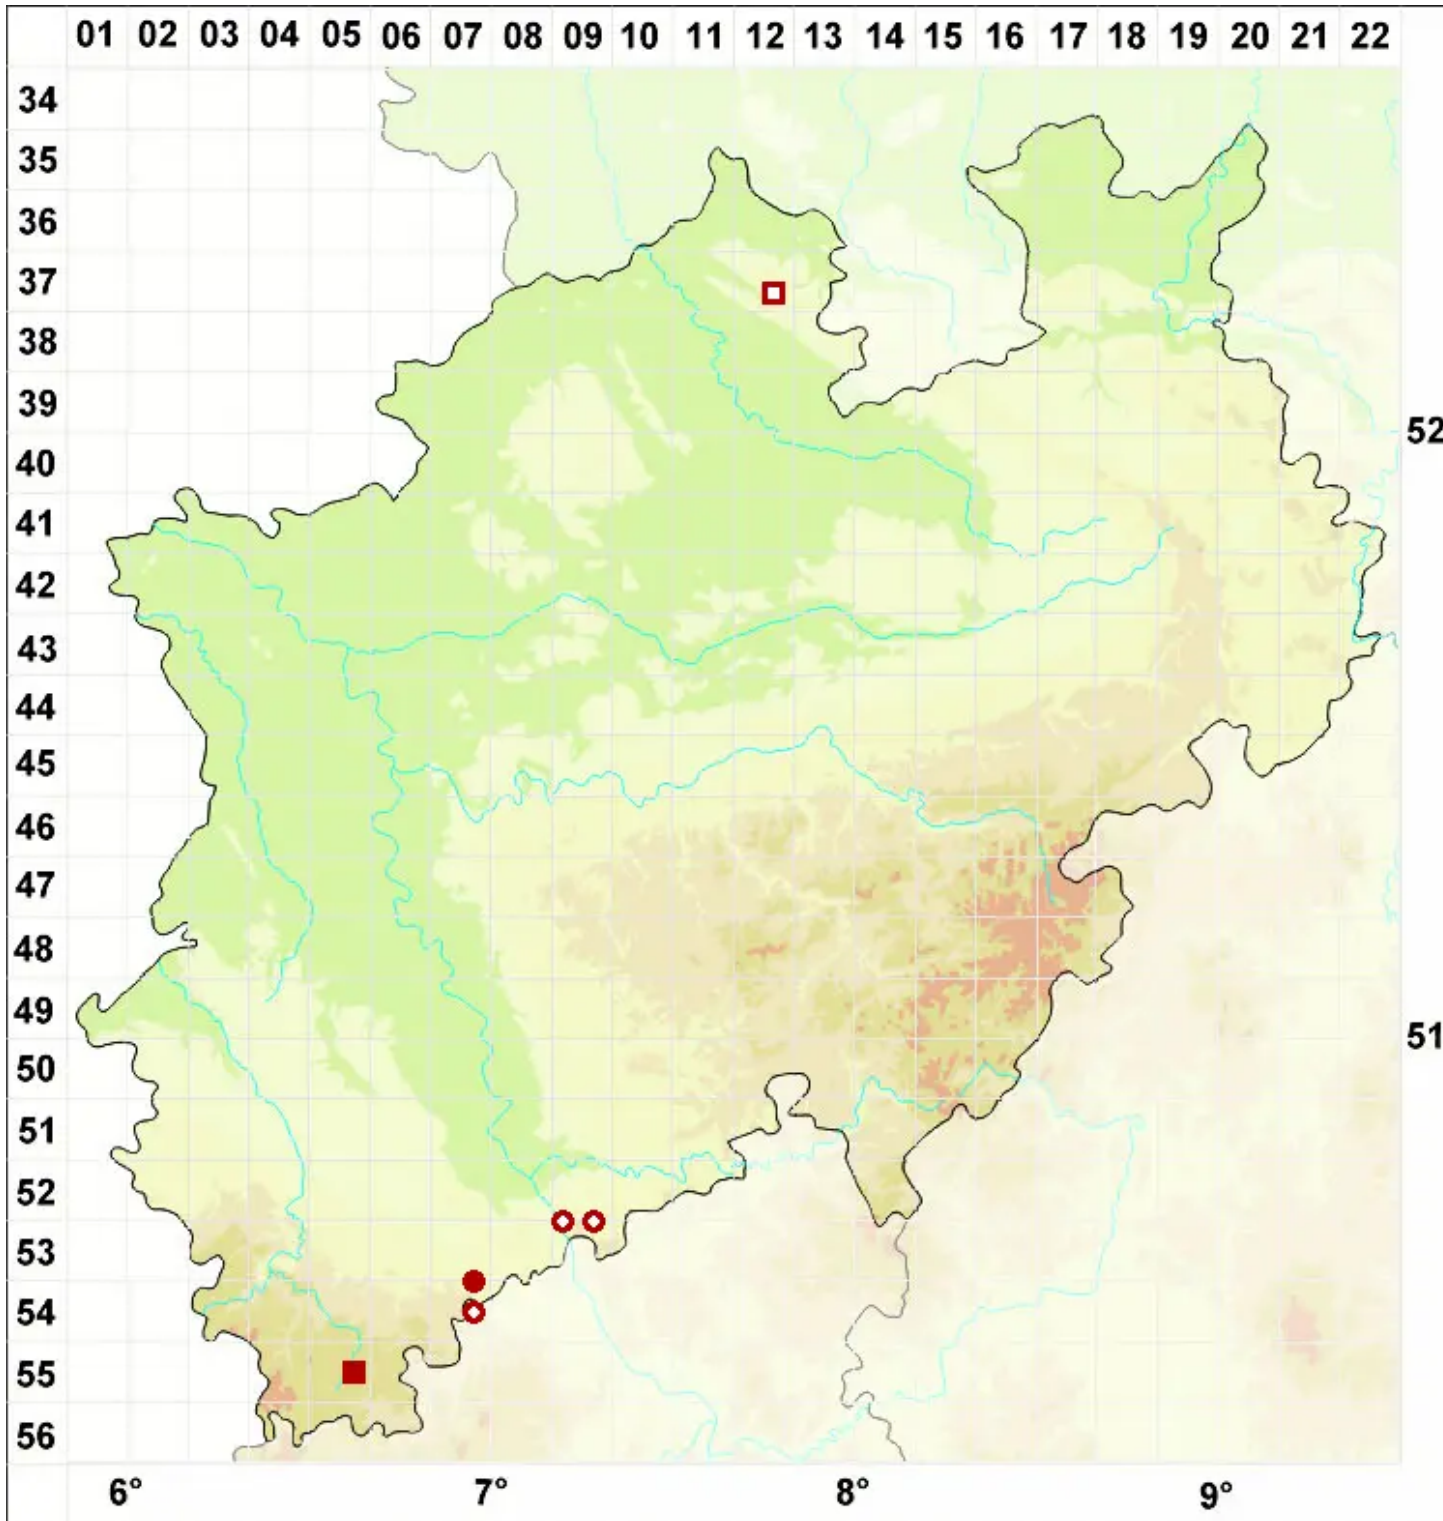

# Haematomma ochroleucum var. porphyrium (Pers.) J. R. Laundon

Legende:

**Symbole:**

Ausgefülltes Symbol:  
Zeitraum von 1980 bis heute (Aktuelle Angabe)

Leeres Symbol:  
Zeitraum vor 1980 (Altangabe)

Quadrat: Herbarbeleg