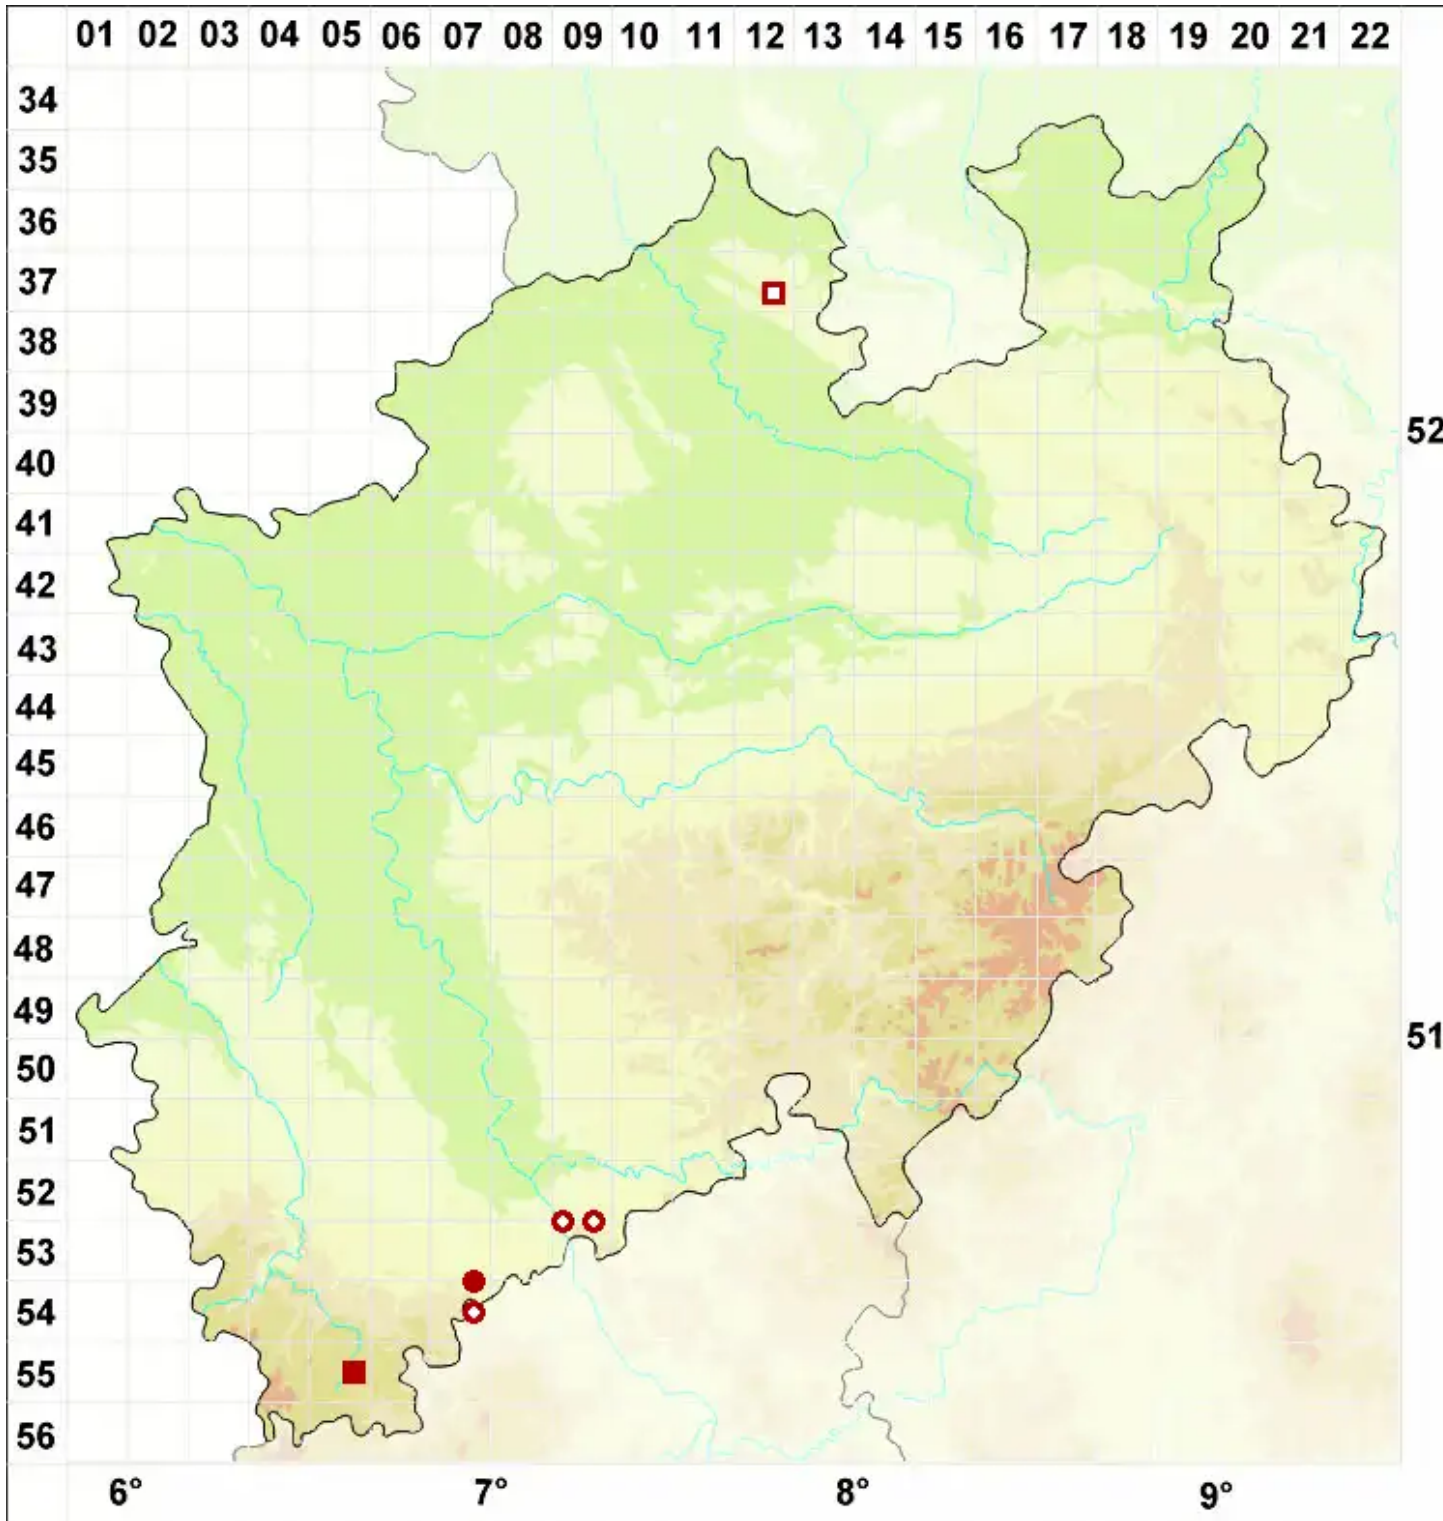

# Haematomma ochroleucum var. porphyrium (Pers.) J. R. Laundon

Legende:

- Symbole:**  
Ausgefülltes Symbol:  
Zeitraum von 1980 bis heute (Aktuelle Angabe)  
Leeres Symbol:  
Zeitraum vor 1980 (Altangabe)  
Quadrat: Herbarbeleg