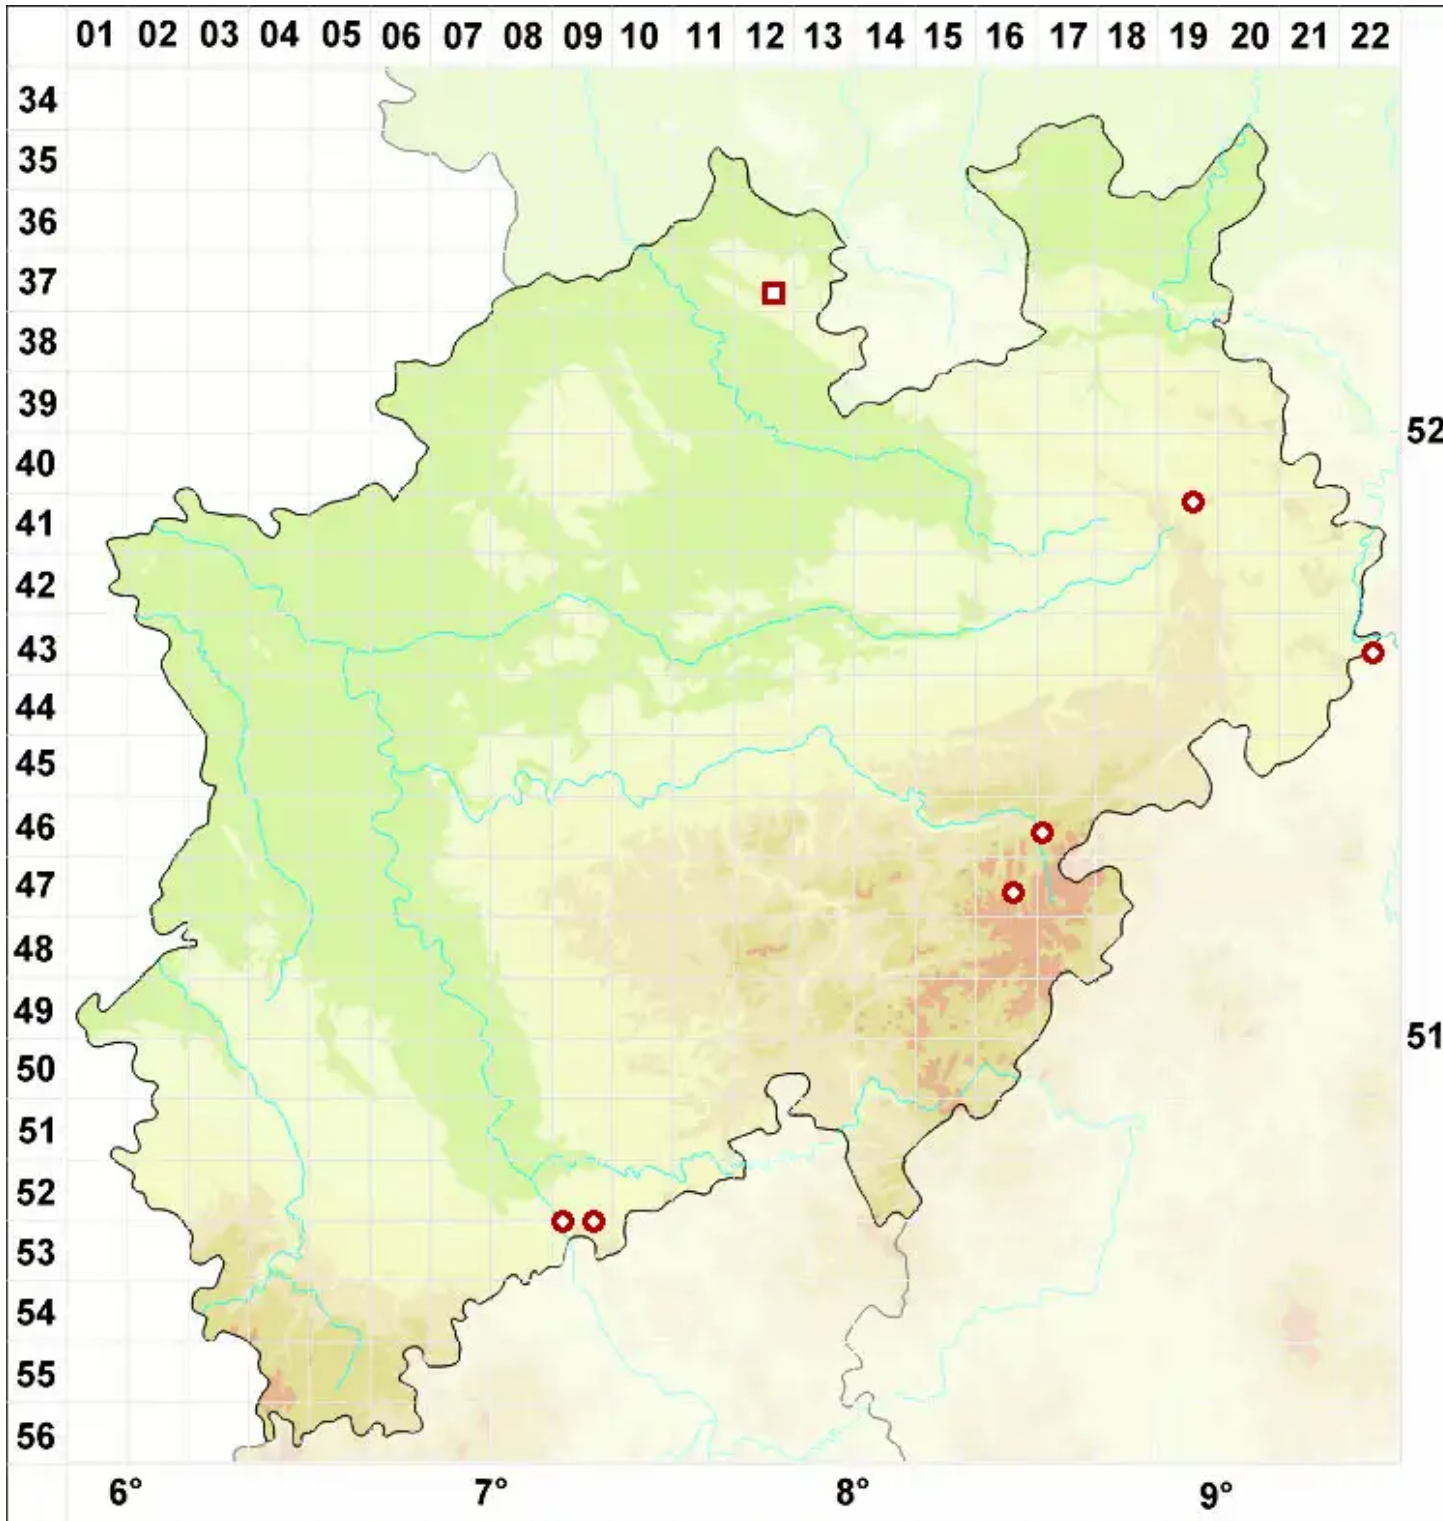

# Haematomma ochroleucum var. ochroleucum (Neck.) J. R. Laundon

Legende:

**Symbole:**

Ausgefülltes Symbol:  
Zeitraum von 1980 bis heute (Aktuelle Angabe)

Leeres Symbol:  
Zeitraum vor 1980 (Altangabe)

Quadrat: Herbarbeleg