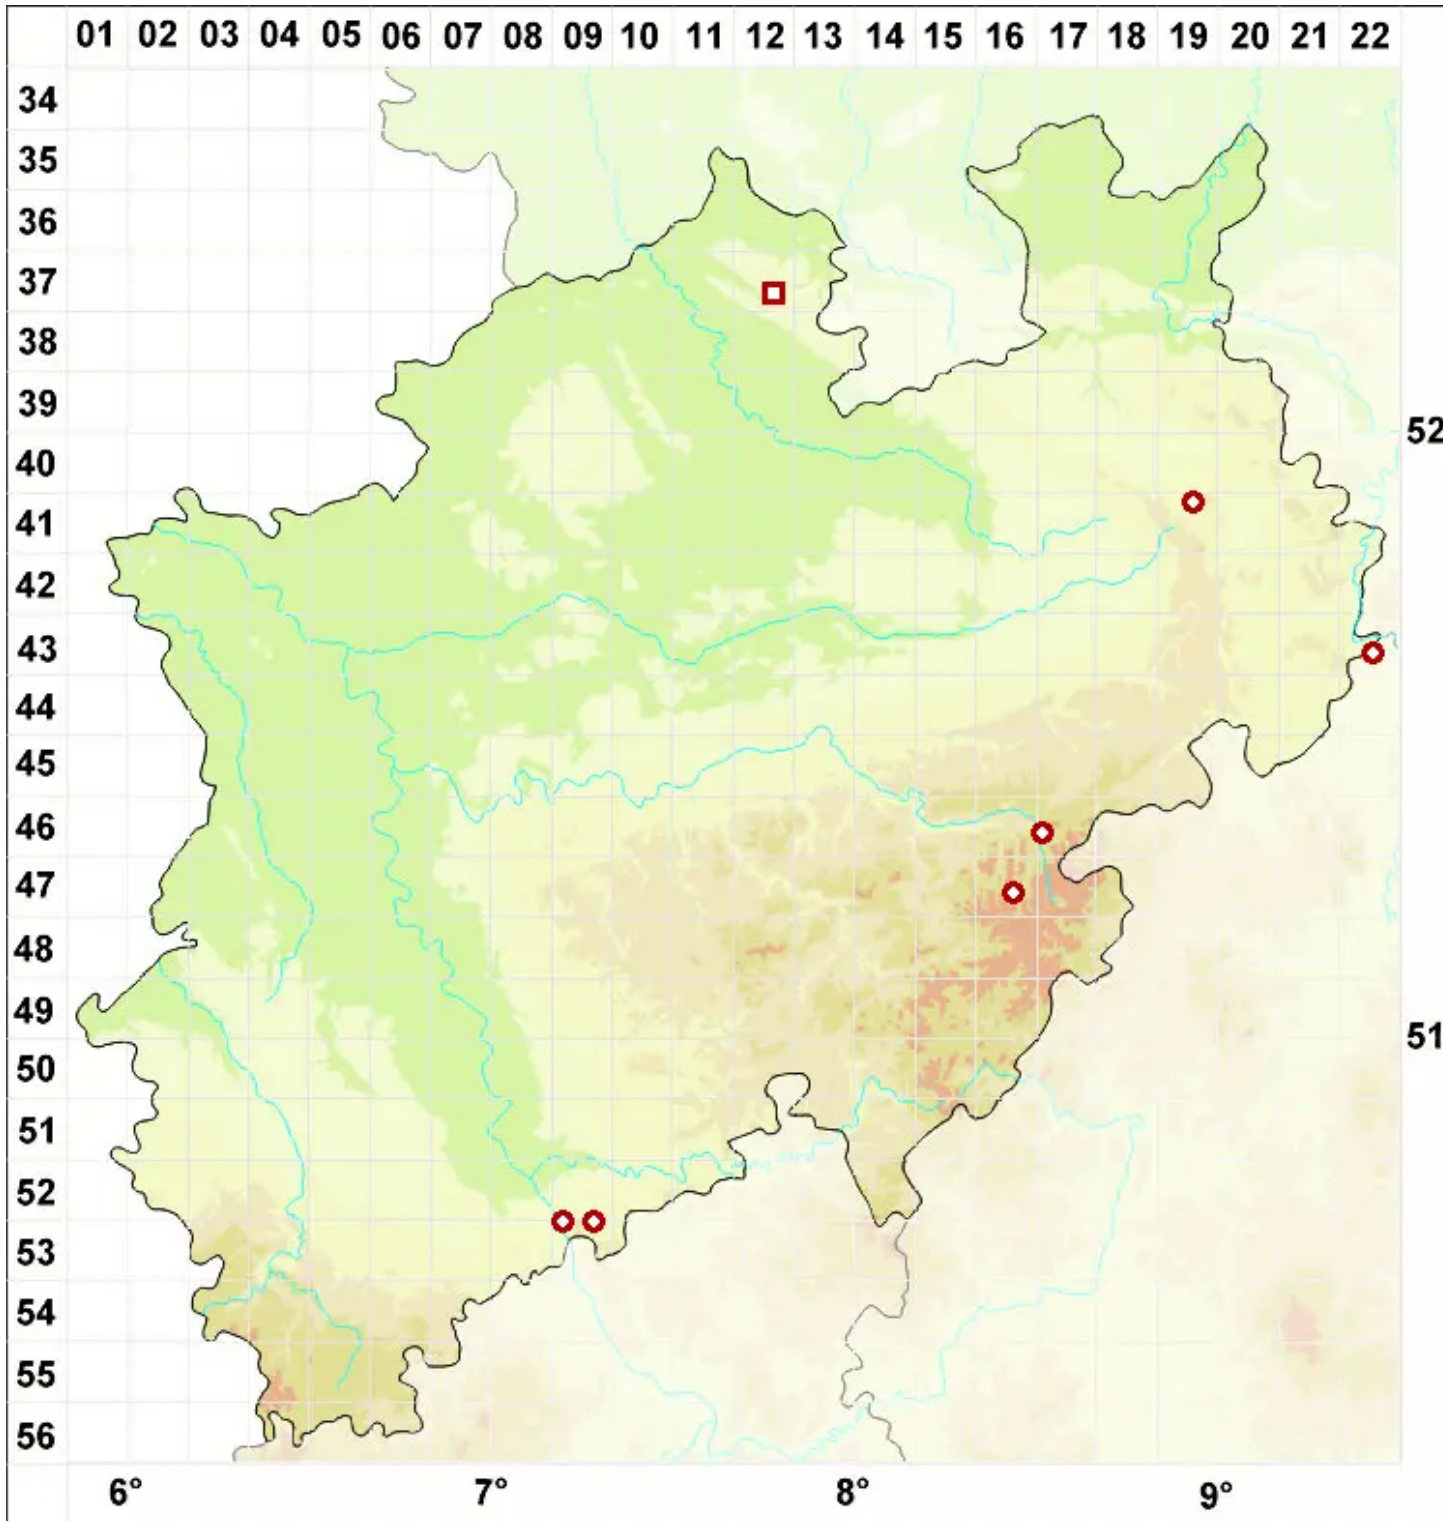

Haematomma ochroleucum var. ochroleucum (Neck.) J. R. Laundon

Legende:

Symbole:

Ausgefülltes Symbol:
Zeitraum von 1980 bis heute (Aktuelle Angabe)

Leeres Symbol:
Zeitraum vor 1980 (Altangabe)

Quadrat: Herbarbeleg