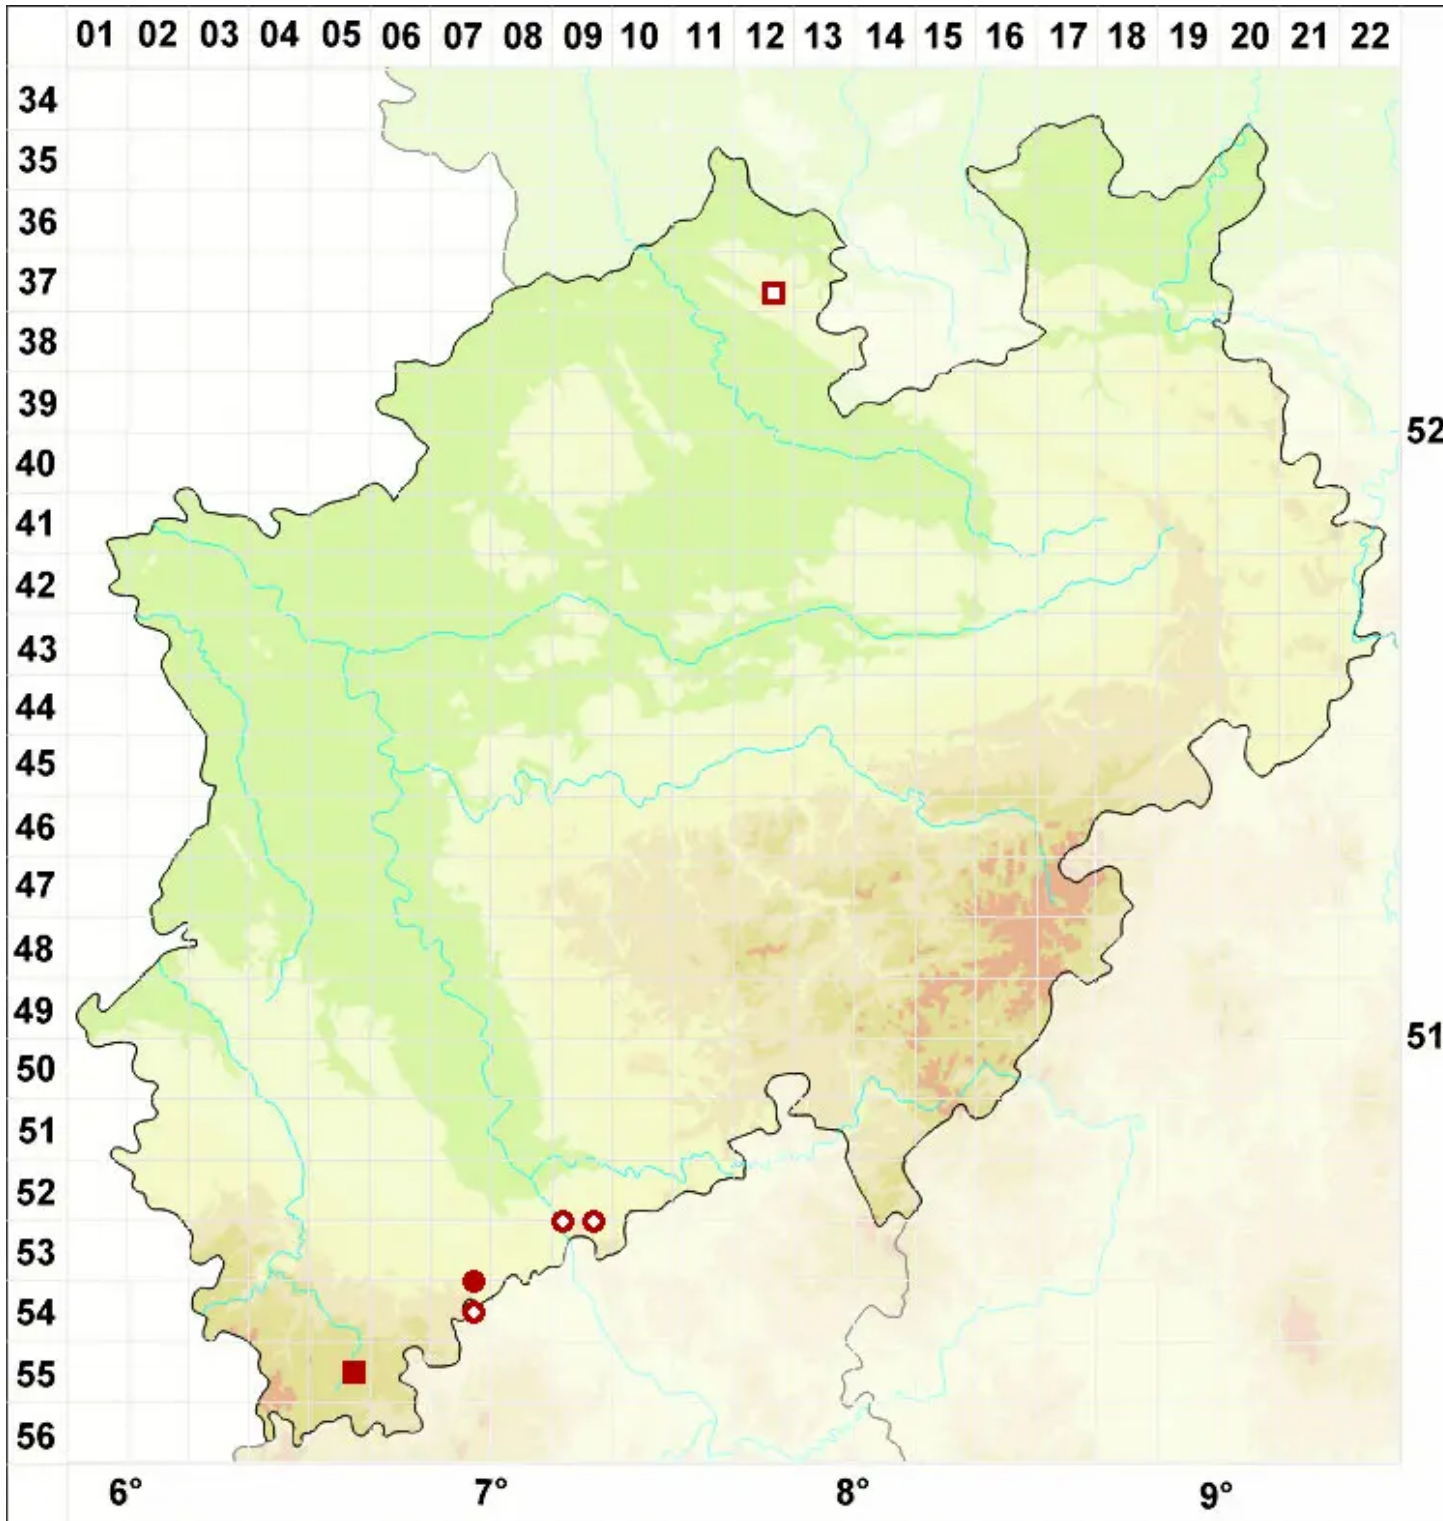

Haematomma ochroleucum var. porphyrium (Pers.) J. R. Laun

Legende:

- Symbole:**
Ausgefülltes Symbol:
Zeitraum von 1980 bis heute (Aktuelle Angabe)
Leeres Symbol:
Zeitraum vor 1980 (Altangabe)
Quadrat: Herbarbeleg