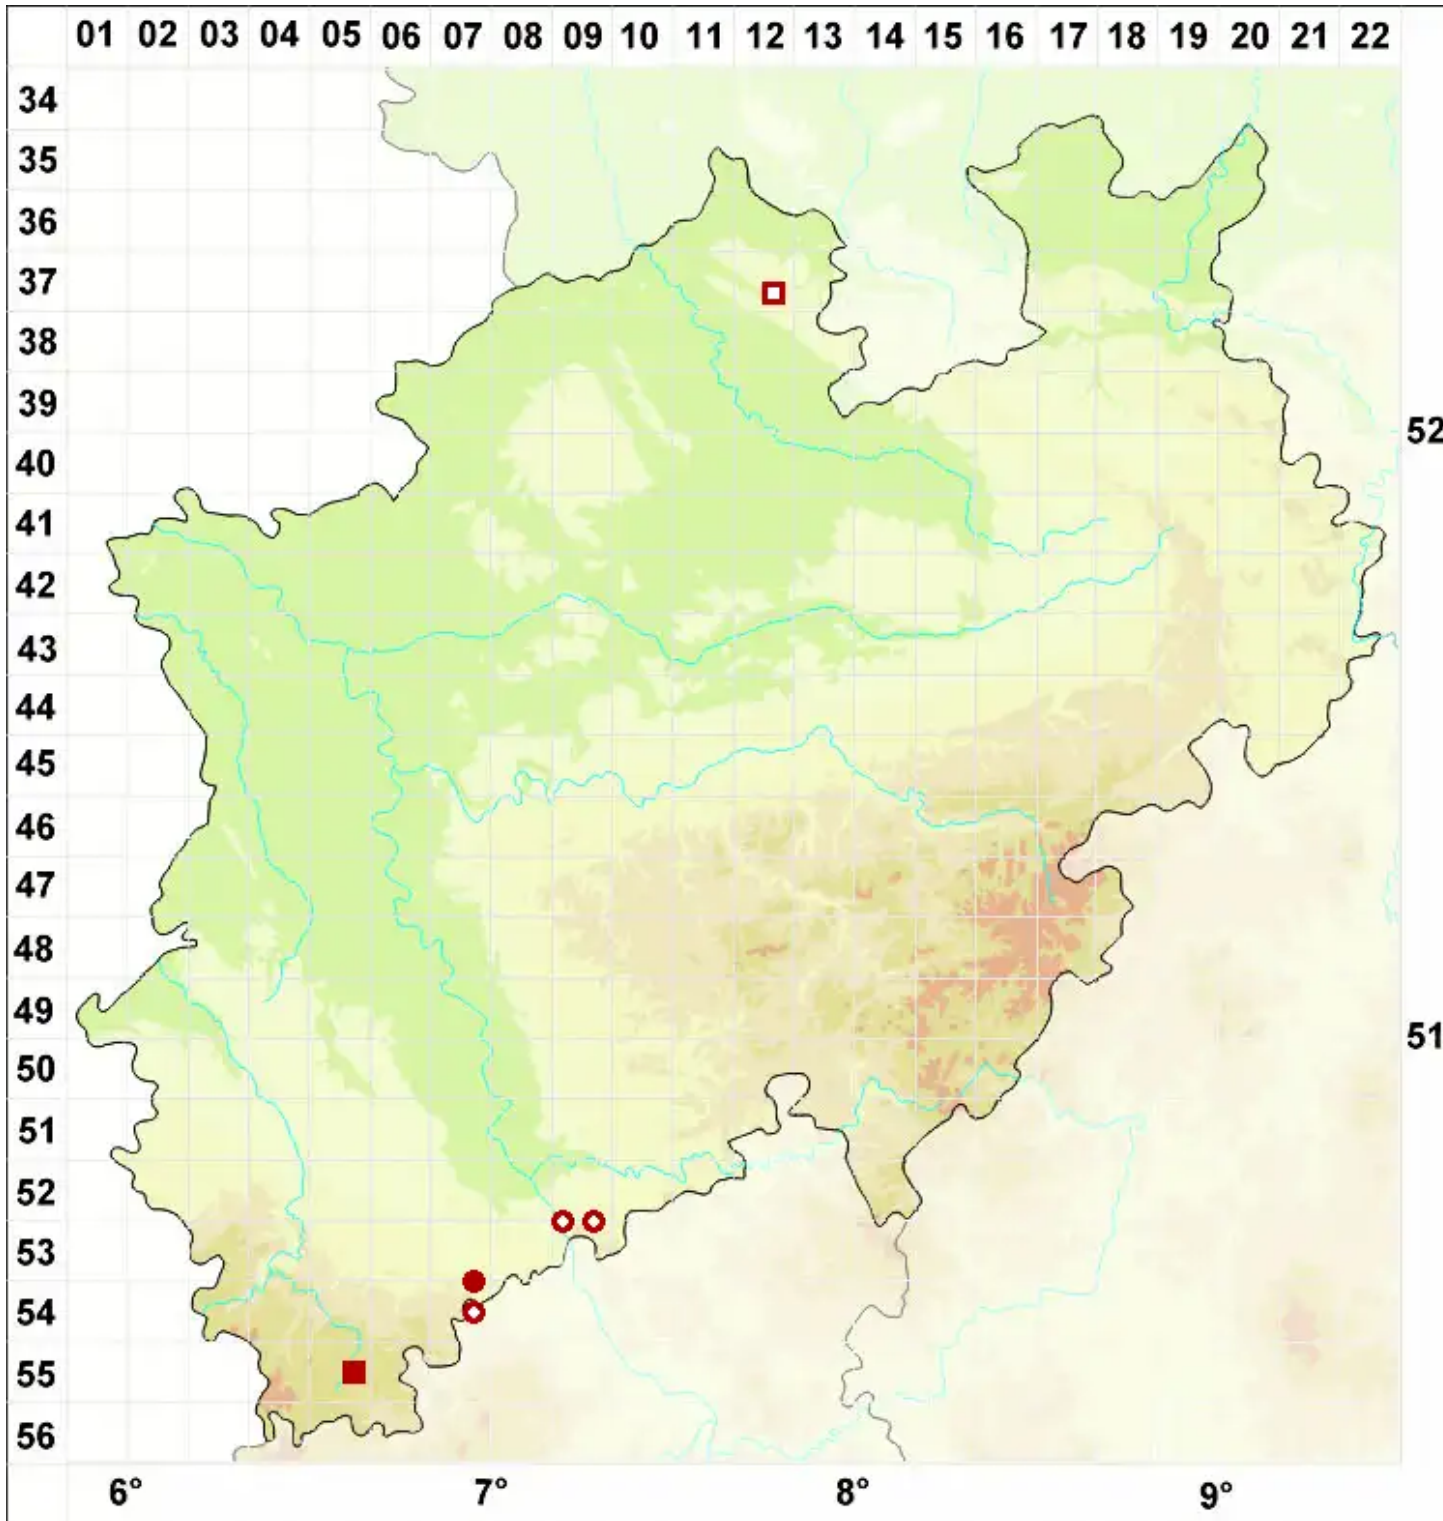

Haematomma ochroleucum var. porphyrium (Pers.) J. R. Laun

Legende:

- Symbole:**
- Ausgefülltes Symbol:
Zeitraum von 1980 bis heute (Aktuelle Angabe)
 - Leeres Symbol:
Zeitraum vor 1980 (Altangabe)
 - Quadrat: Herbarbeleg