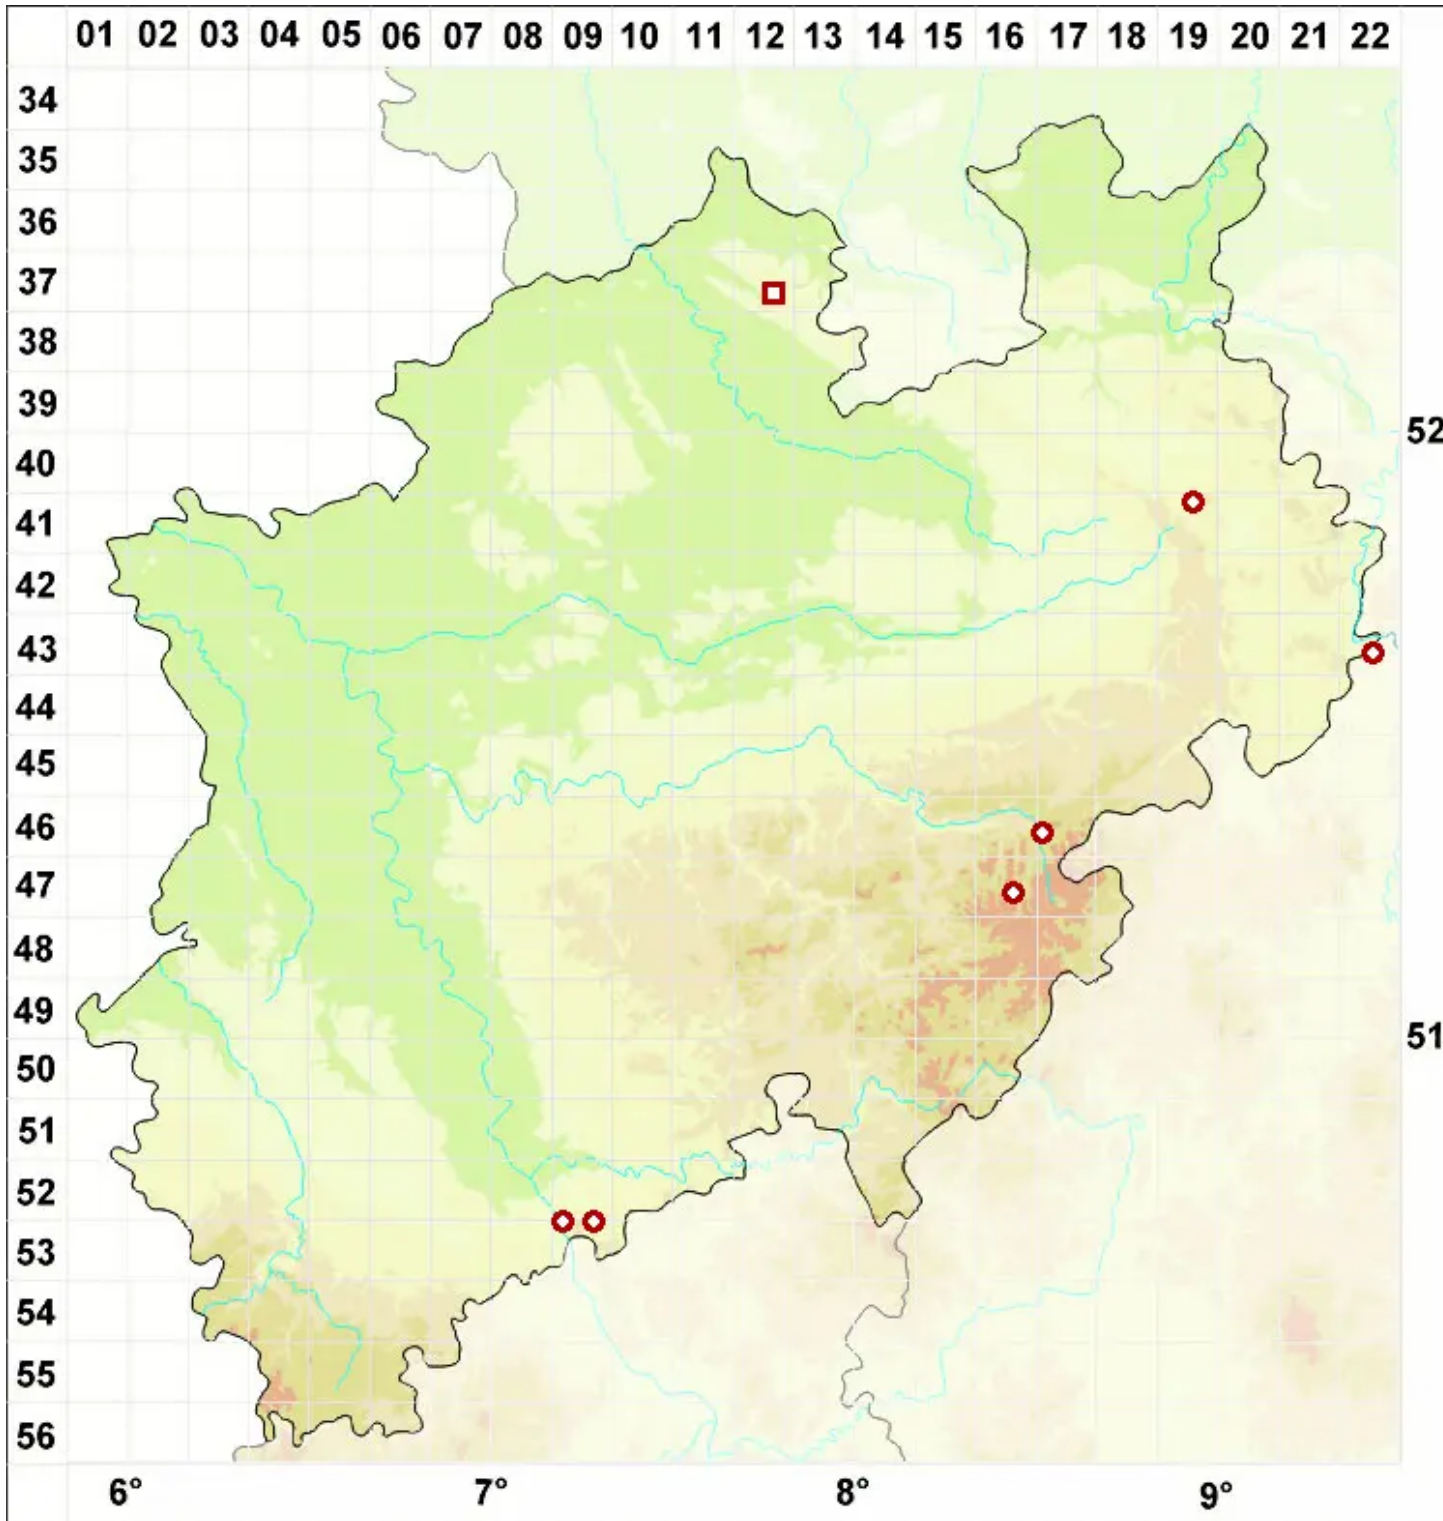

Haematomma ochroleucum var. ochroleucum (Neck.) J. R. La

Legende:

Symbole:

Ausgefülltes Symbol:
Zeitraum von 1980 bis heute (Aktuelle Angabe)

Leeres Symbol:
Zeitraum vor 1980 (Altangabe)

Quadrat: Herbarbeleg