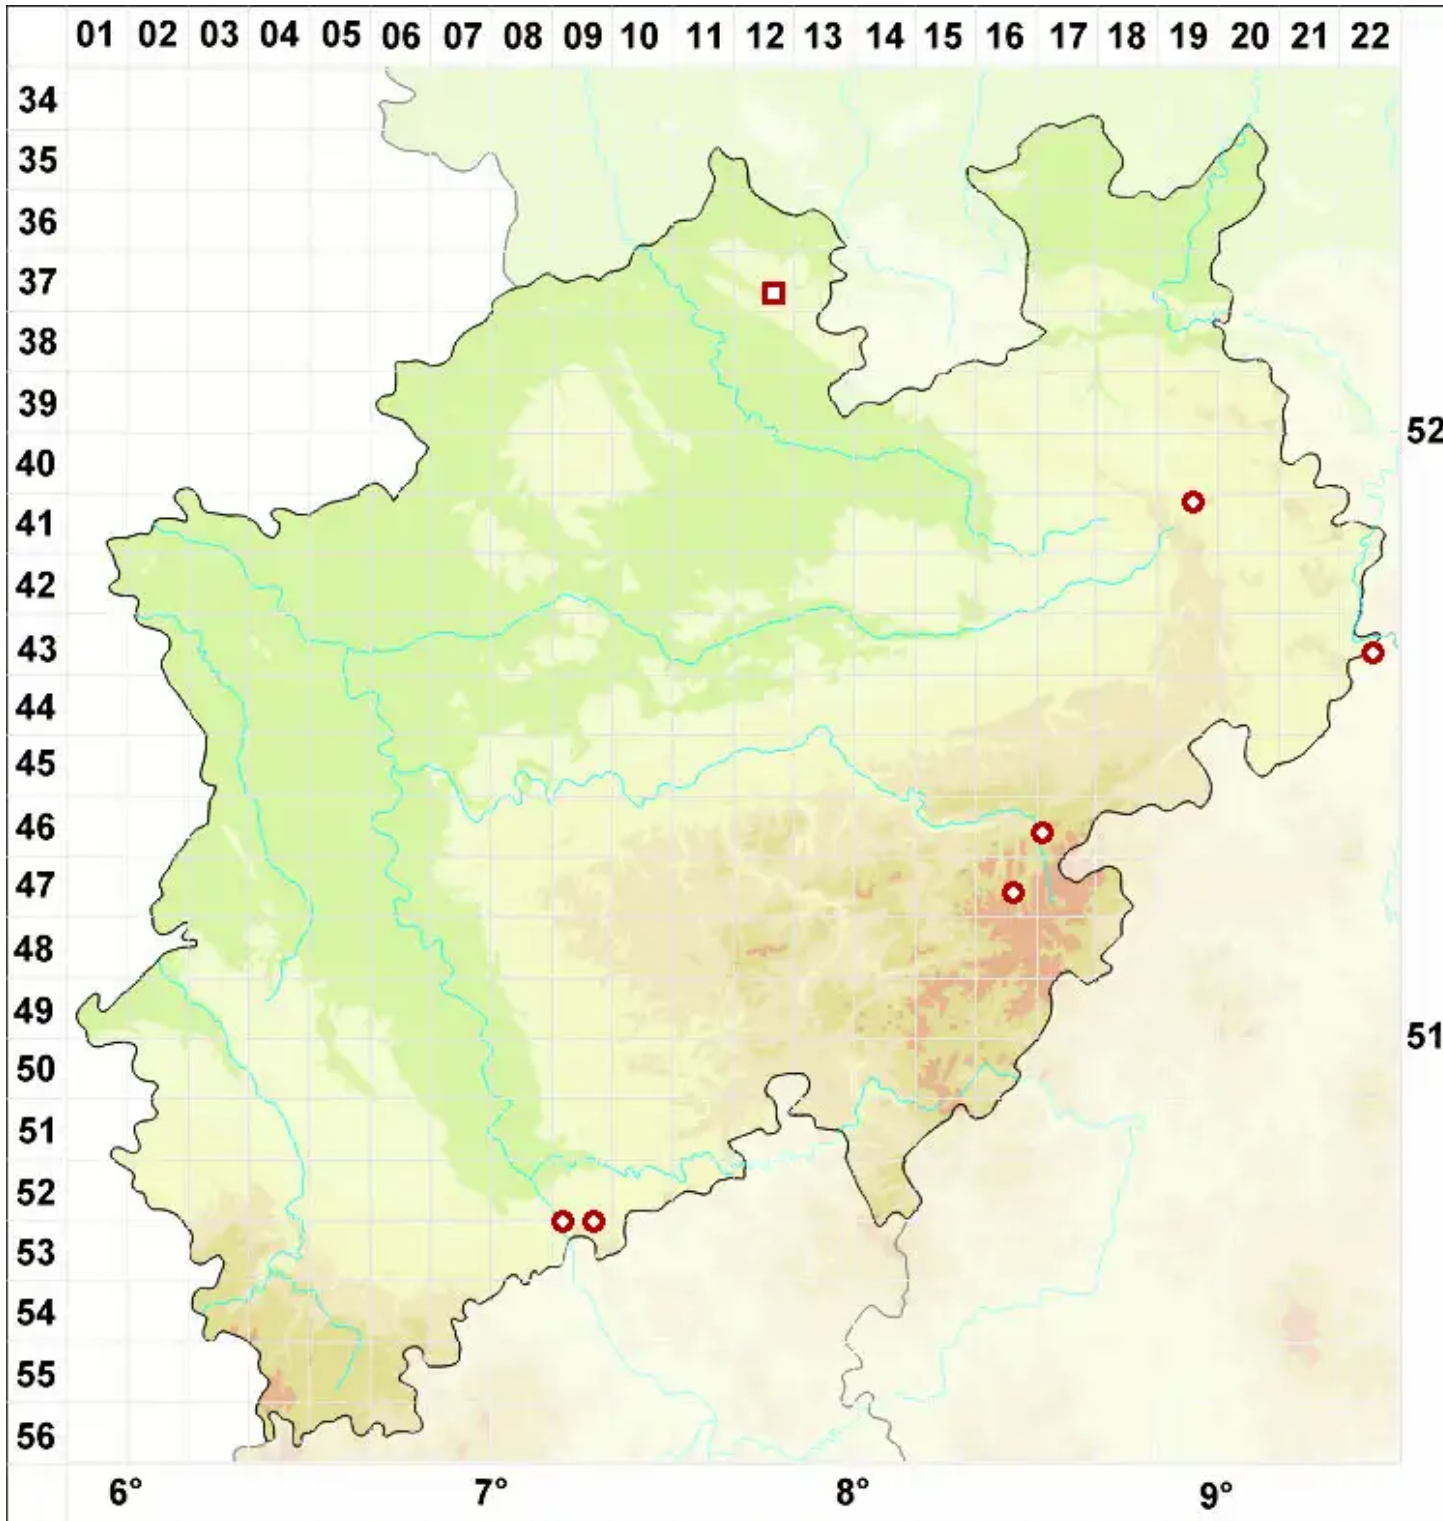

Haematomma ochroleucum var. ochroleucum (Neck.) J. R. La

Legende:

Symbole:

Ausgefülltes Symbol:
Zeitraum von 1980 bis heute (Aktuelle Angabe)

Leeres Symbol:
Zeitraum vor 1980 (Altangabe)

Quadrat: Herbarbeleg