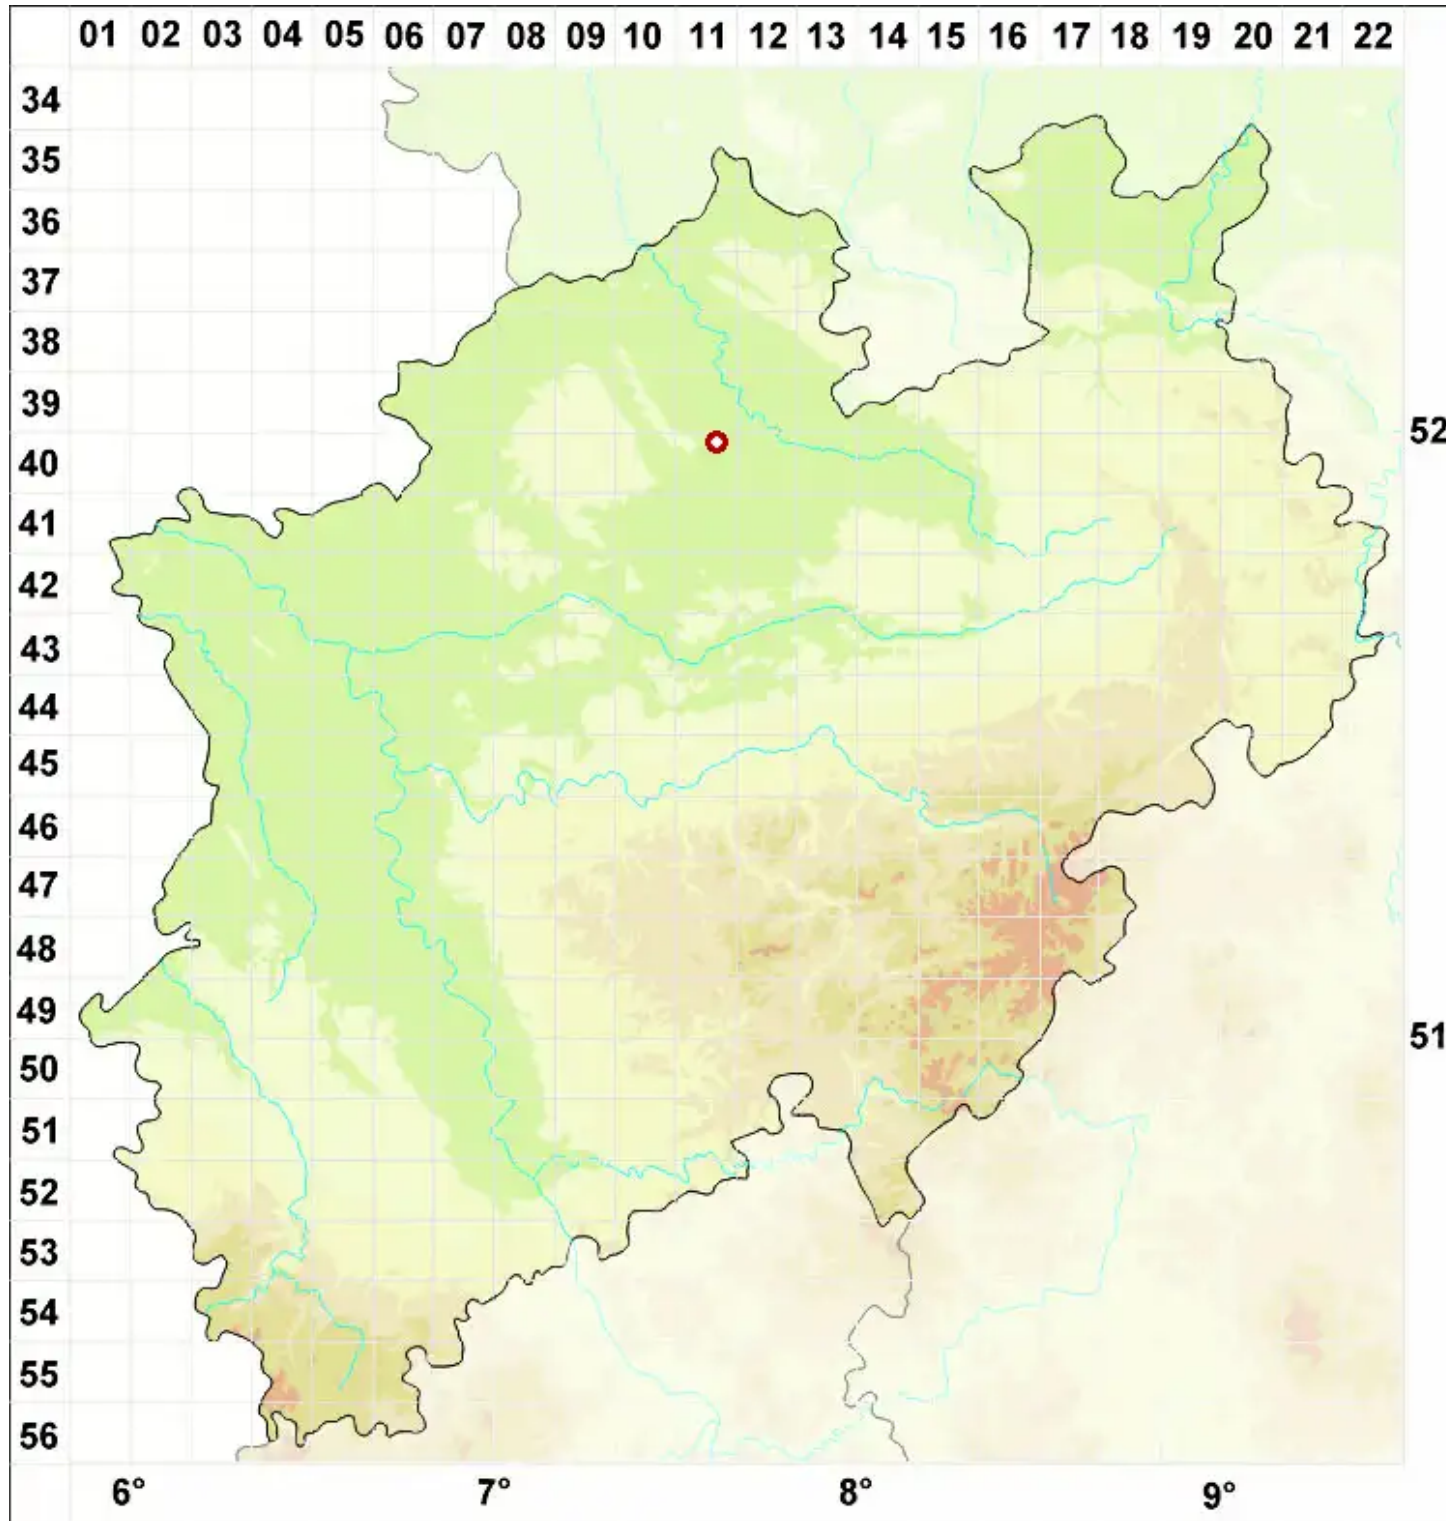

Loxospora cismonica (Beltr.) Hafellner

Bereifte Wurmsporflechte

Legende:

- Symbole:**
Ausgefülltes Symbol:
Zeitraum von 1980 bis heute (Aktuelle Angabe)
Leeres Symbol:
Zeitraum vor 1980 (Altangabe)
Quadrat: Herbarbeleg