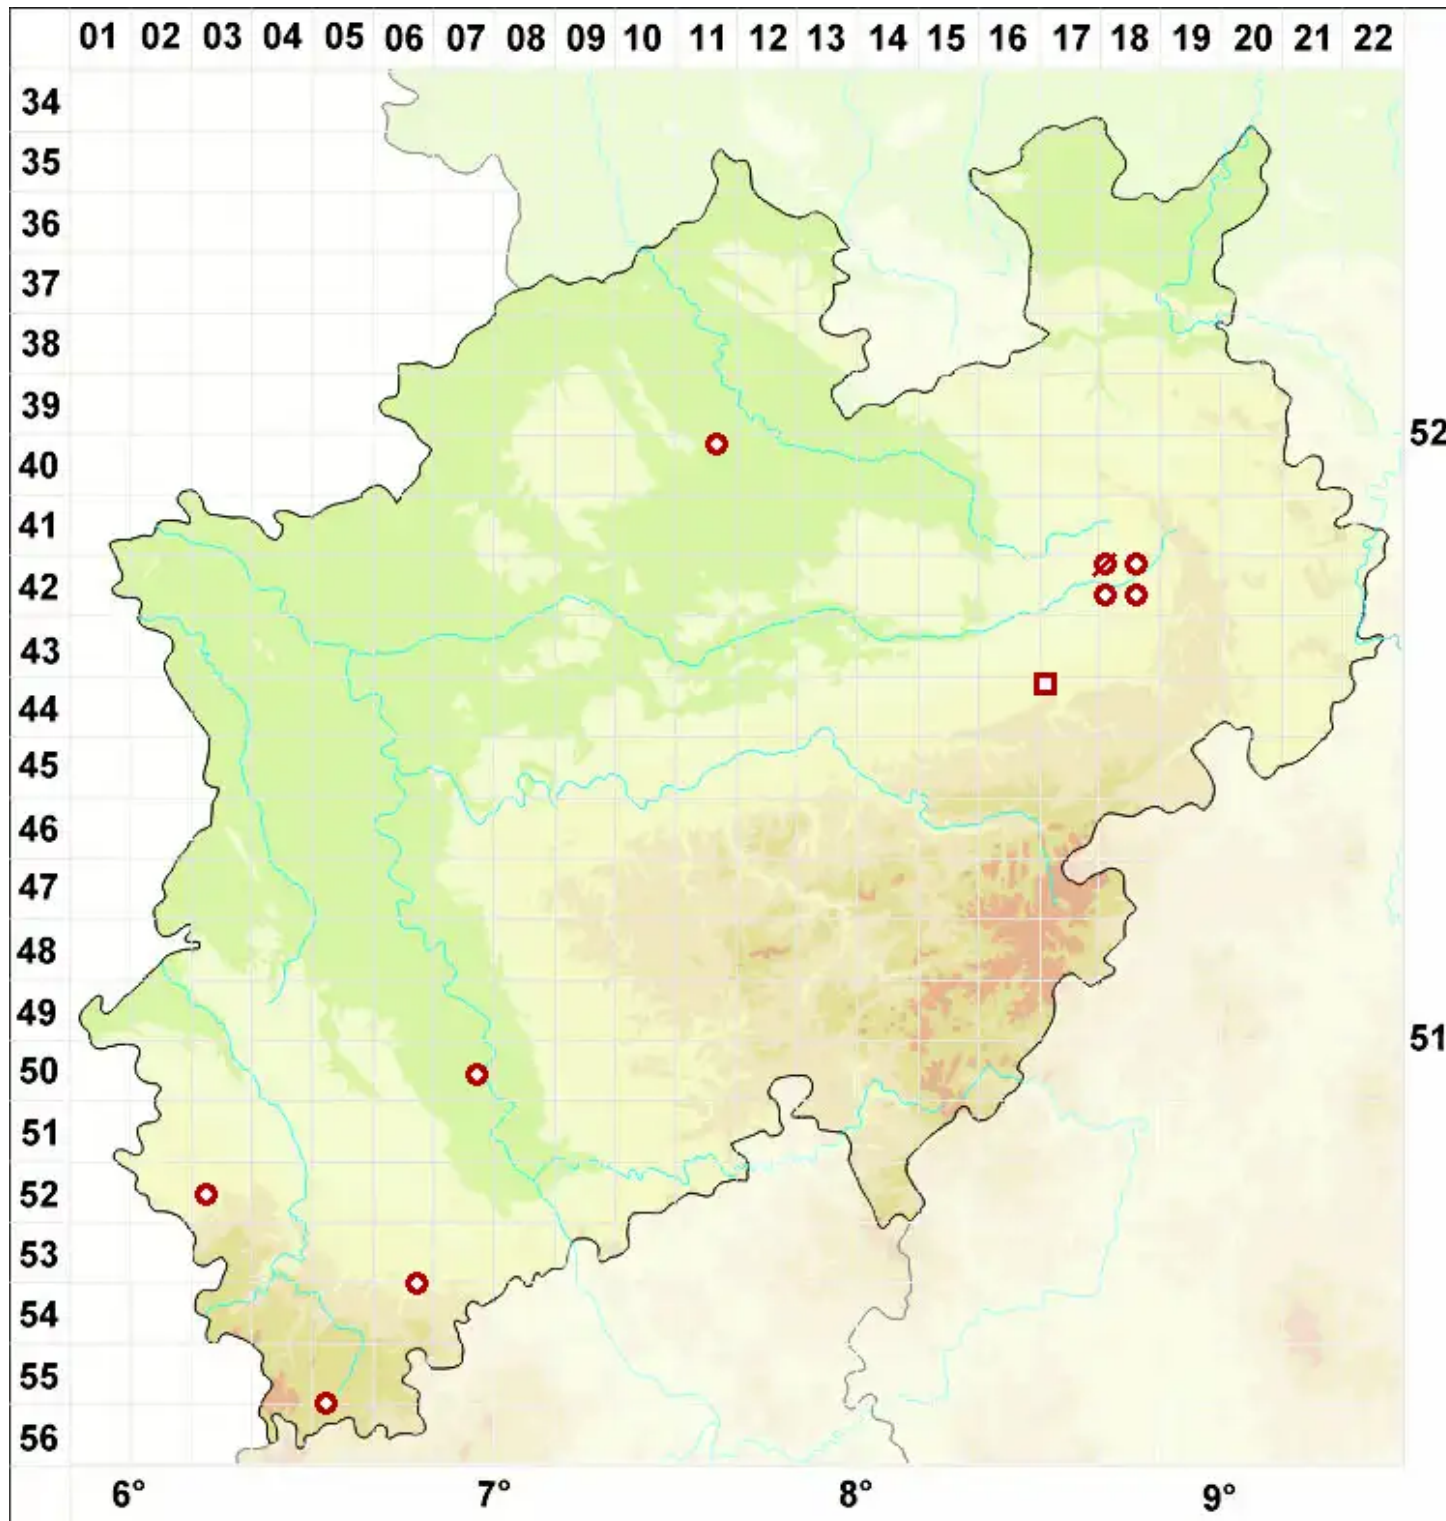

Caloplaca flavorubescens (Huds.) J. R. Laundon

Gelbroter Schönfleck

Legende:

Symbole:

Ausgefülltes Symbol:
Zeitraum von 1980 bis heute (Aktuelle Angabe)

Leeres Symbol:
Zeitraum vor 1980 (Altangabe)

Quadrat: Herbarbeleg