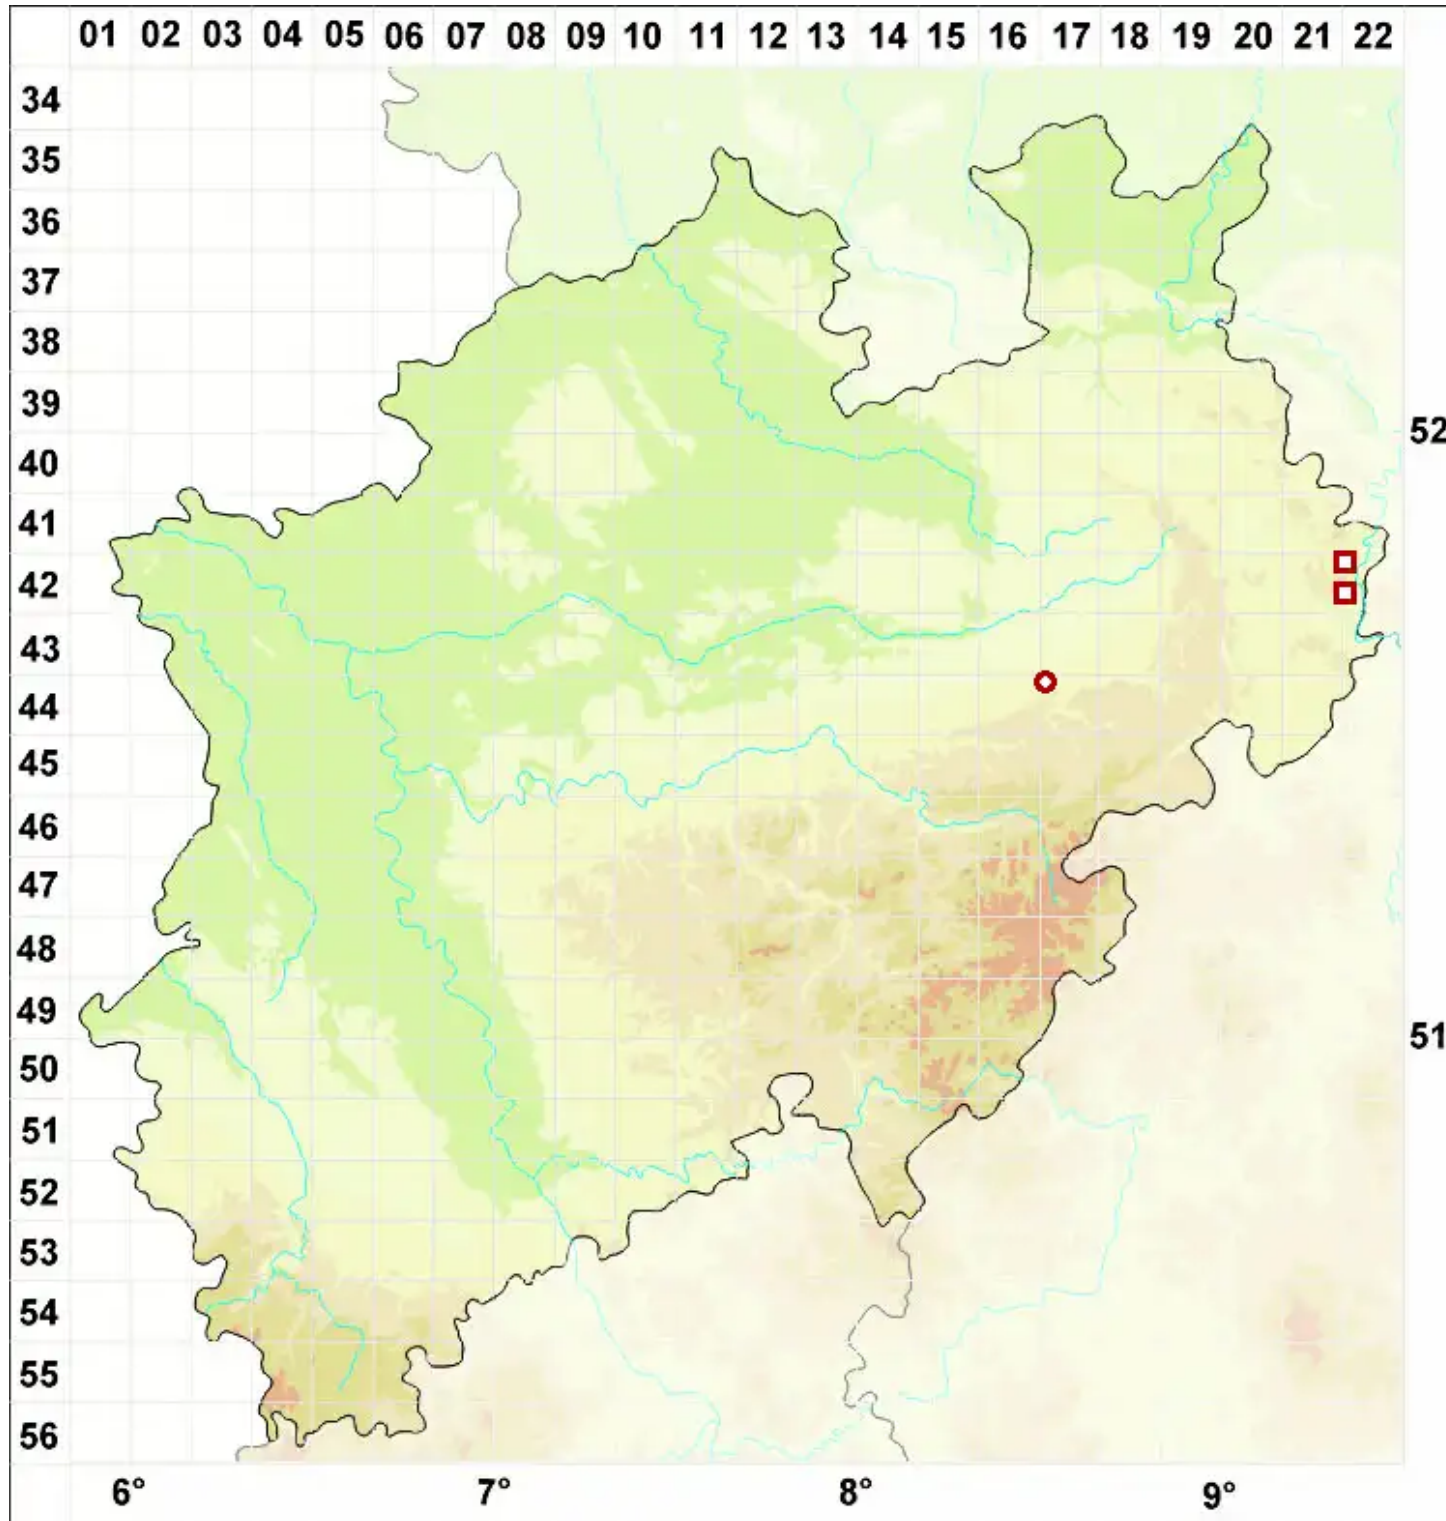

Gyalidea lecideopsis (A. Massal.) Lettau

Kalkstein-Hohlfruchtflechte

Legende:

- Symbole:**
- Ausgefülltes Symbol:
Zeitraum von 1980 bis heute (Aktuelle Angabe)
 - Leeres Symbol:
Zeitraum vor 1980 (Altangabe)
 - Quadrat: Herbarbeleg