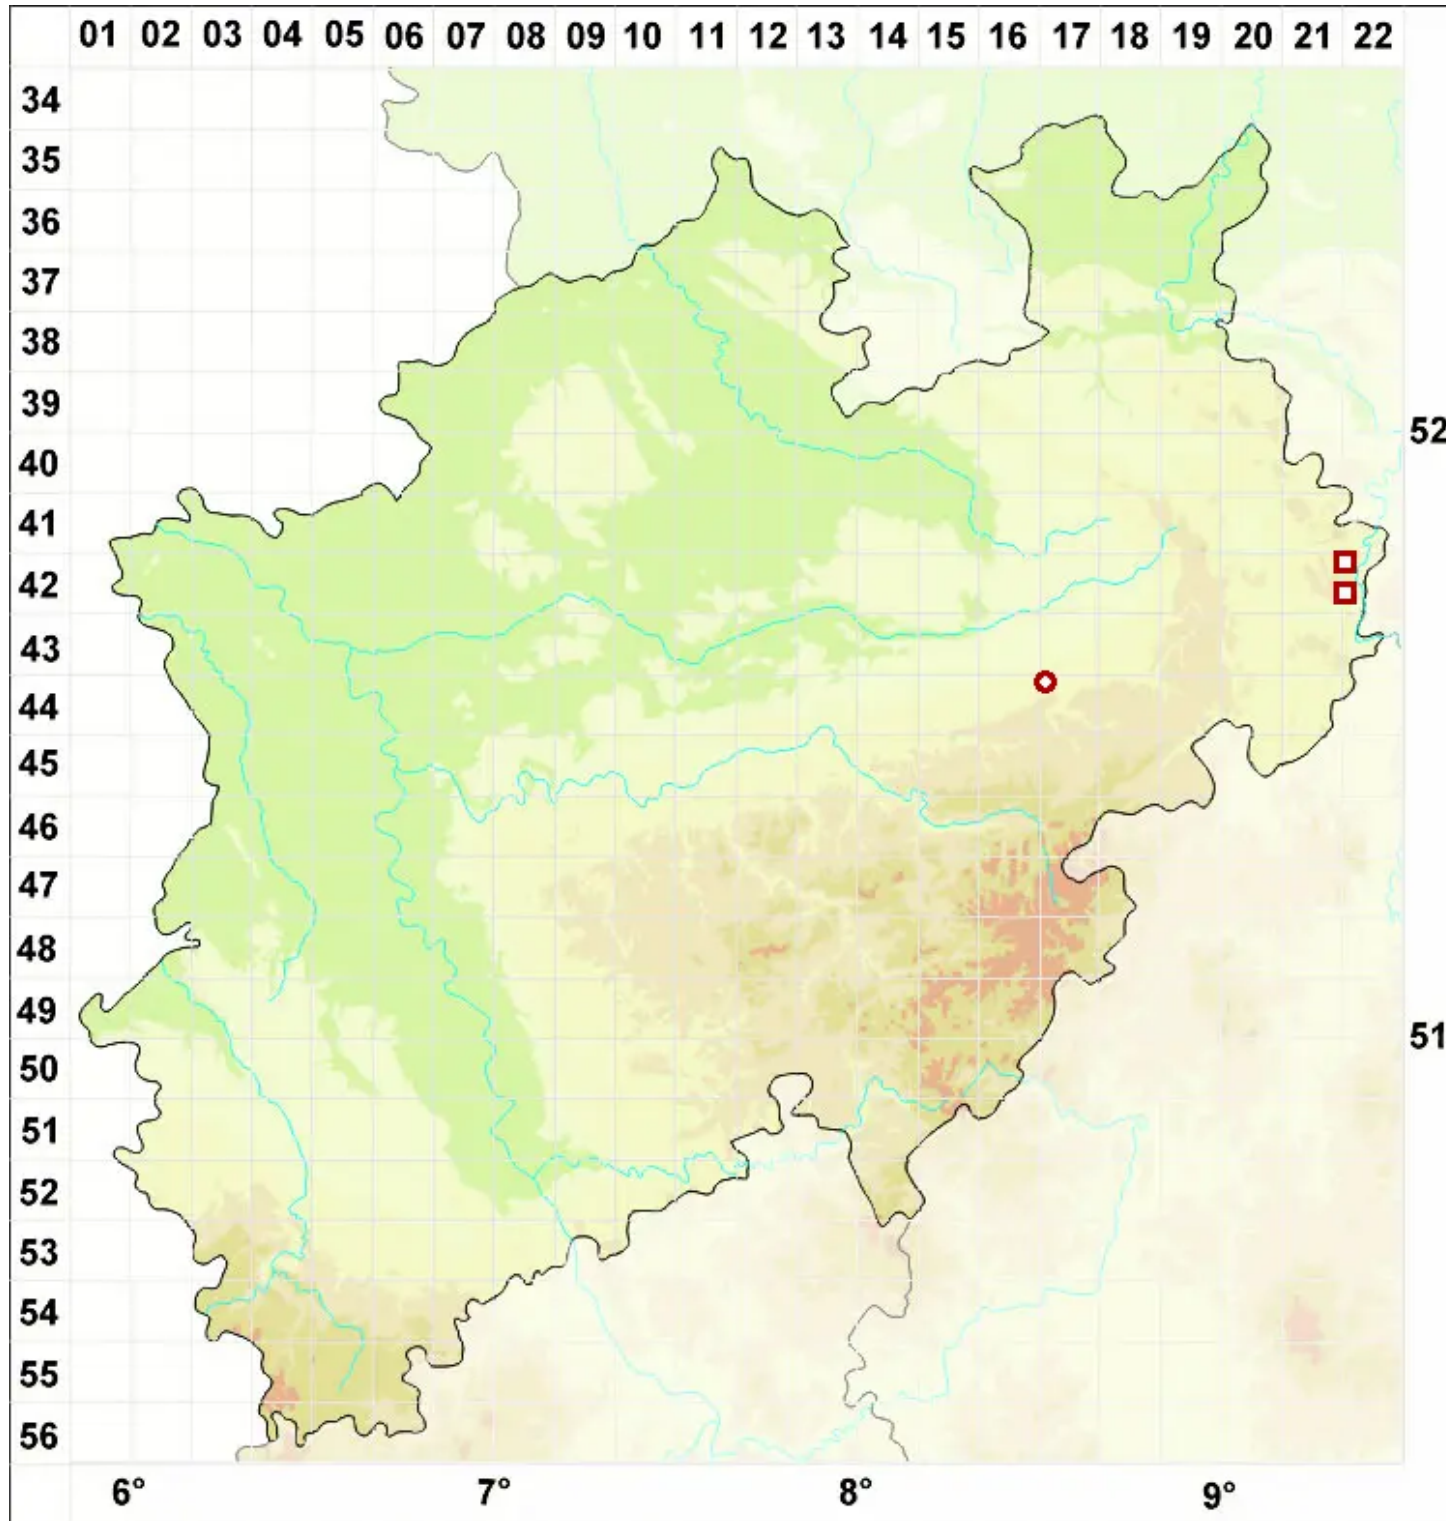

# Gyalidea lecideopsis (A. Massal.) Lettau

Kalkstein-Hohlfruchtflechte

Legende:

**Symbole:**

Ausgefülltes Symbol:  
Zeitraum von 1980 bis heute (Aktuelle Angabe)

Leeres Symbol:  
Zeitraum vor 1980 (Altangabe)

Quadrat: Herbarbeleg