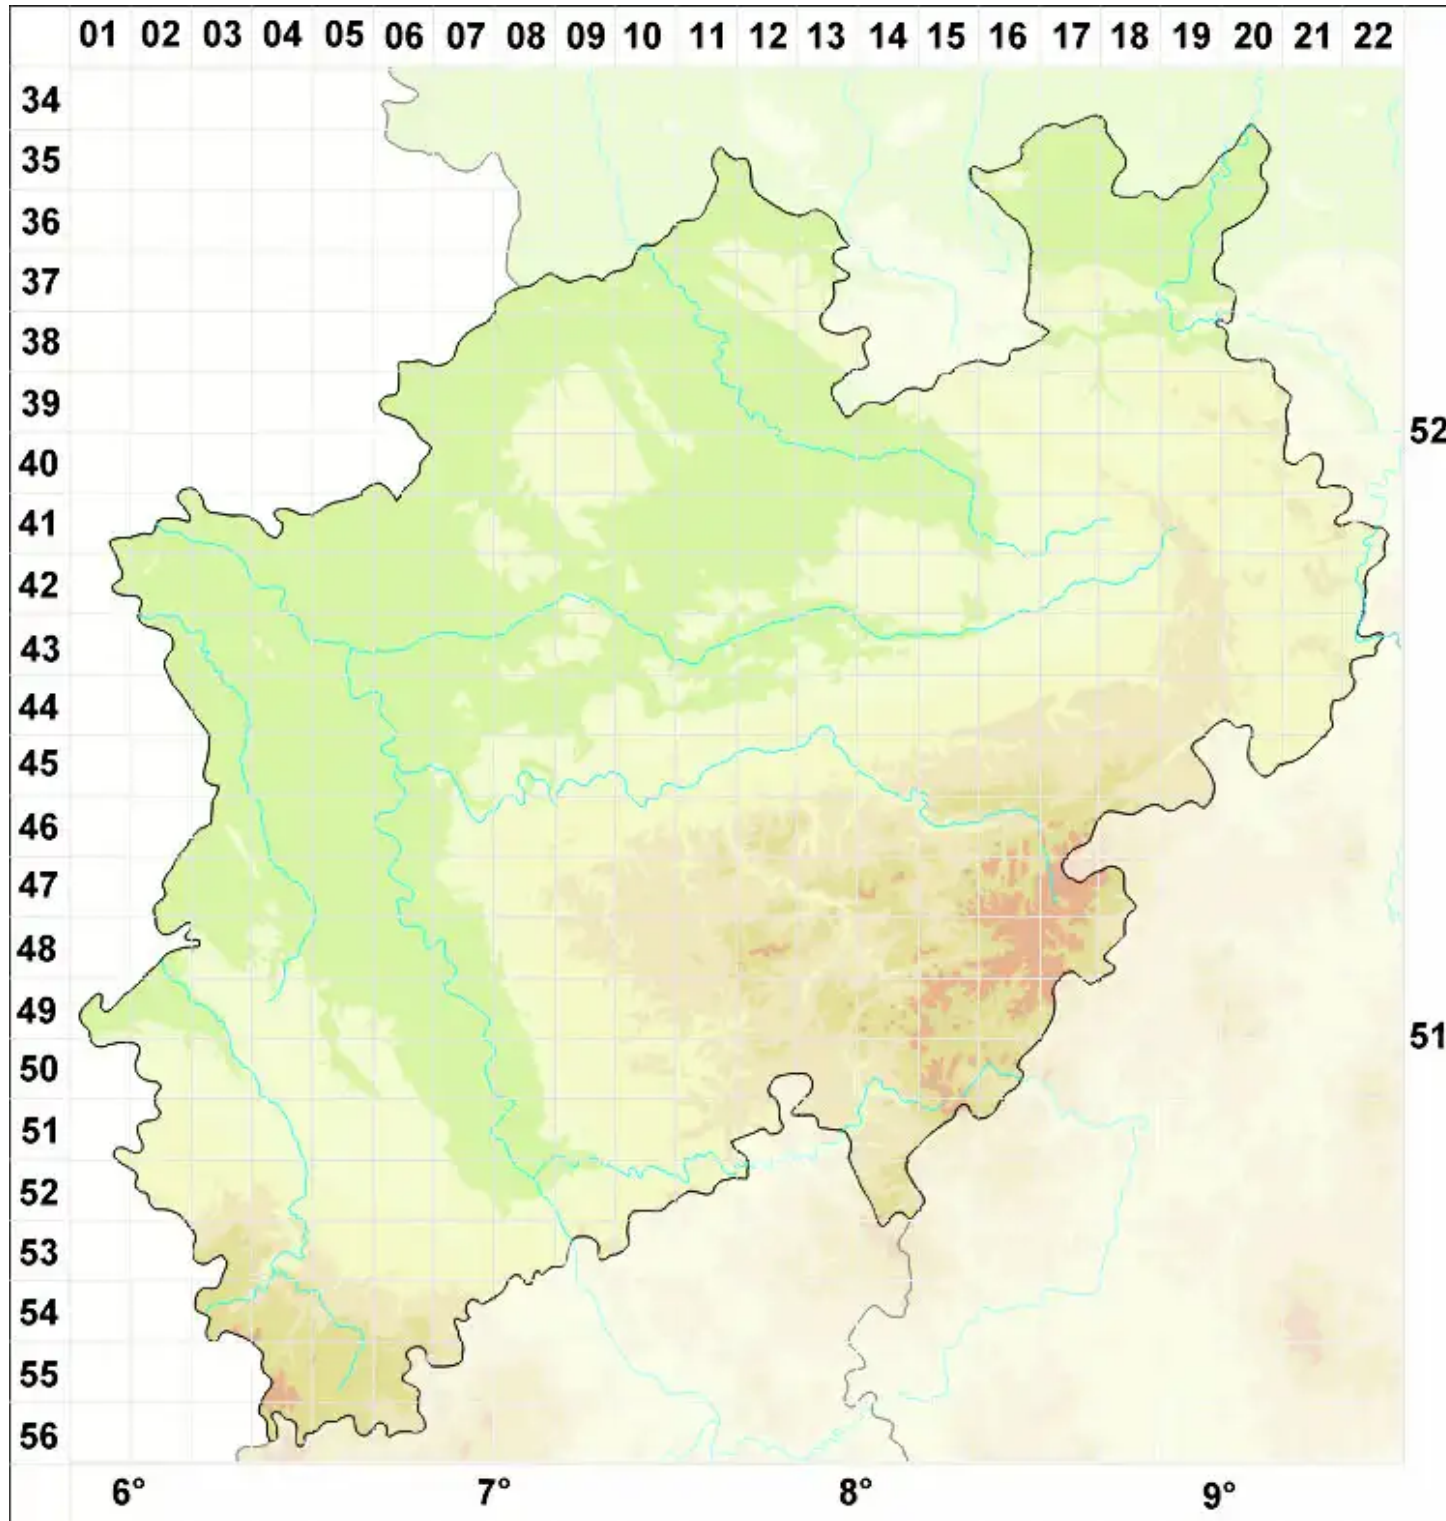

Gyalidea diaphana (Körber ex Nyl.) Vězda

Wachs-Hohlfruchtflechte

Legende:

- Symbole:**
- Ausgefülltes Symbol:
Zeitraum von 1980 bis heute (Aktuelle Angabe)
 - Leeres Symbol:
Zeitraum vor 1980 (Altangabe)
 - Quadrat: Herbarbeleg